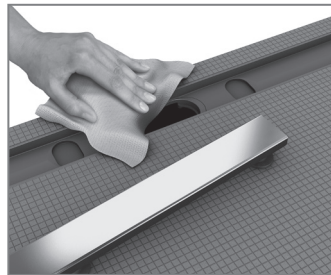

DUSCHPLATZ

LINE ABLAUF

waagrecht flach DN 40

BC A33 040000XK