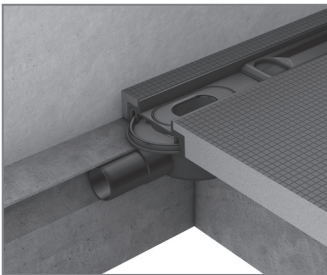

DUSCHPLATZ

LINE ABLAUF

waagrecht flach DN 40

BC A33 040000XK