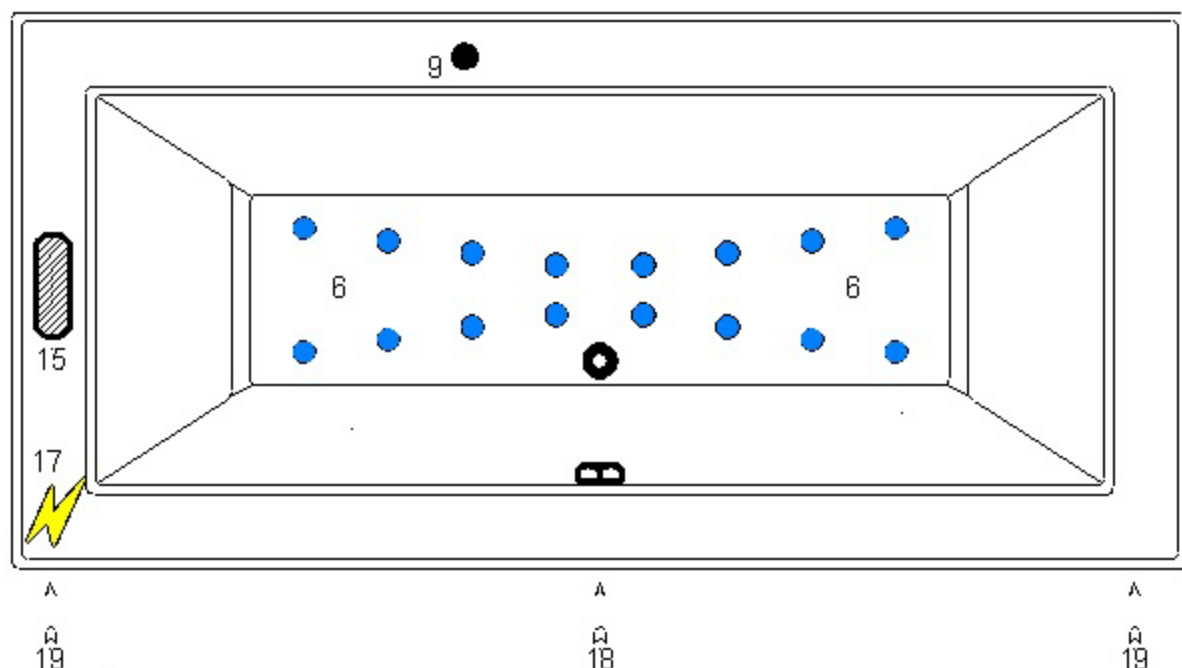

# Ottofond Rechteckbadewanne Cubic 170 x 75

- mit Whirlpoolsystem „Typ 5“

**Anschluss: 230 Volt  
3 x 1,5mm Querschnitt  
mit 16 Ampere Absicherung  
in diesem Bereich**

22		Bedientaster: Desinfektionsanlage
0		Bedientaster: Farblichttherapie
1		Lichttherapie
2		Luftregler
3		Seitenansaugung
4		Zweiwegeventil
5		Champagner
6		Airdüsen
7		Wasserdüsen
8		Unterwasserscheinwerfer
9		Bedientaster
10		Großes Bedienfeld
11		Rollyjetdüse
12		Microjetdüsen
13		Superjetdüsen
14		Pumpe
15		Gebläse
16		Desinfektionsbehälter
17		Stromanschluß
20		Einfüllstutzen für Desinfektionsmittel
21		Bedientaster: Clean-Jet Spilleitung

Alle in der Zeichnung dargestellten Positionen der Aggregate und Düsenanordnungen entsprechen annähernd dem Auslieferungszustand.

Hersteller: Ottofond
Art.-Bez: Cubic
Abmessung: 1700 x 750
Whirlpool - System Typ 5