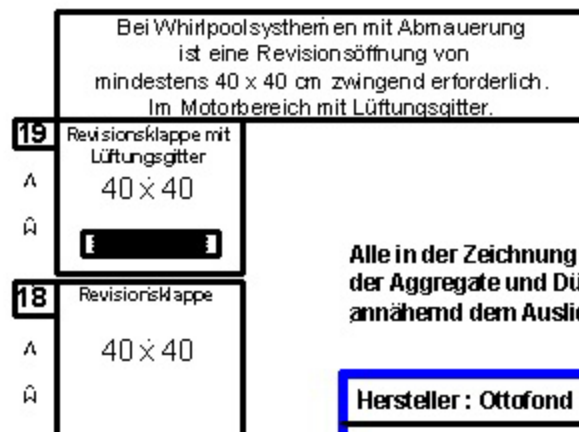

# Ottofond Rechteckbadewanne Cubic 170 x 75

- mit Whirlpoolsystem „Typ 5“

**Anschluss: 230 Volt  
3 x 1,5mm Querschnitt  
mit 16 Ampere Absicherung  
in diesem Bereich**

22		Bedientaster: Desinfektionsanlage
0		Bedientaster: Farblichttherapie
1		Lichttherapie
2		Luftregler
3		Seitenansaugung
4		Zweiwegeventil
5		Champagner
6		Airdüsen
7		Wasserdüsen
8		Unterwasserscheinwerfer
9		Bedientaster
10		Großes Bedienfeld
11		Rollyjetdüse
12		Microjetdüsen
13		Superjetdüsen
14		Pumpe
15		Gebläse
16		Desinfektionsbehälter
17		Stromanschluß
20		Einfüllstutzen für Desinfektionsmittel
21		Bedientaster: Clean-Jet Spilleitung

Alle in der Zeichnung dargestellten Positionen der Aggregate und Düsenanordnungen entsprechen annähernd dem Auslieferungszustand.

Hersteller: Ottofond
Art.-Bez: Cubic
Abmessung: 1700 x 750
Whirlpool - System Typ 5