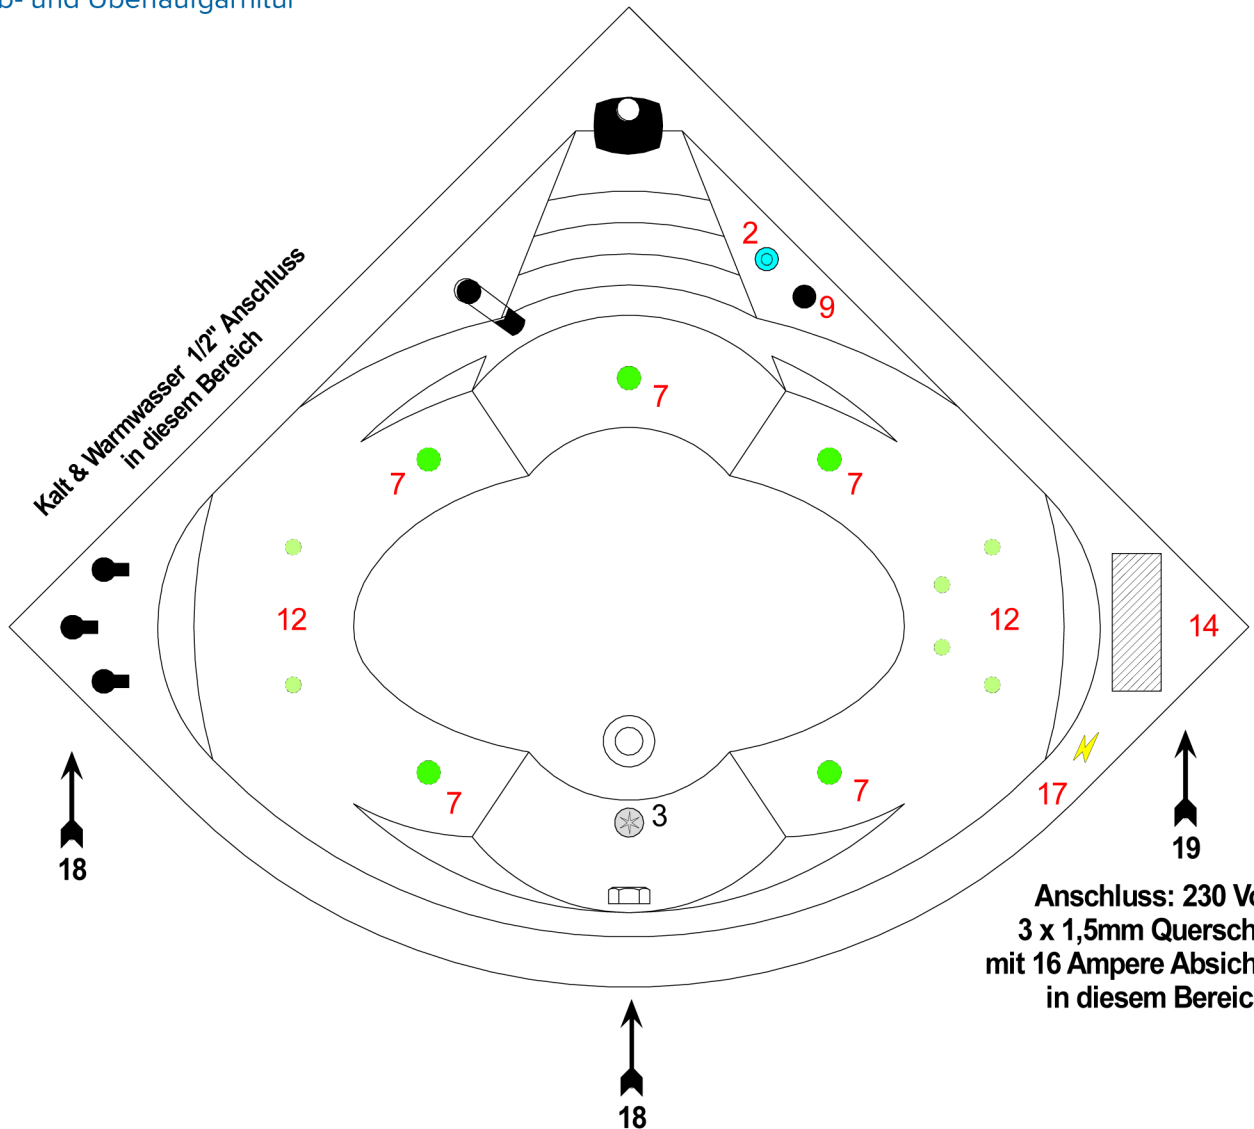

Ottofond Badewanne Cascade

- mit Whirlpoolsystem „Typ 2 Luxus“
- mit 5-Loch Schwallarmatur "Lagune" mit Stabhandbrause
- mit Ab- und Überlaufgarnitur

1		Lichttherapie
2		Luftregler
3		Seitenansaugung
4		Zweiwegeventil
5		Champagner
6		Airdüsen
7		Wasserdüsen
8		Unterwasserscheinwerfer
9		Bedientaster
10		Großes Bedienfeld
11		Rollyjetdüse
12		Microjetdüsen
13		Superjetdüsen
14		Pumpe
15		Gebälse
16		Desinfektionsbehälter
17		Stromanschluß

Bei Whirlpoolsystemen mit Abmauerung ist eine Revisionsöffnung von mindestens 40 x 40 cm zwingend erforderlich. Im Motorbereich mit Lüftungsgitter.

19 Revisionsklappe mit Lüftungsgitter
40 x 40

18 Revisionsklappe
40 x 40

Alle in der Zeichnung dargestellten Positionen der Aggregate und Düsenanordnungen entsprechen annähernd dem Auslieferungszustand.

Hersteller : Ottofond
Art.-Bez.: Cascade
Abmessung : 1400 x 1400
Whirlpool - Art.Nr. 64801