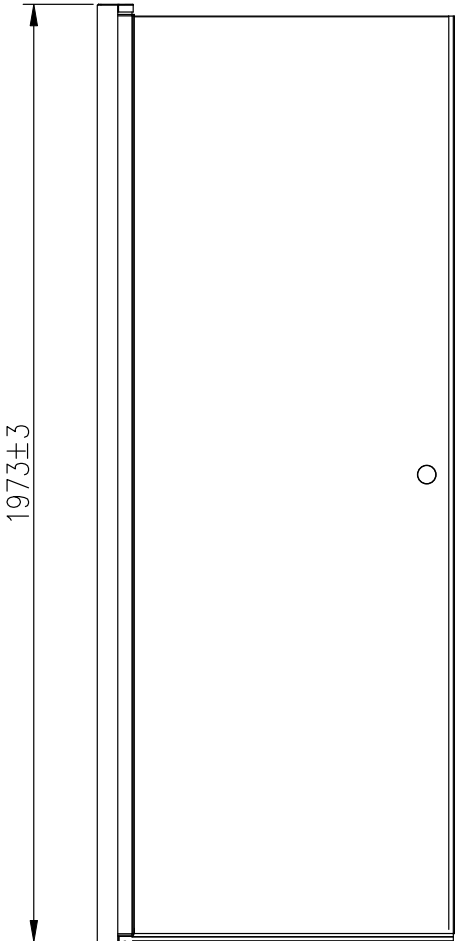

DMK173

	L(mm)	Adjustment
DMK173A1	710	710-735
DMK173A	760	760-785
DMK173B	860	860-885
DMK173C	960	960-985