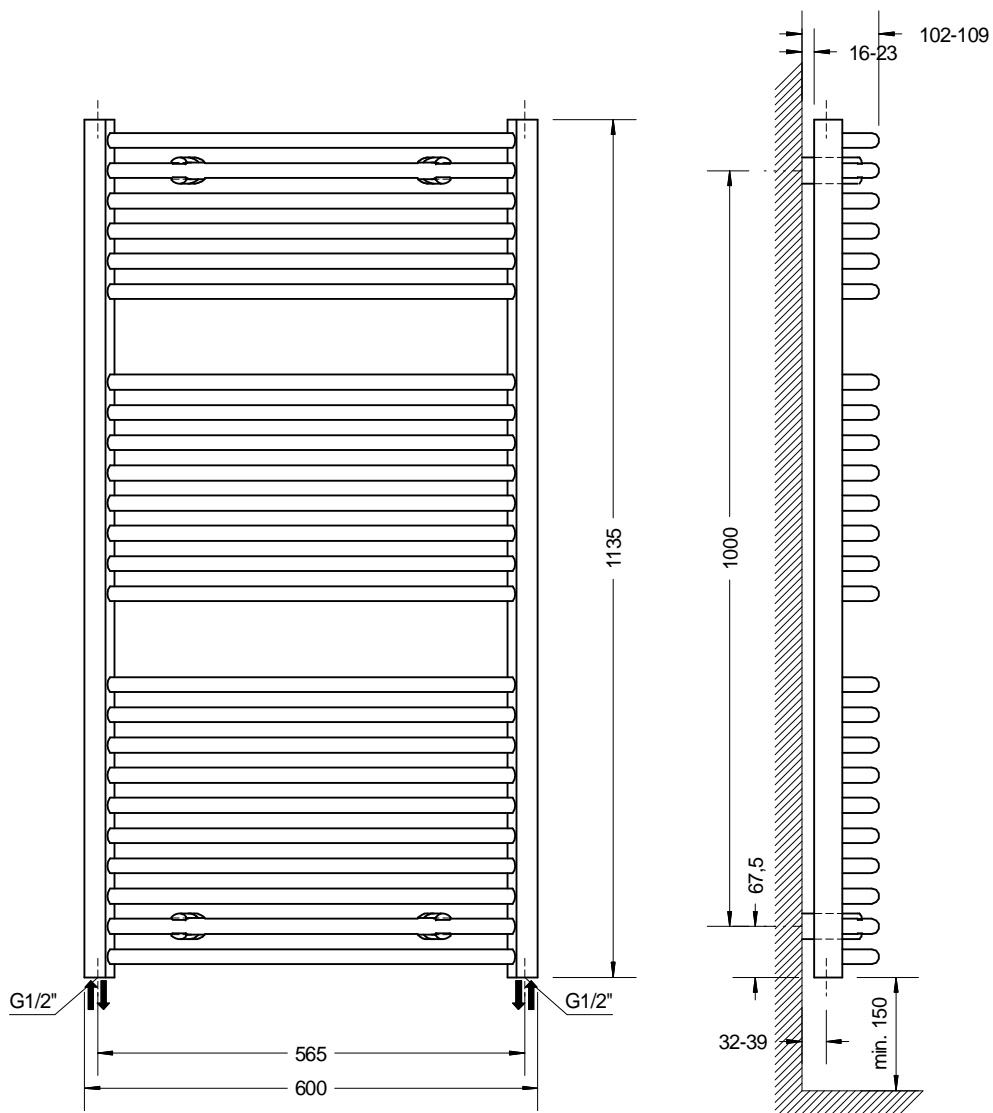

H281135 EUROPA, gebogen 1135x600

Toleranz für alle Maße: +/- 2 mm