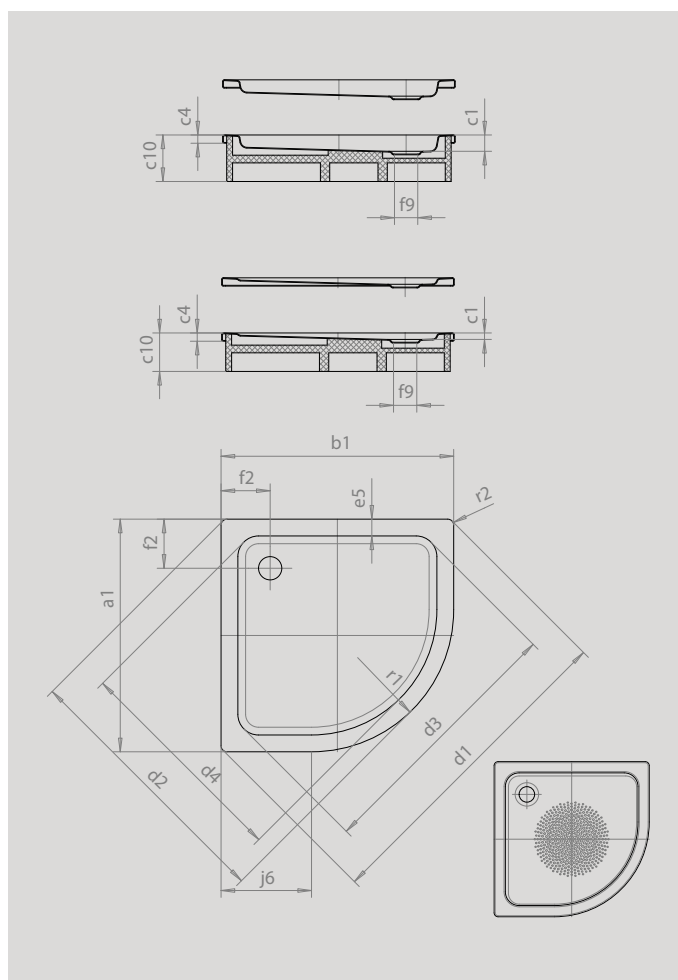

ARRONDO

- Viertelkreisduschwanne mit minimalistischer Formensprache
- großzügige Standfläche mit viel Freiraum beim Duschen
- platzsparende Form
- 55 cm Radius
- aus KALDEWEI Stahl-Emaile
- Ablaufdeckel nahezu bündig in die Duschfläche integriert (nur in Kombination mit den Ablaufgamituren KA 90)

Abbildung ähnlich

Modell	Gesamt-Aufbauhöhe				Bauhöhe			
	870	871	872	873	870	871	872	873
KA 90 waagrecht	105	145	105	145	80	80	80	80
KA 90 flach	85	125	85	125	60	60	60	60
KA 90 senkrecht	49	49	49	49	80	80	80	80

Modell	870	871	872	873	
Äußere Länge	a_1	900	900	1000	1000 mm
Äußere Breite	b_1	900	900	1000	1000 mm
Tiefe Innen	c_1	25	65	25	65 mm
Randhöhe	c_4	32	32	32	32 mm
Höhe mit Wannenträger	c_{10}	120	160	120	160 mm
Eckmaß äußere Länge	d_1	1254	1254	1395	1395 mm
Eckmaß äußere Breite	d_2	1035	1035	1177	1177 mm
Eckmaß innere Länge	d_3	1023	1023	1164	1164 mm
Eckmaß innere Breite	d_4	855	855	996	996 mm
Randbreite	e_5	65	65	65	65 mm
Abstand Wannrand bis Mitte Ablaufloch	f_2	190	190	190	190 mm
Durchmesser Ablaufloch	f_9	Ø 90	Ø 90	Ø 90	Ø 90 mm
Schenkellänge	j_6	350	350	450	450 mm
Äußerer Radius	r_1	550	550	550	550 mm
Äußerer Radius	r_2	23	23	23	23 mm
Nettogewicht		21	22	25	26 kg
Antislip Durchmesser		Ø 435	Ø 435	Ø 588	Ø 588 mm