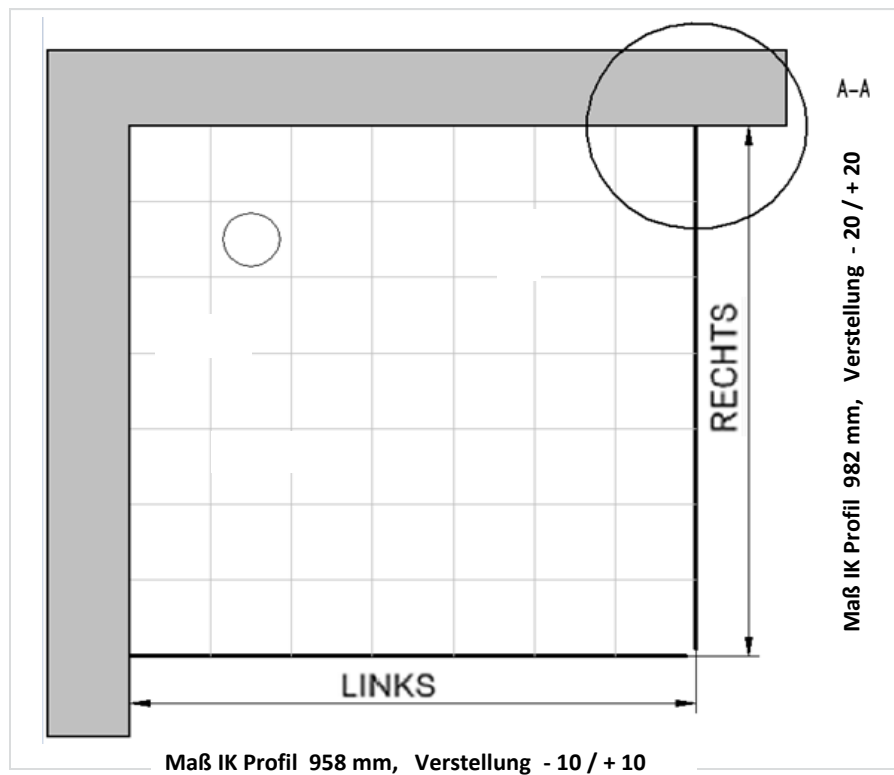

Produkt:

Drehtür für Seitenwand

Serie:

Elana

Skizze

Bemerkung:

Außenkante Profil für Standard Duschen

15.03.2016

Kunde:

Artikelnr. links **0603005** 1000 mm
Produkt: Seitenwand für Drehtür
Serie: Elana x

Artikelnr. rechts **0602005**
Produkt: Drehtür für Seitenwand
Serie: Elana

Skizze

AK Profil 972 mm, Verstellung - 10 / + 10

Bemerkung: _____

Innenkante Profil für Standard Duschen

15.03.2016

Kunde:

Artikelnr. links **0603005** 1000 mm
Produkt: Seitenwand für Drehtür
Serie: Elana x

Artikelnr. rechts **0602005**
Produkt: Drehtür für Seitenwand
Serie: Elana

Skizze

Bemerkung:

Außenkante Duschbecken für Standard Duschen

15.03.2016

Kunde:

Artikelnr. links **0603005** 1000 mm

Produkt: **Seitenwand für Drehtür**

Serie: Elana 0 mm