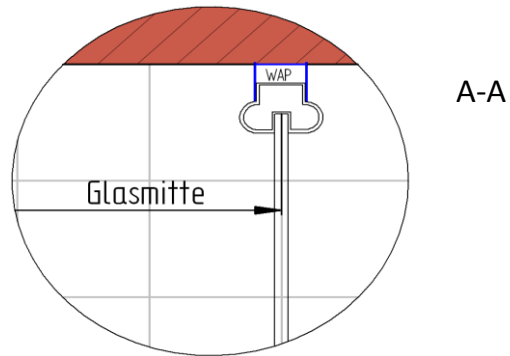

1000 mm

Produkt:

Seitenwand für Drehtür

Serie:

Elana

x

Artikelnr. rechts

0602005

Produkt:

Drehtür für Seitenwand

Serie:

Elana

Skizze

Bemerkung:

Außenkante Profil für Standard Duschen

15.03.2016

Kunde:

Artikelnr. links **0603005** 1000 mm
Produkt: Seitenwand für Drehtür
Serie: Elana x

Artikelnr. rechts **0602005**
Produkt: Drehtür für Seitenwand
Serie: Elana

Skizze

AK Profil 972 mm, Verstellung - 10 / + 10

Bemerkung: _____

Innenkante Profil für Standard Duschen

15.03.2016

Kunde:

Artikelnr. links **0603005** 1000 mm
Produkt: Seitenwand für Drehtür
Serie: Elana x

Artikelnr. rechts **0602005**
Produkt: Drehtür für Seitenwand
Serie: Elana