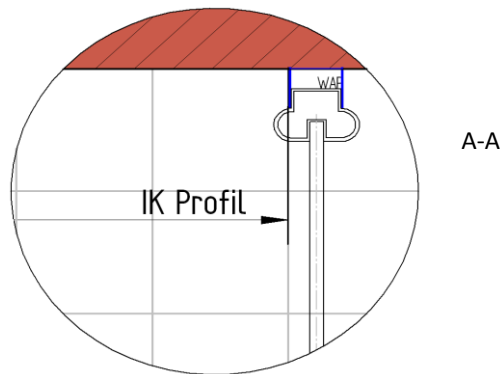

Produkt:

Drehtür für Seitenwand

Serie:

Elana

Skizze

Bemerkung:

Außenkante Profil für Standard Duschen

15.03.2016

Kunde:

Artikelnr. links **0603005** 1000 mm
Produkt: Seitenwand für Drehtür
Serie: Elana x

Artikelnr. rechts **0602005**
Produkt: Drehtür für Seitenwand
Serie: Elana

Skizze

AK Profil 972 mm, Verstellung - 10 / + 10

Bemerkung: _____

Innenkante Profil für Standard Duschen

15.03.2016

Kunde:

Artikelnr. links **0603005** 1000 mm
Produkt: Seitenwand für Drehtür
Serie: Elana x

Artikelnr. rechts **0602005**
Produkt: Drehtür für Seitenwand
Serie: Elana

Skizze

Bemerkung:

Außenkante Duschbecken für Standard Duschen

15.03.2016

Kunde:

Artikelnr. links **0603005** 1000 mm

Produkt: **Seitenwand für Drehtür**

Serie: Elana 0 mm