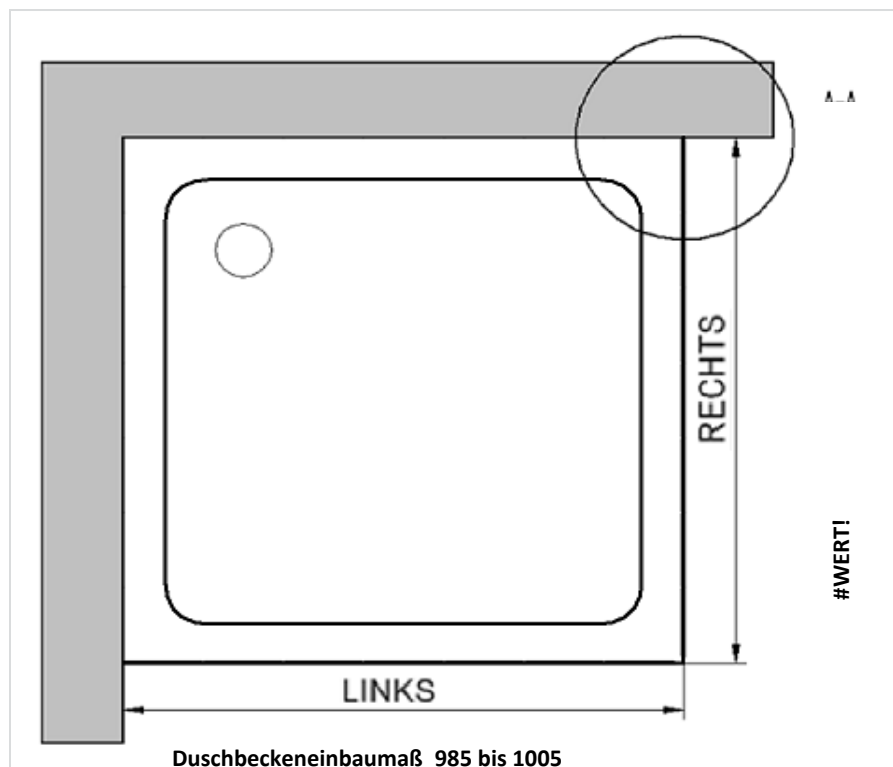

Außenkante Duschbecken für Standard Duschen

15.03.2016

Kunde:

Artikelnr. links **0603005** 1000 mm

Produkt: **Seitenwand für Drehtür**

Serie: Elana 0 mm

Artikelnr. rechts **0602005**

Produkt: Drehtür für Seitenwand

Serie: Elana

Skizze

Bemerkung: _____
_____
_____
_____