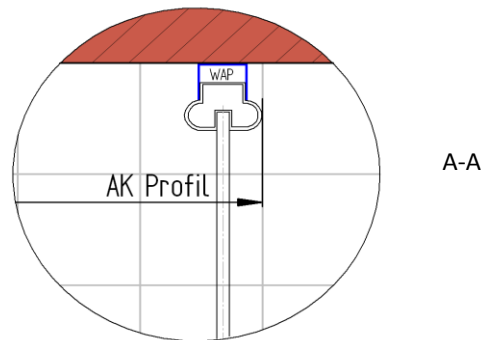

1000 mm

Produkt:

Seitenwand für Drehtür

Serie:

Elana

x

Artikelnr. rechts

0602005

Produkt:

Drehtür für Seitenwand

Serie:

Elana

Skizze

Bemerkung:

Außenkante Profil für Standard Duschen

15.03.2016

Kunde:

Artikelnr. links **0603005** 1000 mm
Produkt: Seitenwand für Drehtür
Serie: Elana x

Artikelnr. rechts **0602005**
Produkt: Drehtür für Seitenwand
Serie: Elana

Skizze

AK Profil 972 mm, Verstellung - 10 / + 10

Bemerkung: _____

Innenkante Profil für Standard Duschen

15.03.2016

Kunde:

Artikelnr. links **0603005** 1000 mm
Produkt: Seitenwand für Drehtür
Serie: Elana x

Artikelnr. rechts **0602005**
Produkt: Drehtür für Seitenwand
Serie: Elana