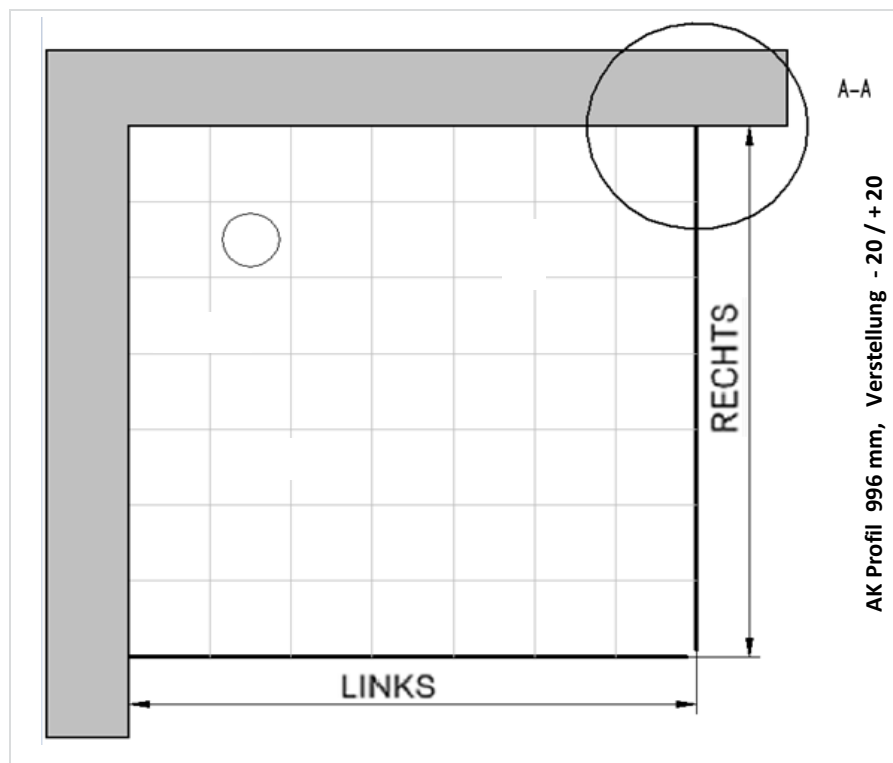

1000 mm

Produkt:

Seitenwand für Drehtür

Serie:

Elana

x

Artikelnr. rechts

0602005

Produkt:

Drehtür für Seitenwand

Serie:

Elana

Skizze

Bemerkung:

Außenkante Profil für Standard Duschen

15.03.2016

Kunde:

Artikelnr. links **0603005** 1000 mm
Produkt: Seitenwand für Drehtür
Serie: Elana x

Artikelnr. rechts **0602005**
Produkt: Drehtür für Seitenwand
Serie: Elana

Skizze

AK Profil 972 mm, Verstellung - 10 / + 10

Bemerkung: _____

Innenkante Profil für Standard Duschen

15.03.2016

Kunde:

Artikelnr. links **0603005** 1000 mm
Produkt: Seitenwand für Drehtür
Serie: Elana x

Artikelnr. rechts **0602005**
Produkt: Drehtür für Seitenwand
Serie: Elana