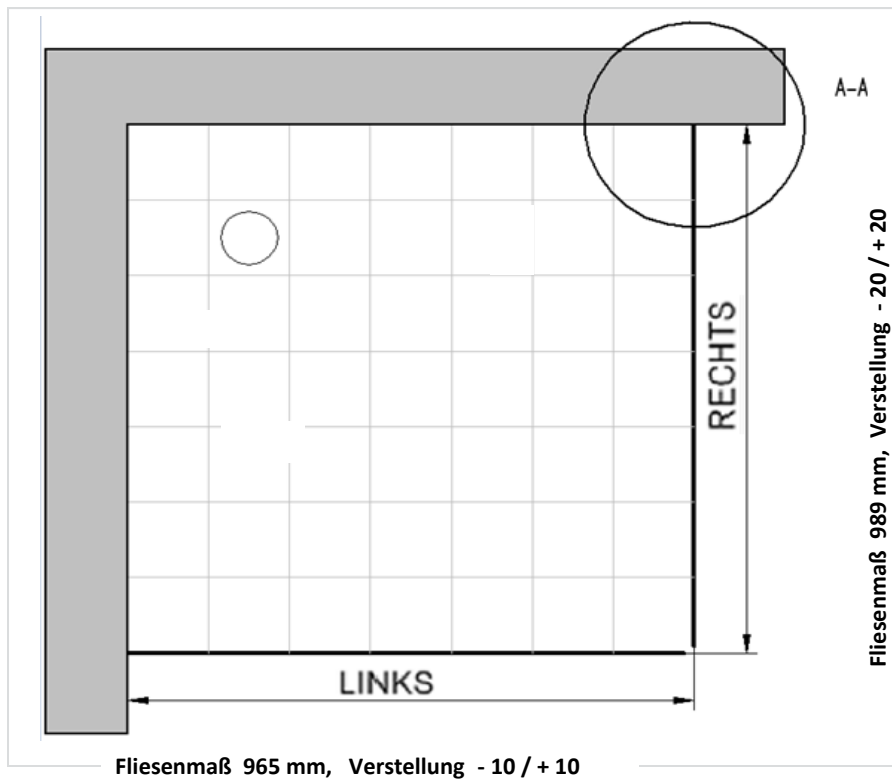

1000 mm

Produkt:

Seitenwand für Drehtür

Serie:

Elana

x

Artikelnr. rechts

0602005

Produkt:

Drehtür für Seitenwand

Serie:

Elana

Skizze

Bemerkung:

Außenkante Profil für Standard Duschen

15.03.2016

Kunde:

Artikelnr. links **0603005** 1000 mm
Produkt: Seitenwand für Drehtür
Serie: Elana x

Artikelnr. rechts **0602005**
Produkt: Drehtür für Seitenwand
Serie: Elana

Skizze

AK Profil 972 mm, Verstellung - 10 / + 10

Bemerkung: _____

Innenkante Profil für Standard Duschen

15.03.2016

Kunde:

Artikelnr. links **0603005** 1000 mm
Produkt: Seitenwand für Drehtür
Serie: Elana x

Artikelnr. rechts **0602005**
Produkt: Drehtür für Seitenwand
Serie: Elana