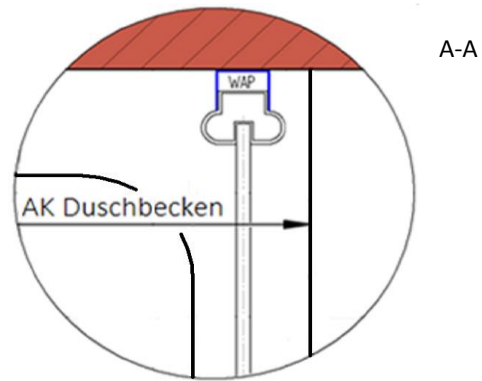

Außenkante Duschbecken für Standard Duschen

15.03.2016

Kunde:

Artikelnr. links **0603005** 1000 mm

Produkt: **Seitenwand für Drehtür**

Serie: Elana 0 mm

Artikelnr. rechts **0602005**

Produkt: Drehtür für Seitenwand

Serie: Elana

Skizze

Bemerkung: _____
_____
_____
_____