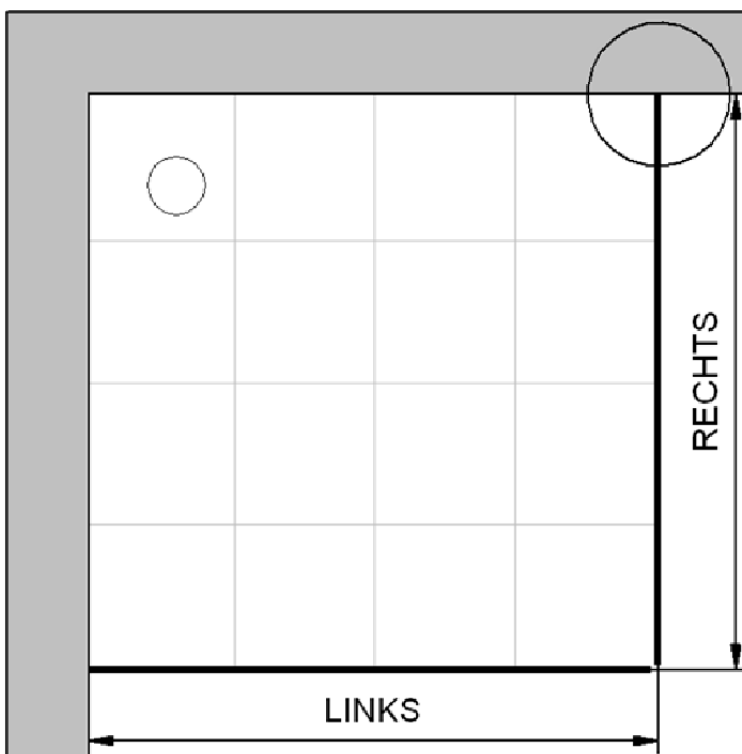

# Fliesenmaß für Standard Duschen

Artikel-Nummer Schulte (DE): D3271290

Produkt: Schiebetür-Gleittür inklusive Seitenwand

Serie: Alexa Style 2.0

Einbautyp: Ecklösung

## Einbaumaße:

links: 1200 mm                      x                      rechts: 900 mm

Fliesenmaß 1170 mm, Verstellung - 8 / + 10

Fliesenmaß 870 mm, Verstellung - 8 / + 10

## Einbaumaße:

links: 1200 mm                      x                      rechts: 900 mm

AK Profil 1181 mm, Verstellung - 8 / + 10

AK Profil 881 mm, Verstellung - 8 / + 10

## Einbaumaße:

links: 1200 mm                      x                      rechts: 900 mm

Maß IK Profil 1162 mm, Verstellung - 8 / + 10

Maß IK Profil 862 mm, Verstellung - 8 / + 10