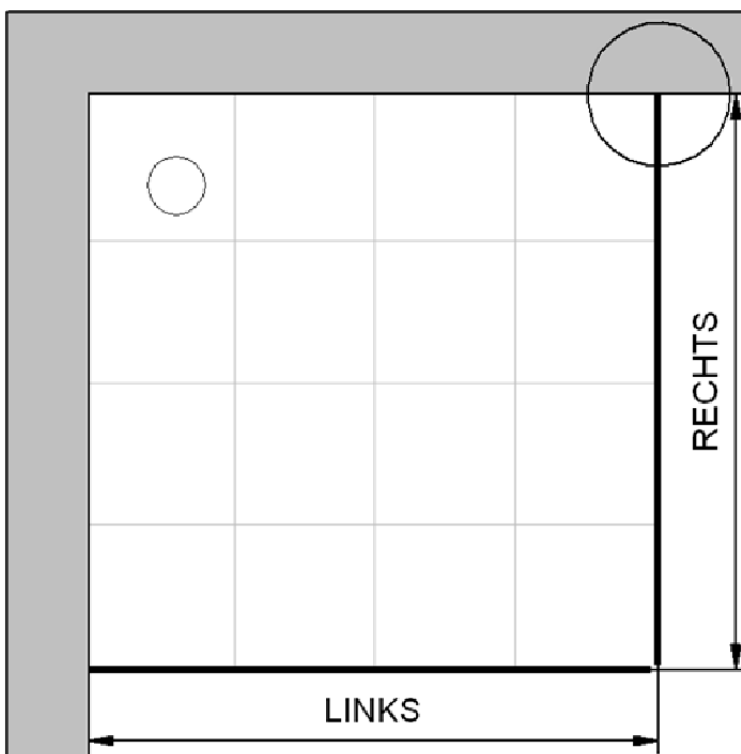

## Einbaumaße:

links: 1200 mm                      x                      rechts: 900 mm

Fliesenmaß 1170 mm, Verstellung - 8 / + 10

Fliesenmaß 870 mm, Verstellung - 8 / + 10

# Außenkante Profil für Standard Duschen

Artikel-Nummer Schulte (DE): D3271290

Produkt: Schiebetür-Gleittür inklusive Seitenwand

Serie: Alexa Style 2.0

Einbautyp: Ecklösung

## Einbaumaße:

links: 1200 mm                      x                      rechts: 900 mm

AK Profil 1181 mm, Verstellung - 8 / + 10

AK Profil 881 mm, Verstellung - 8 / + 10

## Einbaumaße:

links: 1200 mm                      x                      rechts: 900 mm

Maß IK Profil 1162 mm, Verstellung - 8 / + 10

Maß IK Profil 862 mm, Verstellung - 8 / + 10