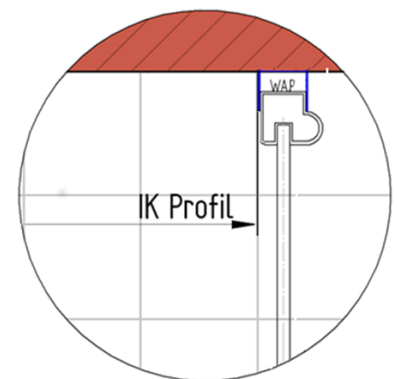

## Einbaumaße:

links: 1200 mm                      x                      rechts: 900 mm

Fliesenmaß 1170 mm, Verstellung - 8 / + 10

Fliesenmaß 870 mm, Verstellung - 8 / + 10

## Einbaumaße:

links: 1200 mm                      x                      rechts: 900 mm

AK Profil 1181 mm, Verstellung - 8 / + 10

AK Profil 881 mm, Verstellung - 8 / + 10

# Innenkante Profil für Standard Duschen

Artikel-Nummer Schulte (DE): D3271290

Produkt: Schiebetür-Gleittür inklusive Seitenwand

Serie: Alexa Style 2.0

Einbautyp: Ecklösung

## Einbaumaße:

links: 1200 mm                      x                      rechts: 900 mm

Maß IK Profil 1162 mm, Verstellung - 8 / + 10

Maß IK Profil 862 mm, Verstellung - 8 / + 10