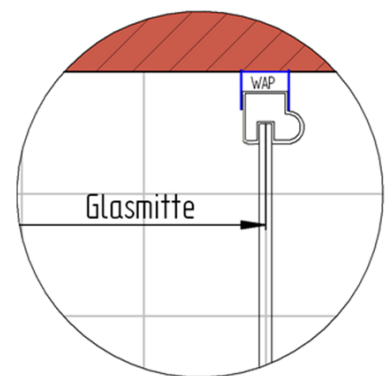

# Fliesenmaß für Standard Duschen

Artikel-Nummer Schulte (DE): D3271290

Produkt: Schiebetür-Gleittür inklusive Seitenwand

Serie: Alexa Style 2.0

Einbautyp: Ecklösung

## Einbaumaße:

links: 1200 mm                      x                      rechts: 900 mm

Fliesenmaß 1170 mm, Verstellung - 8 / + 10

Fliesenmaß 870 mm, Verstellung - 8 / + 10

# Außenkante Profil für Standard Duschen

Artikel-Nummer Schulte (DE): D3271290

Produkt: Schiebetür-Gleittür inklusive Seitenwand

Serie: Alexa Style 2.0

Einbautyp: Ecklösung

## Einbaumaße:

links: 1200 mm                      x                      rechts: 900 mm

Maß IK Profil 1162 mm, Verstellung - 8 / + 10

Maß IK Profil 862 mm, Verstellung - 8 / + 10