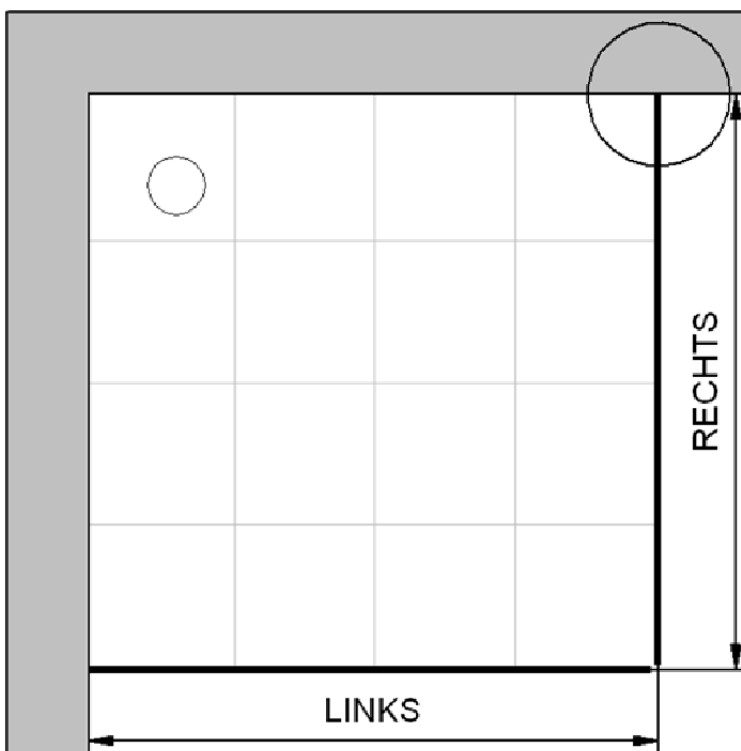

## Einbaumaße:

links: 1200 mm                      x                      rechts: 900 mm

Fliesenmaß 1170 mm, Verstellung - 8 / + 10

Fliesenmaß 870 mm, Verstellung - 8 / + 10

## Einbaumaße:

links: 1200 mm                      x                      rechts: 900 mm

AK Profil 1181 mm, Verstellung - 8 / + 10

AK Profil 881 mm, Verstellung - 8 / + 10

# Innenkante Profil für Standard Duschen

Artikel-Nummer Schulte (DE): D3271290

Produkt: Schiebetür-Gleittür inklusive Seitenwand

Serie: Alexa Style 2.0

Einbautyp: Ecklösung

## Einbaumaße:

links: 1200 mm                      x                      rechts: 900 mm

Maß IK Profil 1162 mm, Verstellung - 8 / + 10

Maß IK Profil 862 mm, Verstellung - 8 / + 10