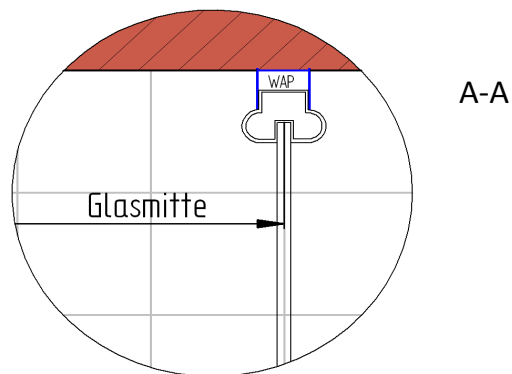

Fliesenmaß für Standard Duschen

Bearbeiter:

18.03.2019

Kunde:

Duschmeister

Artikelnr. links

289004

900 mm

Produkt:

Drehpunkttür pendelbar für Seitenwand, Anschlag links

Serie:

Europa Design

Artikelnr. rechts

294004

900 mm

Produkt:

Seitenwand für Drehtür pendelbar, Anschlag rechts

Serie:

Europa Design

Skizze

Fliesenmaß 864 mm, Verstellung - 10 / + 10

Bemerkung: