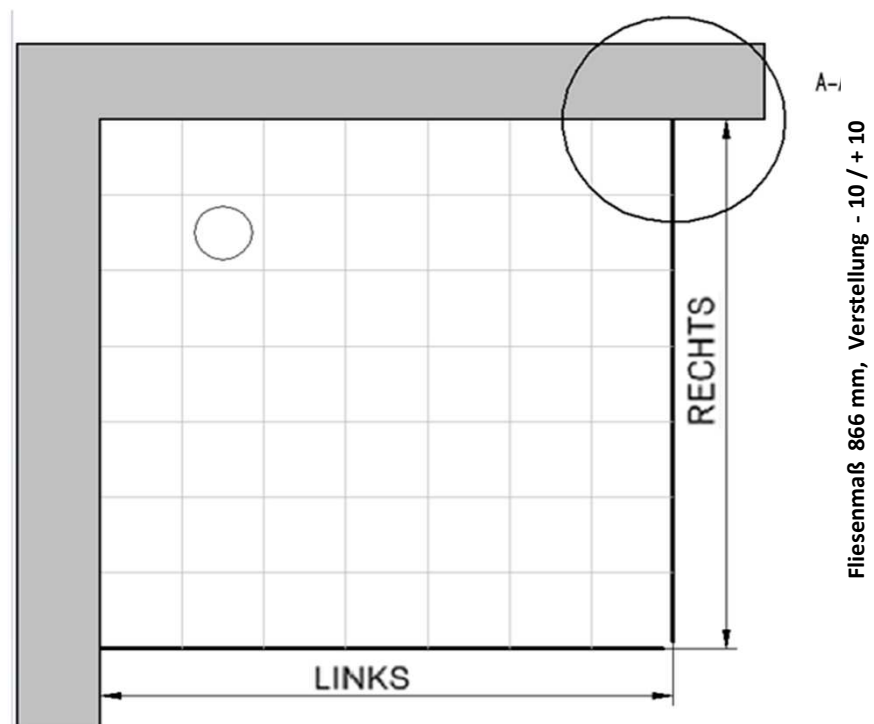

Fliesenmaß für Standard Duschen

Bearbeiter:

18.03.2019

Kunde:

Duschmeister

Artikelnr. links

289004

900 mm

Produkt:

Drehpunkttür pendelbar für Seitenwand, Anschlag links

Serie:

Europa Design

Artikelnr. rechts

294004

900 mm

Produkt:

Seitenwand für Drehtür pendelbar, Anschlag rechts

Serie:

Europa Design

Skizze

Fliesenmaß 864 mm, Verstellung - 10 / + 10

Bemerkung: