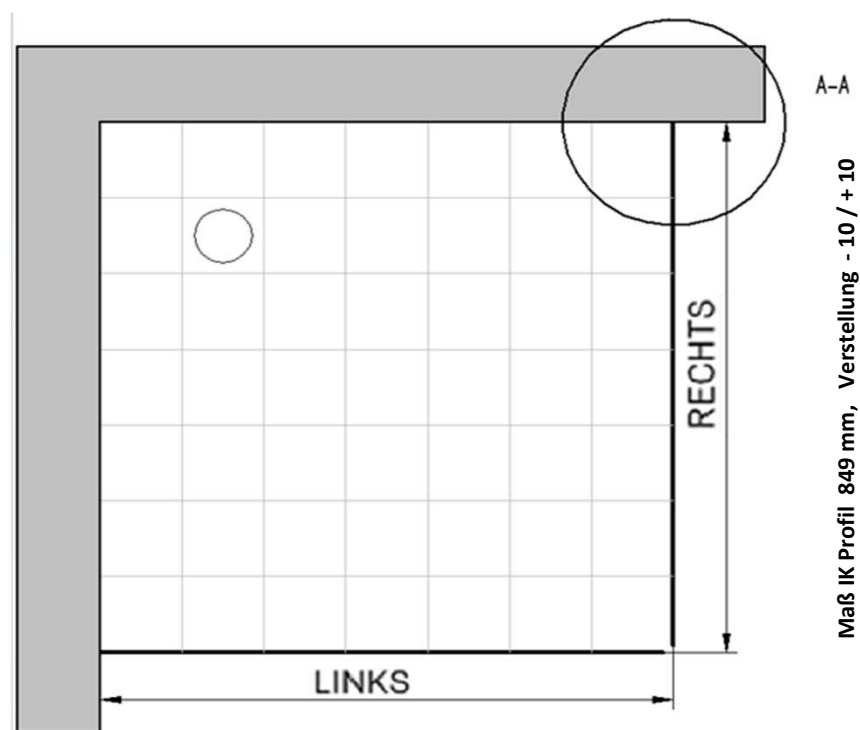

Innenkante Profil für Standard Duschen

18.03.2019

Kunde: Duschmeister

Artikelnr. links **289004** 900 mm
Produkt: Drehpunkttür pendelbar für Seitenwand, Anschlag links
Serie: Europa Design

Artikelnr. rechts **294004** 900 mm
Produkt: Seitenwand für Drehtür pendelbar, Anschlag rechts
Serie: Europa Design

Skizze

Maß IK Profil 848 mm, Verstellung - 10 / + 10

Bemerkung: _____
_____
_____
_____