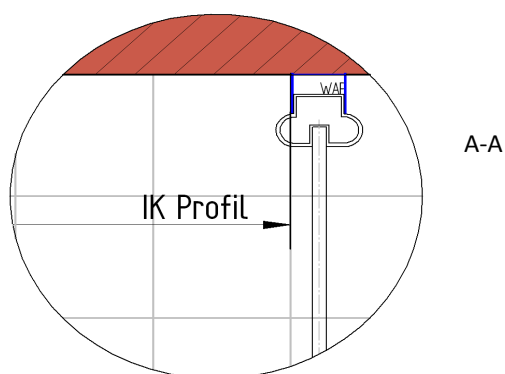

# Außenkante Profil für Standard Duschen

18.03.2019

Kunde: Duschmeister

Artikelnr. links **289004** 900 mm  
Produkt: Drehpunkttür pendelbar für Seitenwand, Anschlag lin  
Serie: Europa Design

Artikelnr. rechts **294004** 900 mm  
Produkt: Seitenwand für Drehtür pendelbar, Anschlag rechts  
Serie: Europa Design

## Skizze

AK Profil 883 mm, Verstellung - 10 / + 10

AK Profil 880 mm, Verstellung - 10 / + 10

Bemerkung: \_\_\_\_\_  
\_\_\_\_\_  
\_\_\_\_\_  
\_\_\_\_\_

# Innenkante Profil für Standard Duschen

18.03.2019

Kunde: Duschmeister

Artikelnr. links **289004** 900 mm  
Produkt: Drehpunkttür pendelbar für Seitenwand, Anschlag links  
Serie: Europa Design

Artikelnr. rechts **294004** 900 mm  
Produkt: Seitenwand für Drehtür pendelbar, Anschlag rechts  
Serie: Europa Design

## Skizze

**Maß IK Profil 848 mm, Verstellung - 10 / + 10**

Bemerkung: \_\_\_\_\_  
\_\_\_\_\_  
\_\_\_\_\_  
\_\_\_\_\_