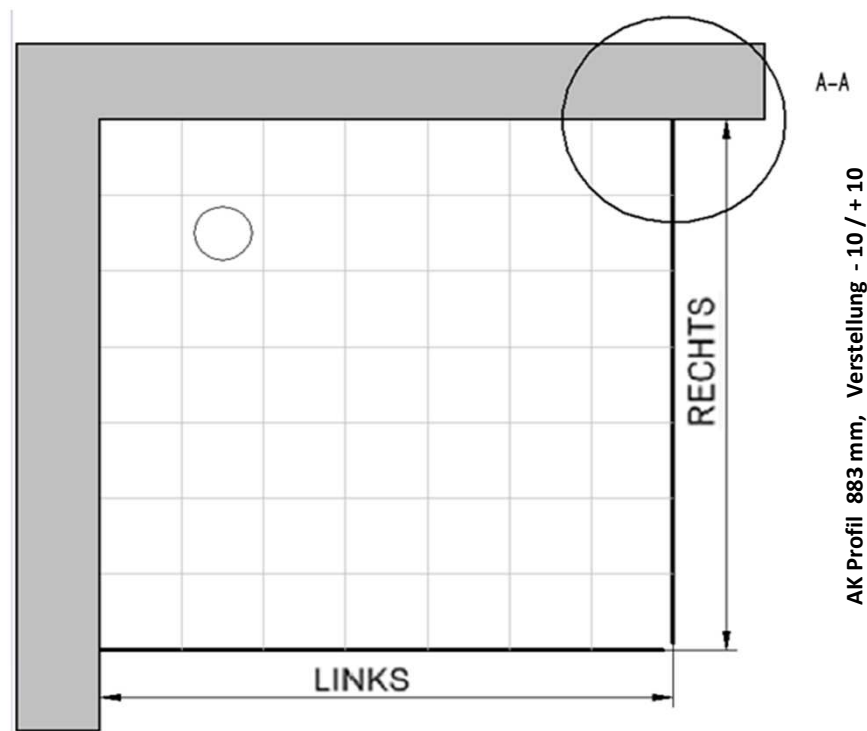

# Außenkante Profil für Standard Duschen

18.03.2019

Kunde: Duschmeister

Artikelnr. links **289004** 900 mm  
Produkt: Drehpunkttür pendelbar für Seitenwand, Anschlag lin  
Serie: Europa Design

Artikelnr. rechts **294004** 900 mm  
Produkt: Seitenwand für Drehtür pendelbar, Anschlag rechts  
Serie: Europa Design

## Skizze

AK Profil 883 mm, Verstellung - 10 / + 10

AK Profil 880 mm, Verstellung - 10 / + 10

Bemerkung: \_\_\_\_\_  
\_\_\_\_\_  
\_\_\_\_\_  
\_\_\_\_\_

# Innenkante Profil für Standard Duschen

18.03.2019

Kunde: Duschmeister

Artikelnr. links **289004** 900 mm  
Produkt: Drehpunkttür pendelbar für Seitenwand, Anschlag links  
Serie: Europa Design

Artikelnr. rechts **294004** 900 mm  
Produkt: Seitenwand für Drehtür pendelbar, Anschlag rechts  
Serie: Europa Design

# Außenkante Duschbecken für Standard Duschen

18.03.2019

Kunde:

Artikelnr. links **289004** 900 mm

Produkt: **Drehpunktür pendelbar für Seitenwand, Anschlag li**

Serie: Europa Design

Artikelnr. rechts **294004** 900 mm