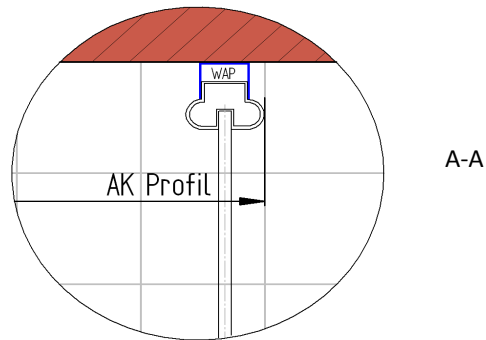

## Skizze

Fliesenmaß 864 mm, Verstellung - 10 / + 10

Bemerkung:

---

---

---

---

---

# Außenkante Profil für Standard Duschen

18.03.2019

Kunde: Duschmeister

Artikelnr. links **289004** 900 mm  
Produkt: Drehpunkttür pendelbar für Seitenwand, Anschlag lin  
Serie: Europa Design

Artikelnr. rechts **294004** 900 mm  
Produkt: Seitenwand für Drehtür pendelbar, Anschlag rechts  
Serie: Europa Design

## Skizze

AK Profil 883 mm, Verstellung - 10 / + 10

AK Profil 880 mm, Verstellung - 10 / + 10

Bemerkung: \_\_\_\_\_  
\_\_\_\_\_  
\_\_\_\_\_  
\_\_\_\_\_

# Innenkante Profil für Standard Duschen

18.03.2019

Kunde: Duschmeister

Artikelnr. links **289004** 900 mm  
Produkt: Drehpunkttür pendelbar für Seitenwand, Anschlag links  
Serie: Europa Design

Artikelnr. rechts **294004** 900 mm  
Produkt: Seitenwand für Drehtür pendelbar, Anschlag rechts  
Serie: Europa Design