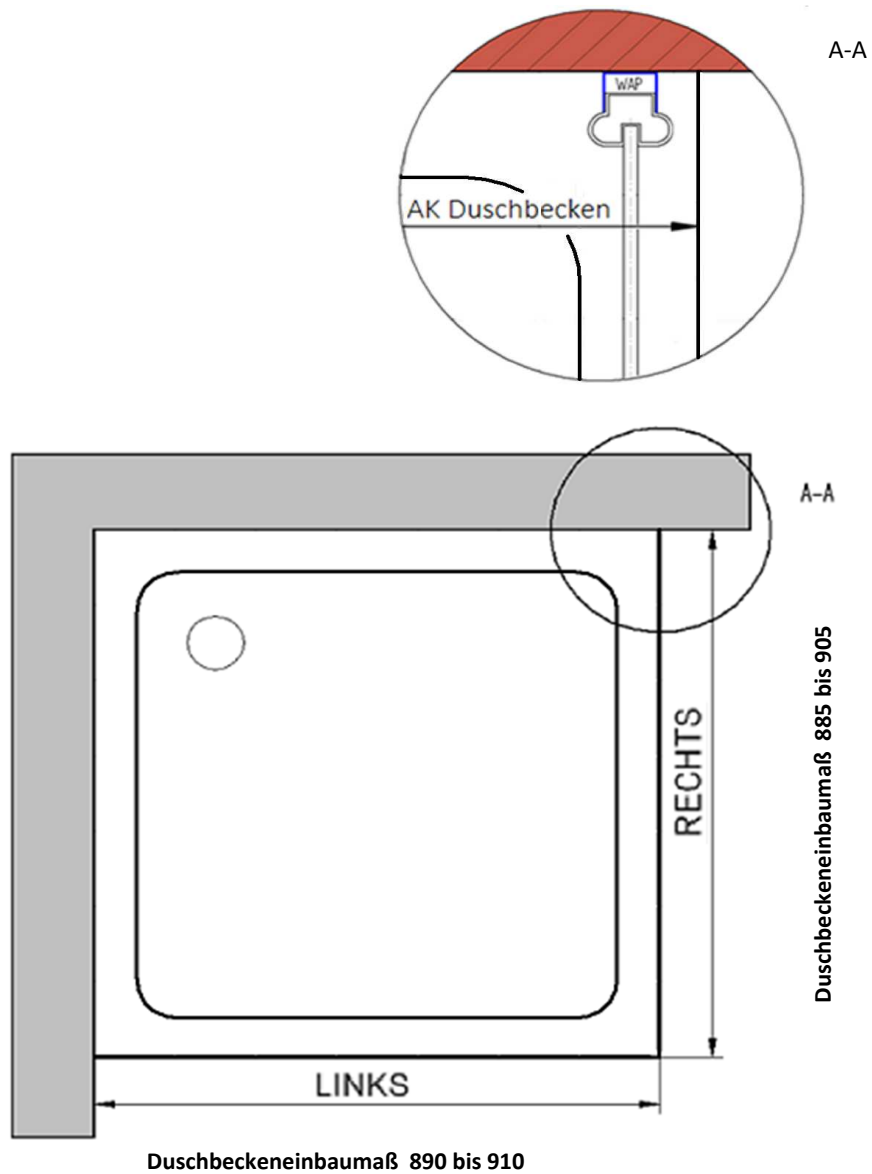

Außenkante Duschbecken für Standard Duschen

18.03.2019

Kunde:

Artikelnr. links **289004** 900 mm

Produkt: **Drehpunktür pendelbar für Seitenwand, Anschlag li**

Serie: Europa Design

Artikelnr. rechts **294004** 900 mm

Produkt: **Seitenwand für Drehtür pendelbar, Anschlag rechts**

Serie: Europa Design

Skizze

Bemerkung: _____
_____
_____
_____