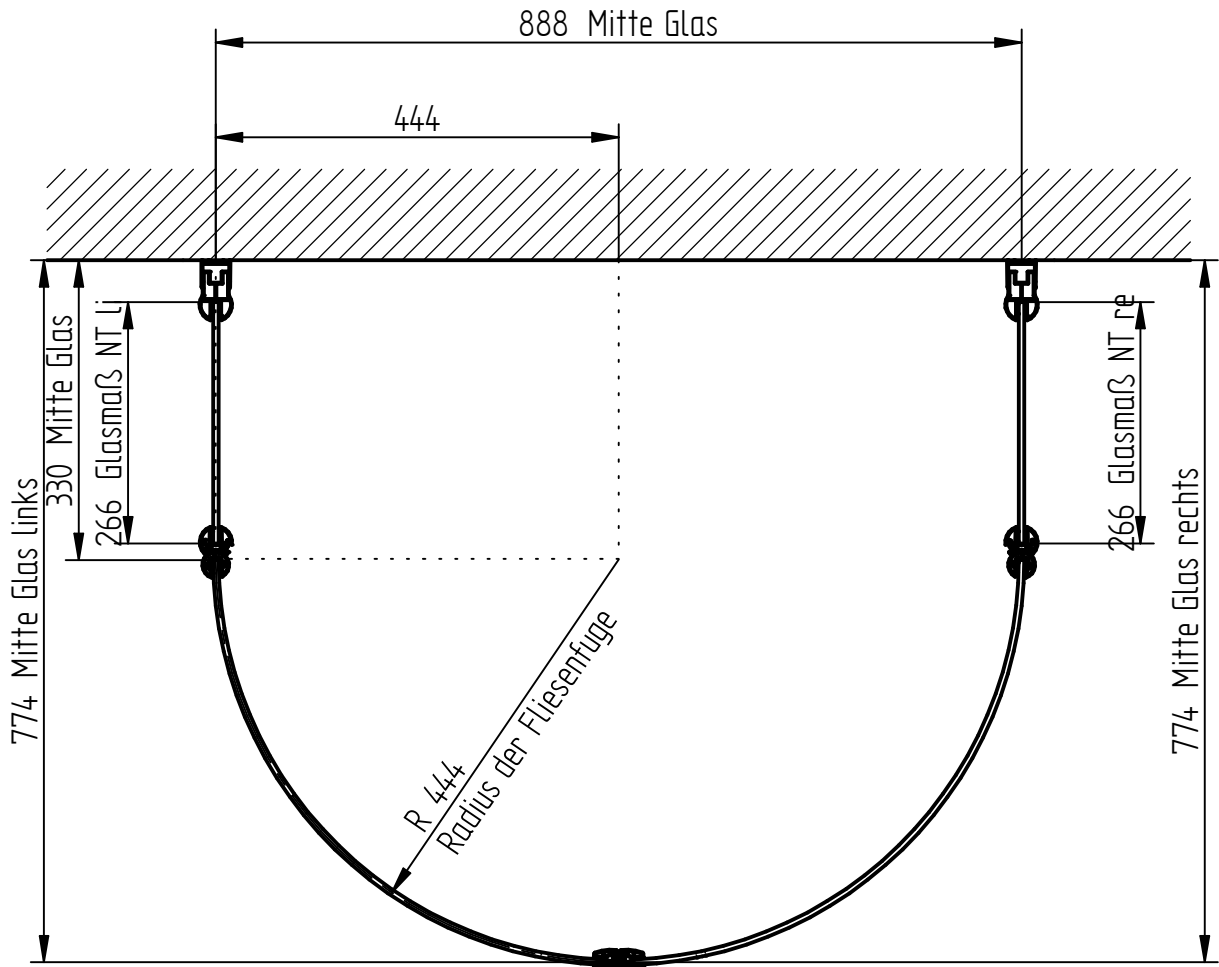

Garant Halbkreisdusche R 480

Montagemaße für den Aufbau

Auftrag-Nr.: 0

Bearb.: tarik.oweid

Datum: 04.02.2013