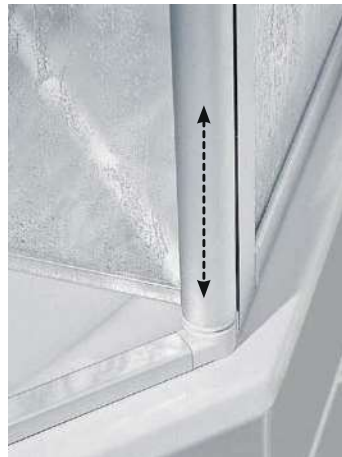

silber mattglanz    weiß, RAL 9016

Gläser je nach Serienmodell

Kerolan Fontana    Kerolan Perl

Eckeinstiegs-Gleit-Faltdürkombination für maximale Einstiegsfreiheit im kleinen Bad, alle Bauformen mit Gleit- und Faltdürfunktion rechts und links verwendbar.

Schlanke beidseitig öffnende Gleitür 3-teilig mit großer Einstiegsbreite, auch bei Badewannen-Modell.

Eine feststehende Seitenwand und eine feststehende Seitenwand verkürzt auf Badewanne zur beliebigen Kombination mit allen Bauformen für Ecke und U-Kabine.

Alle Türflügel bei Pendeltüren und Schwingtür waagrecht ungerahmt.

Funktionelle Feinheit: Der feinjustierbare Hebe-Senk-Mechanismus für seidenweichen Türlauf und sanften Türschluss bei allen Pendeltüren.