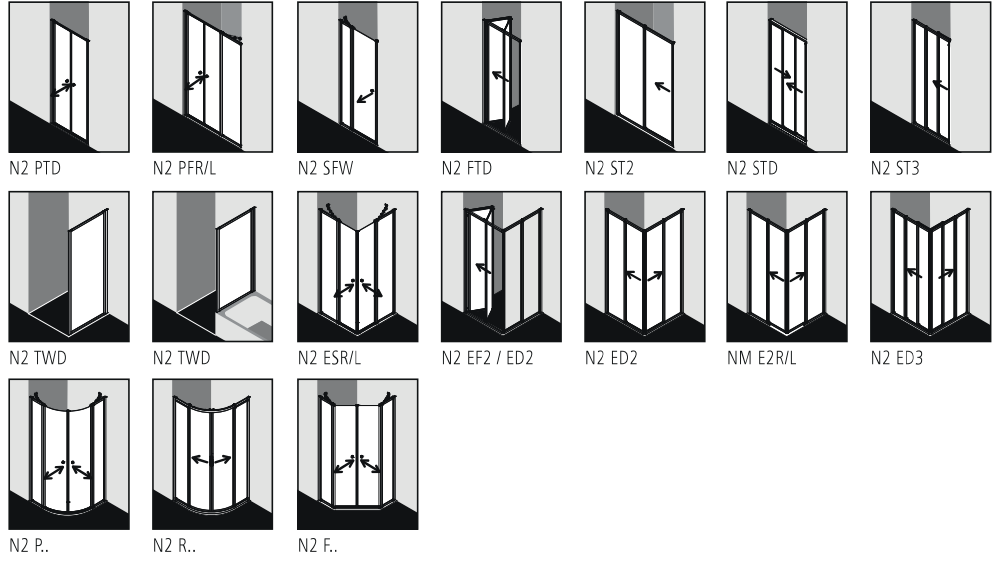

# NOVA® 2000

- Klassisch geradliniges Profil- und Griffleistendesign, je nach Bauform haptisch und optisch überzeugende glastransparente Türgriffe.
- Hochwertiges robustes 3 / 4 mm starkes Kunststoffglas Kerolan.
- Hochwertig eloxierte Aluminiumprofile in silber mattglanz und weiß. Lackierung auf eloxiertem Aluminium.
- Einzigartig breites und technisch ausgereiftes Bauformenprogramm mit Pendel-, Schwing-, Falt- und Gleittürkomfort.
- Serienhöhen 1600, 1750, 1850 und 2000 mm, Seitenwand verkürzt auf Badewanne 1500, 1600 und 1750 mm, Viertelkreis-Duschkabine (Pendeltüren, Gleittüren) 1850 und 2000 mm, Fünfeck-Duschkabine 1850 und 2000 mm.
- Serienbreiten für alle gängigen Duschwannen.
- BADEWANNEN-Modell, Serienhöhe 1600 mm.
- Umfangreiches Sondermaßprogramm und Sonderlösungen über Kermi**EXTRA**.
- Made in Germany.
- Geprüft nach DIN EN 14428 (CE) und PPP 53005 (TÜV / GS).
- 20 Jahre Ersatzteil-Nachkaufsicherheit nach Auslauf des Modells.

**20 Jahre**  
Nachkaufsicherheit

**MADE IN**  
**GERMANY**

NOVA 2000 EckEinstieg 2-teilig  
(Gleittüren)

Serienmodelle NOVA 2000

BADEWANNE NOVA 2000

siehe BADEWANNE Serienmodelle

N2 STD

Oberflächen

silber mattglanz    weiß, RAL 9016

Gläser je nach Serienmodell

Kerolan Fontana    Kerolan Perl

Eckeinstiegs-Gleit-Faltdürkombination für maximale Einstiegsfreiheit im kleinen Bad, alle Bauformen mit Gleit- und Faltdürfunktion rechts und links verwendbar.

Schlanke beidseitig öffnende Gleitür 3-teilig mit großer Einstiegsbreite, auch bei Badewannen-Modell.

Eine feststehende Seitenwand und eine feststehende Seitenwand verkürzt auf Badewanne zur beliebigen Kombination mit allen Bauformen für Ecke und U-Kabine.