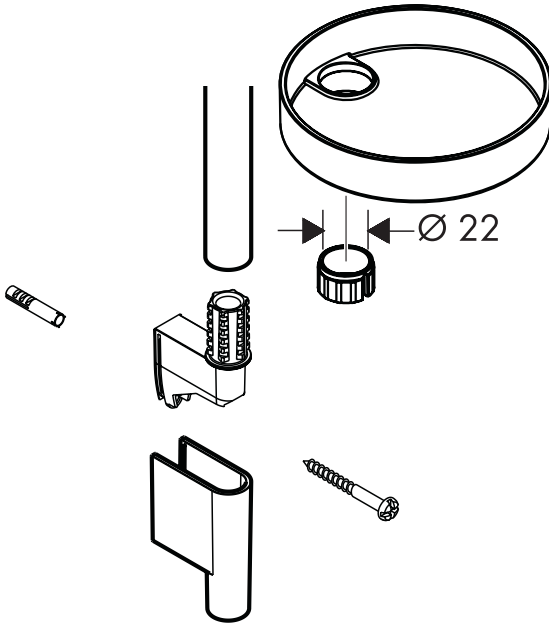

Montageanleitung

Casetta'S Puro
28679000

hansgrohe

hansgrohe