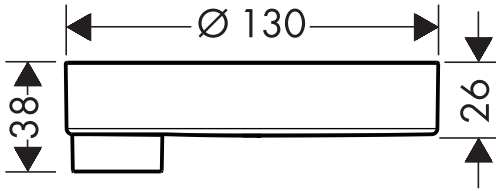

Montageanleitung

Casetta'S Puro
28679000

hansgrohe

hansgrohe