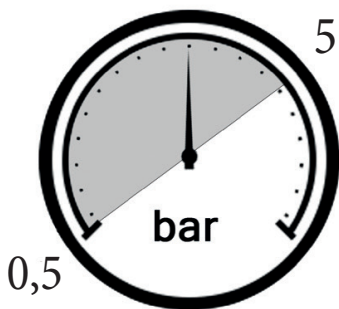

Wannenrandarmatur

S2000

Montage

MIN - MAX

OK