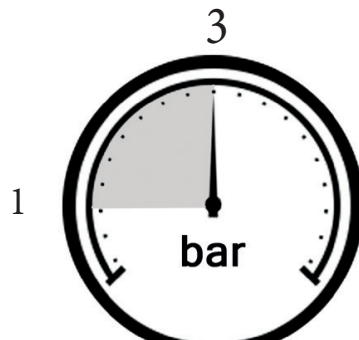

Wannenrandarmatur

S2000

Montage

MIN - MAX

OK