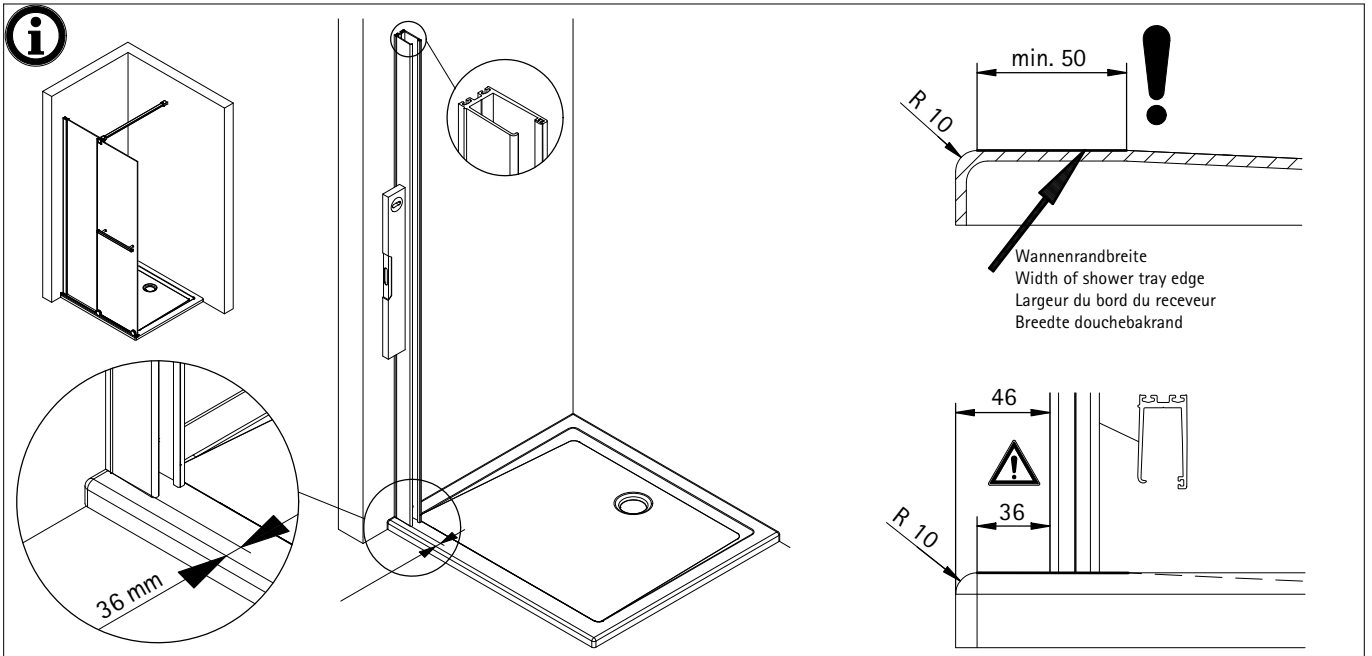

GB

Pos.	Stück	Bezeichnung
1	1x	door panel
2	1x	fixed panel
4	1x	wall connection profile, incl. Pos. 10
5	1x	clamping profile
6	1x	stabilizing bar, incl. Pos. 17, 18, 19
8	1x	slide rail profile, incl. Pos. 22
9*	1x	sealing profile
10	1x	sealing profile
11	1x	sealing profile vertical door
12	1x	sealing profile, short
13	1x	sealing profile vertical
15.1#	1x	designer handle, square
15.3#	1x	designer handle, square
16.1	1x	roller, complete
16.2	1x	roller with buffer, complete
16.3	1x	stopper, complete

Pos.	Stück	Bezeichnung
17	1x	slider
18	1x	glass gasket slider
19	1x	wall holder
22	2x	end cap
25*	2x	end cap for sealing profile, left/ right
27*	5x	glass gasket
29*	1x	cover cap, right/ left
31*	6x	round head screw 4,2 x 45mm
33*	6x	dowel Tri 6 x 36mm
34*	1x	disassembly lever
38*	4x	adhesive stripes
39*	1x	assembly wedge
40*	1x	assembly aid

optional

* kit with screws and cover caps

F

Pos.	Stück	Bezeichnung
1	1x	panneau de la porte
2	1x	partie fixe
4	1x	profilé mural de fixation, incl. Pos. 10
5	1x	profilé de pincement
6	1x	barre de stabilisation, incl. Pos. 17, 18, 19
8	1x	glissière profilé, incl. Pos. 22
9*	1x	barre de seuil
10	1x	profilé d'étanchéité
11	1x	profilé d'étanchéité vertical porte
12	1x	profilé d'étanchéité, court
13	1x	profilé d'étanchéité vertical
15.1#	1x	poignée barre, carré
15.3#	1x	poignée barre, carré
16.1	1x	roulette complete
16.2	1x	roulette avec butoir complete
16.3	1x	pièce d'arrêt complete

Pos.	Stück	Bezeichnung
17	1x	coulissant
18	1x	protection du verre coulissant
19	1x	mur support
22	2x	capuchon
25*	2x	capuchon pour profilé d'étanchéité gauche/ droite
27*	5x	protection du verre
29*	1x	cache droite/ gauche
31*	6x	vis à tête bombée 4,2 x 45mm
33*	6x	cheville Tri 6 x 36mm
34*	1x	levier de démontage
38*	4x	ruban adhésif
39*	1x	cales de montage
40*	1x	kit de montage

en option

* kit de vis et caches

NL

Pos.	Stück	Bezeichnung
1	1x	deurpaneel
2	1x	zijdeel
4	1x	wandaansluitprofiel, incl. Pos. 10
5	1x	klemprofiel
6	1x	stabilisatie stang, incl. Pos. 17, 18, 19
8	1x	looprail profiel, incl. Pos. 22
9*	1x	dorpelprofiel
10	1x	afdichtingsprofiel
11	1x	afdichtingsprofiel verticaal deur
12	1x	afdichtingsprofiel kort
13	1x	afdichtingsprofiel verticaal
15.1#	1x	staafgreep, hoekig
15.3#	1x	staafgreep, hoekig
16.1	1x	wiel, compleet
16.2	1x	wiel met buffer, compleet
16.3	1x	stopper, compleet

Pos.	Stück	Bezeichnung
17	1x	glijder
18	1x	pakkingstrip glijder
19	1x	wandhouder
22	2x	eindkap
25*	2x	eindkap voor dorpelprofiel links/ rechts
27*	5x	pakkingstrip
29*	1x	afdekkap links/ rechts
31*	6x	lenskopschroef met verzonken kop 4,2 x 45mm
33*	6x	plug Tri 6 x 36mm
34*	1x	demontage hendel
38*	4x	plakbanden
39*	1x	montage keggen
40*	1x	montagehulp

optioneel

* schroeven en afdekkapenassortiment

alle Maße in mm/ all dimensions in mm/ toutes les dimensions en mm/ alle afmetingen in mm