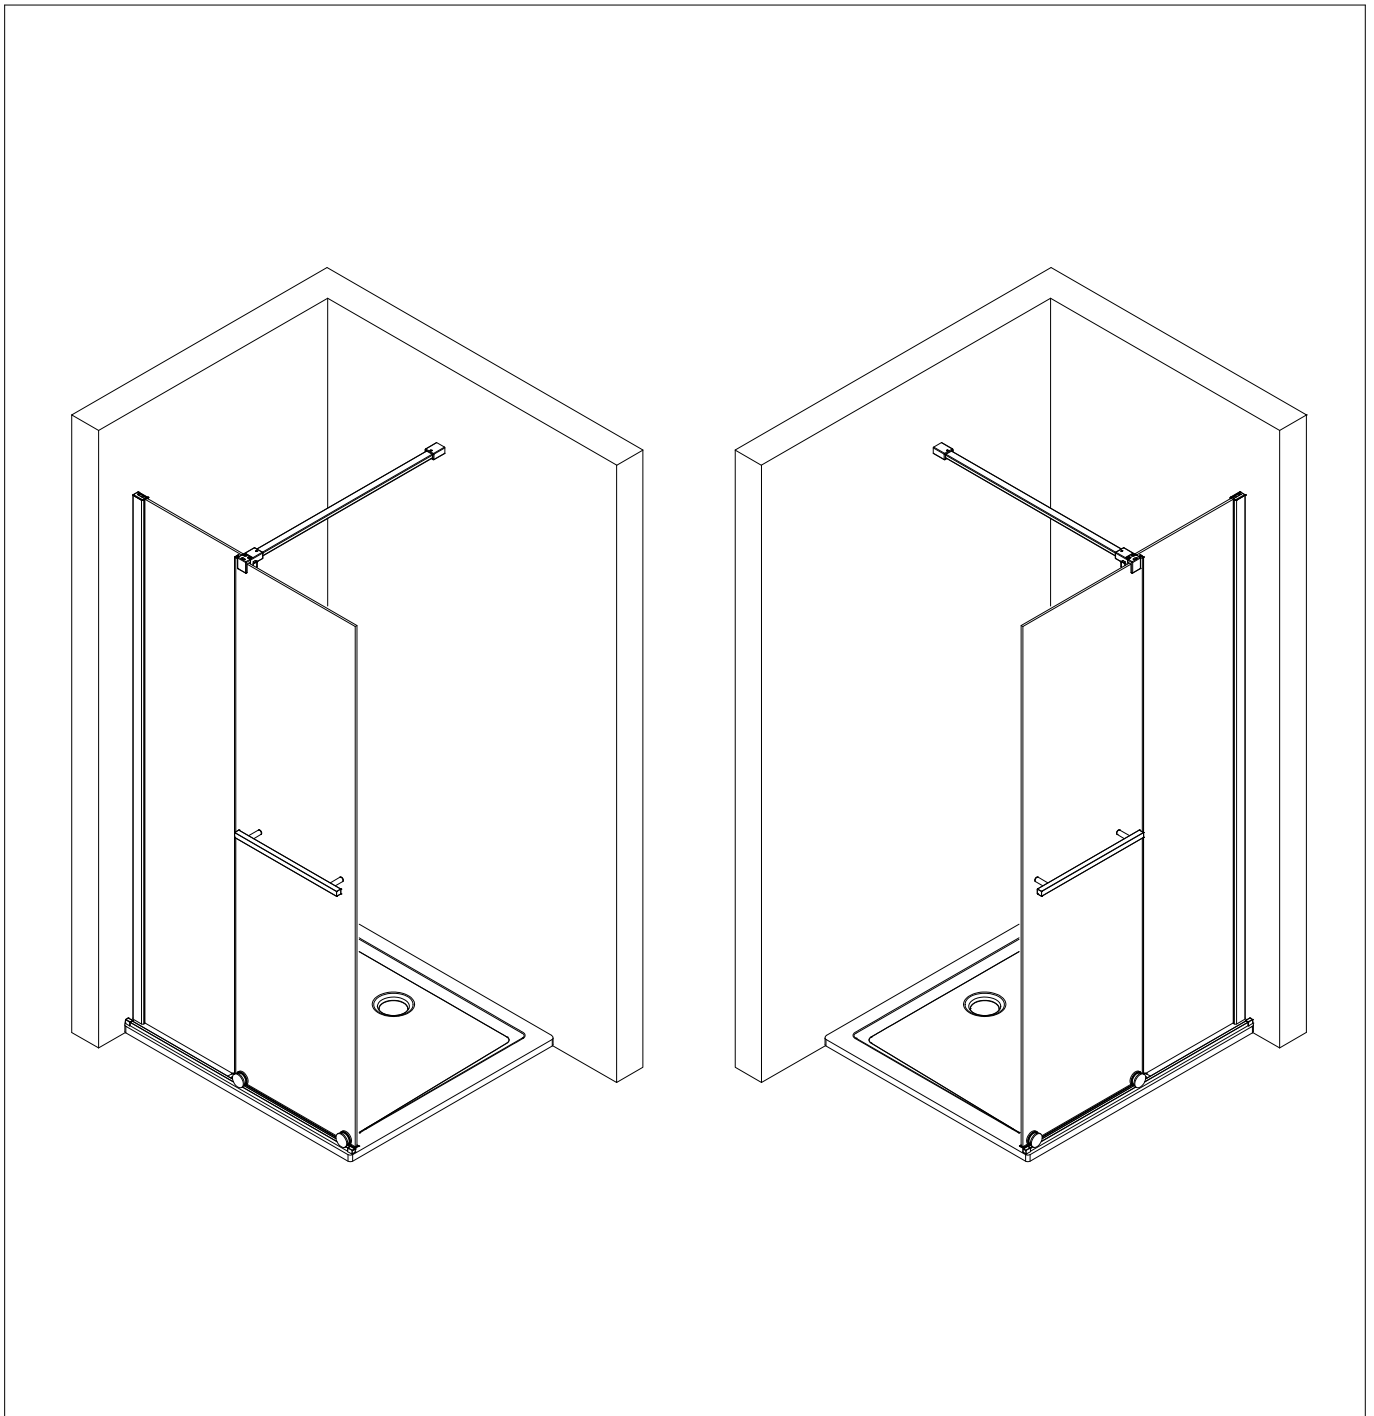

- Montageanleitung
- Assembly instructions
- Notice de montage
- Montagehandleiding
- Návod na montáž
- Instrucțiune de montaj
- Navodila za namestitev
- Installationstruktioener

Pos.	Stück	Bezeichnung	Ersatzteil-Nr.	Preis	Pos.	Stück	Bezeichnung	Ersatzteil-Nr.	Preis
1	1x	Türscheibe			17	1x	Gleiter	E33280	39,95 €
2	1x	Nebenteilscheibe			18	1x	Glasschutz Gleiter		
4	1x	Wandanschlussprofil, inkl. Pos. 10	E33248	69,00 €	19	1x	Wandhalter		
5	1x	Klemmprofil	E33249-1	29,00 €	22	2x	Kappe		
6	1x	Stabilisationsbügel, inkl. Pos. 17, 18, 19	E33338	99,90 €	25*	2x	Endkappe WL, links/ rechts		
8	1x	Laufschienenprofil, inkl. Pos. 22	E33301	59,95 €	27*	5x	Glasschutz		
9*	1x	Wasserleiste			29*	1x	Kappe links, rechts		
10	1x	Dichtprofil			31*	6x	Linienblechschraube 4,2 x 45mm		
11	1x	Vertikaldichtprofil	E33072	34,95 €	33*	6x	Dübel Tri 6 x 36mm		
12	1x	Wasserabweisprofil	E33058	34,95 €	34*	1x	Demontagehebel		
13	1x	Vertikaldichtprofil	E33074-1	34,95 €	38*	4x	Klebestreifensatz		
15.1#	1x	Stangengriff, eckig	E33140-35	98,95 €	39*	1x	Silikonkeil (6 Stück)	E33203	13,95 €
15.3#	1x	Stangengriff, eckig	E33140-29	79,95 €	40*	1x	Montagehilfe		
16.1	1x	Laufrolle, komplett	E33262	59,95 €					
16.2	1x	Laufrolle mit Puffer, komplett	E33262-1	59,95 €					
16.3	1x	Anschlag, komplett	E33225	24,95 €					
							* Schrauben- und Abdeckkappenset	E33200	35,95 €
							# Optional		

GB

Pos.	Stück	Bezeichnung
1	1x	door panel
2	1x	fixed panel
4	1x	wall connection profile, incl. Pos. 10
5	1x	clamping profile
6	1x	stabilizing bar, incl. Pos. 17, 18, 19
8	1x	slide rail profile, incl. Pos. 22
9*	1x	sealing profile
10	1x	sealing profile
11	1x	sealing profile vertical door
12	1x	sealing profile, short
13	1x	sealing profile vertical
15.1#	1x	designer handle, square
15.3#	1x	designer handle, square
16.1	1x	roller, complete
16.2	1x	roller with buffer, complete
16.3	1x	stopper, complete