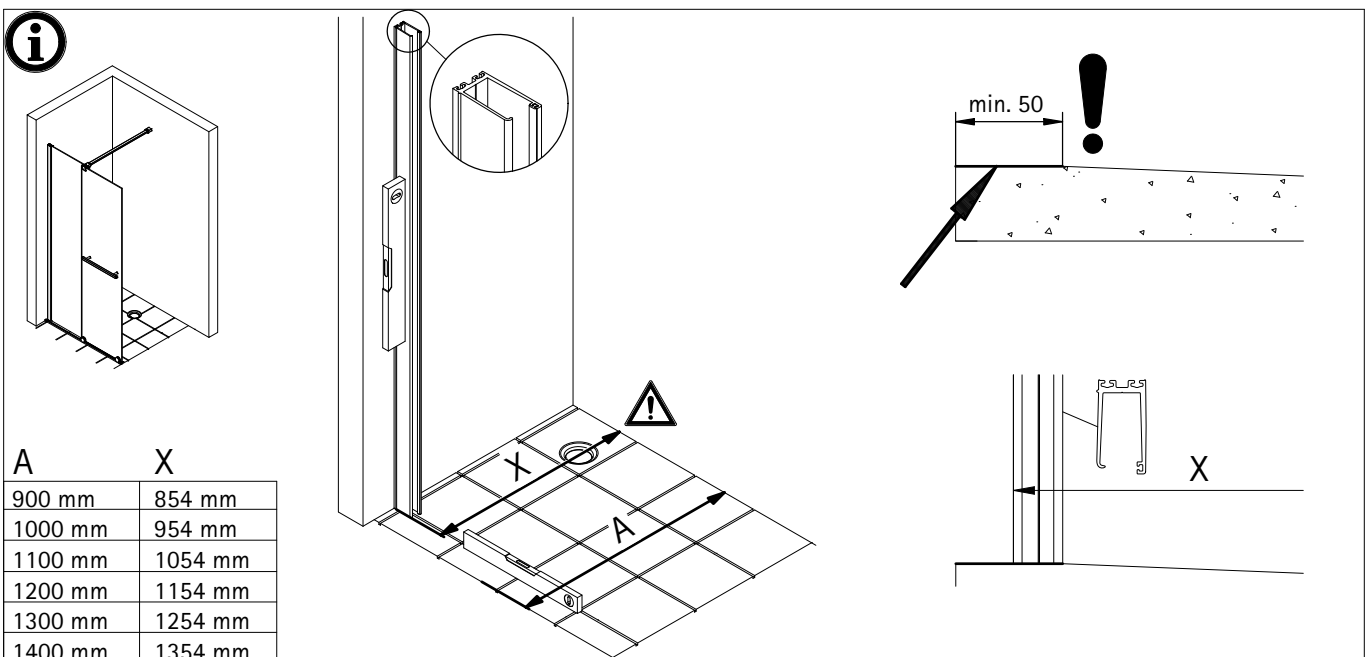

GB

Pos.	Stück	Bezeichnung
1	1x	door panel
2	1x	fixed panel
4	1x	wall connection profile, incl. Pos. 10
5	1x	clamping profile
6	1x	stabilizing bar, incl. Pos. 17, 18, 19
8	1x	slide rail profile, incl. Pos. 22
9*	1x	sealing profile
10	1x	sealing profile
11	1x	sealing profile vertical door
12	1x	sealing profile, short
13	1x	sealing profile vertical
15.1#	1x	designer handle, square
15.3#	1x	designer handle, square
16.1	1x	roller, complete
16.2	1x	roller with buffer, complete
16.3	1x	stopper, complete

Pos.	Stück	Bezeichnung
17	1x	slider
18	1x	glass gasket slider
19	1x	wall holder
22	2x	end cap
25*	2x	end cap for sealing profile, left/ right
27*	5x	glass gasket
29*	1x	cover cap, right/ left
31*	6x	round head screw 4,2 x 45mm
33*	6x	dowel Tri 6 x 36mm
34*	1x	disassembly lever
38*	4x	adhesive stripes
39*	1x	assembly wedge
40*	1x	assembly aid

optional

* kit with screws and cover caps

F

Pos.	Stück	Bezeichnung
1	1x	panneau de la porte
2	1x	partie fixe
4	1x	profilé mural de fixation, incl. Pos. 10
5	1x	profilé de pincement
6	1x	barre de stabilisation, incl. Pos. 17, 18, 19
8	1x	glissière profilé, incl. Pos. 22
9*	1x	barre de seuil
10	1x	profilé d'étanchéité
11	1x	profilé d'étanchéité vertical porte
12	1x	profilé d'étanchéité, court
13	1x	profilé d'étanchéité vertical
15.1#	1x	poignée barre, carré
15.3#	1x	poignée barre, carré
16.1	1x	roulette complete
16.2	1x	roulette avec butoir complete
16.3	1x	pièce d'arrêt complete

Pos.	Stück	Bezeichnung
17	1x	coulissant
18	1x	protection du verre coulissant
19	1x	mur support
22	2x	capuchon
25*	2x	capuchon pour profilé d'étanchéité gauche/ droite
27*	5x	protection du verre
29*	1x	cache droite/ gauche
31*	6x	vis à tête bombée 4,2 x 45mm
33*	6x	cheville Tri 6 x 36mm
34*	1x	levier de démontage
38*	4x	ruban adhésif
39*	1x	cales de montage
40*	1x	kit de montage

en option

* kit de vis et caches

NL

Pos.	Stück	Bezeichnung
1	1x	deurpaneel
2	1x	zijdeel
4	1x	wandaansluitprofiel, incl. Pos. 10
5	1x	klemprofiel
6	1x	stabilisatie stang, incl. Pos. 17, 18, 19
8	1x	looprail profiel, incl. Pos. 22
9*	1x	dorpelprofiel
10	1x	afdichtingsprofiel
11	1x	afdichtingsprofiel verticaal deur
12	1x	afdichtingsprofiel kort
13	1x	afdichtingsprofiel verticaal
15.1#	1x	staafgreep, hoekig
15.3#	1x	staafgreep, hoekig
16.1	1x	wiel, compleet
16.2	1x	wiel met buffer, compleet
16.3	1x	stopper, compleet

Pos.	Stück	Bezeichnung
17	1x	glijder
18	1x	pakkingstrip glijder
19	1x	wandhouder
22	2x	eindkap
25*	2x	eindkap voor dorpelprofiel links/ rechts
27*	5x	pakkingstrip
29*	1x	afdekkap links/ rechts
31*	6x	lenskopschroef met verzonken kop 4,2 x 45mm
33*	6x	plug Tri 6 x 36mm
34*	1x	demontage hendel
38*	4x	plakbanden
39*	1x	montage keggen
40*	1x	montagehulp

optioneel

* schroeven en afdekkapenassortiment

alle Maße in mm/ all dimensions in mm/ toutes les dimensions en mm/ alle afmetingen in mm