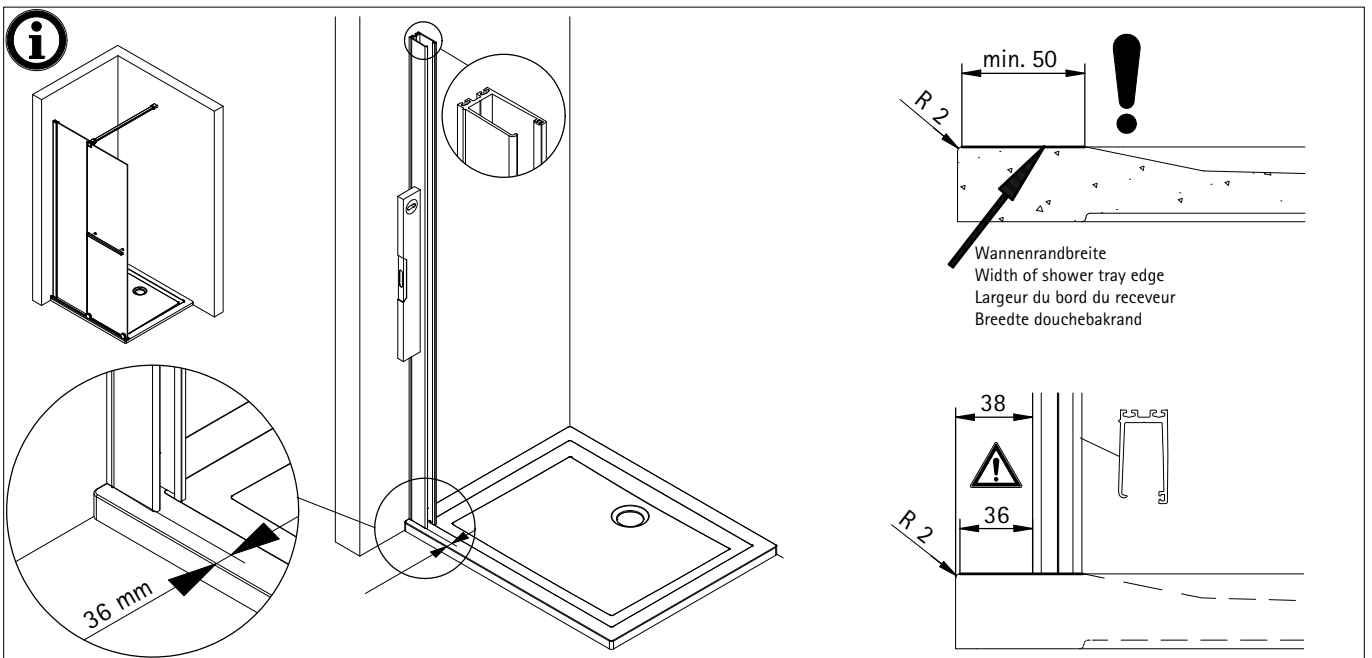

GB

Pos.	Stück	Bezeichnung
1	1x	door panel
2	1x	fixed panel
4	1x	wall connection profile, incl. Pos. 10
5	1x	clamping profile
6	1x	stabilizing bar, incl. Pos. 17, 18, 19
8	1x	slide rail profile, incl. Pos. 22
9*	1x	sealing profile
10	1x	sealing profile
11	1x	sealing profile vertical door
12	1x	sealing profile, short
13	1x	sealing profile vertical
15.1#	1x	designer handle, square
15.3#	1x	designer handle, square
16.1	1x	roller, complete
16.2	1x	roller with buffer, complete
16.3	1x	stopper, complete

Pos.	Stück	Bezeichnung
17	1x	slider
18	1x	glass gasket slider
19	1x	wall holder
22	2x	end cap
25*	2x	end cap for sealing profile, left/ right
27*	5x	glass gasket
29*	1x	cover cap, right/ left
31*	6x	round head screw 4,2 x 45mm
33*	6x	dowel Tri 6 x 36mm
34*	1x	disassembly lever
38*	4x	adhesive stripes
39*	1x	assembly wedge
40*	1x	assembly aid

optional

* kit with screws and cover caps

F

Pos.	Stück	Bezeichnung
1	1x	panneau de la porte
2	1x	partie fixe
4	1x	profilé mural de fixation, incl. Pos. 10
5	1x	profilé de pincement
6	1x	barre de stabilisation, incl. Pos. 17, 18, 19
8	1x	glissière profilé, incl. Pos. 22
9*	1x	barre de seuil
10	1x	profilé d'étanchéité
11	1x	profilé d'étanchéité vertical porte
12	1x	profilé d'étanchéité, court
13	1x	profilé d'étanchéité vertical
15.1#	1x	poignée barre, carré
15.3#	1x	poignée barre, carré
16.1	1x	roulette complete
16.2	1x	roulette avec butoir complete
16.3	1x	pièce d'arrêt complete

Pos.	Stück	Bezeichnung
17	1x	coulissant
18	1x	protection du verre coulissant
19	1x	mur support
22	2x	capuchon
25*	2x	capuchon pour profilé d'étanchéité gauche/ droite
27*	5x	protection du verre
29*	1x	cache droite/ gauche
31*	6x	vis à tête bombée 4,2 x 45mm
33*	6x	cheville Tri 6 x 36mm
34*	1x	levier de démontage
38*	4x	ruban adhésif
39*	1x	cales de montage
40*	1x	kit de montage

en option

* kit de vis et caches

NL

Pos.	Stück	Bezeichnung
1	1x	deurpaneel
2	1x	zijdeel
4	1x	wandaansluitprofiel, incl. Pos. 10
5	1x	klemprofiel
6	1x	stabilisatie stang, incl. Pos. 17, 18, 19
8	1x	looprail profiel, incl. Pos. 22
9*	1x	dorpelprofiel
10	1x	afdichtingsprofiel
11	1x	afdichtingsprofiel verticaal deur
12	1x	afdichtingsprofiel kort
13	1x	afdichtingsprofiel verticaal
15.1#	1x	staafgreep, hoekig
15.3#	1x	staafgreep, hoekig
16.1	1x	wiel, compleet
16.2	1x	wiel met buffer, compleet
16.3	1x	stopper, compleet

Pos.	Stück	Bezeichnung
17	1x	glijder
18	1x	pakkingstrip glijder
19	1x	wandhouder
22	2x	eindkap
25*	2x	eindkap voor dorpelprofiel links/ rechts
27*	5x	pakkingstrip
29*	1x	afdekkap links/ rechts
31*	6x	lenskopschroef met verzonken kop 4,2 x 45mm
33*	6x	plug Tri 6 x 36mm
34*	1x	demontage hendel
38*	4x	plakbanden
39*	1x	montage keggen
40*	1x	montagehulp

optioneel

* schroeven en afdekkapenassortiment

alle Maße in mm/ all dimensions in mm/ toutes les dimensions en mm/ alle afmetingen in mm