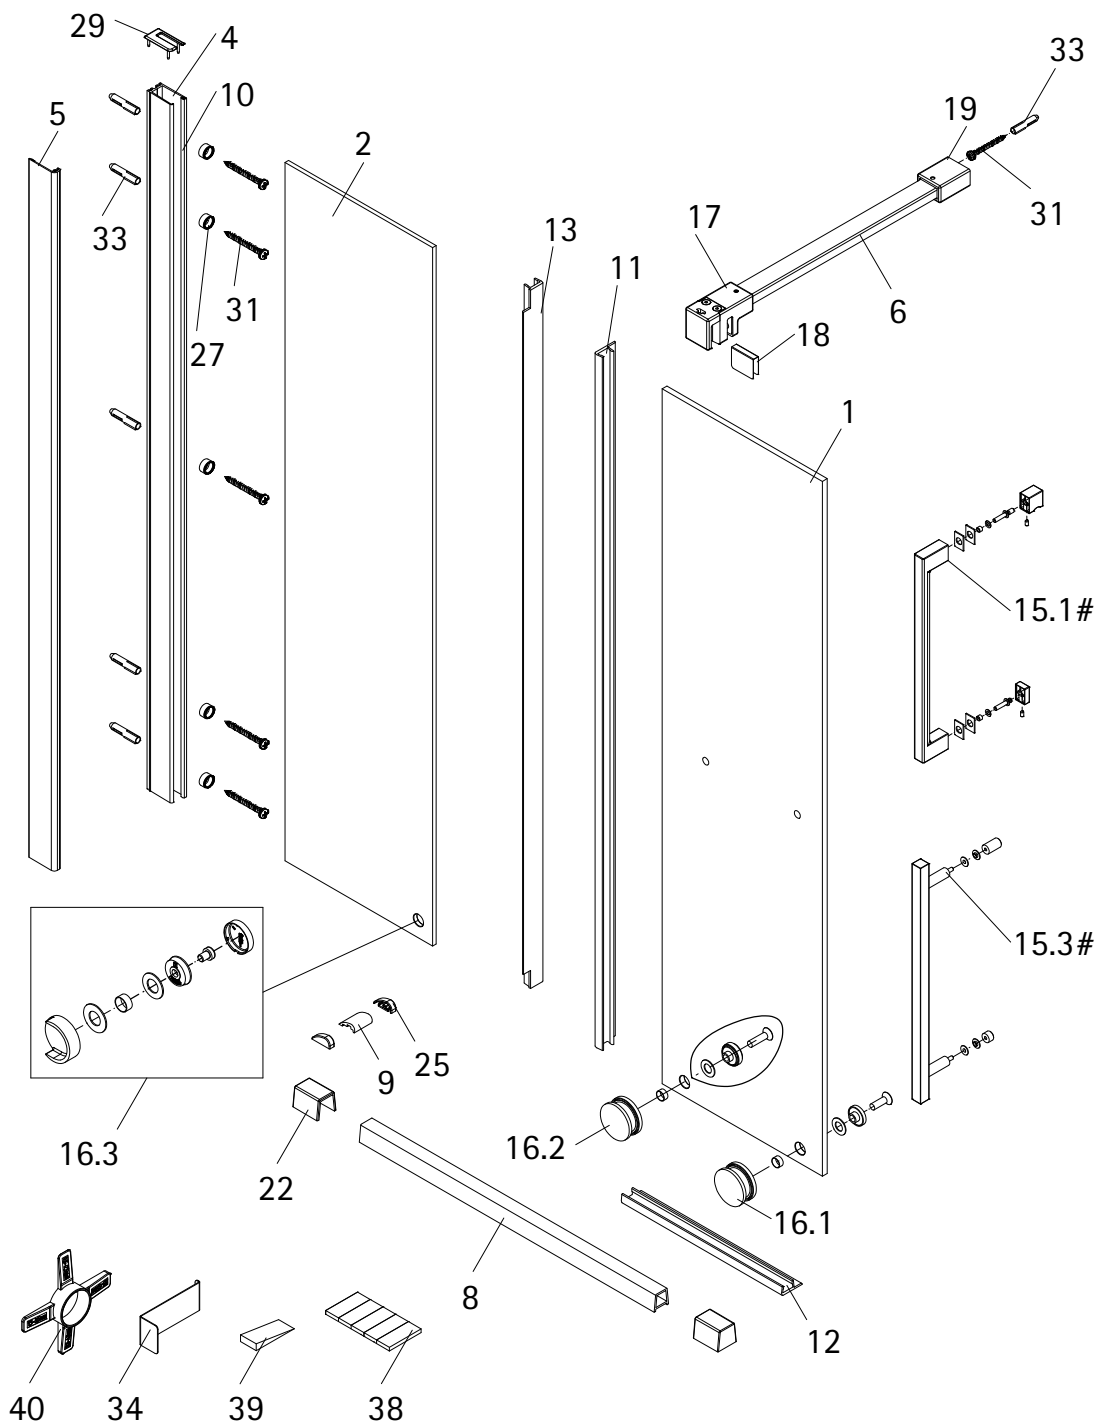

- Montageanleitung
- Assembly instructions
- Notice de montage
- Montagehandleiding
- Návod na montáž
- Instrucțiune de montaj
- Navodila za namestitev
- Installationstruktioener

Pos.	Stück	Bezeichnung	Ersatzteil-Nr.	Preis	Pos.	Stück	Bezeichnung	Ersatzteil-Nr.	Preis
1	1x	Türscheibe			17	1x	Gleiter	E33280	39,95 €
2	1x	Nebenteilscheibe			18	1x	Glasschutz Gleiter		
4	1x	Wandanschlussprofil, inkl. Pos. 10	E33248	69,00 €	19	1x	Wandhalter		
5	1x	Klemmprofil	E33249-1	29,00 €	22	2x	Kappe		
6	1x	Stabilisationsbügel, inkl. Pos. 17, 18, 19	E33338	99,90 €	25*	2x	Endkappe WL, links/ rechts		
8	1x	Laufschienenprofil, inkl. Pos. 22	E33301	59,95 €	27*	5x	Glasschutz		
9*	1x	Wasserleiste			29*	1x	Kappe links, rechts		
10	1x	Dichtprofil			31*	6x	Linienblechschraube 4,2 x 45mm		
11	1x	Vertikaldichtprofil	E33072	34,95 €	33*	6x	Dübel Tri 6 x 36mm		
12	1x	Wasserabweisprofil	E33058	34,95 €	34*	1x	Demontagehebel		
13	1x	Vertikaldichtprofil	E33074-1	34,95 €	38*	4x	Klebestreifensatz		
15.1#	1x	Stangengriff, eckig	E33140-35	98,95 €	39*	1x	Silikonkeil (6 Stück)	E33203	13,95 €
15.3#	1x	Stangengriff, eckig	E33140-29	79,95 €	40*	1x	Montagehilfe		
16.1	1x	Laufrolle, komplett	E33262	59,95 €					
16.2	1x	Laufrolle mit Puffer, komplett	E33262-1	59,95 €					
16.3	1x	Anschlag, komplett	E33225	24,95 €					
							* Schrauben- und Abdeckkappenset	E33200	35,95 €
							# Optional		

GB

Pos.	Stück	Bezeichnung
1	1x	door panel
2	1x	fixed panel
4	1x	wall connection profile, incl. Pos. 10
5	1x	clamping profile
6	1x	stabilizing bar, incl. Pos. 17, 18, 19
8	1x	slide rail profile, incl. Pos. 22
9*	1x	sealing profile
10	1x	sealing profile
11	1x	sealing profile vertical door
12	1x	sealing profile, short
13	1x	sealing profile vertical
15.1#	1x	designer handle, square
15.3#	1x	designer handle, square
16.1	1x	roller, complete
16.2	1x	roller with buffer, complete
16.3	1x	stopper, complete