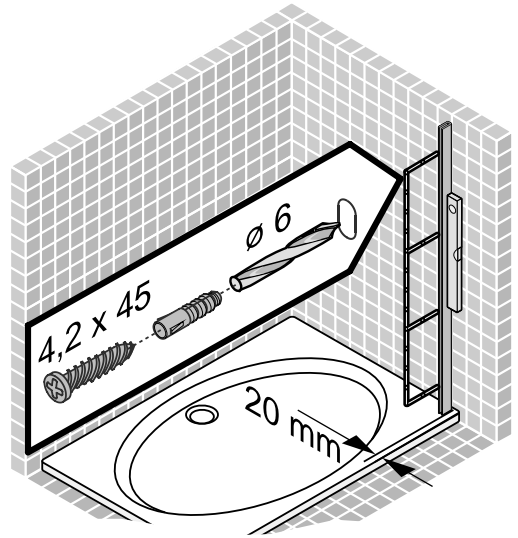

Montageanleitung Installation instructions Instructions de montage Montagehandleiding

Walk In

1

2

3

4

5

6

7

D Wichtiger Hinweis:
Duschkabinen bitte vor dem Einbau auf Transportschäden und Vollständigkeit prüfen, da Beanstandungen nach dem Aufbau nicht mehr anerkannt werden können.

GB Important information:
Please check the shower enclosure for transport damage and completeness before installation. Complaints made following installation cannot be accepted.

F Remarque importante:
avant de procéder au montage, vérifiez que le pare douche est complet et qu'il n'a pas été endommagé lors du transport. Aucune réclamation ne pourra être admise après le montage.