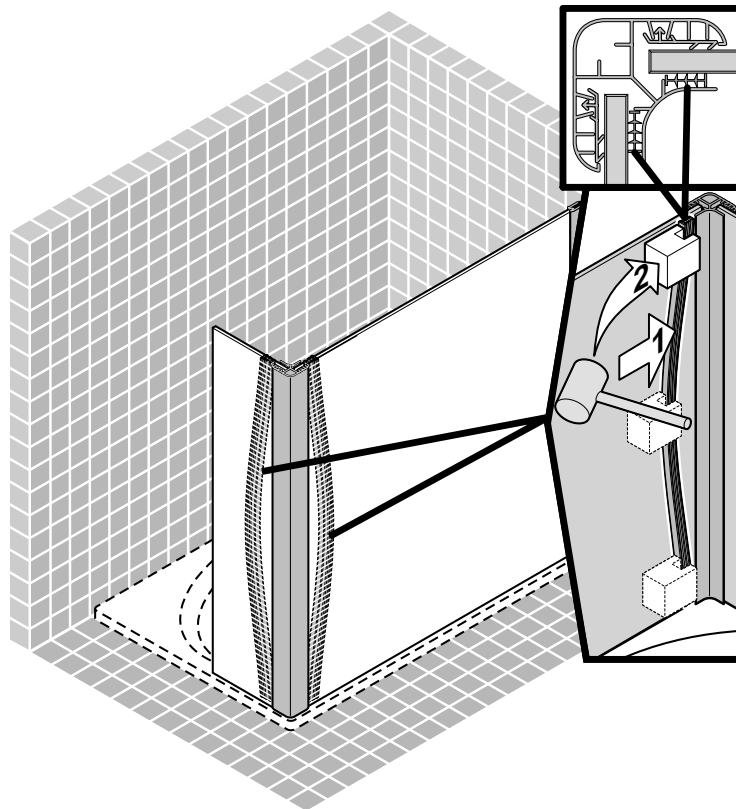

Montageanleitung Installation instructions Instructions de montage Montagehandleiding

Walk In

1

2

3

4

5

6

7

D Wichtiger Hinweis:
Duschkabinen bitte vor dem Einbau auf Transportschäden und Vollständigkeit prüfen, da Beanstandungen nach dem Aufbau nicht mehr anerkannt werden können.

GB Important information:
Please check the shower enclosure for transport damage and completeness before installation. Complaints made following installation cannot be accepted.

F Remarque importante:
avant de procéder au montage, vérifiez que le pare douche est complet et qu'il n'a pas été endommagé lors du transport. Aucune réclamation ne pourra être admise après le montage.