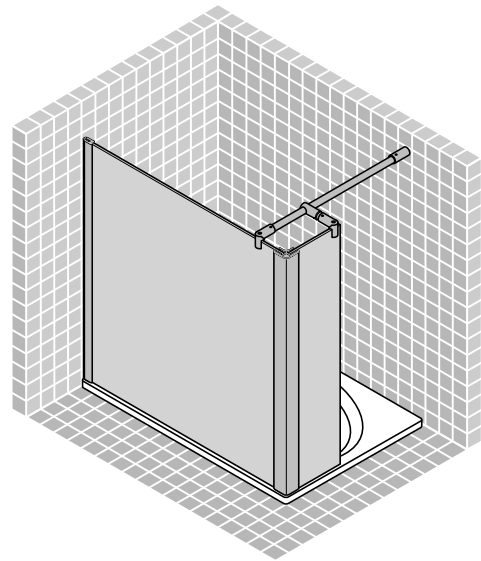

Montageanleitung Installation instructions Instructions de montage Montagehandleiding

Walk In

1

2

3

4

5

6

7

D Wichtiger Hinweis:
Duschkabinen bitte vor dem Einbau auf Transportschäden und Vollständigkeit prüfen, da Beanstandungen nach dem Aufbau nicht mehr anerkannt werden können.

GB Important information:
Please check the shower enclosure for transport damage and completeness before installation. Complaints made following installation cannot be accepted.

F Remarque importante:
avant de procéder au montage, vérifiez que le pare douche est complet et qu'il n'a pas été endommagé lors du transport. Aucune réclamation ne pourra être admise après le montage.