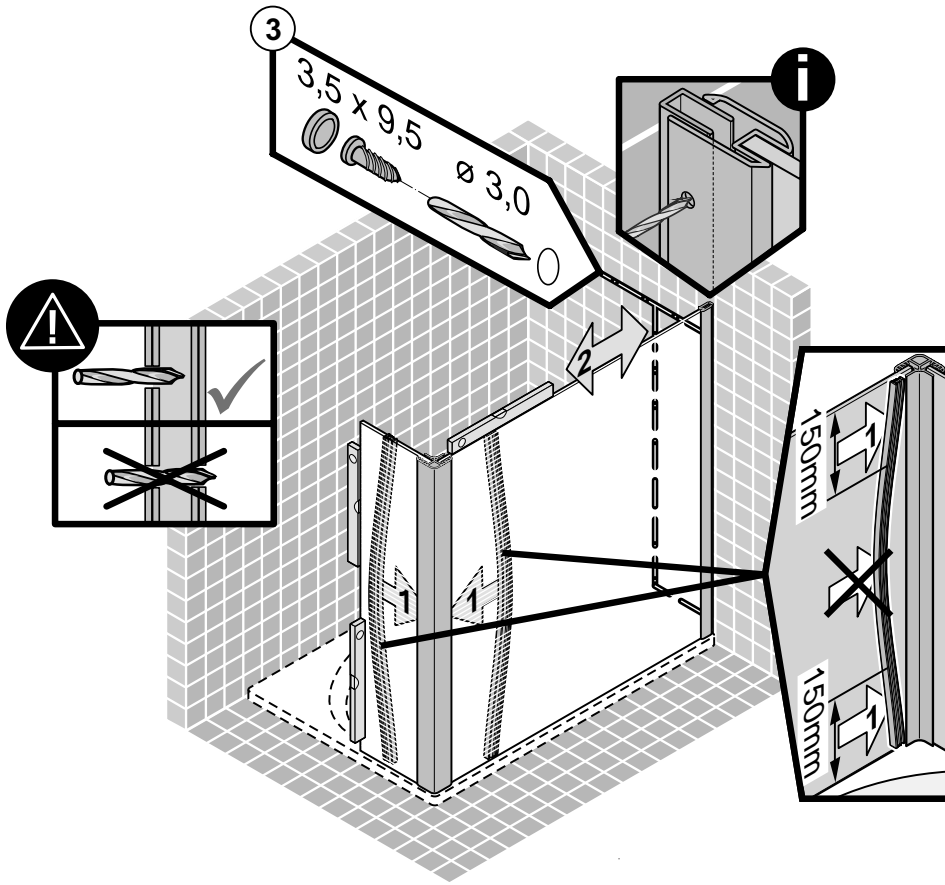

Montageanleitung Installation instructions Instructions de montage Montagehandleiding

Walk In

1

2

3

4

5

6

7

D Wichtiger Hinweis:
Duschkabinen bitte vor dem Einbau auf Transportschäden und Vollständigkeit prüfen, da Beanstandungen nach dem Aufbau nicht mehr anerkannt werden können.

GB Important information:
Please check the shower enclosure for transport damage and completeness before installation. Complaints made following installation cannot be accepted.

F Remarque importante:
avant de procéder au montage, vérifiez que le pare douche est complet et qu'il n'a pas été endommagé lors du transport. Aucune réclamation ne pourra être admise après le montage.

NL Belangrijk:
Controleer voor het inbouwen of het douchescherm bij het transport beschadigd is en of het volledig is. Na het inbouwen kunnen klachten niet meer in behandeling genomen worden.

D Sicherheitshinweis:
Einscheiben-Sicherheitsgläser nie nachträglich bearbeiten.