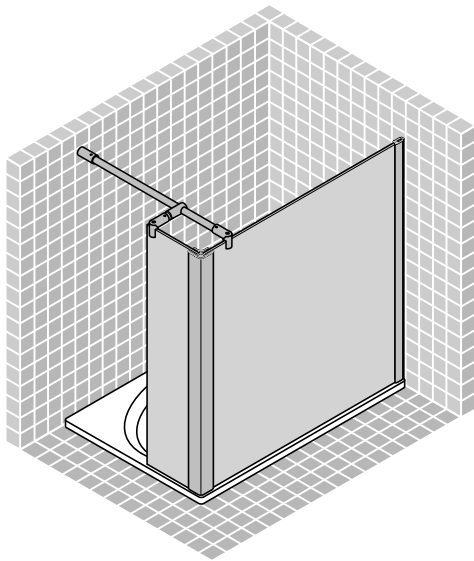

Montageanleitung Installation instructions Instructions de montage Montagehandleiding

Walk In

1

2

3

4

5

6

7

D Wichtiger Hinweis:
Duschkabinen bitte vor dem Einbau auf Transportschäden und Vollständigkeit prüfen, da Beanstandungen nach dem Aufbau nicht mehr anerkannt werden können.

GB Important information:
Please check the shower enclosure for transport damage and completeness before installation. Complaints made following installation cannot be accepted.

F Remarque importante:
avant de procéder au montage, vérifiez que le pare douche est complet et qu'il n'a pas été endommagé lors du transport. Aucune réclamation ne pourra être admise après le montage.