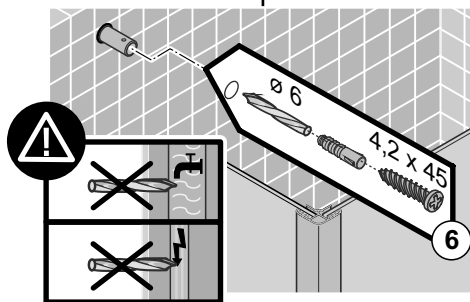

Montageanleitung Installation instructions Instructions de montage Montagehandleiding

Walk In

1

2

3

4

5

6

7

D Wichtiger Hinweis:
Duschkabinen bitte vor dem Einbau auf Transportschäden und Vollständigkeit prüfen, da Beanstandungen nach dem Aufbau nicht mehr anerkannt werden können.

GB Important information:
Please check the shower enclosure for transport damage and completeness before installation. Complaints made following installation cannot be accepted.

F Remarque importante:
avant de procéder au montage, vérifiez que le pare douche est complet et qu'il n'a pas été endommagé lors du transport. Aucune réclamation ne pourra être admise après le montage.