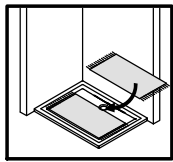

1. 2
2. **D** Als ersten Schritt bitte die Bürstendichtung ca. 6mm aus dem Profil herausziehen, kürzen und wieder einziehen. Oben soll ein Freiraum von ca. 6mm entstehen, der für die Abdeckkappen benötigt wird
   - **GB** Firstly pull the brush seal ca 6 mm out of the profile, cut it and insert it again. At the top should be a free space of ca 6 mm, which is needed for the caps.
   - **F** Retirez environ 6 mm du joint à brosse en haut du profilé. Coupez et renfoncez. Vous devriez alors avoir un petit espace de 6 mm en haut de profilé qui vous permettra de mettre les caches.
   - **NL** Als eerste stap de borsteldichtung ca. 6mm. Uit het profiel trekken, inkorten en er weer intrekken. Bovenkant moet een vrije ruimte blijven van ca. 6mm. Welke nodig is voor de afdekkappen.