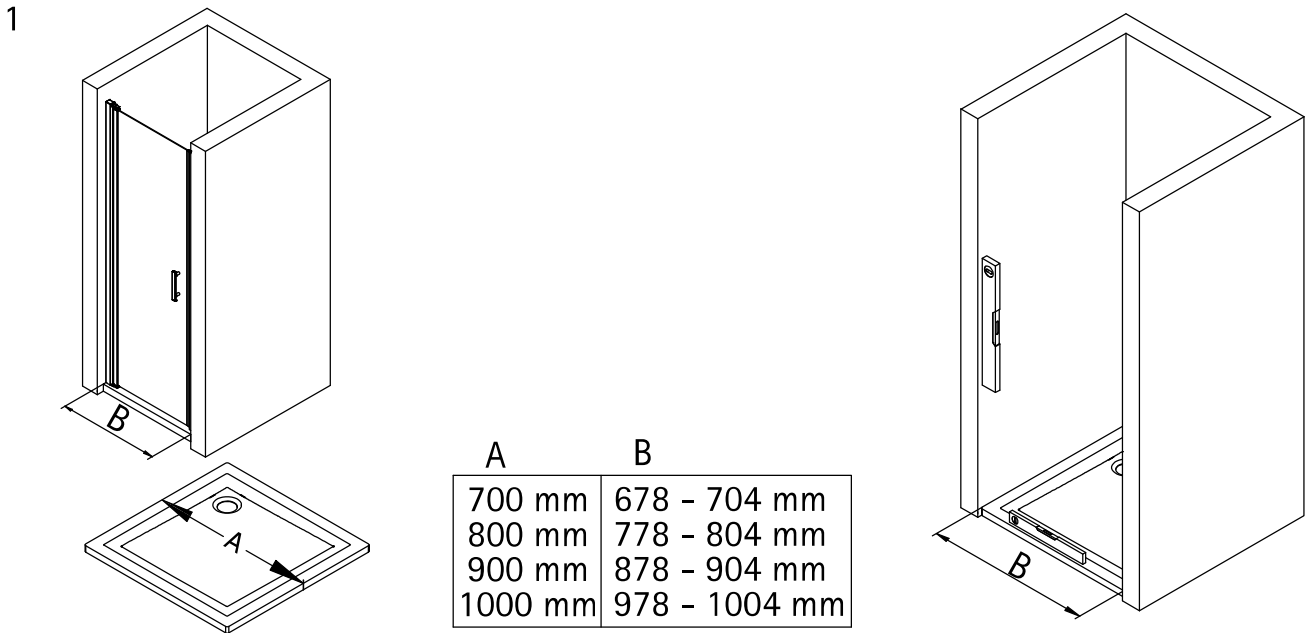

1. 2
2. **D** Als ersten Schritt bitte die Bürstendichtung ca. 6mm aus dem Profil herausziehen, kürzen und wieder einziehen. Oben soll ein Freiraum von ca. 6mm entstehen, der für die Abdeckkappen benötigt wird
   - **GB** Firstly pull the brush seal ca 6 mm out of the profile, cut it and insert it again. At the top should be a free space of ca 6 mm, which is needed for the caps.
   - **F** Retirez environ 6 mm du joint à brosse en haut du profilé. Coupez et renfoncez. Vous devriez alors avoir un petit espace de 6 mm en haut de profilé qui vous permettra de mettre les caches.
   - **NL** Als eerste stap de borsteldichtung ca. 6mm. Uit het profiel trekken, inkorten en er weer intrekken. Bovenkant moet een vrije ruimte blijven van ca. 6mm. Welke nodig is voor de afdekkappen.