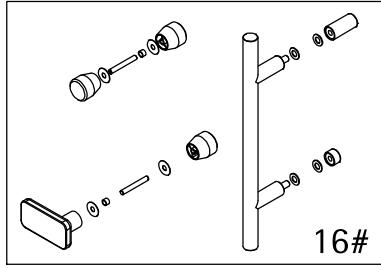

Pos.	omschrijving	onderdeel nr.	prijs	Pos.	omschrijving	onderdeel nr.	prijs
1	1 x wandaansluitprofiel	E 32230	37,95 €	14*	1 x afdekkapjes (Pos. 1)		
3	1 x deurelementen			15*	1 x afdekkapjes (Pos.5)		
4	2 x magneet deurelementen 45°	E 32055	set 34,95 €	16#	1 x greep compleet		
5	1 x magneetopnameprofiel	E 32235	37,95 €		1 x knopgreep	E 32140-24	stuk 29,95 €
6	1 x wandaansluitprofiel	E 32232	37,95 €		1 x knopgreep Soft Cube	E 32140-32	stuk 29,95 €
7*	6 x schroef met verzonken kop 4,2 x 45 mm				1 x staafgreep	E 32140-26	stuk 79,95 €
8*	6 x plug S6			17	1 x dorpelprofiel (incl. Pos. 22, 42)	E 32050	27,95 €
9*	6 x afdekkap voor schroef met verzonken kop			22*	1 x plakbanden		
10*	6 x afdekkapschroef 3,5 x 9,5 mm			28	1 x afdekkapje		
11	1 x waterdorpelprofiel	E 32058	24,95 €	38	1 x siliconen pad SW links		
12	1 x inschuifdichting	E 32067	11,95 €	39	1 x siliconen pad SW rechts		
13*	2 x montagehulp	E 32201	stuk 7,50 €	41	4 x borstel dichting	E 32071	paar 26,95 €
				42	2 x afdekkapjes WL 180° * schroeven en afdekkappenassortiment # optioneel	E 32200	35,95 €

9

10

12

13

option 1

option 2

14

15