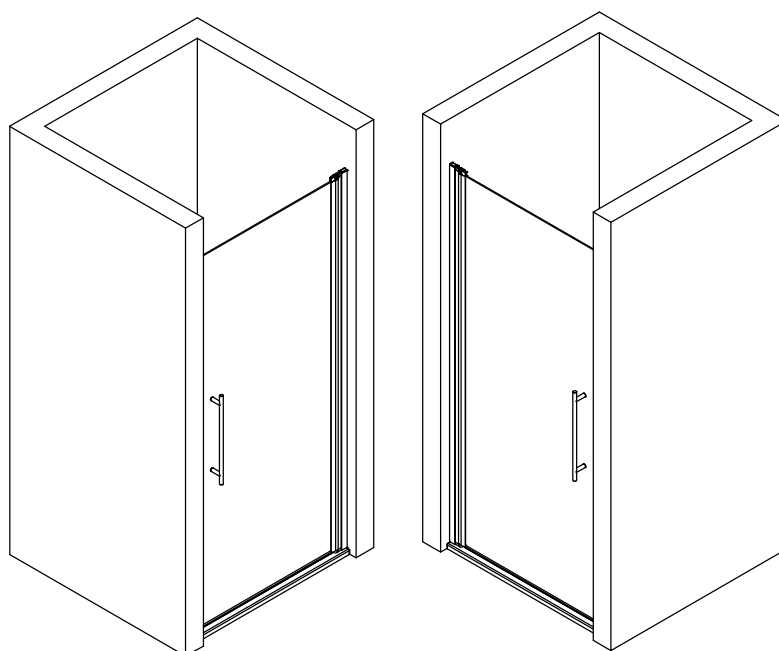

- Montageanleitung

1739-2

11/15

- Assembly instructions

- Notice de montage

- Montagehandleiding

D

Pos.	Bezeichnung	Ersatzteil-Nr.	Preis	Pos.	Bezeichnung	Ersatzteil-Nr.	Preis
1	1 x Wandanschlußprofil	E 32230	37,95 €	14*	1 x Abdeckkappe (Pos. 1)		
3	1 x Türelement			15*	1 x Abdeckkappe (Pos.5)		
4	2 x Magnet Türelement 45°	E 32055	Set 34,95 €	16#	1 x Griff komplett		
5	1 x Magnetaufnahmeprofil	E 32235	37,95 €		1 x Knopfgriff	E 32140-24	Stück 29,95 €
6	1 x Wandanschlußprofil Magnetaufnahmeprofil	E 32232	37,95 €		1 x Knopfgriff SoftCube	E 32140-32	Stück 29,95 €
7*	6 x Blechschraube 4,2 x 45 mm				1 x Stangengriff (groß)	E 32140-26	Stück 79,95 €
8*	6 x Dübel S6			17	1 x Wasserleiste (incl. Pos. 22, 42)	E 32050	27,95 €
9*	6 x Abdeckkappe für Kappenschraube			22*	1 x Klebestreifen		
10*	6 x Kappenschraube 3,5 x 9,5 mm			28	1 x Kappe für Drehlager		
11	1 x Wasserabweisprofil	E 32058	24,95 €	38	1 x Silikonpad SW links		
12	1 x Einschubdichtung	E 32067	11,95 €	39	1 x Silikonpad SW rechts		
13*	2 x Montagehilfe	E 32201	Stück 7,50 €	41	4 x Bürstendichtung	E 32071	Paar 26,95 €
				42	2 x Abdeckkappe WL 180°		
					* Schrauben- und Abdeckkappenset	E 32200	35,95 €
					# optional		