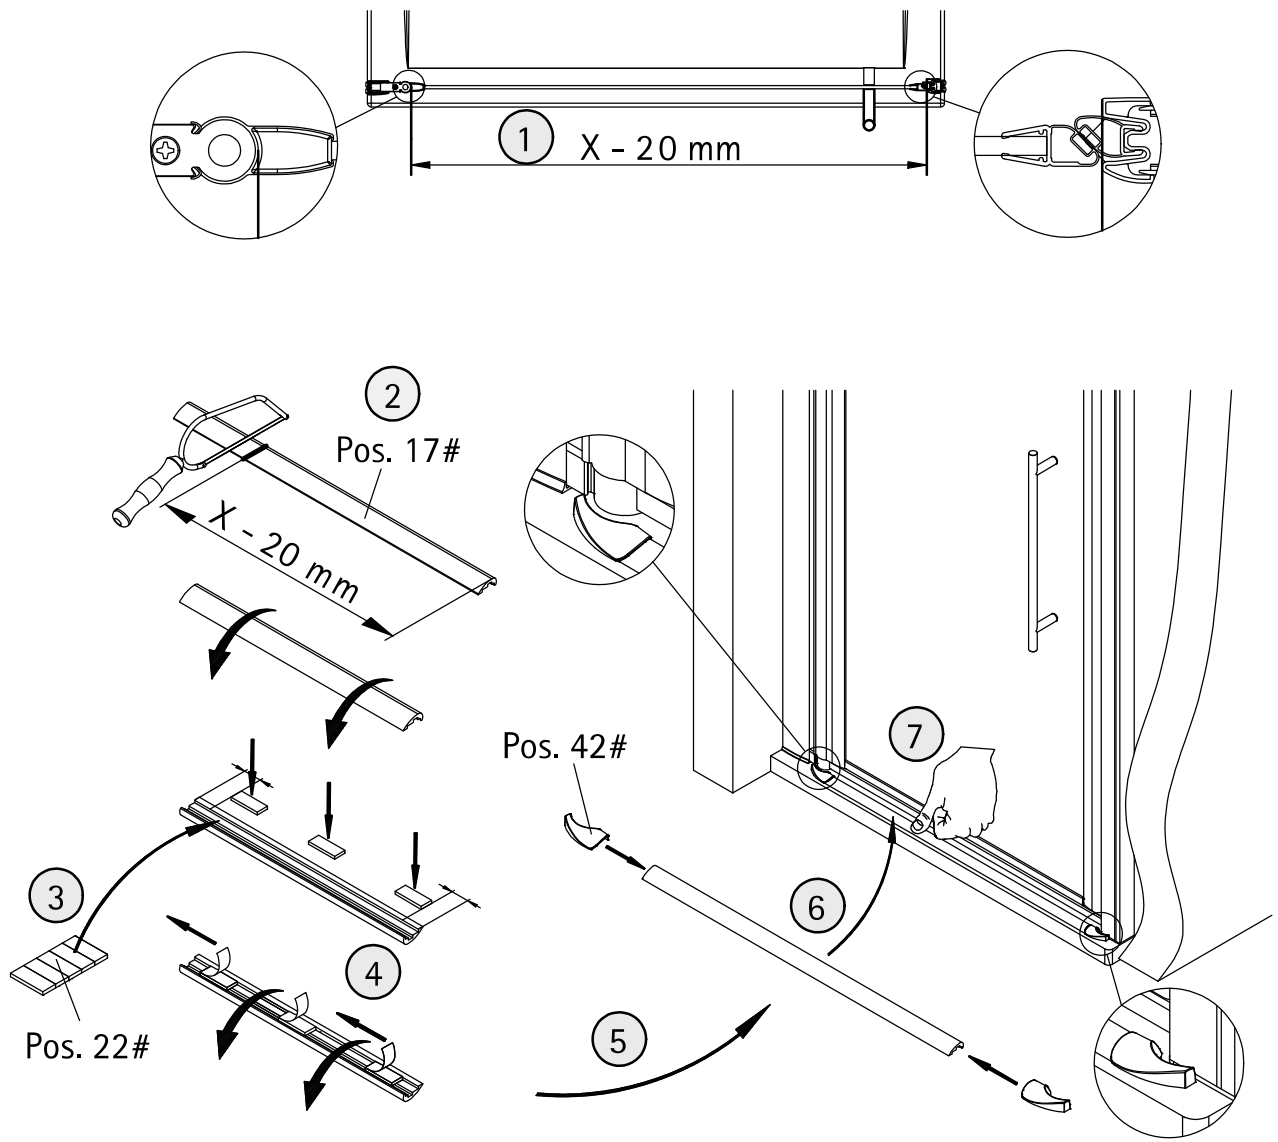

Pos.	omschrijving	onderdeel nr.	prijs	Pos.	omschrijving	onderdeel nr.	prijs
1	1 x wandaansluitprofiel	E 32230	37,95 €	14*	1 x afdekkapjes (Pos. 1)		
3	1 x deurelementen			15*	1 x afdekkapjes (Pos.5)		
4	2 x magneet deurelementen 45°	E 32055	set 34,95 €	16#	1 x greep compleet		
5	1 x magneetopnameprofiel	E 32235	37,95 €		1 x knopgreep	E 32140-24	stuk 29,95 €
6	1 x wandaansluitprofiel	E 32232	37,95 €		1 x knopgreep Soft Cube	E 32140-32	stuk 29,95 €
7*	6 x schroef met verzonken kop 4,2 x 45 mm				1 x staafgreep	E 32140-26	stuk 79,95 €
8*	6 x plug S6			17	1 x dorpelprofiel (incl. Pos. 22, 42)	E 32050	27,95 €
9*	6 x afdekkap voor schroef met verzonken kop			22*	1 x plakbanden		
10*	6 x afdekkapschroef 3,5 x 9,5 mm			28	1 x afdekkapje		
11	1 x waterdorpelprofiel	E 32058	24,95 €	38	1 x siliconen pad SW links		
12	1 x inschuifdichting	E 32067	11,95 €	39	1 x siliconen pad SW rechts		
13*	2 x montagehulp	E 32201	stuk 7,50 €	41	4 x borstel dichting	E 32071	paar 26,95 €
				42	2 x afdekkapjes WL 180° * schroeven en afdekkappenassortiment # optioneel	E 32200	35,95 €

9

10

12

13

option 1

option 2

14

15