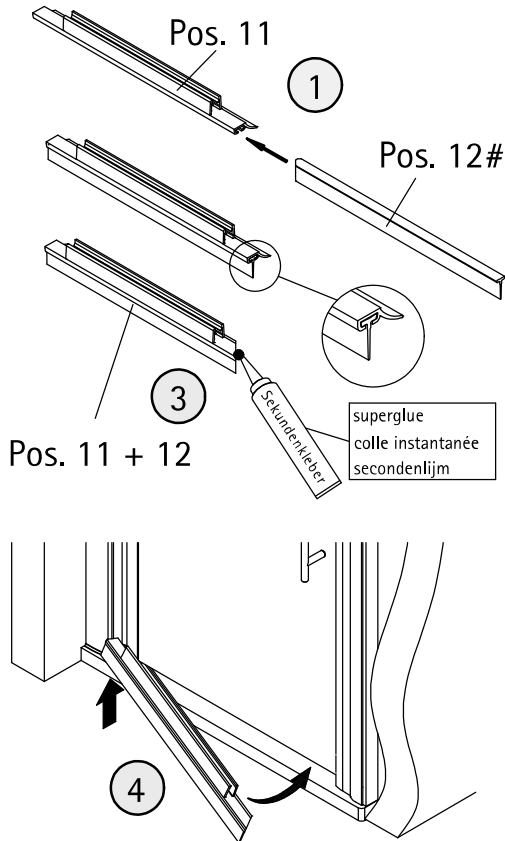

Pos.	omschrijving	onderdeel nr.	prijs	Pos.	omschrijving	onderdeel nr.	prijs
1	1 x wandaansluitprofiel	E 32230	37,95 €	14*	1 x afdekkapjes (Pos. 1)		
3	1 x deurelementen			15*	1 x afdekkapjes (Pos.5)		
4	2 x magneet deurelementen 45°	E 32055	set 34,95 €	16#	1 x greep compleet		
5	1 x magneetopnameprofiel	E 32235	37,95 €		1 x knopgreep	E 32140-24	stuk 29,95 €
6	1 x wandaansluitprofiel	E 32232	37,95 €		1 x knopgreep Soft Cube	E 32140-32	stuk 29,95 €
7*	6 x schroef met verzonken kop 4,2 x 45 mm				1 x staafgreep	E 32140-26	stuk 79,95 €
8*	6 x plug S6			17	1 x dorpelprofiel (incl. Pos. 22, 42)	E 32050	27,95 €
9*	6 x afdekkap voor schroef met verzonken kop			22*	1 x plakbanden		
10*	6 x afdekkapschroef 3,5 x 9,5 mm			28	1 x afdekkapje		
11	1 x waterdorpelprofiel	E 32058	24,95 €	38	1 x siliconen pad SW links		
12	1 x inschuifdichting	E 32067	11,95 €	39	1 x siliconen pad SW rechts		
13*	2 x montagehulp	E 32201	stuk 7,50 €	41	4 x borstel dichting	E 32071	paar 26,95 €
				42	2 x afdekkapjes WL 180° * schroeven en afdekkappenassortiment # optioneel	E 32200	35,95 €

- 2
- D** Als ersten Schritt bitte die Bürstendichtung ca. 6mm aus dem Profil herausziehen, kürzen und wieder einziehen. Oben soll ein Freiraum von ca. 6mm entstehen, der für die Abdeckkappen benötigt wird
 - GB** Firstly pull the brush seal ca 6 mm out of the profile, cut it and insert it again. At the top should be a free space of ca 6 mm, which is needed for the caps.
 - F** Retirez environ 6 mm du joint à brosse en haut du profilé. Coupez et renfoncez. Vous devriez alors avoir un petit espace de 6 mm en haut de profilé qui vous permettra de mettre les caches.
 - NL** Als eerste stap de borsteldichtung ca. 6mm. Uit het profiel trekken, inkorten en er weer intrekken. Bovenkant moet een vrije ruimte blijven van ca. 6mm. Welke nodig is voor de afdekkappen.

9

10

12

13

option 1

option 2

14

15