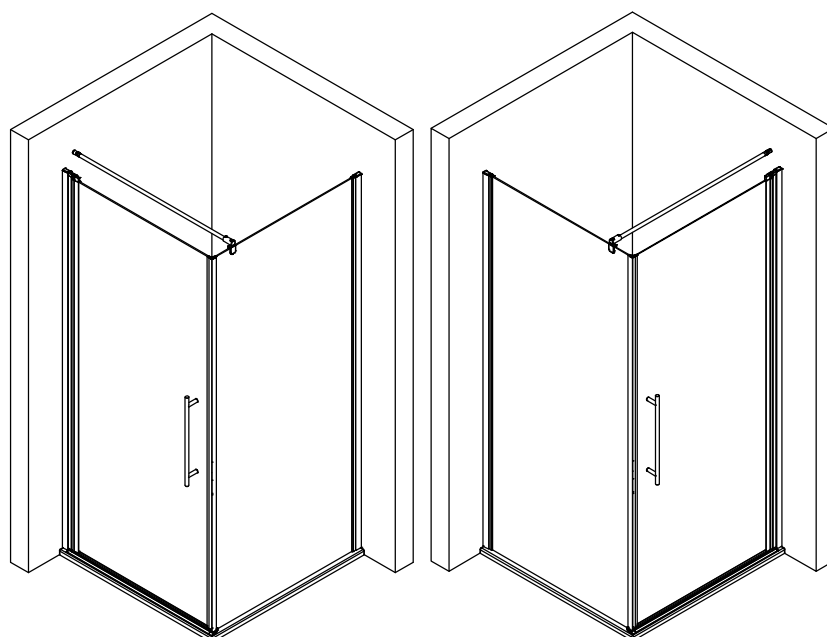

- Montageanleitung

1739-2

11/15

- Assembly instructions

- Notice de montage

- Montagehandleiding

D

Pos.	Bezeichnung	Ersatzteil-Nr.	Preis	Pos.	Bezeichnung	Ersatzteil-Nr.	Preis
1	1 x Wandanschlußprofil	E 32230	37,95 €	14*	1 x Abdeckkappe (Pos. 1)		
3	1 x Türelement			15*	1 x Abdeckkappe (Pos.5)		
4	2 x Magnet Türelement 45°	E 32055	Set 34,95 €	16#	1 x Griff komplett		
5	1 x Magnetaufnahmeprofil	E 32235	37,95 €		1 x Knopfgriff	E 32140-24	Stück 29,95 €
6	1 x Wandanschlußprofil Magnetaufnahmeprofil	E 32232	37,95 €		1 x Knopfgriff SoftCube	E 32140-32	Stück 29,95 €
7*	6 x Blechschraube 4,2 x 45 mm				1 x Stangengriff (groß)	E 32140-26	Stück 79,95 €
8*	6 x Dübel S6			17	1 x Wasserleiste (incl. Pos. 22, 42)	E 32050	27,95 €
9*	6 x Abdeckkappe für Kappenschraube			22*	1 x Klebestreifen		
10*	6 x Kappenschraube 3,5 x 9,5 mm			28	1 x Kappe für Drehlager		
11	1 x Wasserabweisprofil	E 32058	24,95 €	38	1 x Silikonpad SW links		
12	1 x Einschubdichtung	E 32067	11,95 €	39	1 x Silikonpad SW rechts		
13*	2 x Montagehilfe	E 32201	Stück 7,50 €	41	4 x Bürstendichtung	E 32071	Paar 26,95 €
				42	2 x Abdeckkappe WL 180°		
					* Schrauben- und Abdeckkappenset	E 32200	35,95 €
					# optional		