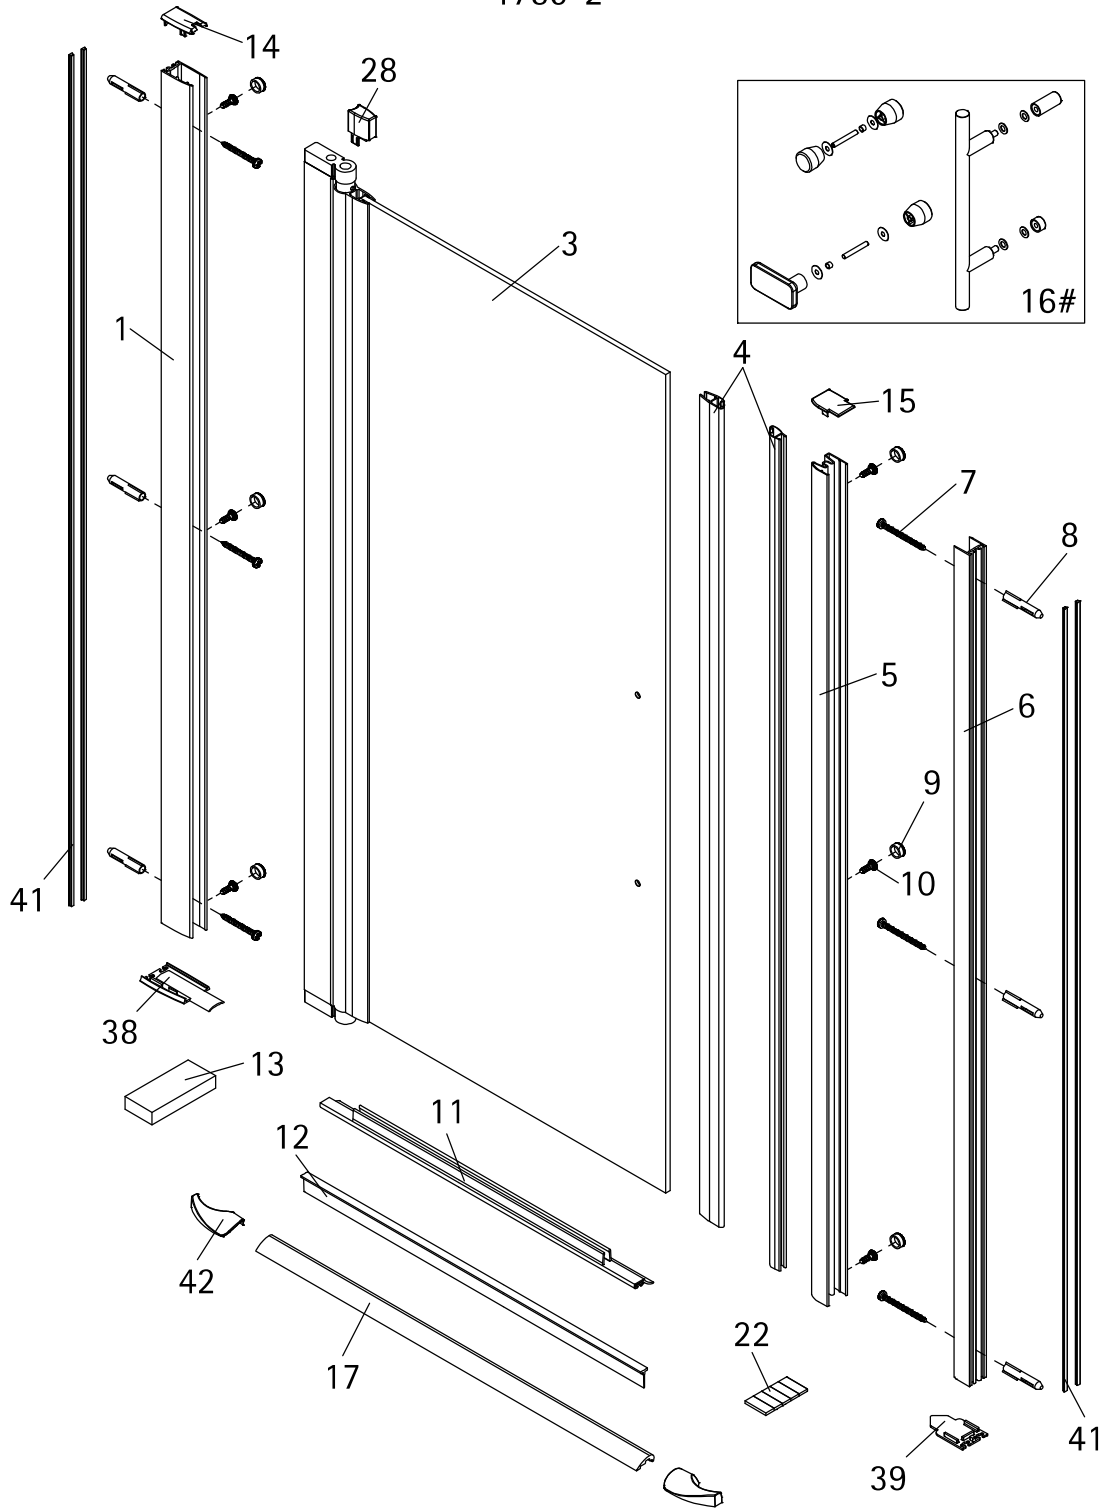

- Montageanleitung

1739-2

11/15

- Assembly instructions

- Notice de montage

- Montagehandleiding

D

Pos.	Bezeichnung	Ersatzteil-Nr.	Preis	Pos.	Bezeichnung	Ersatzteil-Nr.	Preis
1	1 x Wandanschlußprofil	E 32230	37,95 €	14*	1 x Abdeckkappe (Pos. 1)		
3	1 x Türelement			15*	1 x Abdeckkappe (Pos.5)		
4	2 x Magnet Türelement 45°	E 32055	Set 34,95 €	16#	1 x Griff komplett		
5	1 x Magnetaufnahmeprofil	E 32235	37,95 €		1 x Knopfgriff	E 32140-24	Stück 29,95 €
6	1 x Wandanschlußprofil Magnetaufnahmeprofil	E 32232	37,95 €		1 x Knopfgriff SoftCube	E 32140-32	Stück 29,95 €
7*	6 x Blechschraube 4,2 x 45 mm				1 x Stangengriff (groß)	E 32140-26	Stück 79,95 €
8*	6 x Dübel S6			17	1 x Wasserleiste (incl. Pos. 22, 42)	E 32050	27,95 €
9*	6 x Abdeckkappe für Kappenschraube			22*	1 x Klebestreifen		
10*	6 x Kappenschraube 3,5 x 9,5 mm			28	1 x Kappe für Drehlager		
11	1 x Wasserabweisprofil	E 32058	24,95 €	38	1 x Silikonpad SW links		
12	1 x Einschubdichtung	E 32067	11,95 €	39	1 x Silikonpad SW rechts		
13*	2 x Montagehilfe	E 32201	Stück 7,50 €	41	4 x Bürstendichtung	E 32071	Paar 26,95 €
				42	2 x Abdeckkappe WL 180°		
					* Schrauben- und Abdeckkappenset	E 32200	35,95 €
					# optional		