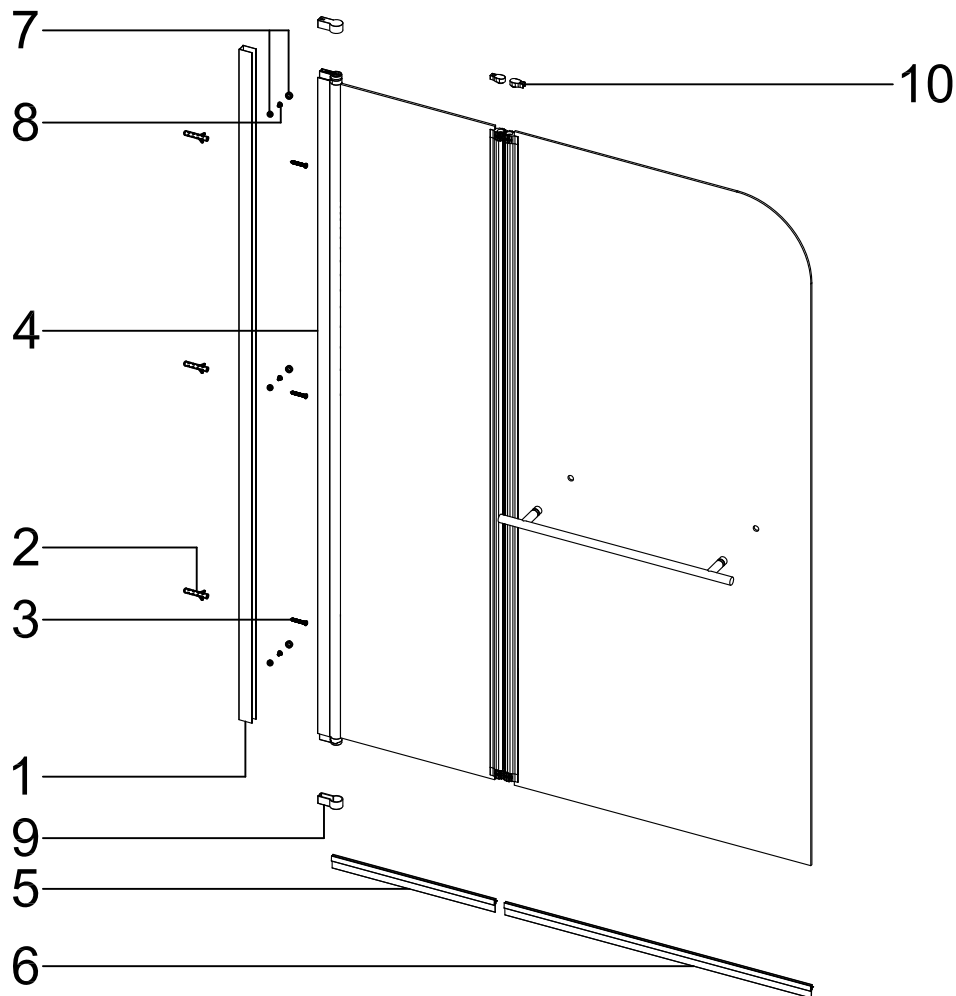

Badewannenfaltwand
bath screen
BWF285- 100X140cm

Montage links oder rechts
installation left or right

1 DE263  X1	2 DE023  X3	3 DE023  ST3.9X35 X3	4  X1	5 DE174  X1
6 DE174  X1	7 DE023  ST4X10 X3	8 DE023  X3	9 DE261  X2	10 DE262  X2

11 DE264  X1

- 1 X1
- 2 X3
- 3 ST3.9X35 X3