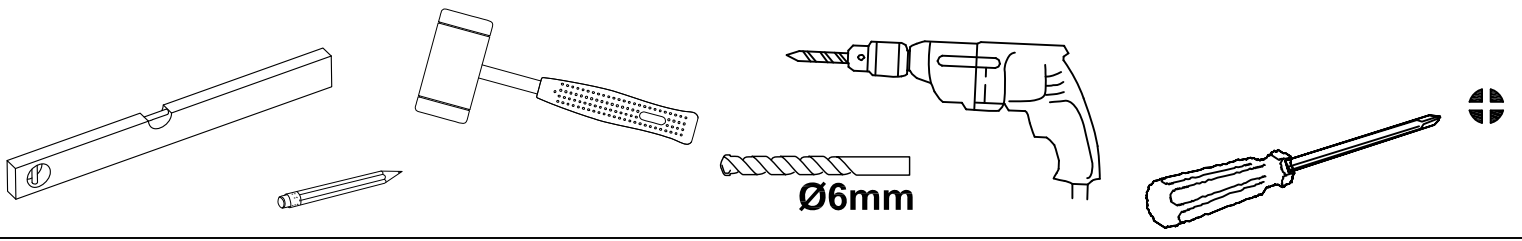

Badewannenfaltwand
bath screen
BWF285- 100X140cm

Montage links oder rechts
installation left or right

1 DE263  X1	2 DE023  X3	3 DE023  ST3.9X35 X3	4  X1	5 DE174  X1
6 DE174  X1	7 DE023  ST4X10 X3	8 DE023  X3	9 DE261  X2	10 DE262  X2

11 DE264  X1

- 1 X1
- 2 X3
- 3 ST3.9X35 X3