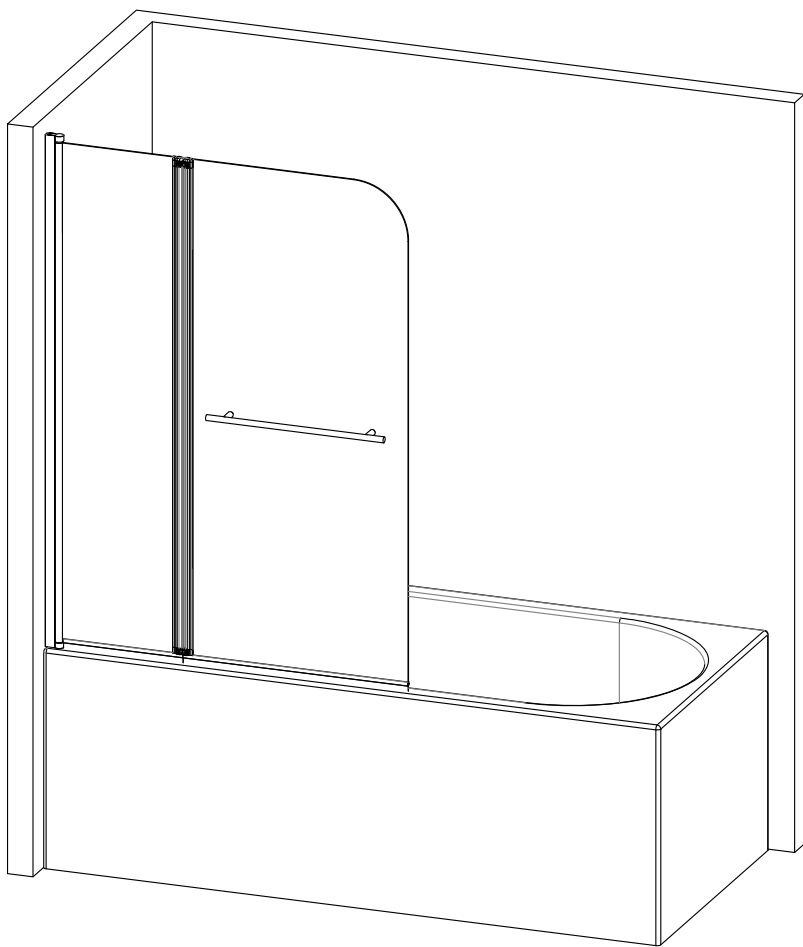

Badewannenfaltwand
bath screen
BWF285- 100X140cm

Montage links oder rechts
installation left or right

1 DE263  X1	2 DE023  X3	3 DE023  ST3.9X35 X3	4  X1	5 DE174  X1
6 DE174  X1	7 DE023  ST4X10 X3	8 DE023  X3	9 DE261  X2	10 DE262  X2

11 DE264  X1

- 1 X1
- 2 X3
- 3 ST3.9X35 X3