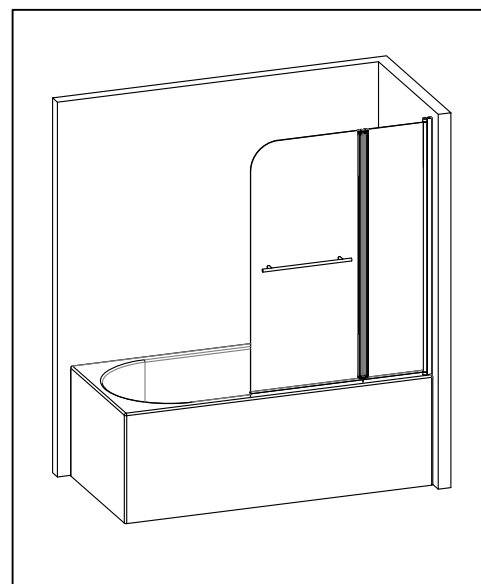

Badewannenfaltwand
bath screen
BWF285- 100X140cm

Montage links oder rechts
installation left or right

1 DE263  X1	2 DE023  X3	3 DE023  ST3.9X35 X3	4  X1	5 DE174  X1
6 DE174  X1	7 DE023  ST4X10 X3	8 DE023  X3	9 DE261  X2	10 DE262  X2

11 DE264  X1

- 1 X1
- 2 X3
- 3 ST3.9X35 X3