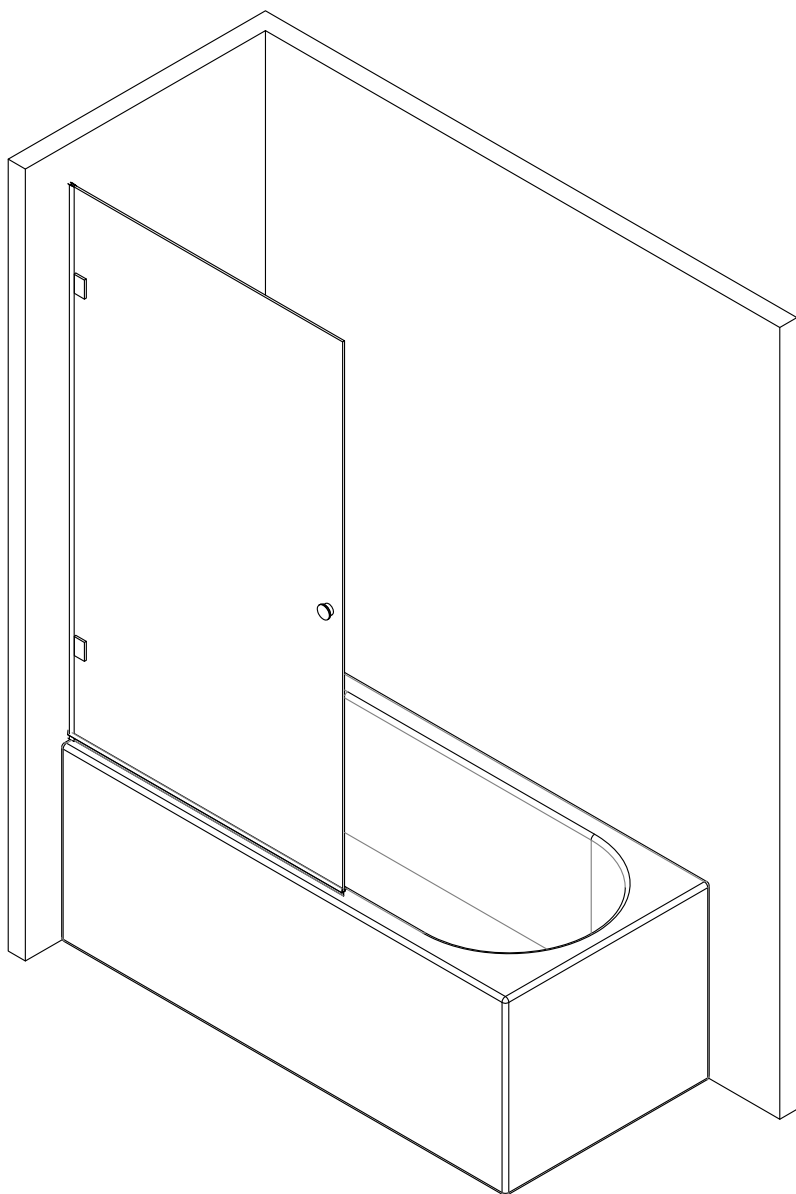

Badewannenfaltwand
bath screen
BWF111- 80X140cm

Montage links oder rechts
installation left or right