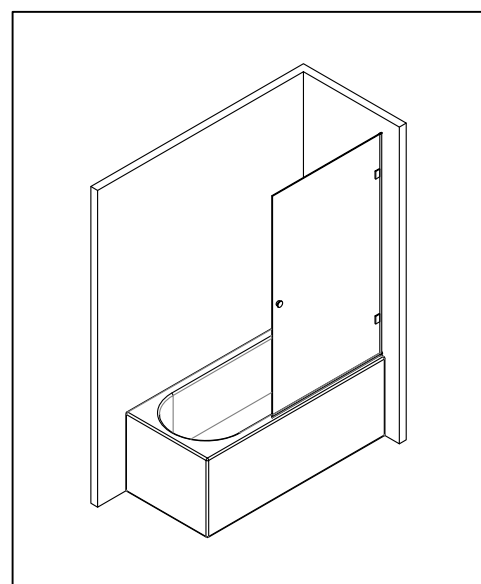

Badewannenfaltwand
bath screen
BWF111- 80X140cm

Montage links oder rechts
installation left or right