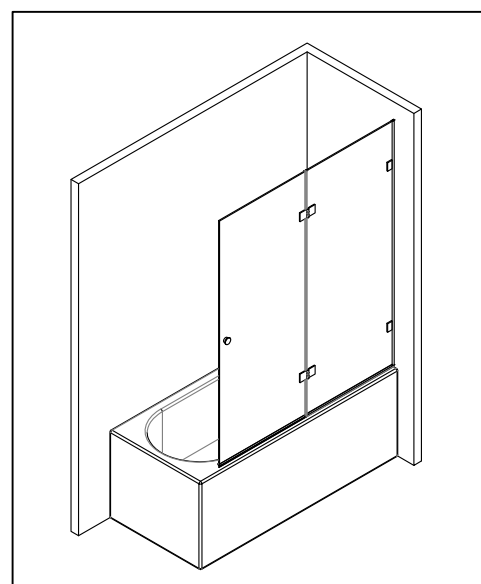

Badewannenfaltwand
bath screen
BWF211- 100X140cm

Montage links oder rechts
installation left or right