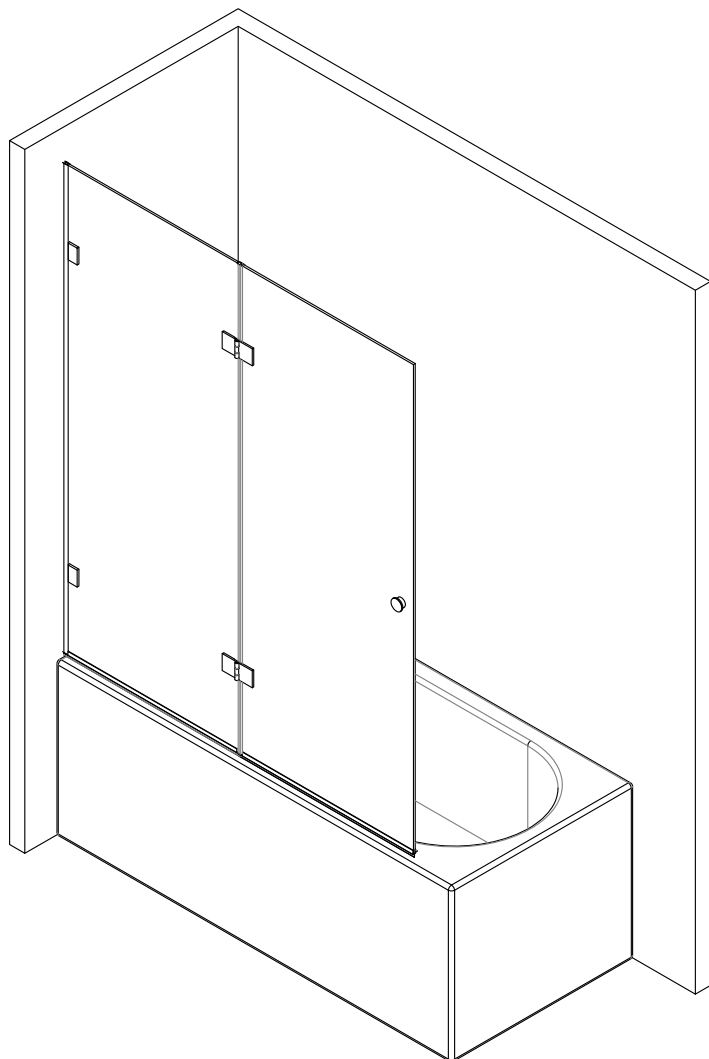

Badewannenfaltwand
bath screen
BWF211- 100X140cm

Montage links oder rechts
installation left or right