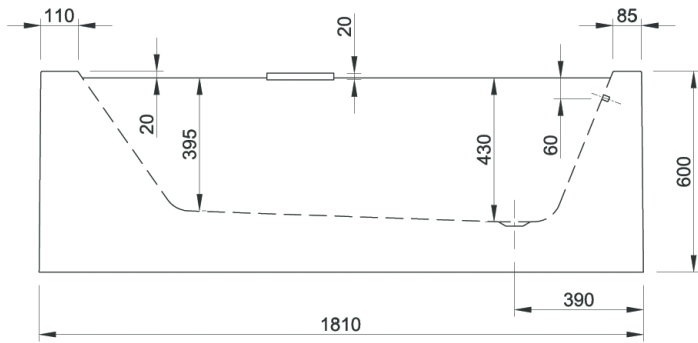

Montageanleitung

Freistehende Badewanne Pure

1

Montageanleitung

Freistehende Badewanne Pure

2

3

Achtung!
Gewicht 135 kg/ 298 lb !

Montageanleitung

Freistehende Badewanne Pure

4

Abwasseranschluss: DN 40/50 mm or NPS 1 1/2"/ 2"

5