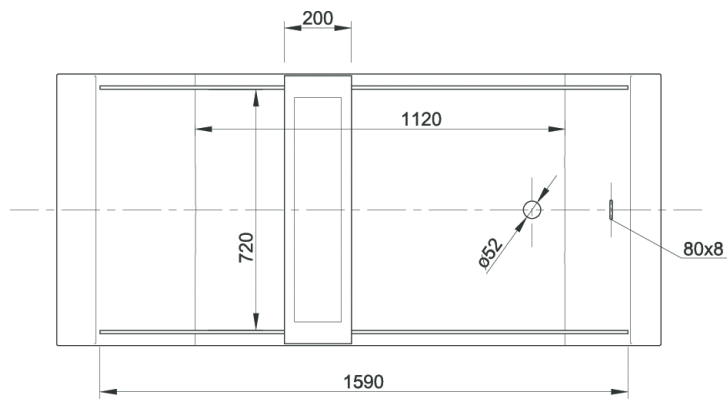

Montageanleitung

Freistehende Badewanne Pure

1

Montageanleitung

Freistehende Badewanne Pure

2

3

Achtung!
Gewicht 135 kg/ 298 lb !

Montageanleitung

Freistehende Badewanne Pure

4

Abwasseranschluss: DN 40/50 mm or NPS 1 1/2"/ 2"

5