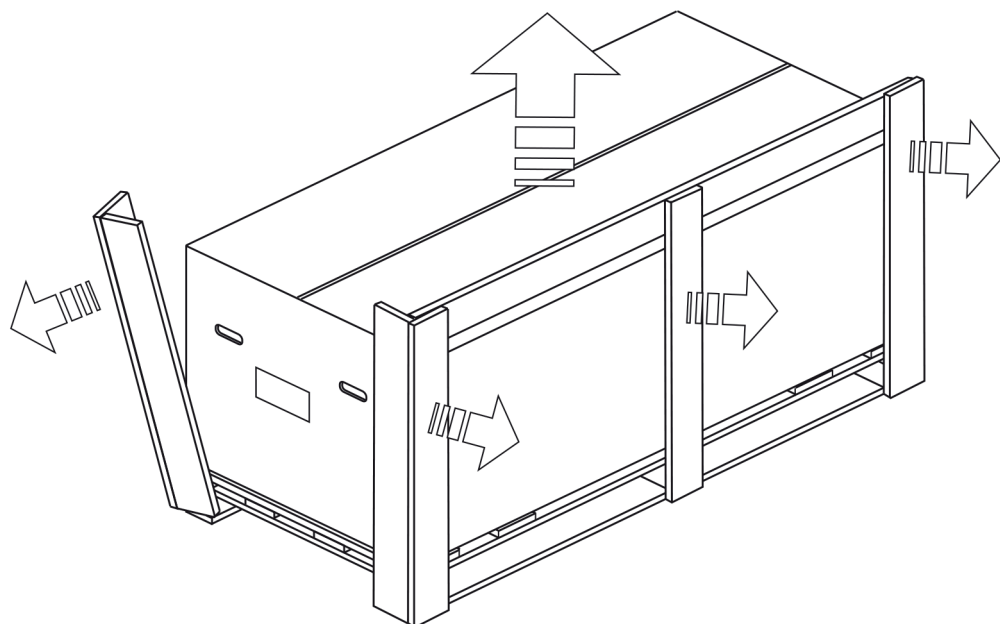

Montageanleitung

Freistehende Badewanne Pure

1

Montageanleitung

Freistehende Badewanne Pure

2

3

Achtung!
Gewicht 135 kg/ 298 lb !

Montageanleitung

Freistehende Badewanne Pure

4

Abwasseranschluss: DN 40/50 mm or NPS 1 1/2"/ 2"

5