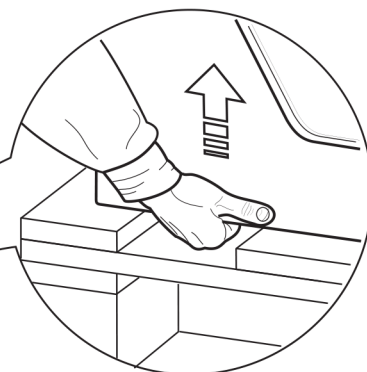

Montageanleitung

Freistehende Badewanne Pure

1

Montageanleitung

Freistehende Badewanne Pure

2

3

Achtung!
Gewicht 135 kg/ 298 lb !

Montageanleitung

Freistehende Badewanne Pure

4

Abwasseranschluss: DN 40/50 mm or NPS 1 1/2"/ 2"

5