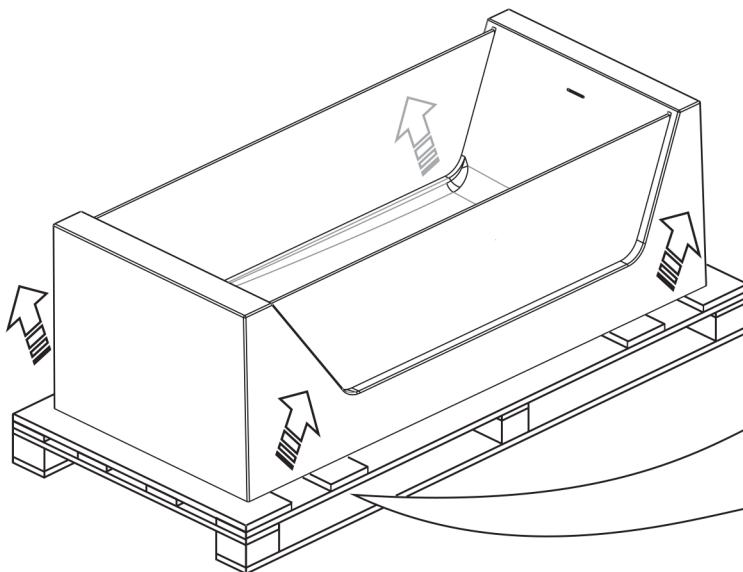

Montageanleitung

Freistehende Badewanne Pure

1

Montageanleitung

Freistehende Badewanne Pure

2

3

Achtung!
Gewicht 135 kg/ 298 lb !

Montageanleitung

Freistehende Badewanne Pure

4

Abwasseranschluss: DN 40/50 mm or NPS 1 1/2"/ 2"

5