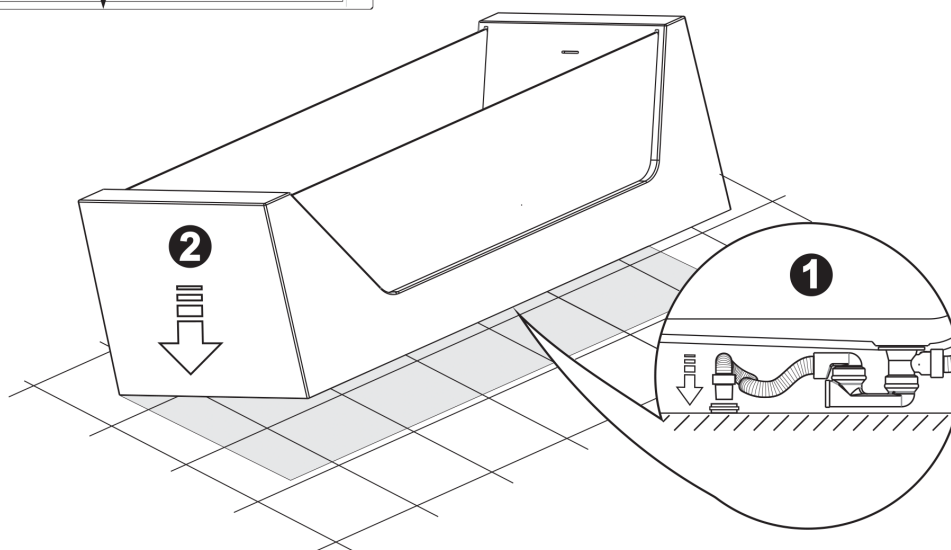

Montageanleitung

Freistehende Badewanne Pure

1

Montageanleitung

Freistehende Badewanne Pure

2

3

Achtung!
Gewicht 135 kg/ 298 lb !

Montageanleitung

Freistehende Badewanne Pure

4

Abwasseranschluss: DN 40/50 mm or NPS 1 1/2"/ 2"

5