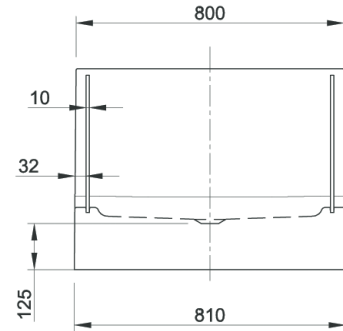

Montageanleitung

Freistehende Badewanne Pure

1

Montageanleitung

Freistehende Badewanne Pure

2

3

Achtung!
Gewicht 135 kg/ 298 lb !

Montageanleitung

Freistehende Badewanne Pure

4

Abwasseranschluss: DN 40/50 mm or NPS 1 1/2"/ 2"

5