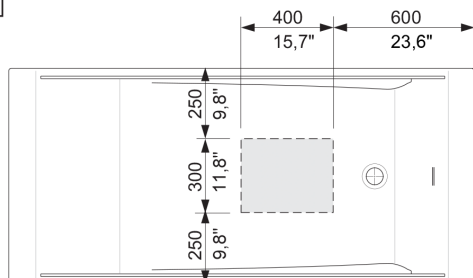

Montageanleitung

Freistehende Badewanne Pure

1

Montageanleitung

Freistehende Badewanne Pure

2

3

Achtung!
Gewicht 135 kg/ 298 lb !

Montageanleitung

Freistehende Badewanne Pure

4

Abwasseranschluss: DN 40/50 mm or NPS 1 1/2"/ 2"

5