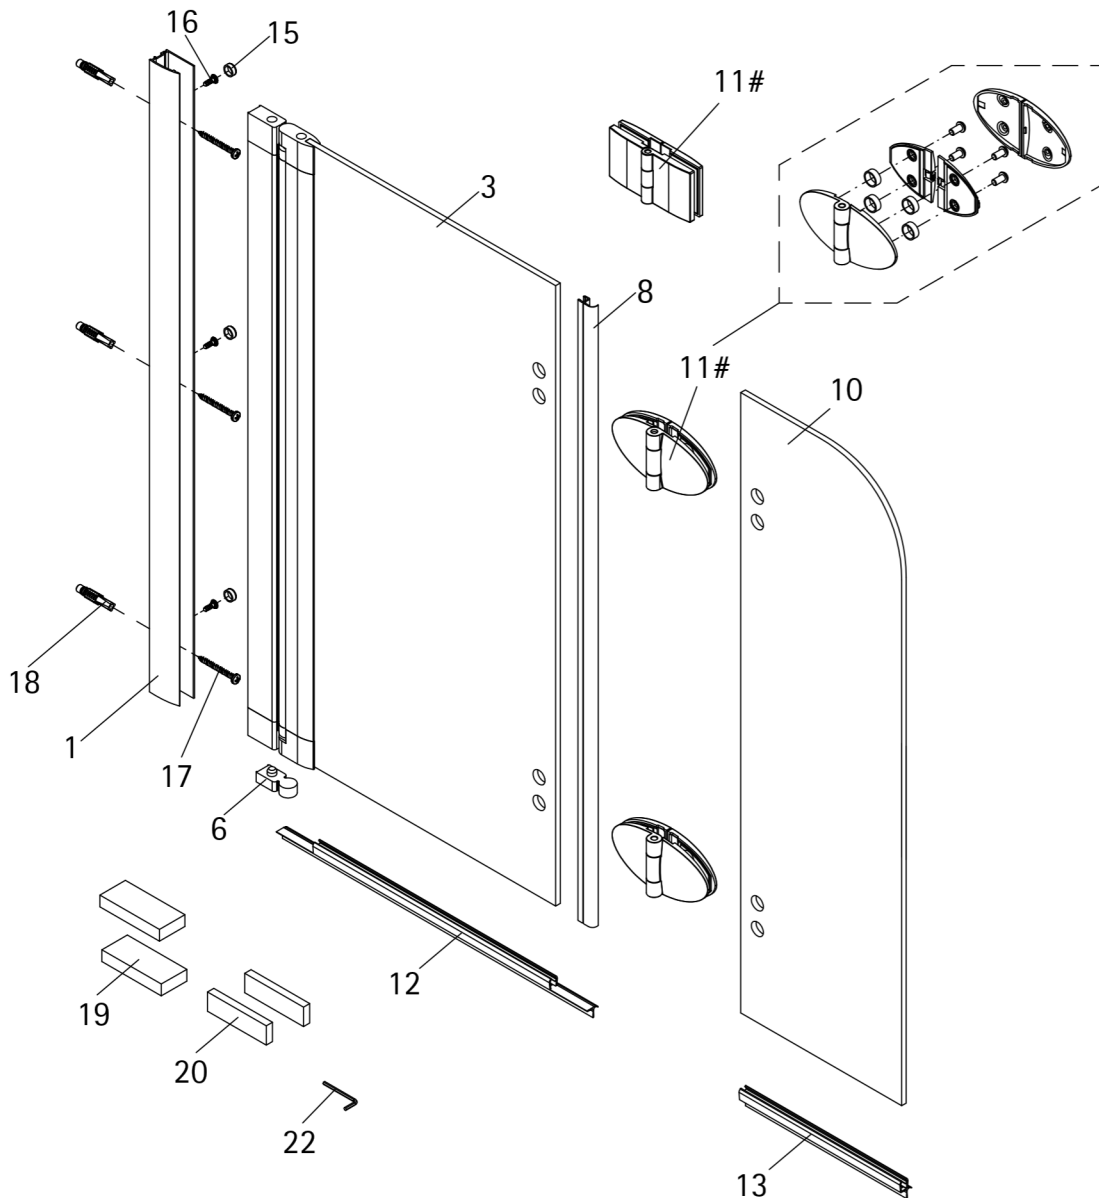

- Montageanleitung
- Assembly instructions
- Notice de montage
- Montagehandleiding
- Návod na montáž
- Instrucțiune de montaj
- Navodila za namestitev
- Installationsstruktioneer

- de** Standard: Montage links. Bei rechts Montage ist das Dekor auf der Innenseite.
- en** Standard: installation on the left. When mounted on the right, the decor is on the inside.
- fr** Standard: montage à gauche. En cas de montage à droite, le décor est à l'intérieur.
- nl** Sandaard: Montage aan de linkerkant. Bij montage aan de rechterkant zit het decor aan de binnenkant.

Pos.	Bezeichnung	Ersatzteil-Nr.	Stück	Preis	Pos.	Bezeichnung	Ersatzteil-Nr.	Stück	Preis
1	1x Wandanschlussprofil	E100230-6	Stück	86,95 €	15*	3x Abdeckkappe für Kappenschraube			
3	1x Glaselement 1				16*	3x Kappenschraube 3,5 x 9,5 mm			
6	1x Unterlegteil	E100080	Stück	9,95 €	17*	3x Linsen-Blechschaube 4,2 x 45 mm			
8	1x Vertikaldichtung	E22070-1	Stück	24,95 €	18*	3x Dübel S6			
10	1x Glaselement 2				19	2x Montagehilfe 9x20x60mm (Grün)	E100201-8	Set	12,00 €
11#	2x Scharnier eckig, komplett	E100290-22	Stück	62,00 €	20	2x Montagehilfe 10x20x60mm (Blau)	E100201-12	Set	12,00 €
11#	2x Scharnier oval, komplett	E100290-21	Stück	62,00 €	22	1x Innensechskantschlüssel SW3			
12	1x Wasserabweisprofil	E100058-5-2	Stück	23,00 €					
13	1x Wasserabweisprofil	E100058-5-2	Stück	23,00 €					
						* Schrauben- und Abdeckkappenset	E22200-2		16,95 €
						# optional			