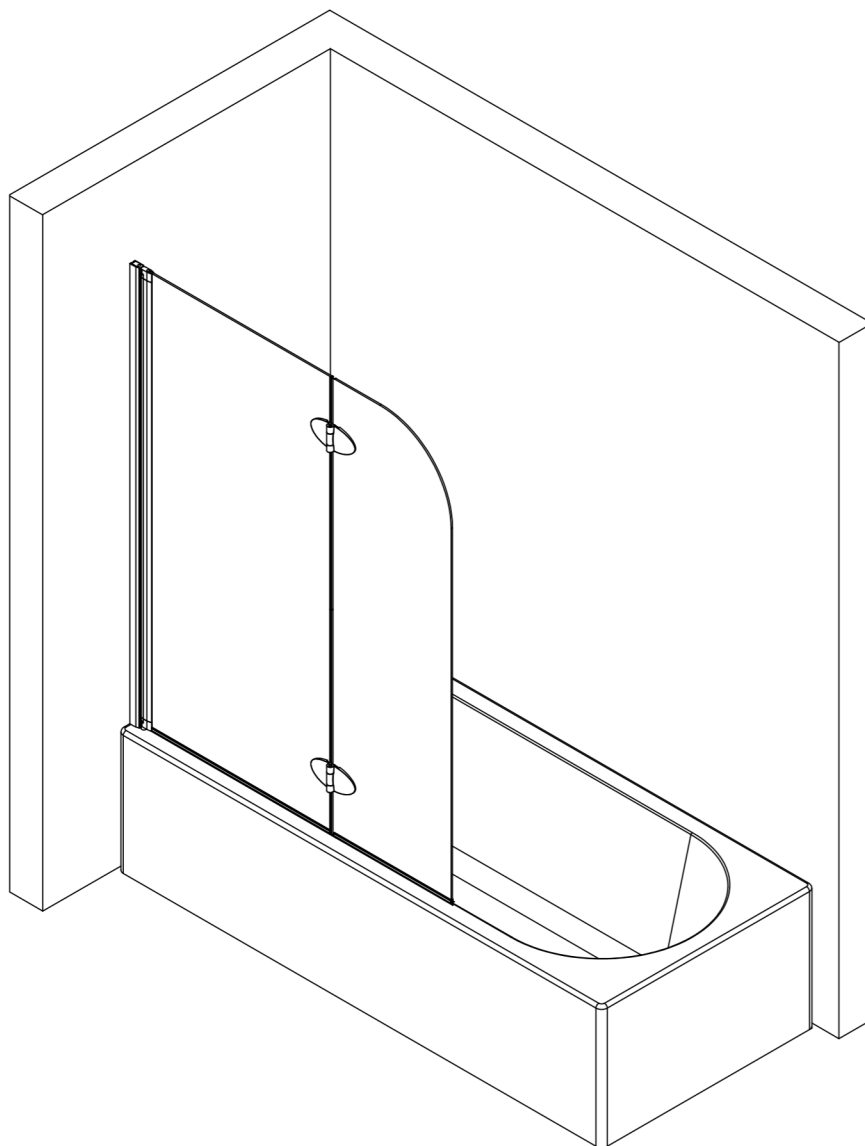

- Montageanleitung
- Assembly instructions
- Notice de montage
- Montagehandleiding
- Návod na montáž
- Instrucțiune de montaj
- Navodila za namestitev
- Installationsstruktioneer

- de** Standard: Montage links. Bei rechts Montage ist das Dekor auf der Innenseite.
- en** Standard: installation on the left. When mounted on the right, the decor is on the inside.
- fr** Standard: montage à gauche. En cas de montage à droite, le décor est à l'intérieur.
- nl** Sandaard: Montage aan de linkerkant. Bij montage aan de rechterkant zit het decor aan de binnenkant.

Pos.	Bezeichnung	Ersatzteil-Nr.	Stück	Preis	Pos.	Bezeichnung	Ersatzteil-Nr.	Stück	Preis
1	1x Wandanschlussprofil	E100230-6	Stück	86,95 €	15*	3x Abdeckkappe für Kappenschraube			
3	1x Glaselement 1				16*	3x Kappenschraube 3,5 x 9,5 mm			
6	1x Unterlegteil	E100080	Stück	9,95 €	17*	3x Linsen-Blechschaube 4,2 x 45 mm			
8	1x Vertikaldichtung	E22070-1	Stück	24,95 €	18*	3x Dübel S6			
10	1x Glaselement 2				19	2x Montagehilfe 9x20x60mm (Grün)	E100201-8	Set	12,00 €
11#	2x Scharnier eckig, komplett	E100290-22	Stück	62,00 €	20	2x Montagehilfe 10x20x60mm (Blau)	E100201-12	Set	12,00 €
11#	2x Scharnier oval, komplett	E100290-21	Stück	62,00 €	22	1x Innensechskantschlüssel SW3			
12	1x Wasserabweisprofil	E100058-5-2	Stück	23,00 €					
13	1x Wasserabweisprofil	E100058-5-2	Stück	23,00 €					
						* Schrauben- und Abdeckkappenset	E22200-2		16,95 €
						# optional			