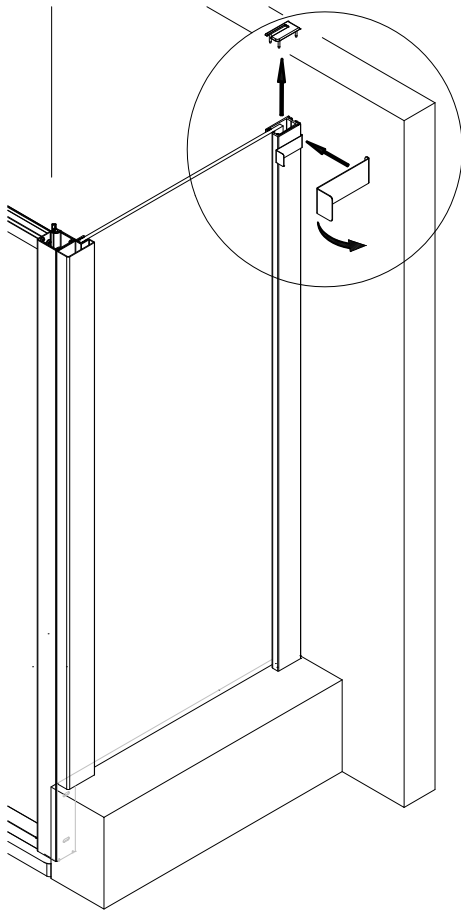

Hinweis Demontage/ Note for disassembly/ Remarque sur le démontage/ Informatie demontage