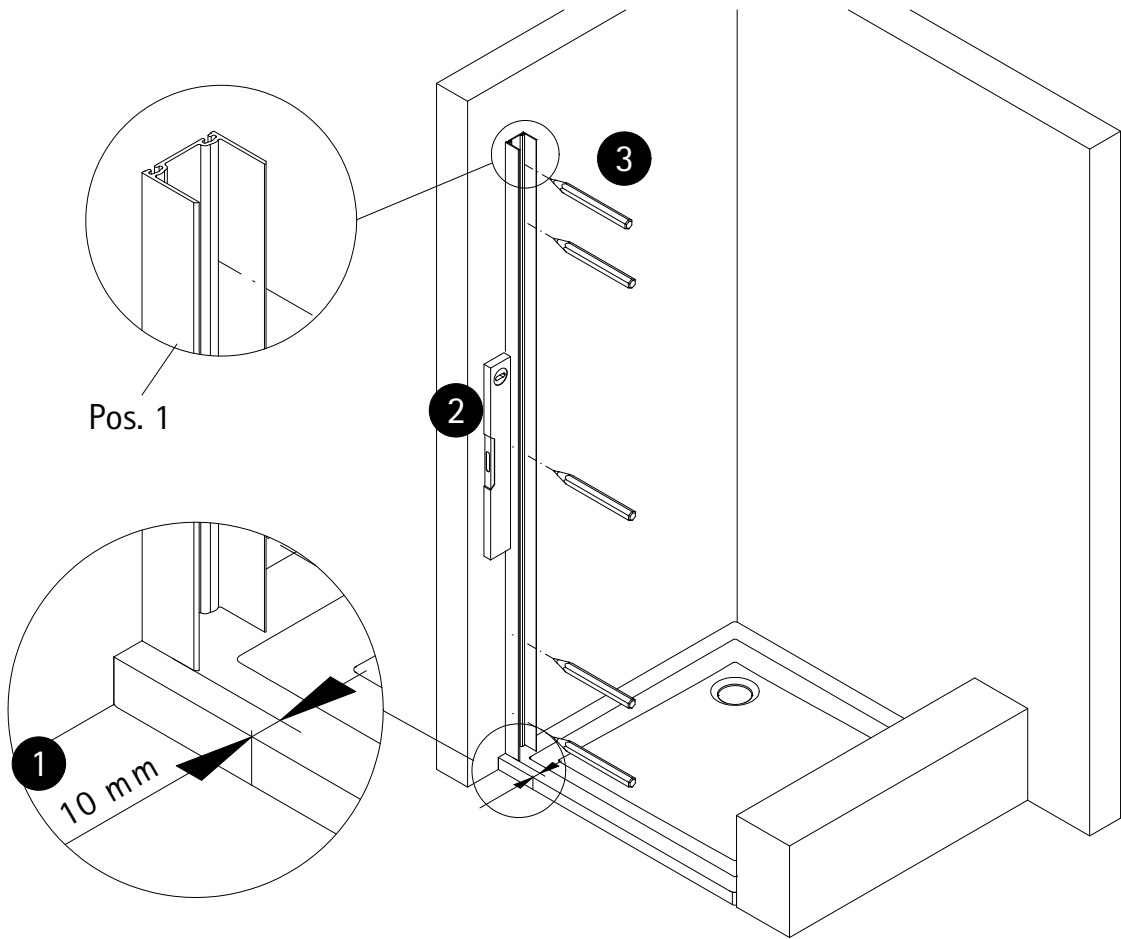

- Montageanleitung
- Assembly instructions
- Notice de montage
- Montagehandleiding
- Návod na montáž
- Instrucțiune de montaj
- Navodila za namestitev
- Installationstruktioener

Pos.	Bezeichnung	Ersatzteil-Nr.	Preis	Pos.	Bezeichnung	Ersatzteil-Nr.	Preis
1	2x Wandanschlussprofil	E30230-5	Stück 86,95 €	19	1x Drehlager unten, komplett	E100087	Set 27,95 €
2	1x Anschlussprofil	E30252-1	Stück 54,95 €	19.1	1x Gegenlager		
3	1x Magnetaufnahmeprofil	E30253-1	Stück 66,95 €	19.2	1x Stift		
4	2x Abdeckprofil	E30254-1	Stück 36,95 €	19.3	1x Fixierung		
5	1x Rahmenprofil	E30240-6	Stück 66,95 €	19.4	2x Senkschraube M4 x 12 mm		
6	1x Rahmenprofil	E30241-6	Stück 66,95 €	25	1x Abdeckkappe inkl. Pos. 33 + 34	E30205-3	Set 11,95 €
10	1x Türscheibe			26*	12x Dübel	E30200-3	Set 16,95 €
11	1x O-Dichtung	E100078-8-3	Stück 24,95 €	27*	12x Schraube 4,2 x 45mm		
12	1x Magnetprofil 45°	E100055-1	Stück 34,50 €	28*	6x Schraube 3,5 x 9,5mm		
13	1x Wasserabweisprofil	E100058-6	Stück 23,00 €	29*	6x Abdeckkappe		
14	1x Einschubdichtung	E100067-105-10	Stück 14,95 €	30	1x Wandanschlussprofil	E100248-44-3	Stück 76,00 €
16	2x Scharnier, komplett	E100085-4	Stück 32,95 €	31	1x Klemmprofil	E100249-44-6-13	Stück 36,00 €
16.1	2x Scharnier			32	1x Seitenwandscheibe		
16.2	4x Schraubenschutz			33	1x Abdeckkappe		
16.3	2x Scharnierabdeckung			34	1x Abdeckkappe		
16.4	4x Senkschraube M5 x 25mm			35*	5x Glasschutz		
16.5	4x Abdeckkappe			36	1x Silikonkeil (6 Stück)	E100203	Set 16,95 €
17	1x Knopfgriff	E100140-25	Stück 42,95 €	37	1x Demontagehebel	E100201-1	Stück 30,95 €
18	1x Drehlager oben, komplett	E100086	Set 27,95 €	38	3x Blechschraube 4,2 x 20mm		
18.1	1x Lagerbuchse			40	2x Blechschraube 3,9 x 38mm		
18.2	1x Stift, kurz			41	1x Montagehilfe	E100201-2	Stück 12,00 €
18.3	1x Fixierung						
18.4	2x Blechschraube 4,2 x 16 mm						

1

A	B	C
750 mm		735-755 mm
800 mm	785-800 mm	785-805 mm
900 mm	885-900 mm	885-905 mm
1000 mm	985-1000 mm	985-1005 mm

2

3

4

5

6

7