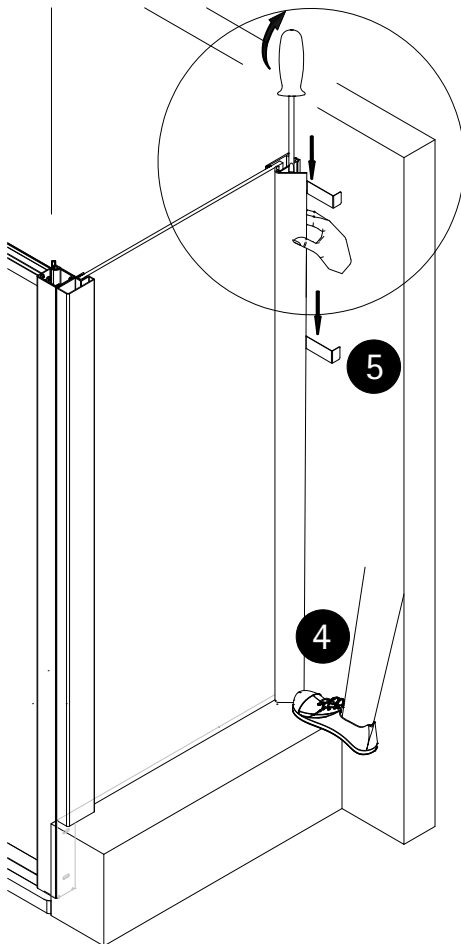

Hinweis Demontage/ Note for disassembly/ Remarque sur le démontage/ Informatie demontage