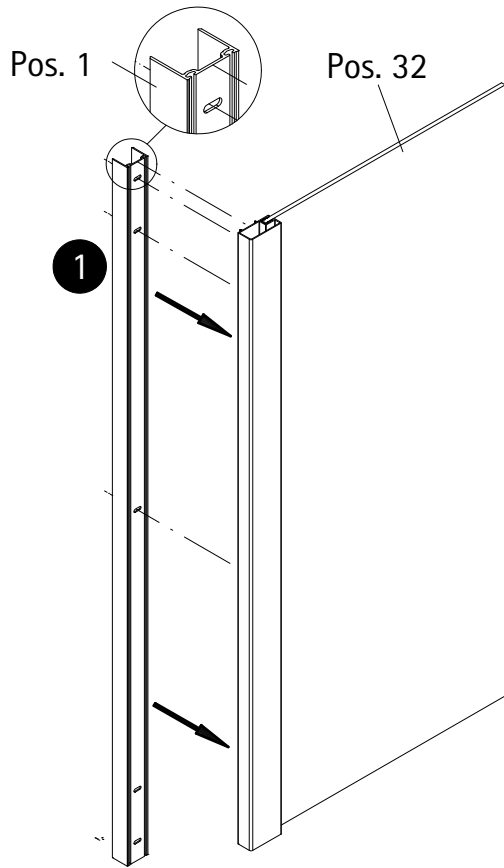

- Montageanleitung
- Assembly instructions
- Notice de montage
- Montagehandleiding
- Návod na montáž
- Instrucțiune de montaj
- Navodila za namestitev
- Installationstruktioener

Pos.	Bezeichnung	Ersatzteil-Nr.	Preis	Pos.	Bezeichnung	Ersatzteil-Nr.	Preis
1	2x Wandanschlussprofil	E30230-5	Stück 86,95 €	19	1x Drehlager unten, komplett	E100087	Set 27,95 €
2	1x Anschlussprofil	E30252-1	Stück 54,95 €	19.1	1x Gegenlager		
3	1x Magnetaufnahmeprofil	E30253-1	Stück 66,95 €	19.2	1x Stift		
4	2x Abdeckprofil	E30254-1	Stück 36,95 €	19.3	1x Fixierung		
5	1x Rahmenprofil	E30240-6	Stück 66,95 €	19.4	2x Senkschraube M4 x 12 mm		
6	1x Rahmenprofil	E30241-6	Stück 66,95 €	25	1x Abdeckkappe inkl. Pos. 33 + 34	E30205-3	Set 11,95 €
10	1x Türscheibe			26*	12x Dübel	E30200-3	Set 16,95 €
11	1x O-Dichtung	E100078-8-3	Stück 24,95 €	27*	12x Schraube 4,2 x 45mm		
12	1x Magnetprofil 45°	E100055-1	Stück 34,50 €	28*	6x Schraube 3,5 x 9,5mm		
13	1x Wasserabweisprofil	E100058-6	Stück 23,00 €	29*	6x Abdeckkappe		
14	1x Einschubdichtung	E100067-105-10	Stück 14,95 €	30	1x Wandanschlussprofil	E100248-44-3	Stück 76,00 €
16	2x Scharnier, komplett	E100085-4	Stück 32,95 €	31	1x Klemmprofil	E100249-44-6-13	Stück 36,00 €
16.1	2x Scharnier			32	1x Seitenwandscheibe		
16.2	4x Schraubenschutz			33	1x Abdeckkappe		
16.3	2x Scharnierabdeckung			34	1x Abdeckkappe		
16.4	4x Senkschraube M5 x 25mm			35*	5x Glasschutz		
16.5	4x Abdeckkappe			36	1x Silikonkeil (6 Stück)	E100203	Set 16,95 €
17	1x Knopfgriff	E100140-25	Stück 42,95 €	37	1x Demontagehebel	E100201-1	Stück 30,95 €
18	1x Drehlager oben, komplett	E100086	Set 27,95 €	38	3x Blechschraube 4,2 x 20mm		
18.1	1x Lagerbuchse			40	2x Blechschraube 3,9 x 38mm		
18.2	1x Stift, kurz			41	1x Montagehilfe	E100201-2	Stück 12,00 €
18.3	1x Fixierung						
18.4	2x Blechschraube 4,2 x 16 mm						

1

A	B	C
750 mm		735-755 mm
800 mm	785-800 mm	785-805 mm
900 mm	885-900 mm	885-905 mm
1000 mm	985-1000 mm	985-1005 mm

2

3

4

5

6

7