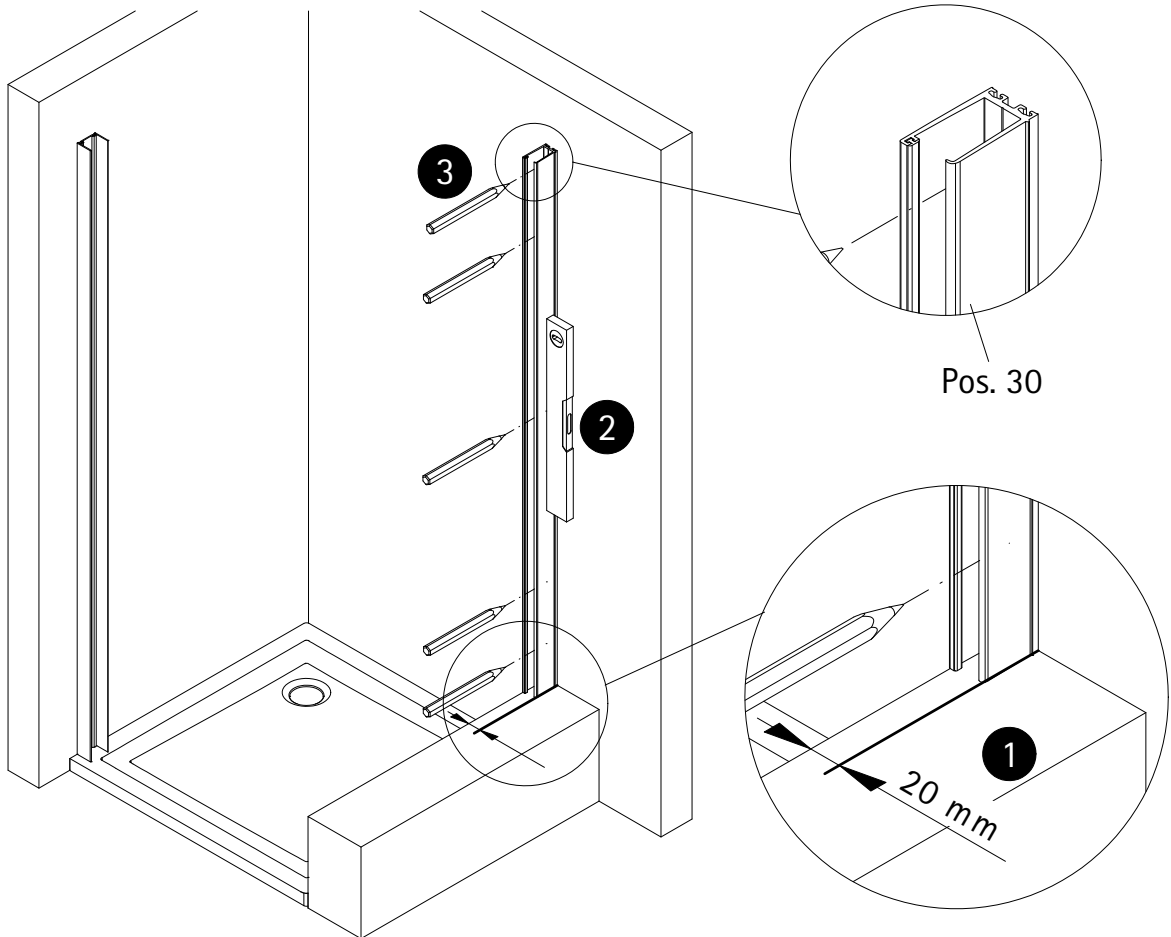

- Montageanleitung
- Assembly instructions
- Notice de montage
- Montagehandleiding
- Návod na montáž
- Instrucțiune de montaj
- Navodila za namestitev
- Installationstruktioener

Pos.	Bezeichnung	Ersatzteil-Nr.	Preis	Pos.	Bezeichnung	Ersatzteil-Nr.	Preis
1	2x Wandanschlussprofil	E30230-5	Stück 86,95 €	19	1x Drehlager unten, komplett	E100087	Set 27,95 €
2	1x Anschlussprofil	E30252-1	Stück 54,95 €	19.1	1x Gegenlager		
3	1x Magnetaufnahmeprofil	E30253-1	Stück 66,95 €	19.2	1x Stift		
4	2x Abdeckprofil	E30254-1	Stück 36,95 €	19.3	1x Fixierung		
5	1x Rahmenprofil	E30240-6	Stück 66,95 €	19.4	2x Senkschraube M4 x 12 mm		
6	1x Rahmenprofil	E30241-6	Stück 66,95 €	25	1x Abdeckkappe inkl. Pos. 33 + 34	E30205-3	Set 11,95 €
10	1x Türscheibe			26*	12x Dübel	E30200-3	Set 16,95 €
11	1x O-Dichtung	E100078-8-3	Stück 24,95 €	27*	12x Schraube 4,2 x 45mm		
12	1x Magnetprofil 45°	E100055-1	Stück 34,50 €	28*	6x Schraube 3,5 x 9,5mm		
13	1x Wasserabweisprofil	E100058-6	Stück 23,00 €	29*	6x Abdeckkappe		
14	1x Einschubdichtung	E100067-105-10	Stück 14,95 €	30	1x Wandanschlussprofil	E100248-44-3	Stück 76,00 €
16	2x Scharnier, komplett	E100085-4	Stück 32,95 €	31	1x Klemmprofil	E100249-44-6-13	Stück 36,00 €
16.1	2x Scharnier			32	1x Seitenwandscheibe		
16.2	4x Schraubenschutz			33	1x Abdeckkappe		
16.3	2x Scharnierabdeckung			34	1x Abdeckkappe		
16.4	4x Senkschraube M5 x 25mm			35*	5x Glasschutz		
16.5	4x Abdeckkappe			36	1x Silikonkeil (6 Stück)	E100203	Set 16,95 €
17	1x Knopfgriff	E100140-25	Stück 42,95 €	37	1x Demontagehebel	E100201-1	Stück 30,95 €
18	1x Drehlager oben, komplett	E100086	Set 27,95 €	38	3x Blechschraube 4,2 x 20mm		
18.1	1x Lagerbuchse			40	2x Blechschraube 3,9 x 38mm		
18.2	1x Stift, kurz			41	1x Montagehilfe	E100201-2	Stück 12,00 €
18.3	1x Fixierung						
18.4	2x Blechschraube 4,2 x 16 mm						

1

A	B	C
750 mm		735-755 mm
800 mm	785-800 mm	785-805 mm
900 mm	885-900 mm	885-905 mm
1000 mm	985-1000 mm	985-1005 mm

2

3

4

5

6

7