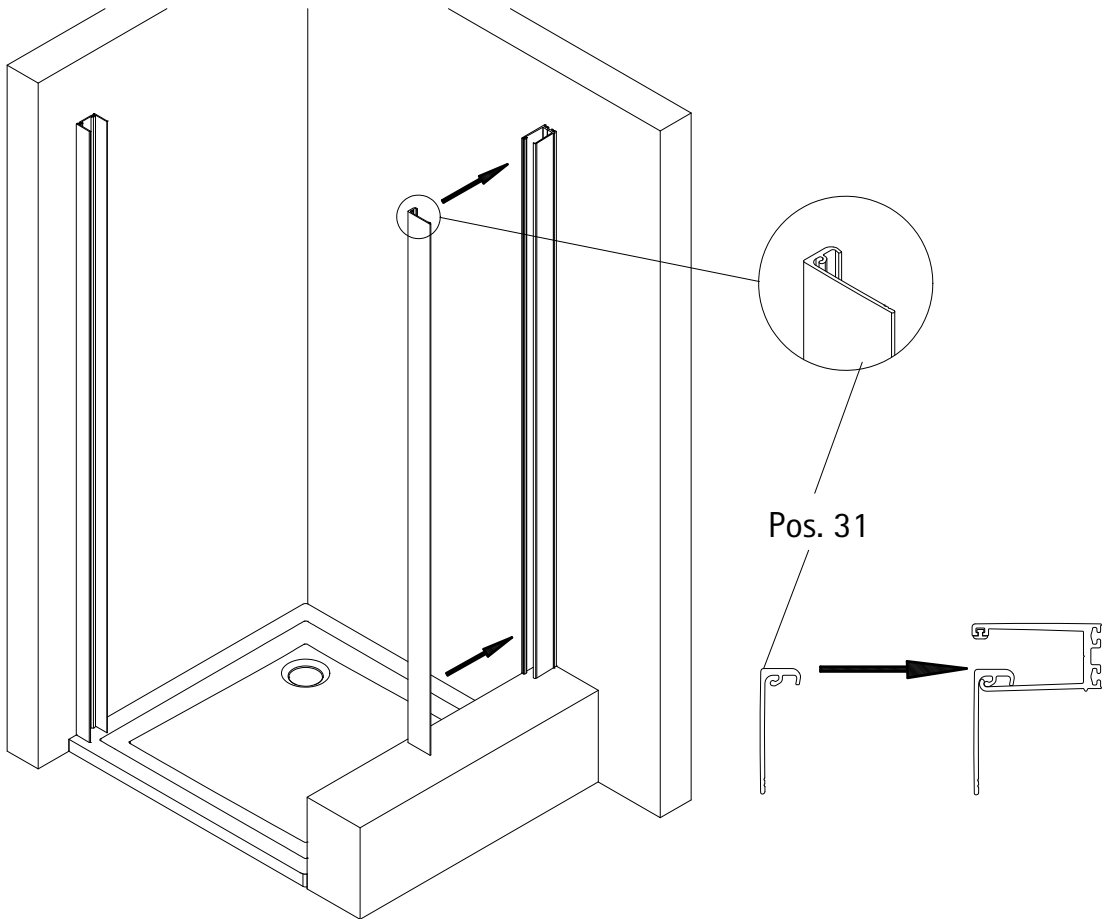

- Montageanleitung
- Assembly instructions
- Notice de montage
- Montagehandleiding
- Návod na montáž
- Instrucțiune de montaj
- Navodila za namestitev
- Installationstruktioener

Pos.	Bezeichnung	Ersatzteil-Nr.	Preis	Pos.	Bezeichnung	Ersatzteil-Nr.	Preis
1	2x Wandanschlussprofil	E30230-5	Stück 86,95 €	19	1x Drehlager unten, komplett	E100087	Set 27,95 €
2	1x Anschlussprofil	E30252-1	Stück 54,95 €	19.1	1x Gegenlager		
3	1x Magnetaufnahmeprofil	E30253-1	Stück 66,95 €	19.2	1x Stift		
4	2x Abdeckprofil	E30254-1	Stück 36,95 €	19.3	1x Fixierung		
5	1x Rahmenprofil	E30240-6	Stück 66,95 €	19.4	2x Senkschraube M4 x 12 mm		
6	1x Rahmenprofil	E30241-6	Stück 66,95 €	25	1x Abdeckkappe inkl. Pos. 33 + 34	E30205-3	Set 11,95 €
10	1x Türscheibe			26*	12x Dübel	E30200-3	Set 16,95 €
11	1x O-Dichtung	E100078-8-3	Stück 24,95 €	27*	12x Schraube 4,2 x 45mm		
12	1x Magnetprofil 45°	E100055-1	Stück 34,50 €	28*	6x Schraube 3,5 x 9,5mm		
13	1x Wasserabweisprofil	E100058-6	Stück 23,00 €	29*	6x Abdeckkappe		
14	1x Einschubdichtung	E100067-105-10	Stück 14,95 €	30	1x Wandanschlussprofil	E100248-44-3	Stück 76,00 €
16	2x Scharnier, komplett	E100085-4	Stück 32,95 €	31	1x Klemmprofil	E100249-44-6-13	Stück 36,00 €
16.1	2x Scharnier			32	1x Seitenwandscheibe		
16.2	4x Schraubenschutz			33	1x Abdeckkappe		
16.3	2x Scharnierabdeckung			34	1x Abdeckkappe		
16.4	4x Senkschraube M5 x 25mm			35*	5x Glasschutz		
16.5	4x Abdeckkappe			36	1x Silikonkeil (6 Stück)	E100203	Set 16,95 €
17	1x Knopfgriff	E100140-25	Stück 42,95 €	37	1x Demontagehebel	E100201-1	Stück 30,95 €
18	1x Drehlager oben, komplett	E100086	Set 27,95 €	38	3x Blechschraube 4,2 x 20mm		
18.1	1x Lagerbuchse			40	2x Blechschraube 3,9 x 38mm		
18.2	1x Stift, kurz			41	1x Montagehilfe	E100201-2	Stück 12,00 €
18.3	1x Fixierung						
18.4	2x Blechschraube 4,2 x 16 mm						

1

A	B	C
750 mm		735-755 mm
800 mm	785-800 mm	785-805 mm
900 mm	885-900 mm	885-905 mm
1000 mm	985-1000 mm	985-1005 mm

2

3

4

5

6

7