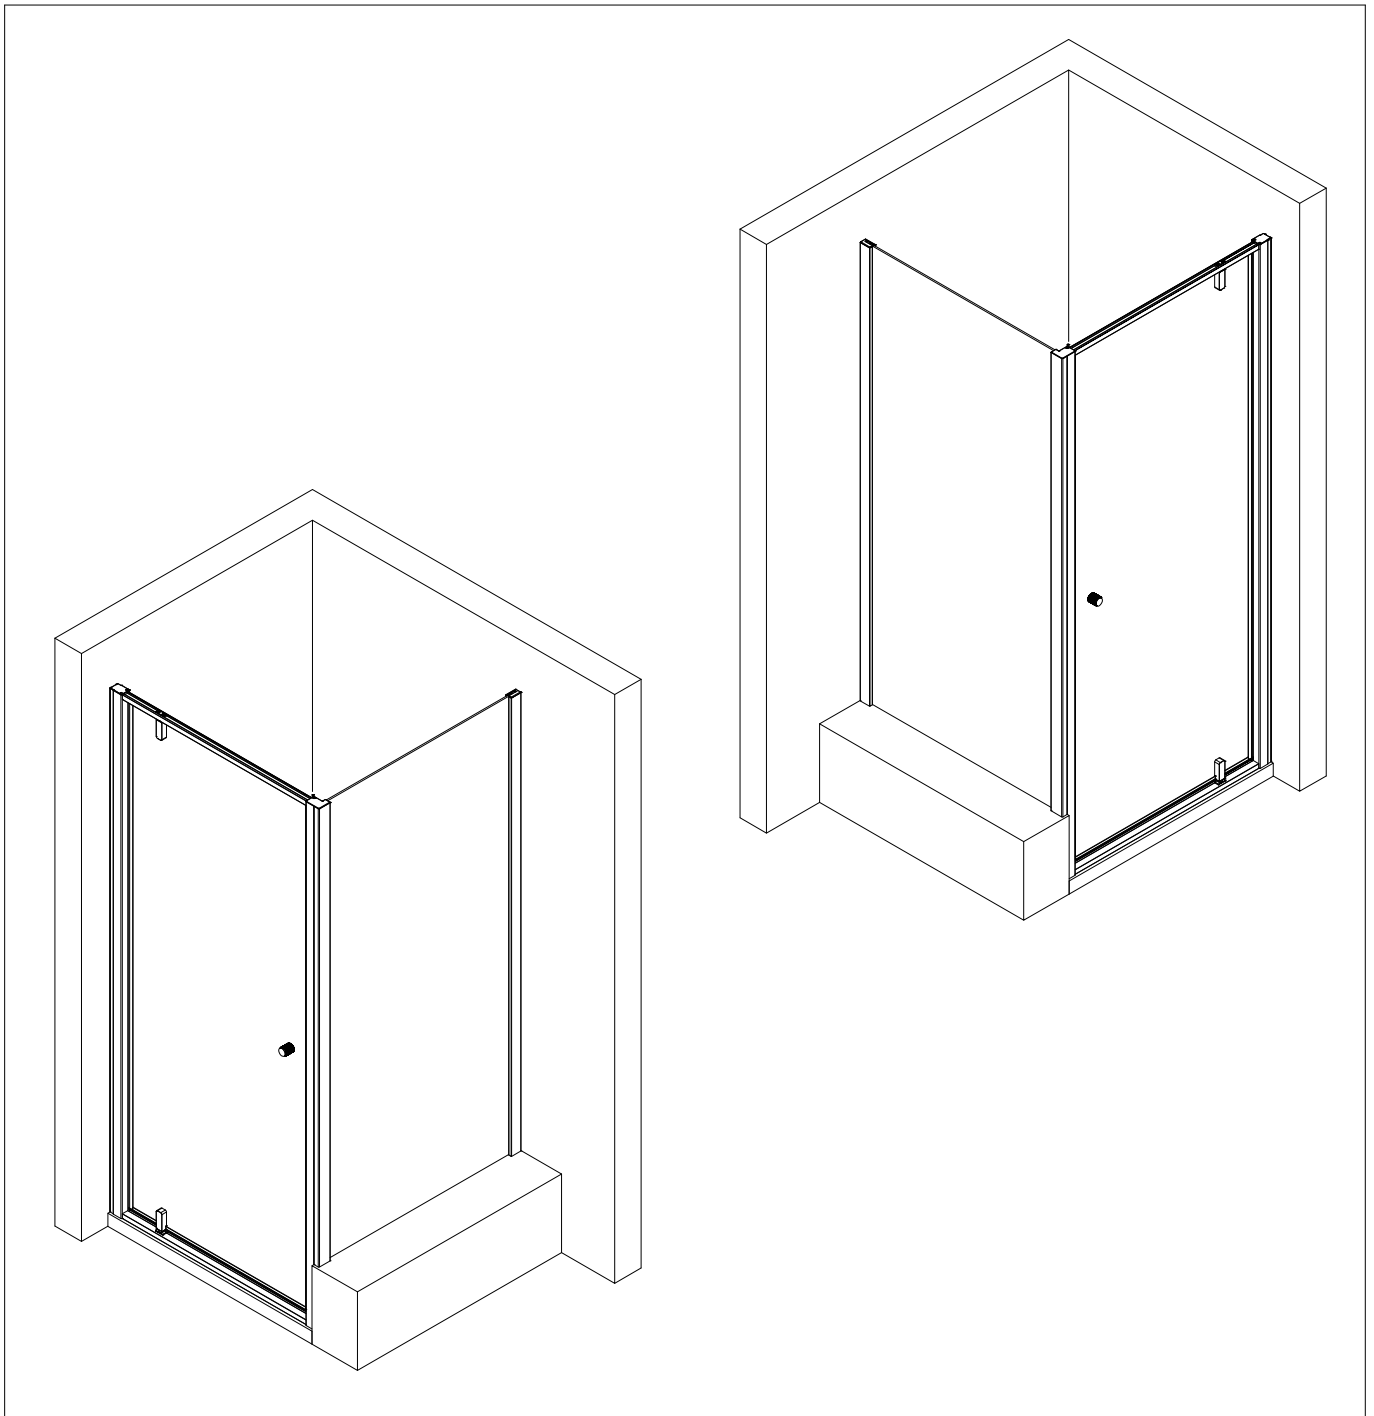

- Montageanleitung
- Assembly instructions
- Notice de montage
- Montagehandleiding
- Návod na montáž
- Instrucțiune de montaj
- Navodila za namestitev
- Installationstruktioener

Pos.	Bezeichnung	Ersatzteil-Nr.	Preis	Pos.	Bezeichnung	Ersatzteil-Nr.	Preis
1	2x Wandanschlussprofil	E30230-5	Stück 86,95 €	19	1x Drehlager unten, komplett	E100087	Set 27,95 €
2	1x Anschlussprofil	E30252-1	Stück 54,95 €	19.1	1x Gegenlager		
3	1x Magnetaufnahmeprofil	E30253-1	Stück 66,95 €	19.2	1x Stift		
4	2x Abdeckprofil	E30254-1	Stück 36,95 €	19.3	1x Fixierung		
5	1x Rahmenprofil	E30240-6	Stück 66,95 €	19.4	2x Senkschraube M4 x 12 mm		
6	1x Rahmenprofil	E30241-6	Stück 66,95 €	25	1x Abdeckkappe inkl. Pos. 33 + 34	E30205-3	Set 11,95 €
10	1x Türscheibe			26*	12x Dübel	E30200-3	Set 16,95 €
11	1x O-Dichtung	E100078-8-3	Stück 24,95 €	27*	12x Schraube 4,2 x 45mm		
12	1x Magnetprofil 45°	E100055-1	Stück 34,50 €	28*	6x Schraube 3,5 x 9,5mm		
13	1x Wasserabweisprofil	E100058-6	Stück 23,00 €	29*	6x Abdeckkappe		
14	1x Einschubdichtung	E100067-105-10	Stück 14,95 €	30	1x Wandanschlussprofil	E100248-44-3	Stück 76,00 €
16	2x Scharnier, komplett	E100085-4	Stück 32,95 €	31	1x Klemmprofil	E100249-44-6-13	Stück 36,00 €
16.1	2x Scharnier			32	1x Seitenwandscheibe		
16.2	4x Schraubenschutz			33	1x Abdeckkappe		
16.3	2x Scharnierabdeckung			34	1x Abdeckkappe		
16.4	4x Senkschraube M5 x 25mm			35*	5x Glasschutz		
16.5	4x Abdeckkappe			36	1x Silikonkeil (6 Stück)	E100203	Set 16,95 €
17	1x Knopfgriff	E100140-25	Stück 42,95 €	37	1x Demontagehebel	E100201-1	Stück 30,95 €
18	1x Drehlager oben, komplett	E100086	Set 27,95 €	38	3x Blechschraube 4,2 x 20mm		
18.1	1x Lagerbuchse			40	2x Blechschraube 3,9 x 38mm		
18.2	1x Stift, kurz			41	1x Montagehilfe	E100201-2	Stück 12,00 €
18.3	1x Fixierung						
18.4	2x Blechschraube 4,2 x 16 mm						

1

A	B	C
750 mm		735-755 mm
800 mm	785-800 mm	785-805 mm
900 mm	885-900 mm	885-905 mm
1000 mm	985-1000 mm	985-1005 mm

2

3

4

5

6

7