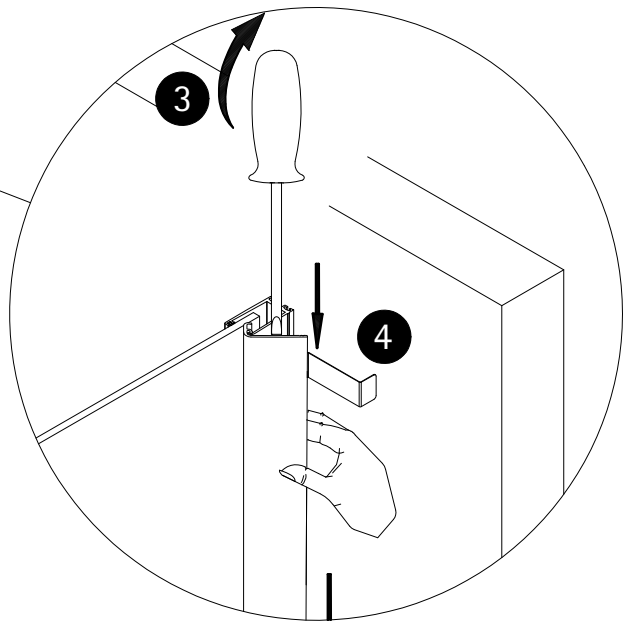

Hinweis Demontage/ Note for disassembly/ Remarque sur le démontage/ Informatie demontage