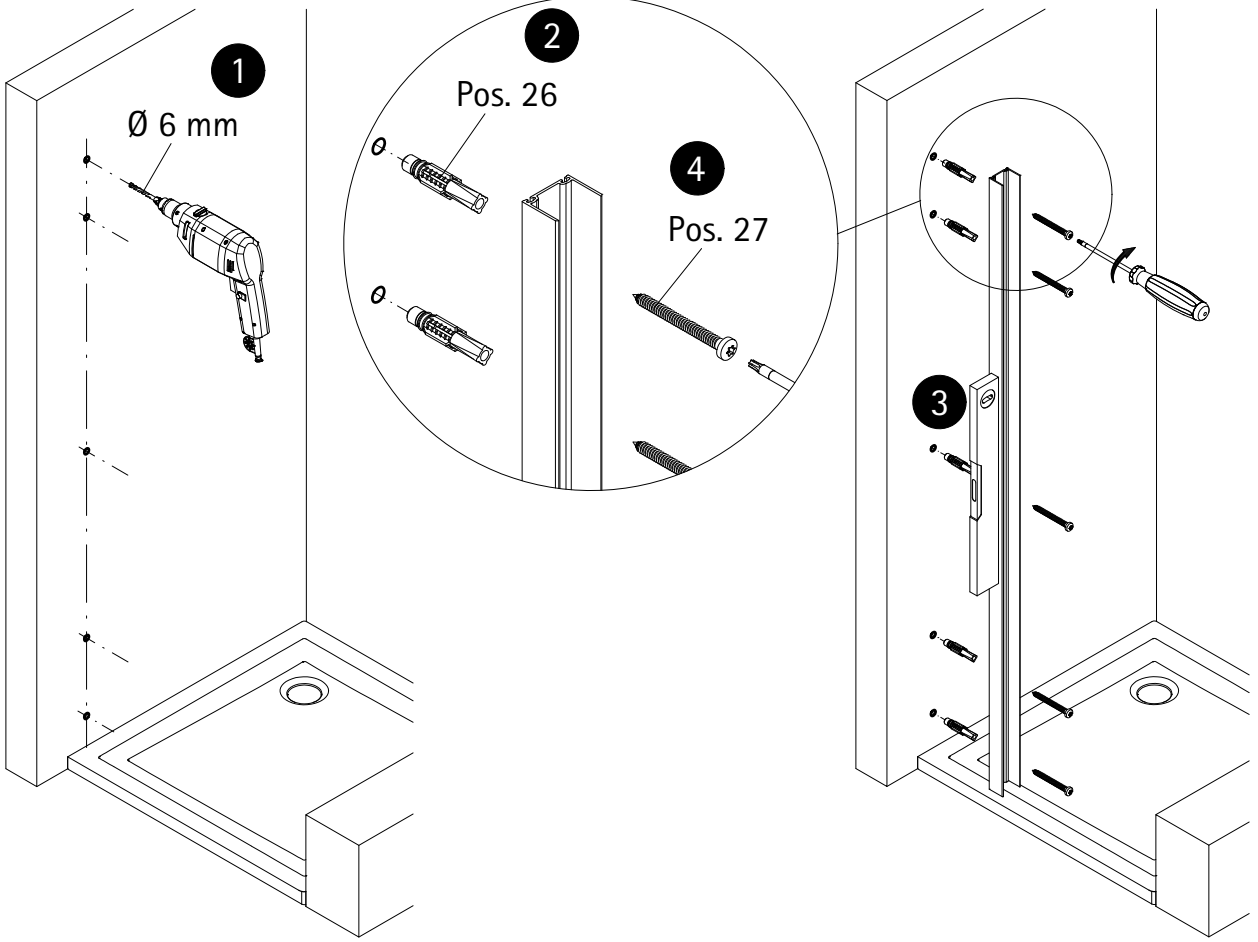

- Montageanleitung
- Assembly instructions
- Notice de montage
- Montagehandleiding
- Návod na montáž
- Instrucțiune de montaj
- Navodila za namestitev
- Installationstruktioener

Pos.	Bezeichnung	Ersatzteil-Nr.	Preis	Pos.	Bezeichnung	Ersatzteil-Nr.	Preis
1	2x Wandanschlussprofil	E30230-5	Stück 86,95 €	19	1x Drehlager unten, komplett	E100087	Set 27,95 €
2	1x Anschlussprofil	E30252-1	Stück 54,95 €	19.1	1x Gegenlager		
3	1x Magnetaufnahmeprofil	E30253-1	Stück 66,95 €	19.2	1x Stift		
4	2x Abdeckprofil	E30254-1	Stück 36,95 €	19.3	1x Fixierung		
5	1x Rahmenprofil	E30240-6	Stück 66,95 €	19.4	2x Senkschraube M4 x 12 mm		
6	1x Rahmenprofil	E30241-6	Stück 66,95 €	25	1x Abdeckkappe inkl. Pos. 33 + 34	E30205-3	Set 11,95 €
10	1x Türscheibe			26*	12x Dübel	E30200-3	Set 16,95 €
11	1x O-Dichtung	E100078-8-3	Stück 24,95 €	27*	12x Schraube 4,2 x 45mm		
12	1x Magnetprofil 45°	E100055-1	Stück 34,50 €	28*	6x Schraube 3,5 x 9,5mm		
13	1x Wasserabweisprofil	E100058-6	Stück 23,00 €	29*	6x Abdeckkappe		
14	1x Einschubdichtung	E100067-105-10	Stück 14,95 €	30	1x Wandanschlussprofil	E100248-44-3	Stück 76,00 €
16	2x Scharnier, komplett	E100085-4	Stück 32,95 €	31	1x Klemmprofil	E100249-44-6-13	Stück 36,00 €
16.1	2x Scharnier			32	1x Seitenwandscheibe		
16.2	4x Schraubenschutz			33	1x Abdeckkappe		
16.3	2x Scharnierabdeckung			34	1x Abdeckkappe		
16.4	4x Senkschraube M5 x 25mm			35*	5x Glasschutz		
16.5	4x Abdeckkappe			36	1x Silikonkeil (6 Stück)	E100203	Set 16,95 €
17	1x Knopfgriff	E100140-25	Stück 42,95 €	37	1x Demontagehebel	E100201-1	Stück 30,95 €
18	1x Drehlager oben, komplett	E100086	Set 27,95 €	38	3x Blechschraube 4,2 x 20mm		
18.1	1x Lagerbuchse			40	2x Blechschraube 3,9 x 38mm		
18.2	1x Stift, kurz			41	1x Montagehilfe	E100201-2	Stück 12,00 €
18.3	1x Fixierung						
18.4	2x Blechschraube 4,2 x 16 mm						

1

A	B	C
750 mm		735-755 mm
800 mm	785-800 mm	785-805 mm
900 mm	885-900 mm	885-905 mm
1000 mm	985-1000 mm	985-1005 mm

2

3

4

5

6

7