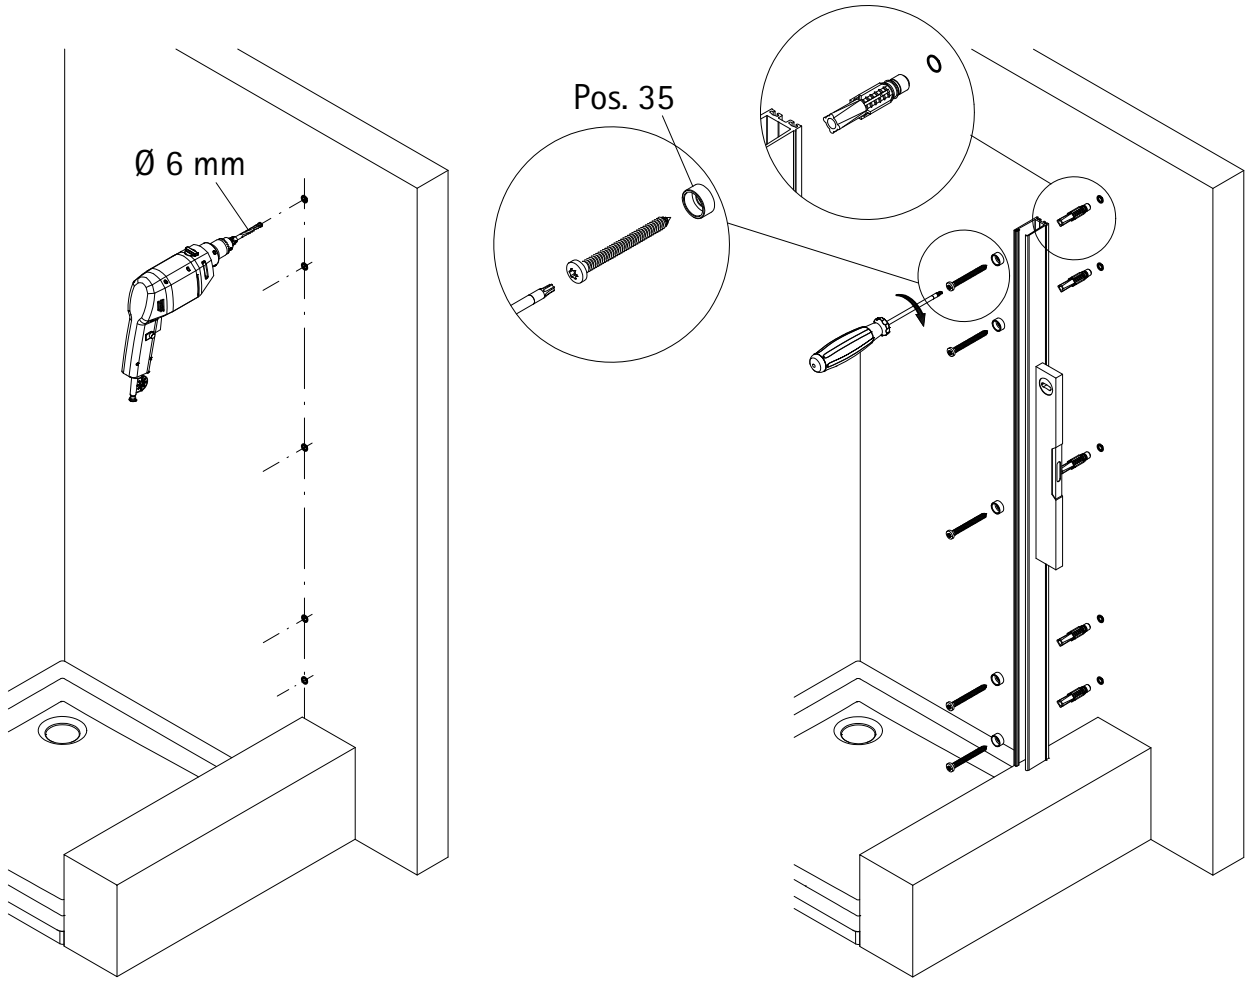

- Montageanleitung
- Assembly instructions
- Notice de montage
- Montagehandleiding
- Návod na montáž
- Instrucțiune de montaj
- Navodila za namestitev
- Installationstruktioener

Pos.	Bezeichnung	Ersatzteil-Nr.	Preis	Pos.	Bezeichnung	Ersatzteil-Nr.	Preis
1	2x Wandanschlussprofil	E30230-5	Stück 86,95 €	19	1x Drehlager unten, komplett	E100087	Set 27,95 €
2	1x Anschlussprofil	E30252-1	Stück 54,95 €	19.1	1x Gegenlager		
3	1x Magnetaufnahmeprofil	E30253-1	Stück 66,95 €	19.2	1x Stift		
4	2x Abdeckprofil	E30254-1	Stück 36,95 €	19.3	1x Fixierung		
5	1x Rahmenprofil	E30240-6	Stück 66,95 €	19.4	2x Senkschraube M4 x 12 mm		
6	1x Rahmenprofil	E30241-6	Stück 66,95 €	25	1x Abdeckkappe inkl. Pos. 33 + 34	E30205-3	Set 11,95 €
10	1x Türscheibe			26*	12x Dübel	E30200-3	Set 16,95 €
11	1x O-Dichtung	E100078-8-3	Stück 24,95 €	27*	12x Schraube 4,2 x 45mm		
12	1x Magnetprofil 45°	E100055-1	Stück 34,50 €	28*	6x Schraube 3,5 x 9,5mm		
13	1x Wasserabweisprofil	E100058-6	Stück 23,00 €	29*	6x Abdeckkappe		
14	1x Einschubdichtung	E100067-105-10	Stück 14,95 €	30	1x Wandanschlussprofil	E100248-44-3	Stück 76,00 €
16	2x Scharnier, komplett	E100085-4	Stück 32,95 €	31	1x Klemmprofil	E100249-44-6-13	Stück 36,00 €
16.1	2x Scharnier			32	1x Seitenwandscheibe		
16.2	4x Schraubenschutz			33	1x Abdeckkappe		
16.3	2x Scharnierabdeckung			34	1x Abdeckkappe		
16.4	4x Senkschraube M5 x 25mm			35*	5x Glasschutz		
16.5	4x Abdeckkappe			36	1x Silikonkeil (6 Stück)	E100203	Set 16,95 €
17	1x Knopfgriff	E100140-25	Stück 42,95 €	37	1x Demontagehebel	E100201-1	Stück 30,95 €
18	1x Drehlager oben, komplett	E100086	Set 27,95 €	38	3x Blechschraube 4,2 x 20mm		
18.1	1x Lagerbuchse			40	2x Blechschraube 3,9 x 38mm		
18.2	1x Stift, kurz			41	1x Montagehilfe	E100201-2	Stück 12,00 €
18.3	1x Fixierung						
18.4	2x Blechschraube 4,2 x 16 mm						

1

A	B	C
750 mm		735-755 mm
800 mm	785-800 mm	785-805 mm
900 mm	885-900 mm	885-905 mm
1000 mm	985-1000 mm	985-1005 mm

2

3

4

5

6

7