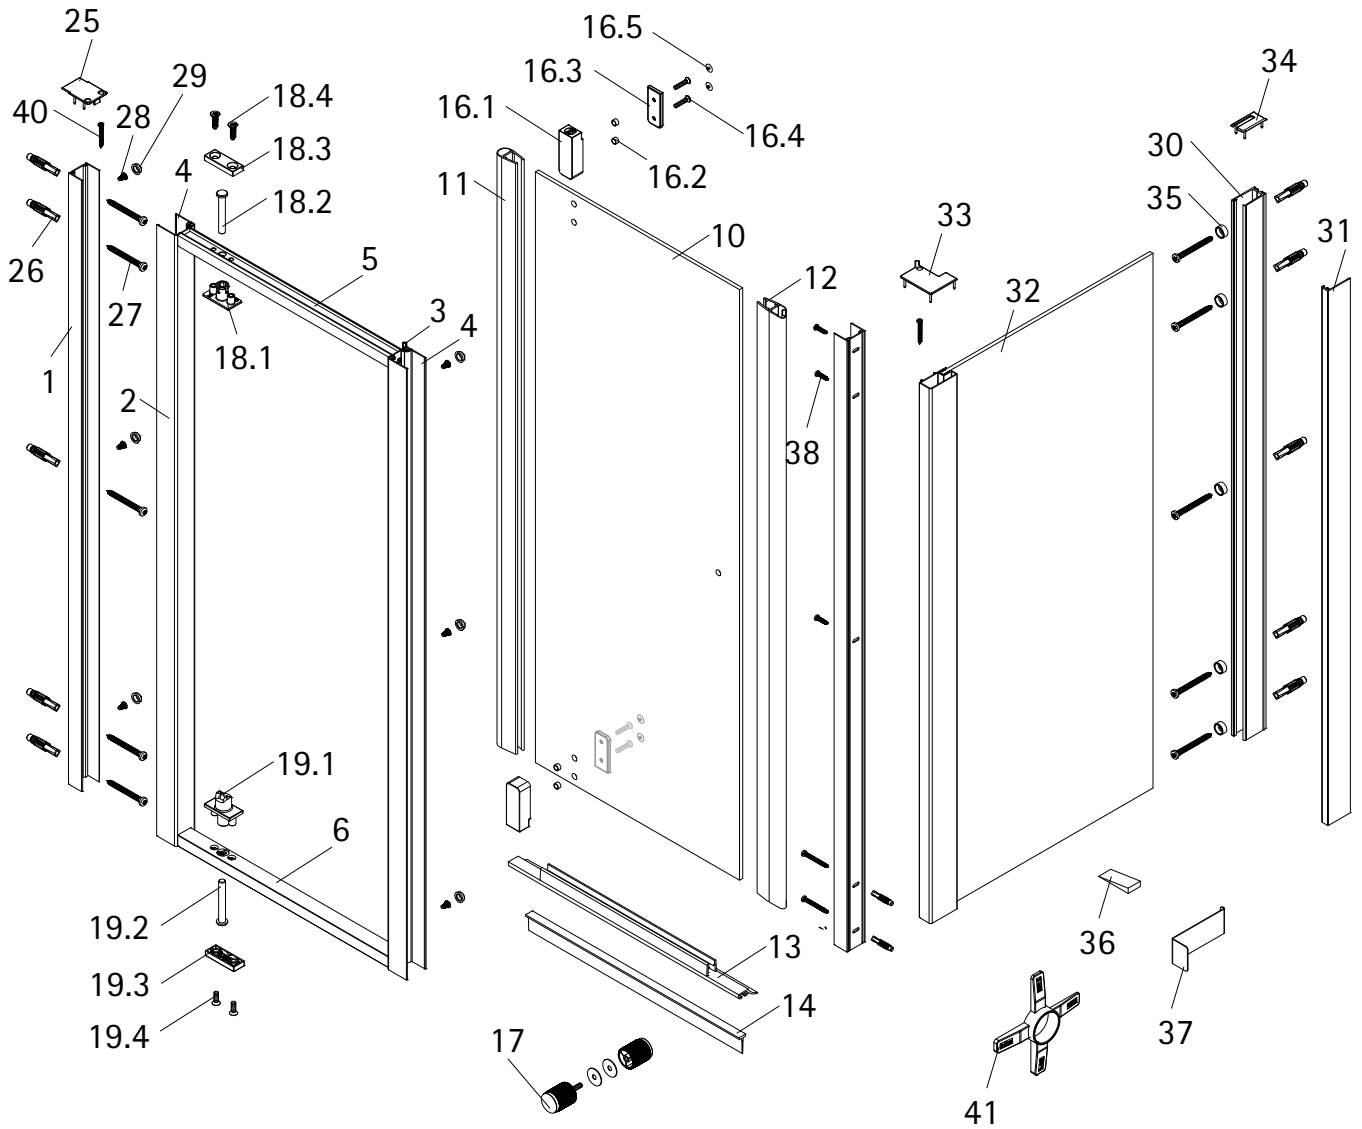

- Montageanleitung
- Assembly instructions
- Notice de montage
- Montagehandleiding
- Návod na montáž
- Instrucțiune de montaj
- Navodila za namestitev
- Installationstruktioener

Pos.	Bezeichnung	Ersatzteil-Nr.	Preis	Pos.	Bezeichnung	Ersatzteil-Nr.	Preis
1	2x Wandanschlussprofil	E30230-5	Stück 86,95 €	19	1x Drehlager unten, komplett	E100087	Set 27,95 €
2	1x Anschlussprofil	E30252-1	Stück 54,95 €	19.1	1x Gegenlager		
3	1x Magnetaufnahmeprofil	E30253-1	Stück 66,95 €	19.2	1x Stift		
4	2x Abdeckprofil	E30254-1	Stück 36,95 €	19.3	1x Fixierung		
5	1x Rahmenprofil	E30240-6	Stück 66,95 €	19.4	2x Senkschraube M4 x 12 mm		
6	1x Rahmenprofil	E30241-6	Stück 66,95 €	25	1x Abdeckkappe inkl. Pos. 33 + 34	E30205-3	Set 11,95 €
10	1x Türscheibe			26*	12x Dübel	E30200-3	Set 16,95 €
11	1x O-Dichtung	E100078-8-3	Stück 24,95 €	27*	12x Schraube 4,2 x 45mm		
12	1x Magnetprofil 45°	E100055-1	Stück 34,50 €	28*	6x Schraube 3,5 x 9,5mm		
13	1x Wasserabweisprofil	E100058-6	Stück 23,00 €	29*	6x Abdeckkappe		
14	1x Einschubdichtung	E100067-105-10	Stück 14,95 €	30	1x Wandanschlussprofil	E100248-44-3	Stück 76,00 €
16	2x Scharnier, komplett	E100085-4	Stück 32,95 €	31	1x Klemmprofil	E100249-44-6-13	Stück 36,00 €
16.1	2x Scharnier			32	1x Seitenwandscheibe		
16.2	4x Schraubenschutz			33	1x Abdeckkappe		
16.3	2x Scharnierabdeckung			34	1x Abdeckkappe		
16.4	4x Senkschraube M5 x 25mm			35*	5x Glasschutz		
16.5	4x Abdeckkappe			36	1x Silikonkeil (6 Stück)	E100203	Set 16,95 €
17	1x Knopfgriff	E100140-25	Stück 42,95 €	37	1x Demontagehebel	E100201-1	Stück 30,95 €
18	1x Drehlager oben, komplett	E100086	Set 27,95 €	38	3x Blechschraube 4,2 x 20mm		
18.1	1x Lagerbuchse			40	2x Blechschraube 3,9 x 38mm		
18.2	1x Stift, kurz			41	1x Montagehilfe	E100201-2	Stück 12,00 €
18.3	1x Fixierung						
18.4	2x Blechschraube 4,2 x 16 mm						

1

A	B	C
750 mm		735-755 mm
800 mm	785-800 mm	785-805 mm
900 mm	885-900 mm	885-905 mm
1000 mm	985-1000 mm	985-1005 mm

2

3

4

5

6

7