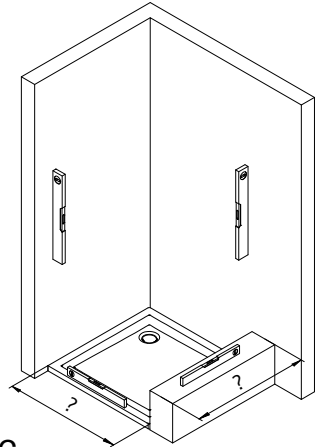

- Montageanleitung
- Assembly instructions
- Notice de montage
- Montagehandleiding
- Návod na montáž
- Instrucțiune de montaj
- Navodila za namestitev
- Installationstruktioener

Pos.	Bezeichnung	Ersatzteil-Nr.	Preis	Pos.	Bezeichnung	Ersatzteil-Nr.	Preis
1	2x Wandanschlussprofil	E30230-5	Stück 86,95 €	19	1x Drehlager unten, komplett	E100087	Set 27,95 €
2	1x Anschlussprofil	E30252-1	Stück 54,95 €	19.1	1x Gegenlager		
3	1x Magnetaufnahmeprofil	E30253-1	Stück 66,95 €	19.2	1x Stift		
4	2x Abdeckprofil	E30254-1	Stück 36,95 €	19.3	1x Fixierung		
5	1x Rahmenprofil	E30240-6	Stück 66,95 €	19.4	2x Senkschraube M4 x 12 mm		
6	1x Rahmenprofil	E30241-6	Stück 66,95 €	25	1x Abdeckkappe inkl. Pos. 33 + 34	E30205-3	Set 11,95 €
10	1x Türscheibe			26*	12x Dübel	E30200-3	Set 16,95 €
11	1x O-Dichtung	E100078-8-3	Stück 24,95 €	27*	12x Schraube 4,2 x 45mm		
12	1x Magnetprofil 45°	E100055-1	Stück 34,50 €	28*	6x Schraube 3,5 x 9,5mm		
13	1x Wasserabweisprofil	E100058-6	Stück 23,00 €	29*	6x Abdeckkappe		
14	1x Einschubdichtung	E100067-105-10	Stück 14,95 €	30	1x Wandanschlussprofil	E100248-44-3	Stück 76,00 €
16	2x Scharnier, komplett	E100085-4	Stück 32,95 €	31	1x Klemmprofil	E100249-44-6-13	Stück 36,00 €
16.1	2x Scharnier			32	1x Seitenwandscheibe		
16.2	4x Schraubenschutz			33	1x Abdeckkappe		
16.3	2x Scharnierabdeckung			34	1x Abdeckkappe		
16.4	4x Senkschraube M5 x 25mm			35*	5x Glasschutz		
16.5	4x Abdeckkappe			36	1x Silikonkeil (6 Stück)	E100203	Set 16,95 €
17	1x Knopfgriff	E100140-25	Stück 42,95 €	37	1x Demontagehebel	E100201-1	Stück 30,95 €
18	1x Drehlager oben, komplett	E100086	Set 27,95 €	38	3x Blechschraube 4,2 x 20mm		
18.1	1x Lagerbuchse			40	2x Blechschraube 3,9 x 38mm		
18.2	1x Stift, kurz			41	1x Montagehilfe	E100201-2	Stück 12,00 €
18.3	1x Fixierung						
18.4	2x Blechschraube 4,2 x 16 mm						

1

A	B	C
750 mm		735-755 mm
800 mm	785-800 mm	785-805 mm
900 mm	885-900 mm	885-905 mm
1000 mm	985-1000 mm	985-1005 mm

2

3

4

5

6

7