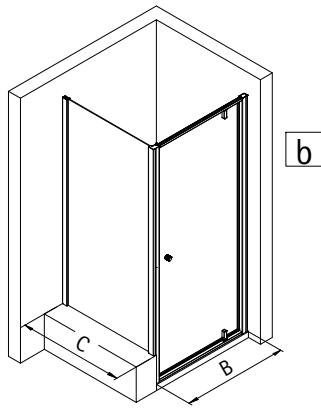

- Montageanleitung
- Assembly instructions
- Notice de montage
- Montagehandleiding
- Návod na montáž
- Instrucțiune de montaj
- Navodila za namestitev
- Installationstruktioener

Pos.	Bezeichnung	Ersatzteil-Nr.	Preis	Pos.	Bezeichnung	Ersatzteil-Nr.	Preis
1	2x Wandanschlussprofil	E30230-5	Stück 86,95 €	19	1x Drehlager unten, komplett	E100087	Set 27,95 €
2	1x Anschlussprofil	E30252-1	Stück 54,95 €	19.1	1x Gegenlager		
3	1x Magnetaufnahmeprofil	E30253-1	Stück 66,95 €	19.2	1x Stift		
4	2x Abdeckprofil	E30254-1	Stück 36,95 €	19.3	1x Fixierung		
5	1x Rahmenprofil	E30240-6	Stück 66,95 €	19.4	2x Senkschraube M4 x 12 mm		
6	1x Rahmenprofil	E30241-6	Stück 66,95 €	25	1x Abdeckkappe inkl. Pos. 33 + 34	E30205-3	Set 11,95 €
10	1x Türscheibe			26*	12x Dübel	E30200-3	Set 16,95 €
11	1x O-Dichtung	E100078-8-3	Stück 24,95 €	27*	12x Schraube 4,2 x 45mm		
12	1x Magnetprofil 45°	E100055-1	Stück 34,50 €	28*	6x Schraube 3,5 x 9,5mm		
13	1x Wasserabweisprofil	E100058-6	Stück 23,00 €	29*	6x Abdeckkappe		
14	1x Einschubdichtung	E100067-105-10	Stück 14,95 €	30	1x Wandanschlussprofil	E100248-44-3	Stück 76,00 €
16	2x Scharnier, komplett	E100085-4	Stück 32,95 €	31	1x Klemmprofil	E100249-44-6-13	Stück 36,00 €
16.1	2x Scharnier			32	1x Seitenwandscheibe		
16.2	4x Schraubenschutz			33	1x Abdeckkappe		
16.3	2x Scharnierabdeckung			34	1x Abdeckkappe		
16.4	4x Senkschraube M5 x 25mm			35*	5x Glasschutz		
16.5	4x Abdeckkappe			36	1x Silikonkeil (6 Stück)	E100203	Set 16,95 €
17	1x Knopfgriff	E100140-25	Stück 42,95 €	37	1x Demontagehebel	E100201-1	Stück 30,95 €
18	1x Drehlager oben, komplett	E100086	Set 27,95 €	38	3x Blechschraube 4,2 x 20mm		
18.1	1x Lagerbuchse			40	2x Blechschraube 3,9 x 38mm		
18.2	1x Stift, kurz			41	1x Montagehilfe	E100201-2	Stück 12,00 €
18.3	1x Fixierung						
18.4	2x Blechschraube 4,2 x 16 mm						

1

A	B	C
750 mm		735-755 mm
800 mm	785-800 mm	785-805 mm
900 mm	885-900 mm	885-905 mm
1000 mm	985-1000 mm	985-1005 mm

2

3

4

5

6

7