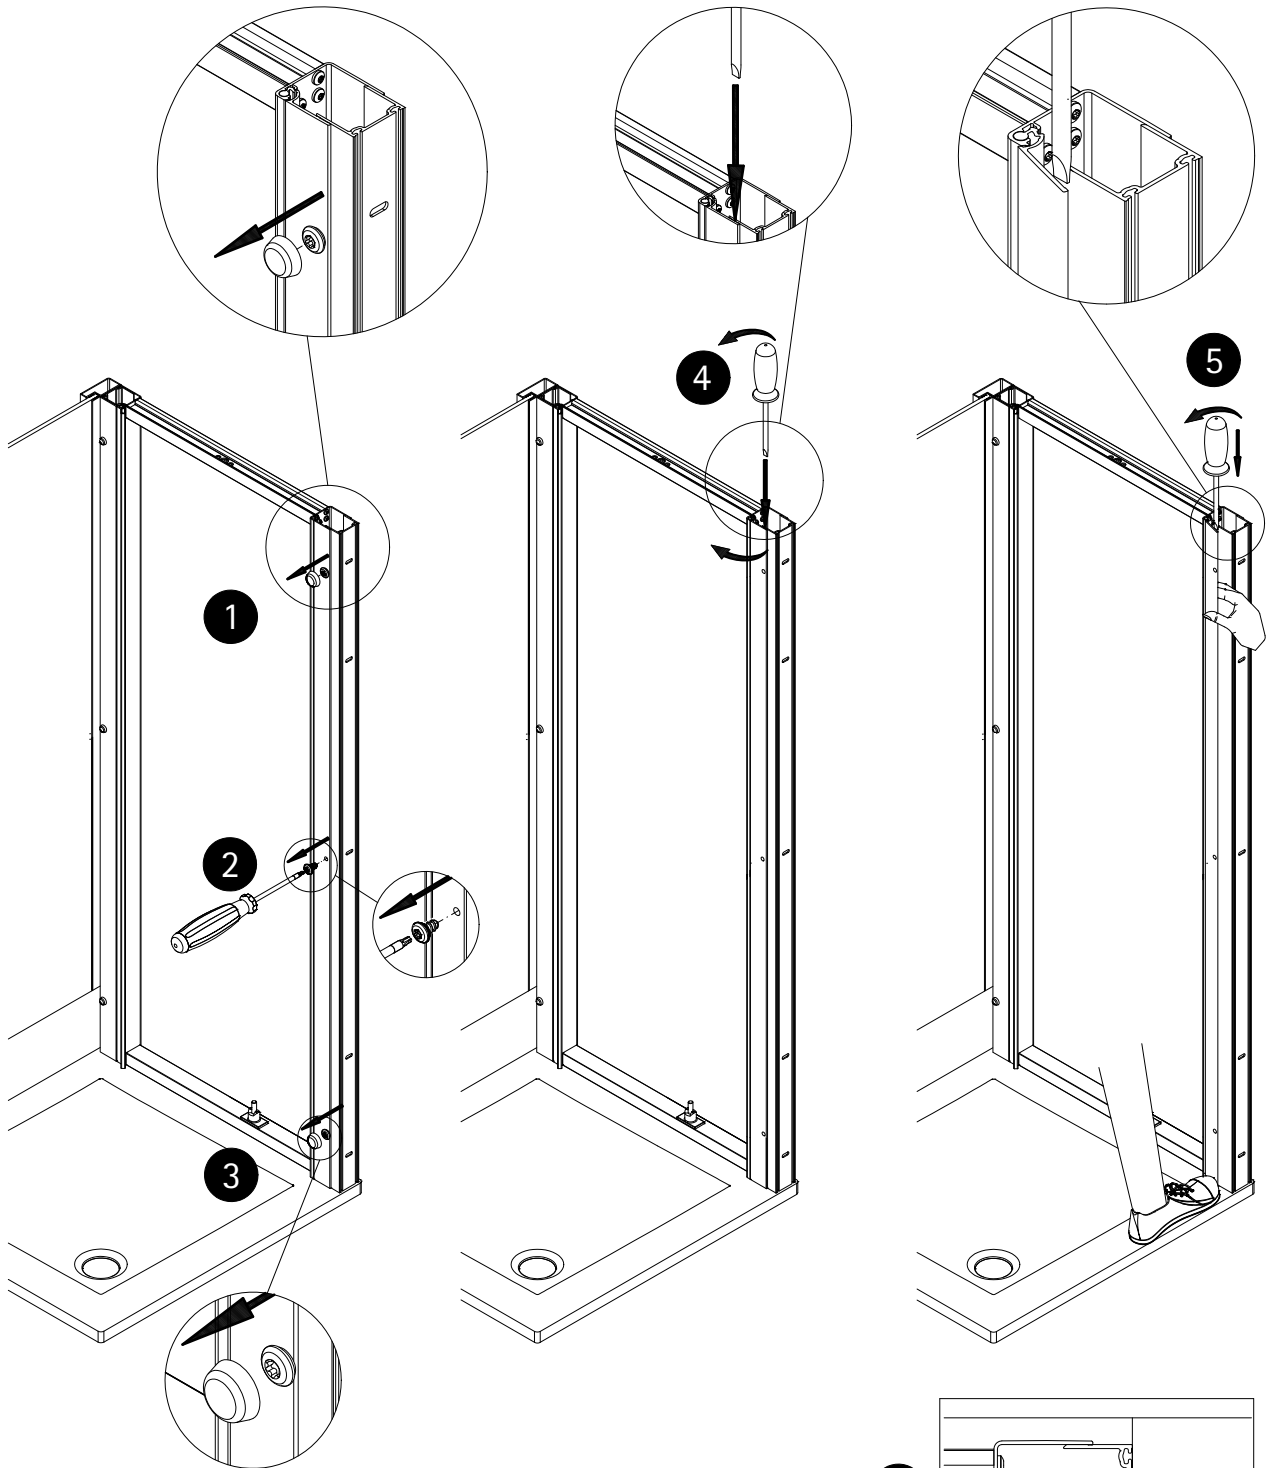

Hinweis Demontage/ Note for disassembly/ Remarque sur le démontage/ Informatie demontage