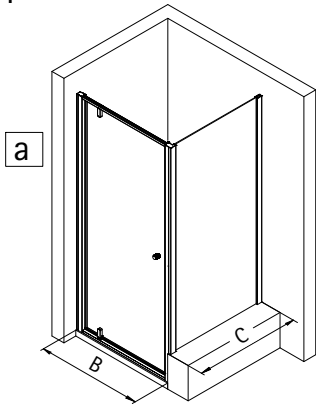

- Montageanleitung
- Assembly instructions
- Notice de montage
- Montagehandleiding
- Návod na montáž
- Instrucțiune de montaj
- Navodila za namestitev
- Installationstruktioener

Pos.	Bezeichnung	Ersatzteil-Nr.	Preis	Pos.	Bezeichnung	Ersatzteil-Nr.	Preis
1	2x Wandanschlussprofil	E30230-5	Stück 86,95 €	19	1x Drehlager unten, komplett	E100087	Set 27,95 €
2	1x Anschlussprofil	E30252-1	Stück 54,95 €	19.1	1x Gegenlager		
3	1x Magnetaufnahmeprofil	E30253-1	Stück 66,95 €	19.2	1x Stift		
4	2x Abdeckprofil	E30254-1	Stück 36,95 €	19.3	1x Fixierung		
5	1x Rahmenprofil	E30240-6	Stück 66,95 €	19.4	2x Senkschraube M4 x 12 mm		
6	1x Rahmenprofil	E30241-6	Stück 66,95 €	25	1x Abdeckkappe inkl. Pos. 33 + 34	E30205-3	Set 11,95 €
10	1x Türscheibe			26*	12x Dübel	E30200-3	Set 16,95 €
11	1x O-Dichtung	E100078-8-3	Stück 24,95 €	27*	12x Schraube 4,2 x 45mm		
12	1x Magnetprofil 45°	E100055-1	Stück 34,50 €	28*	6x Schraube 3,5 x 9,5mm		
13	1x Wasserabweisprofil	E100058-6	Stück 23,00 €	29*	6x Abdeckkappe		
14	1x Einschubdichtung	E100067-105-10	Stück 14,95 €	30	1x Wandanschlussprofil	E100248-44-3	Stück 76,00 €
16	2x Scharnier, komplett	E100085-4	Stück 32,95 €	31	1x Klemmprofil	E100249-44-6-13	Stück 36,00 €
16.1	2x Scharnier			32	1x Seitenwandscheibe		
16.2	4x Schraubenschutz			33	1x Abdeckkappe		
16.3	2x Scharnierabdeckung			34	1x Abdeckkappe		
16.4	4x Senkschraube M5 x 25mm			35*	5x Glasschutz		
16.5	4x Abdeckkappe			36	1x Silikonkeil (6 Stück)	E100203	Set 16,95 €
17	1x Knopfgriff	E100140-25	Stück 42,95 €	37	1x Demontagehebel	E100201-1	Stück 30,95 €
18	1x Drehlager oben, komplett	E100086	Set 27,95 €	38	3x Blechschraube 4,2 x 20mm		
18.1	1x Lagerbuchse			40	2x Blechschraube 3,9 x 38mm		
18.2	1x Stift, kurz			41	1x Montagehilfe	E100201-2	Stück 12,00 €
18.3	1x Fixierung						
18.4	2x Blechschraube 4,2 x 16 mm						

1

A	B	C
750 mm		735-755 mm
800 mm	785-800 mm	785-805 mm
900 mm	885-900 mm	885-905 mm
1000 mm	985-1000 mm	985-1005 mm

2

3

4

5

6

7