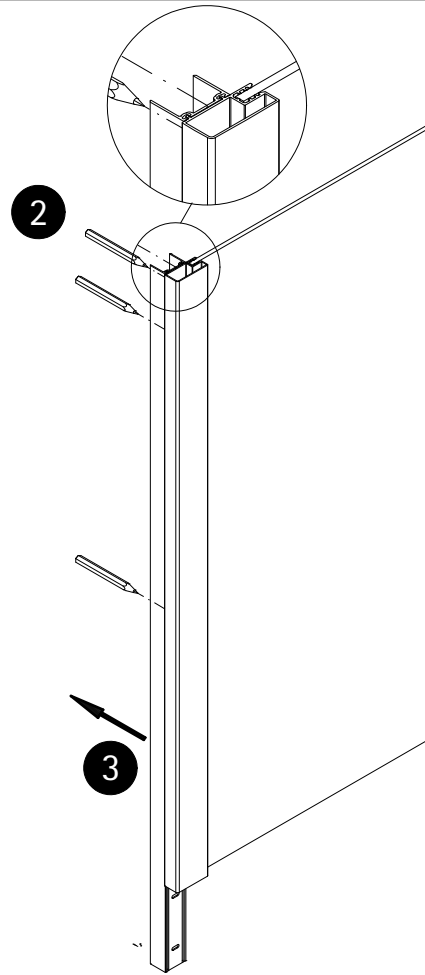

- Montageanleitung
- Assembly instructions
- Notice de montage
- Montagehandleiding
- Návod na montáž
- Instrucțiune de montaj
- Navodila za namestitev
- Installationstruktioener

Pos.	Bezeichnung	Ersatzteil-Nr.	Preis	Pos.	Bezeichnung	Ersatzteil-Nr.	Preis
1	2x Wandanschlussprofil	E30230-5	Stück 86,95 €	19	1x Drehlager unten, komplett	E100087	Set 27,95 €
2	1x Anschlussprofil	E30252-1	Stück 54,95 €	19.1	1x Gegenlager		
3	1x Magnetaufnahmeprofil	E30253-1	Stück 66,95 €	19.2	1x Stift		
4	2x Abdeckprofil	E30254-1	Stück 36,95 €	19.3	1x Fixierung		
5	1x Rahmenprofil	E30240-6	Stück 66,95 €	19.4	2x Senkschraube M4 x 12 mm		
6	1x Rahmenprofil	E30241-6	Stück 66,95 €	25	1x Abdeckkappe inkl. Pos. 33 + 34	E30205-3	Set 11,95 €
10	1x Türscheibe			26*	12x Dübel	E30200-3	Set 16,95 €
11	1x O-Dichtung	E100078-8-3	Stück 24,95 €	27*	12x Schraube 4,2 x 45mm		
12	1x Magnetprofil 45°	E100055-1	Stück 34,50 €	28*	6x Schraube 3,5 x 9,5mm		
13	1x Wasserabweisprofil	E100058-6	Stück 23,00 €	29*	6x Abdeckkappe		
14	1x Einschubdichtung	E100067-105-10	Stück 14,95 €	30	1x Wandanschlussprofil	E100248-44-3	Stück 76,00 €
16	2x Scharnier, komplett	E100085-4	Stück 32,95 €	31	1x Klemmprofil	E100249-44-6-13	Stück 36,00 €
16.1	2x Scharnier			32	1x Seitenwandscheibe		
16.2	4x Schraubenschutz			33	1x Abdeckkappe		
16.3	2x Scharnierabdeckung			34	1x Abdeckkappe		
16.4	4x Senkschraube M5 x 25mm			35*	5x Glasschutz		
16.5	4x Abdeckkappe			36	1x Silikonkeil (6 Stück)	E100203	Set 16,95 €
17	1x Knopfgriff	E100140-25	Stück 42,95 €	37	1x Demontagehebel	E100201-1	Stück 30,95 €
18	1x Drehlager oben, komplett	E100086	Set 27,95 €	38	3x Blechschraube 4,2 x 20mm		
18.1	1x Lagerbuchse			40	2x Blechschraube 3,9 x 38mm		
18.2	1x Stift, kurz			41	1x Montagehilfe	E100201-2	Stück 12,00 €
18.3	1x Fixierung						
18.4	2x Blechschraube 4,2 x 16 mm						

1

A	B	C
750 mm		735-755 mm
800 mm	785-800 mm	785-805 mm
900 mm	885-900 mm	885-905 mm
1000 mm	985-1000 mm	985-1005 mm

2

3

4

5

6

7