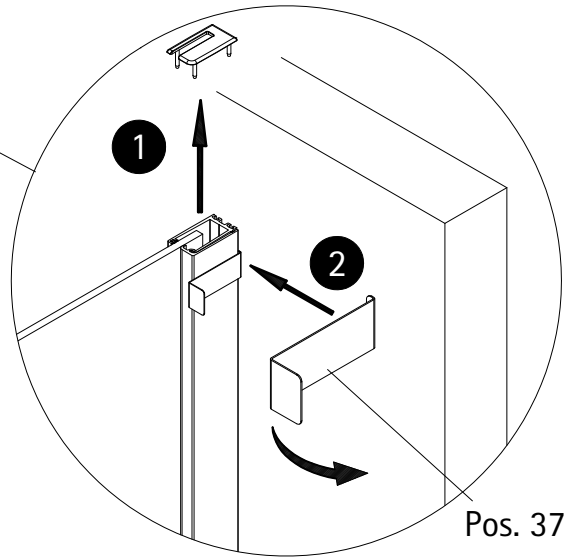

Hinweis Demontage/ Note for disassembly/ Remarque sur le démontage/ Informatie demontage