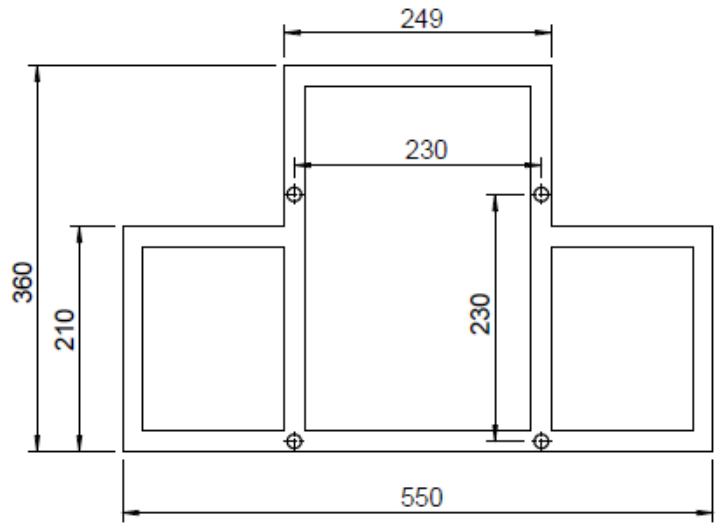

①

③

②

④

Montageanleitung / Instruction manual

Montagematerial (in Duschwand enthalten)
assembly material (delivered in shower enclosure)
matériaux pour assemblage (livré en cabine de douche)

G 8917

4x

G 8918

4x

M5x20

4x

Var. 1

Var. 2

Var. 3

Var. 4