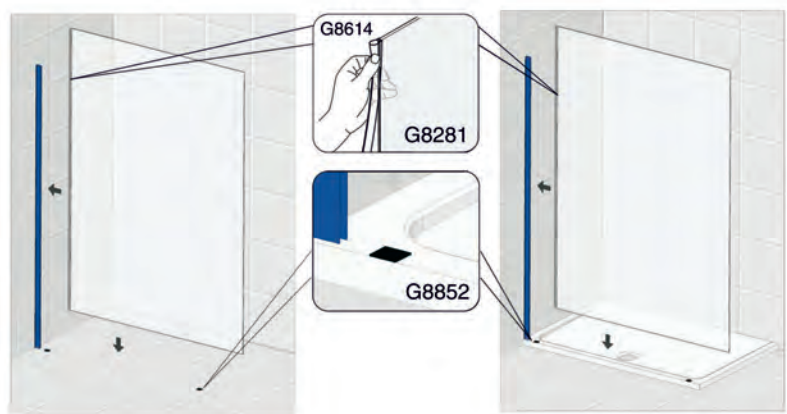

W001

5

D Bauteile **GB** Construction elements **F** éléments de construction

W001

Zum Aufbau benötigen Sie:
for mounting you need:
pour l'installation il vous faut:

Mitgeliefertes Montagmaterial:
supplied assembly material:
matériaux pour assemblage:

①

③

②

④

Montageanleitung / Instruction manual

Montagematerial (in Duschwand enthalten)
assembly material (delivered in shower enclosure)
matériaux pour assemblage (livré en cabine de douche)

G 8917

4x