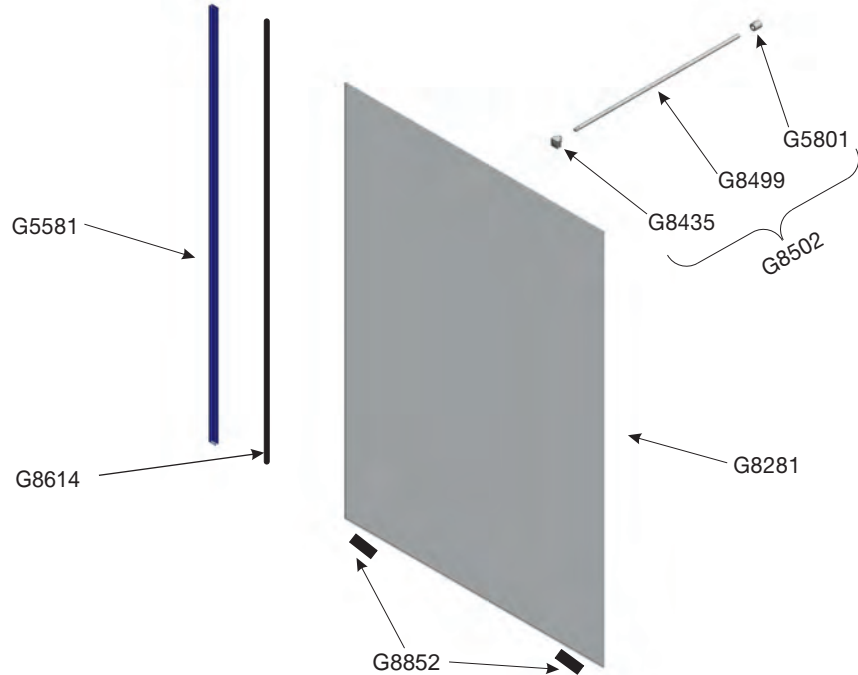

W001

5

D Bauteile **GB** Construction elements **F** éléments de construction

W001

Zum Aufbau benötigen Sie:
for mounting you need:
pour l'installation il vous faut:

Mitgeliefertes Montagmaterial:
supplied assembly material:
matériaux pour assemblage:

①

③

②

④

Montageanleitung / Instruction manual

Montagematerial (in Duschwand enthalten)
assembly material (delivered in shower enclosure)
matériaux pour assemblage (livré en cabine de douche)

G 8917

4x