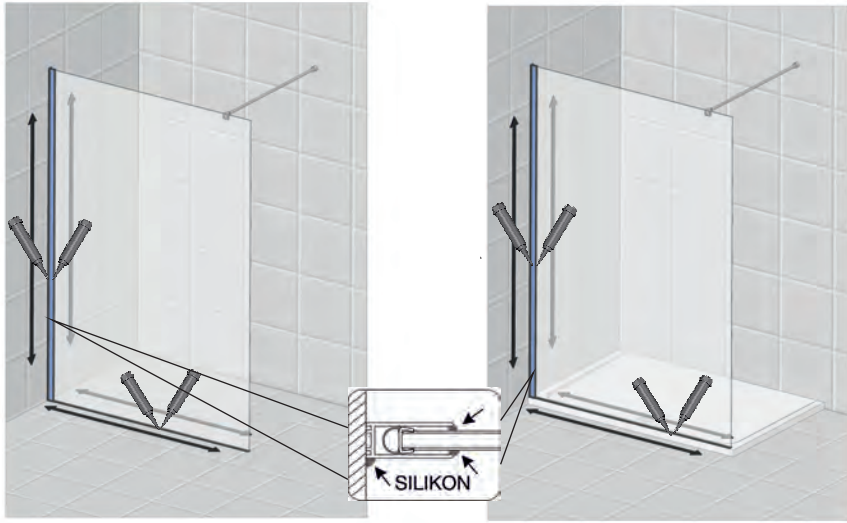

W001

5

D Bauteile **GB** Construction elements **F** éléments de construction

W001

Zum Aufbau benötigen Sie:
for mounting you need:
pour l'installation il vous faut:

Mitgeliefertes Montagmaterial:
supplied assembly material:
matériaux pour assemblage:

①

③

②

④

Montageanleitung / Instruction manual

Montagematerial (in Duschwand enthalten)
assembly material (delivered in shower enclosure)
matériaux pour assemblage (livré en cabine de douche)

G 8917

4x