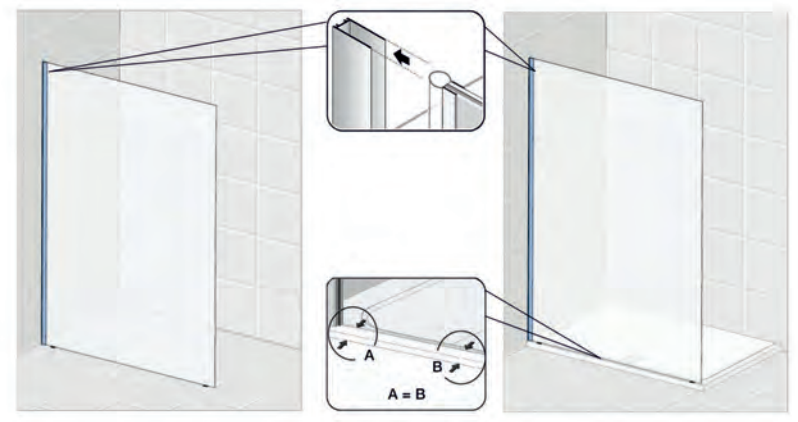

W001

5

D Bauteile **GB** Construction elements **F** éléments de construction

W001

Zum Aufbau benötigen Sie:
for mounting you need:
pour l'installation il vous faut:

Mitgeliefertes Montagmaterial:
supplied assembly material:
matériaux pour assemblage:

①

③

②

④

Montageanleitung / Instruction manual

Montagematerial (in Duschwand enthalten)
assembly material (delivered in shower enclosure)
matériaux pour assemblage (livré en cabine de douche)

G 8917

4x