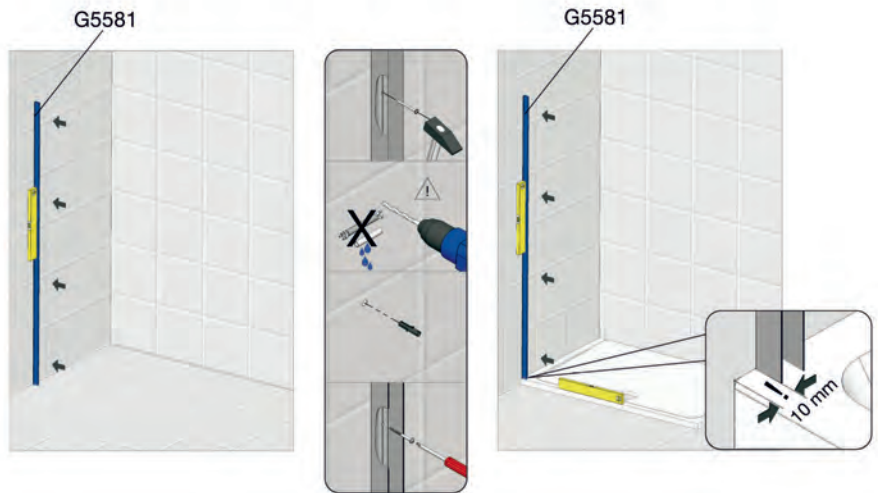

W001

5

D Bauteile **GB** Construction elements **F** éléments de construction

W001

Zum Aufbau benötigen Sie:
for mounting you need:
pour l'installation il vous faut:

Mitgeliefertes Montagmaterial:
supplied assembly material:
matériaux pour assemblage:

①

③

②

④

Montageanleitung / Instruction manual

Montagematerial (in Duschwand enthalten)
assembly material (delivered in shower enclosure)
matériaux pour assemblage (livré en cabine de douche)

G 8917

4x