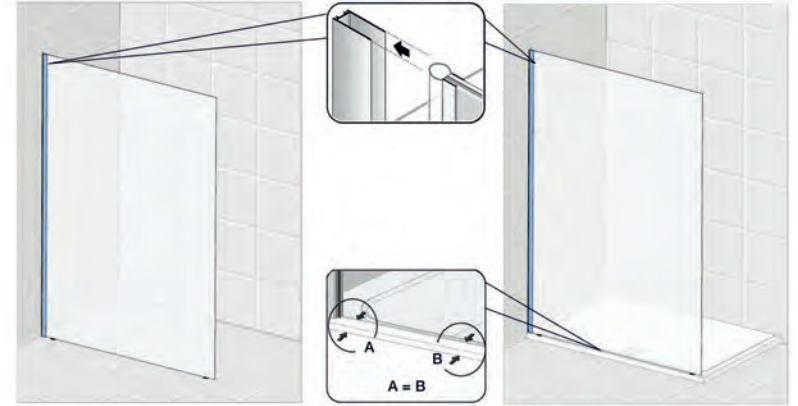

W001

5

D Bauteile **GB** Construction elements **F** éléments de construction

W001

März 2014 / BL

Mitgeliefertes Montagmaterial:
supplied assembly material:
matériaux pour assemblage:

Zum Aufbau benötigen Sie:
for mounting you need:
pour l'installation il vous faut:

①

③

②

④

Montageanleitung / Instruction manual

Montagematerial (in Duschwand enthalten)
assembly material (delivered in shower enclosure)
matériaux pour assemblage (livré en cabine de douche)

G 8917

4x