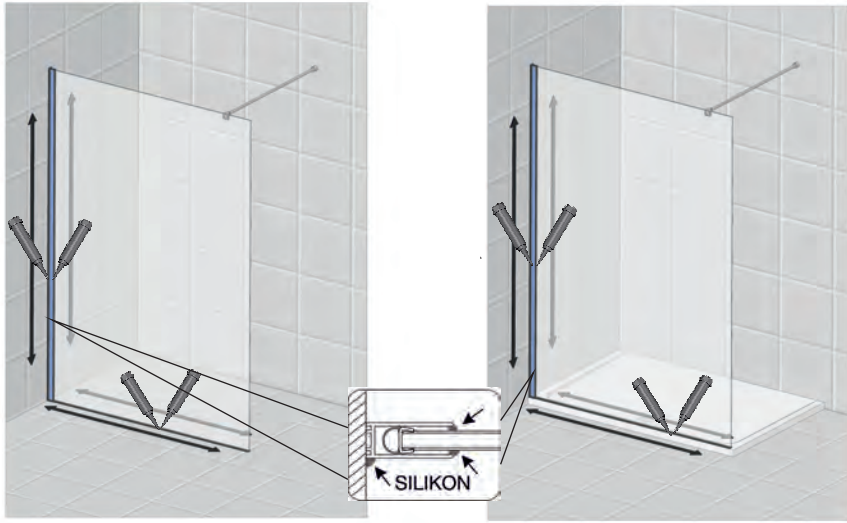

W001

5

D Bauteile **GB** Construction elements **F** éléments de construction

W001

März 2014 / BL

Mitgeliefertes Montagmaterial:
supplied assembly material:
matériaux pour assemblage:

Zum Aufbau benötigen Sie:
for mounting you need:
pour l'installation il vous faut:

①

③

②

④

Montageanleitung / Instruction manual

Montagematerial (in Duschwand enthalten)
assembly material (delivered in shower enclosure)
matériaux pour assemblage (livré en cabine de douche)

G 8917

4x