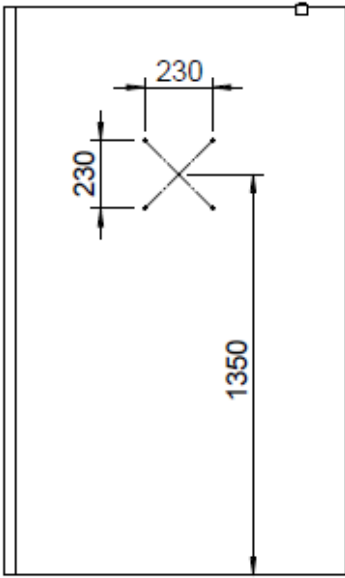

①

③

②

④

Montageanleitung / Instruction manual

Montagematerial (in Duschwand enthalten)
assembly material (delivered in shower enclosure)
matériaux pour assemblage (livré en cabine de douche)

G 8917

4x

G 8918

4x

M5x20

4x

Var. 1

Var. 2

Var. 3

Var. 4