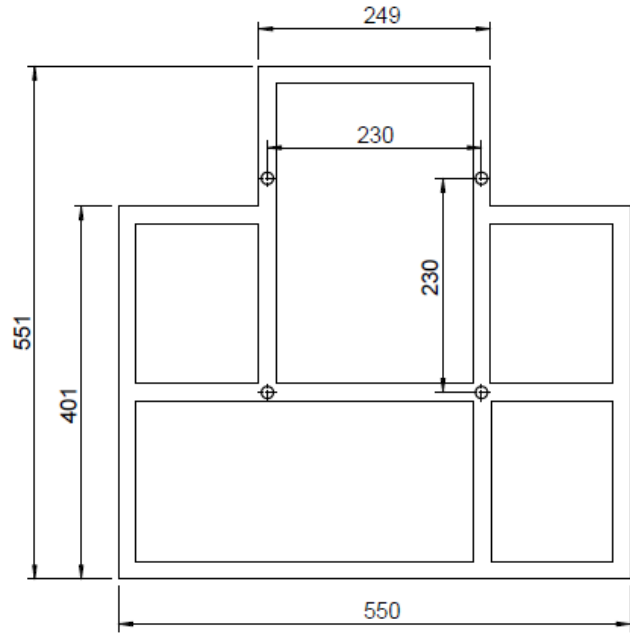

①

③

②

④

Montageanleitung / Instruction manual

Montagematerial (in Duschwand enthalten)
assembly material (delivered in shower enclosure)
matériaux pour assemblage (livré en cabine de douche)

G 8917

4x

G 8918

4x

M5x20

4x

Var. 1

Var. 2

Var. 3

Var. 4