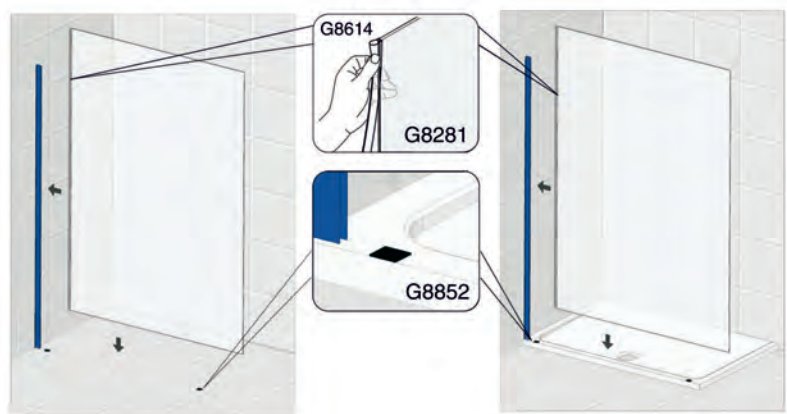

W001

5

D Bauteile **GB** Construction elements **F** éléments de construction

W001

März 2014 / BL

Mitgeliefertes Montagmaterial:
supplied assembly material:
matériaux pour assemblage:

Zum Aufbau benötigen Sie:
for mounting you need:
pour l'installation il vous faut:

①

③

②

④

Montageanleitung / Instruction manual

Montagematerial (in Duschwand enthalten)
assembly material (delivered in shower enclosure)
matériaux pour assemblage (livré en cabine de douche)

G 8917

4x