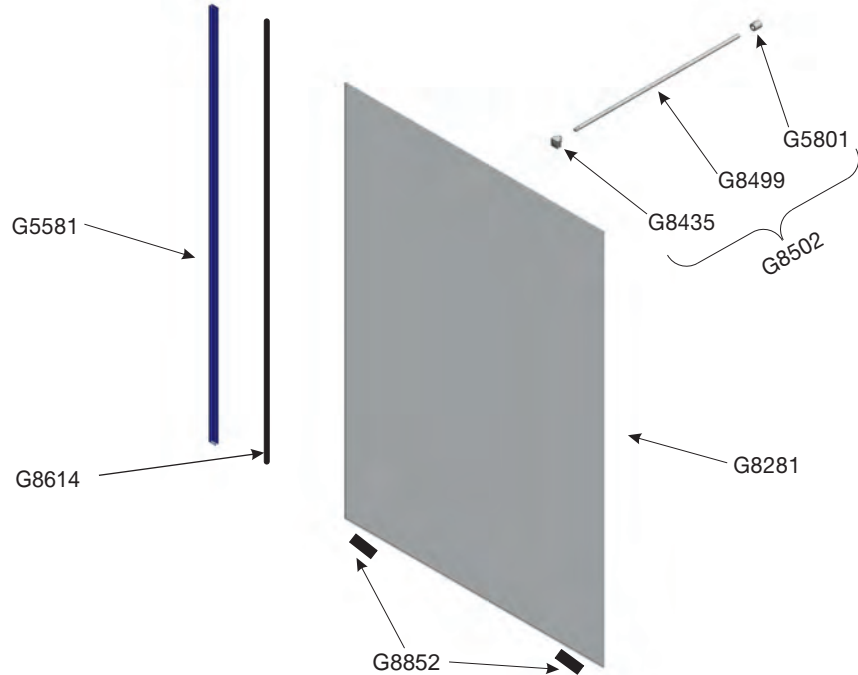

W001

5

D Bauteile **GB** Construction elements **F** éléments de construction

W001

März 2014 / BL

Mitgeliefertes Montagmaterial:
supplied assembly material:
matériaux pour assemblage:

Zum Aufbau benötigen Sie:
for mounting you need:
pour l'installation il vous faut:

①

③

②

④

Montageanleitung / Instruction manual

Montagematerial (in Duschwand enthalten)
assembly material (delivered in shower enclosure)
matériaux pour assemblage (livré en cabine de douche)

G 8917

4x