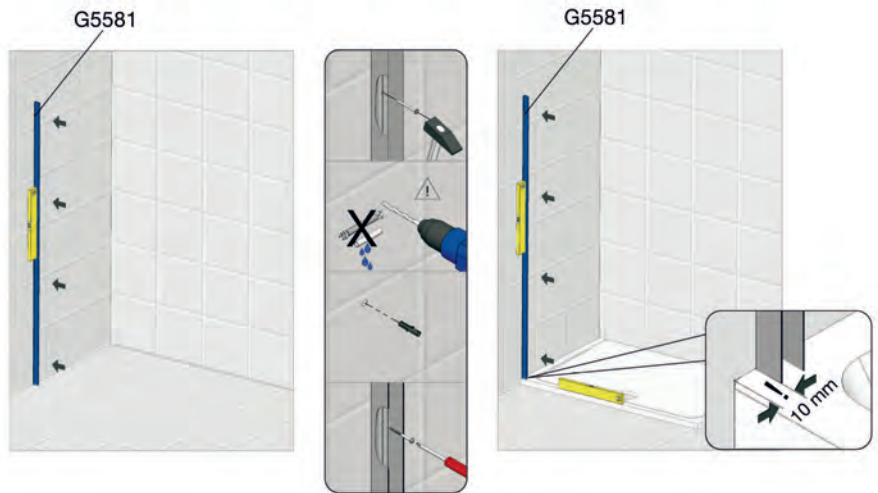

W001

5

D Bauteile **GB** Construction elements **F** éléments de construction

W001

März 2014 / BL

Mitgeliefertes Montagmaterial:
supplied assembly material:
matériaux pour assemblage:

Zum Aufbau benötigen Sie:
for mounting you need:
pour l'installation il vous faut:

①

③

②

④

Montageanleitung / Instruction manual

Montagematerial (in Duschwand enthalten)
assembly material (delivered in shower enclosure)
matériaux pour assemblage (livré en cabine de douche)

G 8917

4x