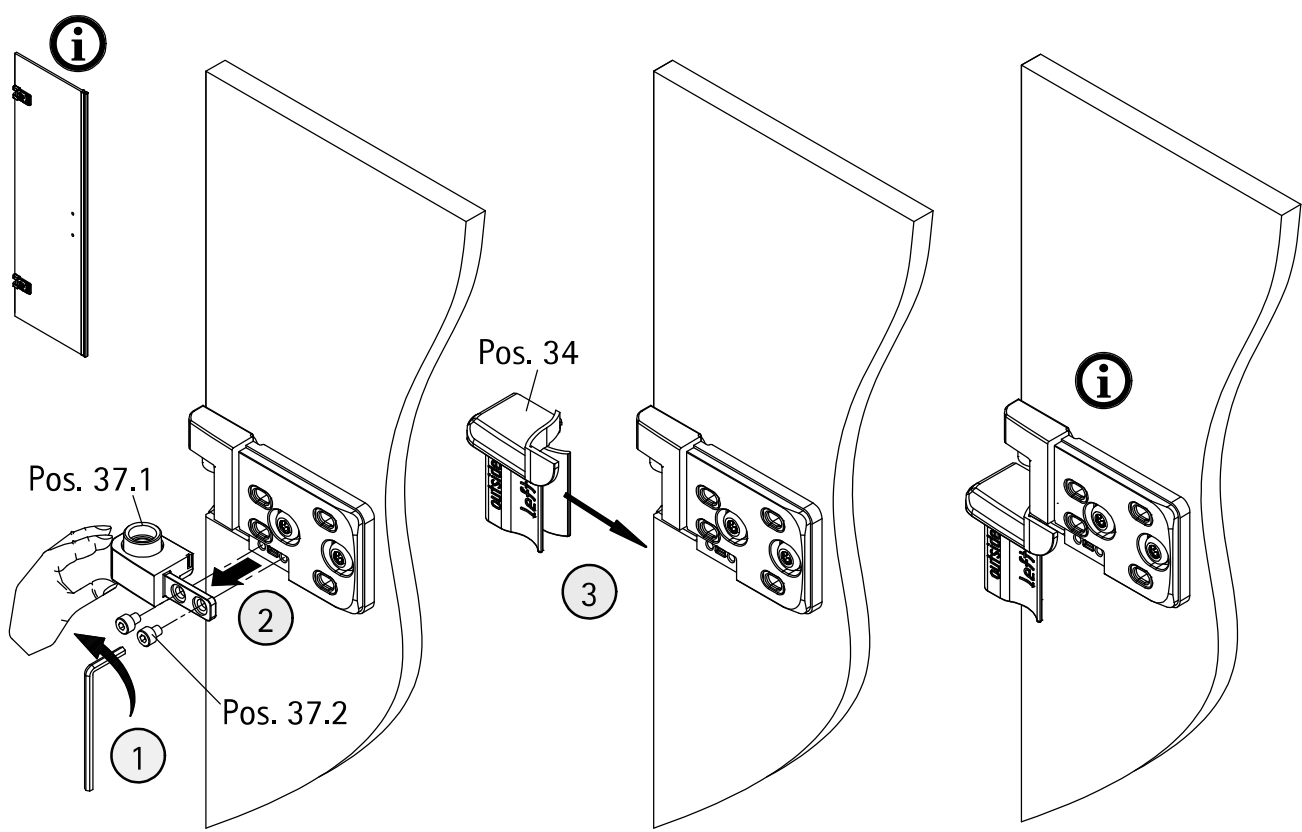

- Montageanleitung
- Assembly instructions
- Notice de montage
- Montagehandleiding
- Návod na montáž
- Instrucțiune de montaj
- Navodila za namestitev
- Installationstruktioener

1984-1

Pos.	Stück	Bezeichnung	Ersatzteil-Nr.	Preis	Pos.	Stück	Bezeichnung	Ersatzteil-Nr.	Preis
4	1x	Magnet 90°	E71056	Paar 49,95 €	24*	1x	Demontagehebel	E71201-1	Stück 27,95 €
4.1	1x	Magnet Pendel			25	2x	Montageklotz	E71201	Stück 7,50 €
6	2x	Wandanschlussprofil	E71248	Stück 69,00 €	26	1x	Stabilisationsbügel, komplett	E71340	Stück 59,00 €
7	2x	Klemmprofil	E71249	Stück 29,00 €	26.1	1x	Kreuzverstrebung	E71342	Stück 49,95 €
8*	10x	Schraube 4,2 x 45 mm			27*	2x	Abdeckkappe		
9*	10x	Dübel S6			34*	2x	Glasschutz		
14	1x	Wasserleiste (inkl. Pos. 15, 23, 38)	E71050	Set 34,95 €	35*	2x	Dichtung Glasausschnitt		
15	1x	Endkappe Wasserleiste			37	2x	Scharnier, komplett	E71290	Stück 95,00 €
16	1x	Einschubdichtung	E71067	Stück 11,95 €	37.1	2x	Aushebesicherung		
17	1x	Wasserabweisprofil (inkl. Pos. 16)	E71058	Set 34,95 €	37.2	4x	Zylinderschraube M4 x 5 mm		
18	1x	Seitenwandscheibe			37.3	4x	Blende Scharnier	E71293-1	Stück 16,95 €
19	1x	Griff	E71140-39	Stück 79,95 €	38	1x	Endkappe Wasserleiste		
20*	2x	Montagekeil	E71201-2	Stück 7,95 €	40	1x	Festelement mit Scharnier		
21*	10x	Glasschutz			41	1x	Türteil mit Scharnier		
22	1x	Silikonkeile (6 Stk.)	E71203	Set 13,95 €	42	1x	Dichtung vertikal	E71065-1	19,95 €
23	1x	Klebestreifen							
							*Schrauben- und Abdeckkappenset	E71200	35,95 €

A	B	C
800 mm	783 - 803 mm	785 - 805 mm
900 mm	883 - 903 mm	885 - 905 mm
1000 mm	983 - 1003 mm	985 - 1005 mm
1200 mm	1183 - 1203 mm	1185 - 1205 mm

1

2

3

8

9

10

11