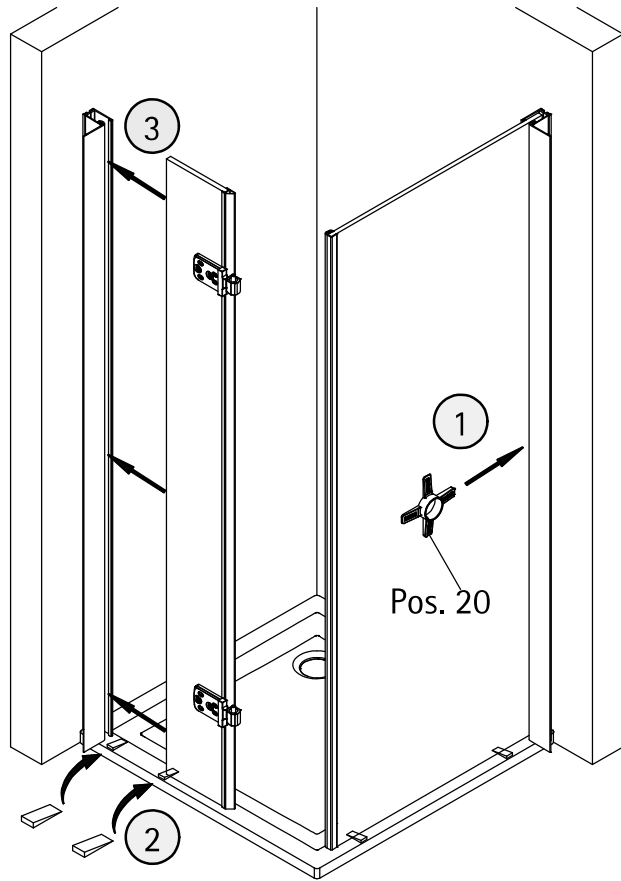

- Montageanleitung
- Assembly instructions
- Notice de montage
- Montagehandleiding
- Návod na montáž
- Instrucțiune de montaj
- Navodila za namestitev
- Installationstruktioener

1984-1

Pos.	Stück	Bezeichnung	Ersatzteil-Nr.	Preis	Pos.	Stück	Bezeichnung	Ersatzteil-Nr.	Preis
4	1x	Magnet 90°	E71056	Paar 49,95 €	24*	1x	Demontagehebel	E71201-1	Stück 27,95 €
4.1	1x	Magnet Pendel			25	2x	Montageklotz	E71201	Stück 7,50 €
6	2x	Wandanschlussprofil	E71248	Stück 69,00 €	26	1x	Stabilisationsbügel, komplett	E71340	Stück 59,00 €
7	2x	Klemmprofil	E71249	Stück 29,00 €	26.1	1x	Kreuzverstrebung	E71342	Stück 49,95 €
8*	10x	Schraube 4,2 x 45 mm			27*	2x	Abdeckkappe		
9*	10x	Dübel S6			34*	2x	Glasschutz		
14	1x	Wasserleiste (inkl. Pos. 15, 23, 38)	E71050	Set 34,95 €	35*	2x	Dichtung Glasausschnitt		
15	1x	Endkappe Wasserleiste			37	2x	Scharnier, komplett	E71290	Stück 95,00 €
16	1x	Einschubdichtung	E71067	Stück 11,95 €	37.1	2x	Aushebesicherung		
17	1x	Wasserabweisprofil (inkl. Pos. 16)	E71058	Set 34,95 €	37.2	4x	Zylinderschraube M4 x 5 mm		
18	1x	Seitenwandscheibe			37.3	4x	Blende Scharnier	E71293-1	Stück 16,95 €
19	1x	Griff	E71140-39	Stück 79,95 €	38	1x	Endkappe Wasserleiste		
20*	2x	Montagekeil	E71201-2	Stück 7,95 €	40	1x	Festelement mit Scharnier		
21*	10x	Glasschutz			41	1x	Türteil mit Scharnier		
22	1x	Silikonkeile (6 Stk.)	E71203	Set 13,95 €	42	1x	Dichtung vertikal	E71065-1	19,95 €
23	1x	Klebestreifen							
							*Schrauben- und Abdeckkappenset	E71200	35,95 €

A	B	C
800 mm	783 - 803 mm	785 - 805 mm
900 mm	883 - 903 mm	885 - 905 mm
1000 mm	983 - 1003 mm	985 - 1005 mm
1200 mm	1183 - 1203 mm	1185 - 1205 mm

1

2

3

8

9

10

11