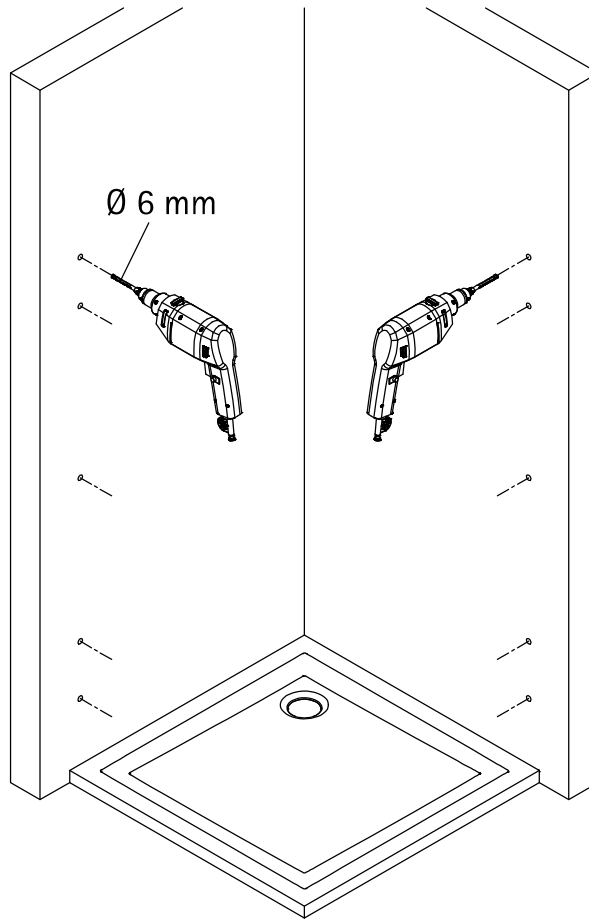

- Montageanleitung
- Assembly instructions
- Notice de montage
- Montagehandleiding
- Návod na montáž
- Instrucțiune de montaj
- Navodila za namestitev
- Installationstruktioener

1984-1

Pos.	Stück	Bezeichnung	Ersatzteil-Nr.	Preis	Pos.	Stück	Bezeichnung	Ersatzteil-Nr.	Preis
4	1x	Magnet 90°	E71056	Paar 49,95 €	24*	1x	Demontagehebel	E71201-1	Stück 27,95 €
4.1	1x	Magnet Pendel			25	2x	Montageklotz	E71201	Stück 7,50 €
6	2x	Wandanschlussprofil	E71248	Stück 69,00 €	26	1x	Stabilisationsbügel, komplett	E71340	Stück 59,00 €
7	2x	Klemmprofil	E71249	Stück 29,00 €	26.1	1x	Kreuzverstrebung	E71342	Stück 49,95 €
8*	10x	Schraube 4,2 x 45 mm			27*	2x	Abdeckkappe		
9*	10x	Dübel S6			34*	2x	Glasschutz		
14	1x	Wasserleiste (inkl. Pos. 15, 23, 38)	E71050	Set 34,95 €	35*	2x	Dichtung Glasausschnitt		
15	1x	Endkappe Wasserleiste			37	2x	Scharnier, komplett	E71290	Stück 95,00 €
16	1x	Einschubdichtung	E71067	Stück 11,95 €	37.1	2x	Aushebesicherung		
17	1x	Wasserabweisprofil (inkl. Pos. 16)	E71058	Set 34,95 €	37.2	4x	Zylinderschraube M4 x 5 mm		
18	1x	Seitenwandscheibe			37.3	4x	Blende Scharnier	E71293-1	Stück 16,95 €
19	1x	Griff	E71140-39	Stück 79,95 €	38	1x	Endkappe Wasserleiste		
20*	2x	Montagekeil	E71201-2	Stück 7,95 €	40	1x	Festelement mit Scharnier		
21*	10x	Glasschutz			41	1x	Türteil mit Scharnier		
22	1x	Silikonkeile (6 Stk.)	E71203	Set 13,95 €	42	1x	Dichtung vertikal	E71065-1	19,95 €
23	1x	Klebestreifen							
							*Schrauben- und Abdeckkappenset	E71200	35,95 €

A	B	C
800 mm	783 - 803 mm	785 - 805 mm
900 mm	883 - 903 mm	885 - 905 mm
1000 mm	983 - 1003 mm	985 - 1005 mm
1200 mm	1183 - 1203 mm	1185 - 1205 mm

1

2

3

8

9

10

11