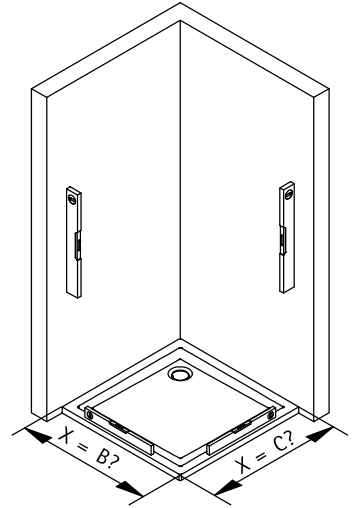

- Montageanleitung
- Assembly instructions
- Notice de montage
- Montagehandleiding
- Návod na montáž
- Instrucțiune de montaj
- Navodila za namestitev
- Installationstruktioener

1984-1

Pos.	Stück	Bezeichnung	Ersatzteil-Nr.	Preis	Pos.	Stück	Bezeichnung	Ersatzteil-Nr.	Preis
4	1x	Magnet 90°	E71056	Paar 49,95 €	24*	1x	Demontagehebel	E71201-1	Stück 27,95 €
4.1	1x	Magnet Pendel			25	2x	Montageklotz	E71201	Stück 7,50 €
6	2x	Wandanschlussprofil	E71248	Stück 69,00 €	26	1x	Stabilisationsbügel, komplett	E71340	Stück 59,00 €
7	2x	Klemmprofil	E71249	Stück 29,00 €	26.1	1x	Kreuzverstrebung	E71342	Stück 49,95 €
8*	10x	Schraube 4,2 x 45 mm			27*	2x	Abdeckkappe		
9*	10x	Dübel S6			34*	2x	Glasschutz		
14	1x	Wasserleiste (inkl. Pos. 15, 23, 38)	E71050	Set 34,95 €	35*	2x	Dichtung Glasausschnitt		
15	1x	Endkappe Wasserleiste			37	2x	Scharnier, komplett	E71290	Stück 95,00 €
16	1x	Einschubdichtung	E71067	Stück 11,95 €	37.1	2x	Aushebesicherung		
17	1x	Wasserabweisprofil (inkl. Pos. 16)	E71058	Set 34,95 €	37.2	4x	Zylinderschraube M4 x 5 mm		
18	1x	Seitenwandscheibe			37.3	4x	Blende Scharnier	E71293-1	Stück 16,95 €
19	1x	Griff	E71140-39	Stück 79,95 €	38	1x	Endkappe Wasserleiste		
20*	2x	Montagekeil	E71201-2	Stück 7,95 €	40	1x	Festelement mit Scharnier		
21*	10x	Glasschutz			41	1x	Türteil mit Scharnier		
22	1x	Silikonkeile (6 Stk.)	E71203	Set 13,95 €	42	1x	Dichtung vertikal	E71065-1	19,95 €
23	1x	Klebestreifen							
							*Schrauben- und Abdeckkappenset	E71200	35,95 €

A	B	C
800 mm	783 - 803 mm	785 - 805 mm
900 mm	883 - 903 mm	885 - 905 mm
1000 mm	983 - 1003 mm	985 - 1005 mm
1200 mm	1183 - 1203 mm	1185 - 1205 mm

1

2

3

8

9

10

11