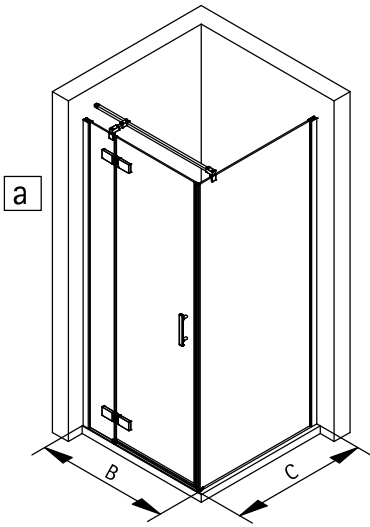

- Montageanleitung
- Assembly instructions
- Notice de montage
- Montagehandleiding
- Návod na montáž
- Instrucțiune de montaj
- Navodila za namestitev
- Installationstruktioener

1984-1

Pos.	Stück	Bezeichnung	Ersatzteil-Nr.	Preis	Pos.	Stück	Bezeichnung	Ersatzteil-Nr.	Preis
4	1x	Magnet 90°	E71056	Paar 49,95 €	24*	1x	Demontagehebel	E71201-1	Stück 27,95 €
4.1	1x	Magnet Pendel			25	2x	Montageklotz	E71201	Stück 7,50 €
6	2x	Wandanschlussprofil	E71248	Stück 69,00 €	26	1x	Stabilisationsbügel, komplett	E71340	Stück 59,00 €
7	2x	Klemmprofil	E71249	Stück 29,00 €	26.1	1x	Kreuzverstrebung	E71342	Stück 49,95 €
8*	10x	Schraube 4,2 x 45 mm			27*	2x	Abdeckkappe		
9*	10x	Dübel S6			34*	2x	Glasschutz		
14	1x	Wasserleiste (inkl. Pos. 15, 23, 38)	E71050	Set 34,95 €	35*	2x	Dichtung Glasausschnitt		
15	1x	Endkappe Wasserleiste			37	2x	Scharnier, komplett	E71290	Stück 95,00 €
16	1x	Einschubdichtung	E71067	Stück 11,95 €	37.1	2x	Aushebesicherung		
17	1x	Wasserabweisprofil (inkl. Pos. 16)	E71058	Set 34,95 €	37.2	4x	Zylinderschraube M4 x 5 mm		
18	1x	Seitenwandscheibe			37.3	4x	Blende Scharnier	E71293-1	Stück 16,95 €
19	1x	Griff	E71140-39	Stück 79,95 €	38	1x	Endkappe Wasserleiste		
20*	2x	Montagekeil	E71201-2	Stück 7,95 €	40	1x	Festelement mit Scharnier		
21*	10x	Glasschutz			41	1x	Türteil mit Scharnier		
22	1x	Silikonkeile (6 Stk.)	E71203	Set 13,95 €	42	1x	Dichtung vertikal	E71065-1	19,95 €
23	1x	Klebestreifen							
							*Schrauben- und Abdeckkappenset	E71200	35,95 €

A	B	C
800 mm	783 - 803 mm	785 - 805 mm
900 mm	883 - 903 mm	885 - 905 mm
1000 mm	983 - 1003 mm	985 - 1005 mm
1200 mm	1183 - 1203 mm	1185 - 1205 mm

1

2

3

8

9

10

11