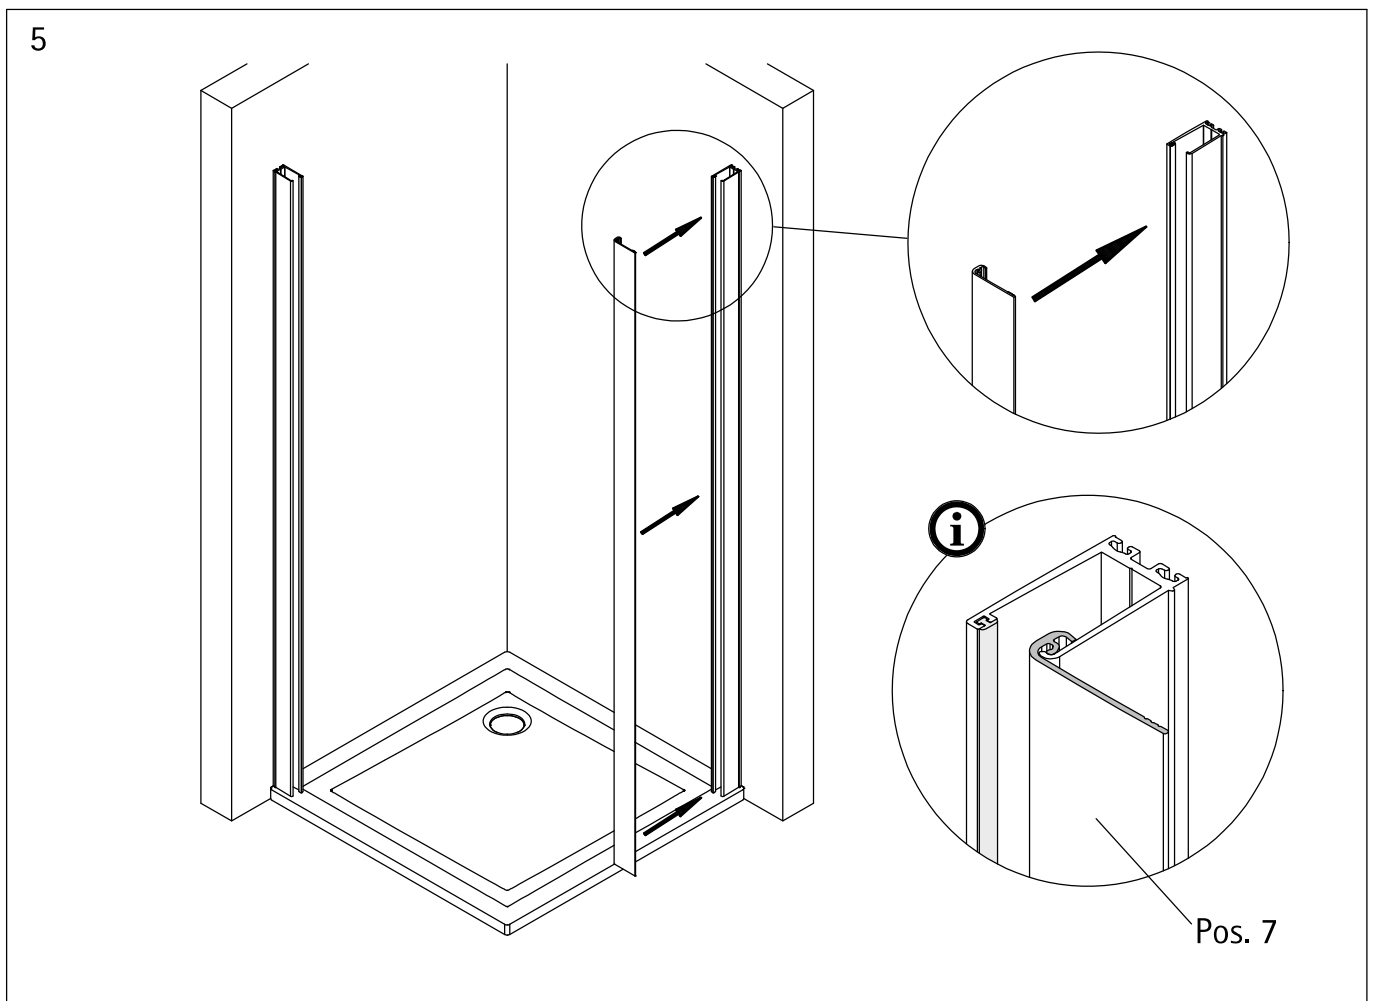

- Montageanleitung
- Assembly instructions
- Notice de montage
- Montagehandleiding
- Návod na montáž
- Instrucțiune de montaj
- Navodila za namestitev
- Installationstruktioener

1984-1

Pos.	Stück	Bezeichnung	Ersatzteil-Nr.	Preis	Pos.	Stück	Bezeichnung	Ersatzteil-Nr.	Preis
4	1x	Magnet 90°	E71056	Paar 49,95 €	24*	1x	Demontagehebel	E71201-1	Stück 27,95 €
4.1	1x	Magnet Pendel			25	2x	Montageklotz	E71201	Stück 7,50 €
6	2x	Wandanschlussprofil	E71248	Stück 69,00 €	26	1x	Stabilisationsbügel, komplett	E71340	Stück 59,00 €
7	2x	Klemmprofil	E71249	Stück 29,00 €	26.1	1x	Kreuzverstrebung	E71342	Stück 49,95 €
8*	10x	Schraube 4,2 x 45 mm			27*	2x	Abdeckkappe		
9*	10x	Dübel S6			34*	2x	Glasschutz		
14	1x	Wasserleiste (inkl. Pos. 15, 23, 38)	E71050	Set 34,95 €	35*	2x	Dichtung Glasausschnitt		
15	1x	Endkappe Wasserleiste			37	2x	Scharnier, komplett	E71290	Stück 95,00 €
16	1x	Einschubdichtung	E71067	Stück 11,95 €	37.1	2x	Aushebesicherung		
17	1x	Wasserabweisprofil (inkl. Pos. 16)	E71058	Set 34,95 €	37.2	4x	Zylinderschraube M4 x 5 mm		
18	1x	Seitenwandscheibe			37.3	4x	Blende Scharnier	E71293-1	Stück 16,95 €
19	1x	Griff	E71140-39	Stück 79,95 €	38	1x	Endkappe Wasserleiste		
20*	2x	Montagekeil	E71201-2	Stück 7,95 €	40	1x	Festelement mit Scharnier		
21*	10x	Glasschutz			41	1x	Türteil mit Scharnier		
22	1x	Silikonkeile (6 Stk.)	E71203	Set 13,95 €	42	1x	Dichtung vertikal	E71065-1	19,95 €
23	1x	Klebestreifen							
							*Schrauben- und Abdeckkappenset	E71200	35,95 €

A	B	C
800 mm	783 - 803 mm	785 - 805 mm
900 mm	883 - 903 mm	885 - 905 mm
1000 mm	983 - 1003 mm	985 - 1005 mm
1200 mm	1183 - 1203 mm	1185 - 1205 mm

1

2

3

8

9

10

11