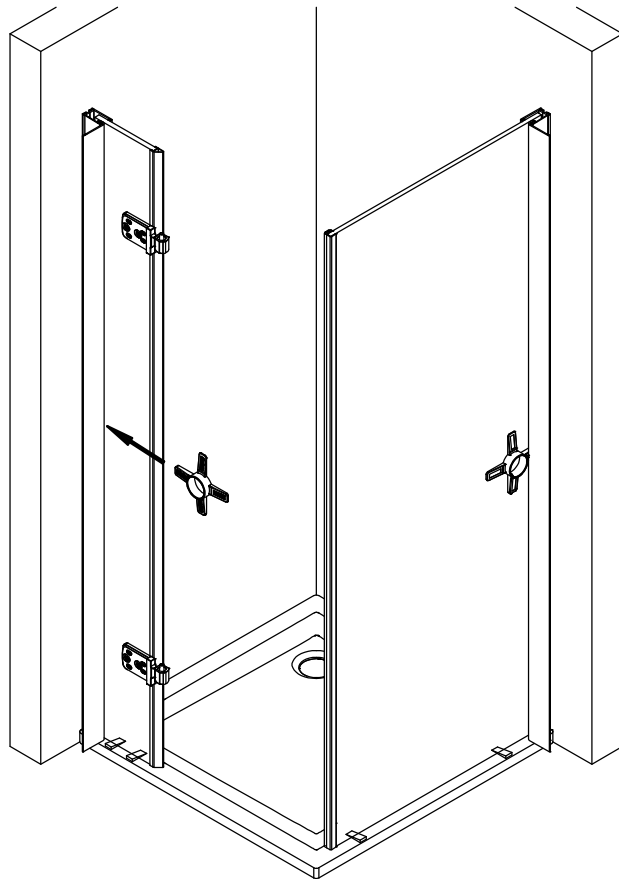

- Montageanleitung
- Assembly instructions
- Notice de montage
- Montagehandleiding
- Návod na montáž
- Instrucțiune de montaj
- Navodila za namestitev
- Installationstruktioener

1984-1

Pos.	Stück	Bezeichnung	Ersatzteil-Nr.	Preis	Pos.	Stück	Bezeichnung	Ersatzteil-Nr.	Preis
4	1x	Magnet 90°	E71056	Paar 49,95 €	24*	1x	Demontagehebel	E71201-1	Stück 27,95 €
4.1	1x	Magnet Pendel			25	2x	Montageklotz	E71201	Stück 7,50 €
6	2x	Wandanschlussprofil	E71248	Stück 69,00 €	26	1x	Stabilisationsbügel, komplett	E71340	Stück 59,00 €
7	2x	Klemmprofil	E71249	Stück 29,00 €	26.1	1x	Kreuzverstrebung	E71342	Stück 49,95 €
8*	10x	Schraube 4,2 x 45 mm			27*	2x	Abdeckkappe		
9*	10x	Dübel S6			34*	2x	Glasschutz		
14	1x	Wasserleiste (inkl. Pos. 15, 23, 38)	E71050	Set 34,95 €	35*	2x	Dichtung Glasausschnitt		
15	1x	Endkappe Wasserleiste			37	2x	Scharnier, komplett	E71290	Stück 95,00 €
16	1x	Einschubdichtung	E71067	Stück 11,95 €	37.1	2x	Aushebesicherung		
17	1x	Wasserabweisprofil (inkl. Pos. 16)	E71058	Set 34,95 €	37.2	4x	Zylinderschraube M4 x 5 mm		
18	1x	Seitenwandscheibe			37.3	4x	Blende Scharnier	E71293-1	Stück 16,95 €
19	1x	Griff	E71140-39	Stück 79,95 €	38	1x	Endkappe Wasserleiste		
20*	2x	Montagekeil	E71201-2	Stück 7,95 €	40	1x	Festelement mit Scharnier		
21*	10x	Glasschutz			41	1x	Türteil mit Scharnier		
22	1x	Silikonkeile (6 Stk.)	E71203	Set 13,95 €	42	1x	Dichtung vertikal	E71065-1	19,95 €
23	1x	Klebestreifen							
							*Schrauben- und Abdeckkappenset	E71200	35,95 €

A	B	C
800 mm	783 - 803 mm	785 - 805 mm
900 mm	883 - 903 mm	885 - 905 mm
1000 mm	983 - 1003 mm	985 - 1005 mm
1200 mm	1183 - 1203 mm	1185 - 1205 mm

1

2

3

8

9

10

11