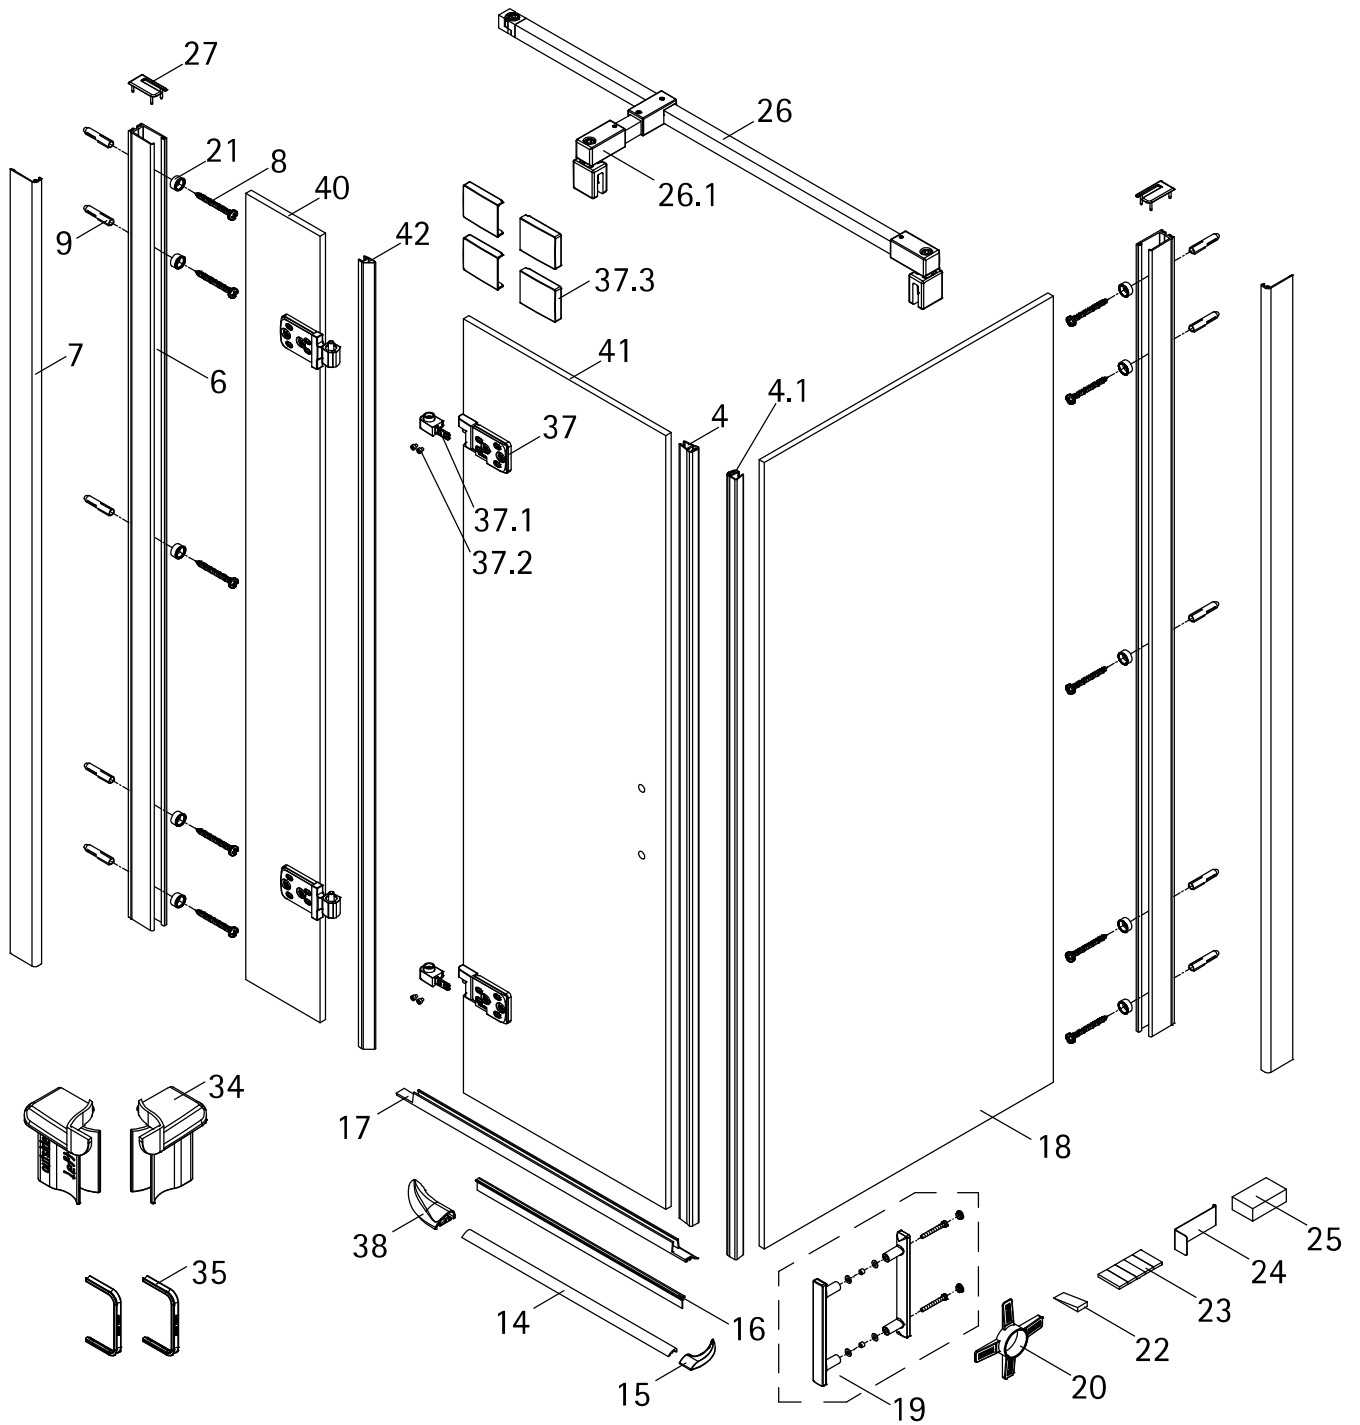

- Montageanleitung
- Assembly instructions
- Notice de montage
- Montagehandleiding
- Návod na montáž
- Instrucțiune de montaj
- Navodila za namestitev
- Installationstruktioener

1984-1

Pos.	Stück	Bezeichnung	Ersatzteil-Nr.	Preis	Pos.	Stück	Bezeichnung	Ersatzteil-Nr.	Preis
4	1x	Magnet 90°	E71056	Paar 49,95 €	24*	1x	Demontagehebel	E71201-1	Stück 27,95 €
4.1	1x	Magnet Pendel			25	2x	Montageklotz	E71201	Stück 7,50 €
6	2x	Wandanschlussprofil	E71248	Stück 69,00 €	26	1x	Stabilisationsbügel, komplett	E71340	Stück 59,00 €
7	2x	Klemmprofil	E71249	Stück 29,00 €	26.1	1x	Kreuzverstrebung	E71342	Stück 49,95 €
8*	10x	Schraube 4,2 x 45 mm			27*	2x	Abdeckkappe		
9*	10x	Dübel S6			34*	2x	Glasschutz		
14	1x	Wasserleiste (inkl. Pos. 15, 23, 38)	E71050	Set 34,95 €	35*	2x	Dichtung Glasausschnitt		
15	1x	Endkappe Wasserleiste			37	2x	Scharnier, komplett	E71290	Stück 95,00 €
16	1x	Einschubdichtung	E71067	Stück 11,95 €	37.1	2x	Aushebesicherung		
17	1x	Wasserabweisprofil (inkl. Pos. 16)	E71058	Set 34,95 €	37.2	4x	Zylinderschraube M4 x 5 mm		
18	1x	Seitenwandscheibe			37.3	4x	Blende Scharnier	E71293-1	Stück 16,95 €
19	1x	Griff	E71140-39	Stück 79,95 €	38	1x	Endkappe Wasserleiste		
20*	2x	Montagekeil	E71201-2	Stück 7,95 €	40	1x	Festelement mit Scharnier		
21*	10x	Glasschutz			41	1x	Türteil mit Scharnier		
22	1x	Silikonkeile (6 Stk.)	E71203	Set 13,95 €	42	1x	Dichtung vertikal	E71065-1	19,95 €
23	1x	Klebestreifen							
							*Schrauben- und Abdeckkappenset	E71200	35,95 €

A	B	C
800 mm	783 - 803 mm	785 - 805 mm
900 mm	883 - 903 mm	885 - 905 mm
1000 mm	983 - 1003 mm	985 - 1005 mm
1200 mm	1183 - 1203 mm	1185 - 1205 mm

1

2

3

8

9

10

11