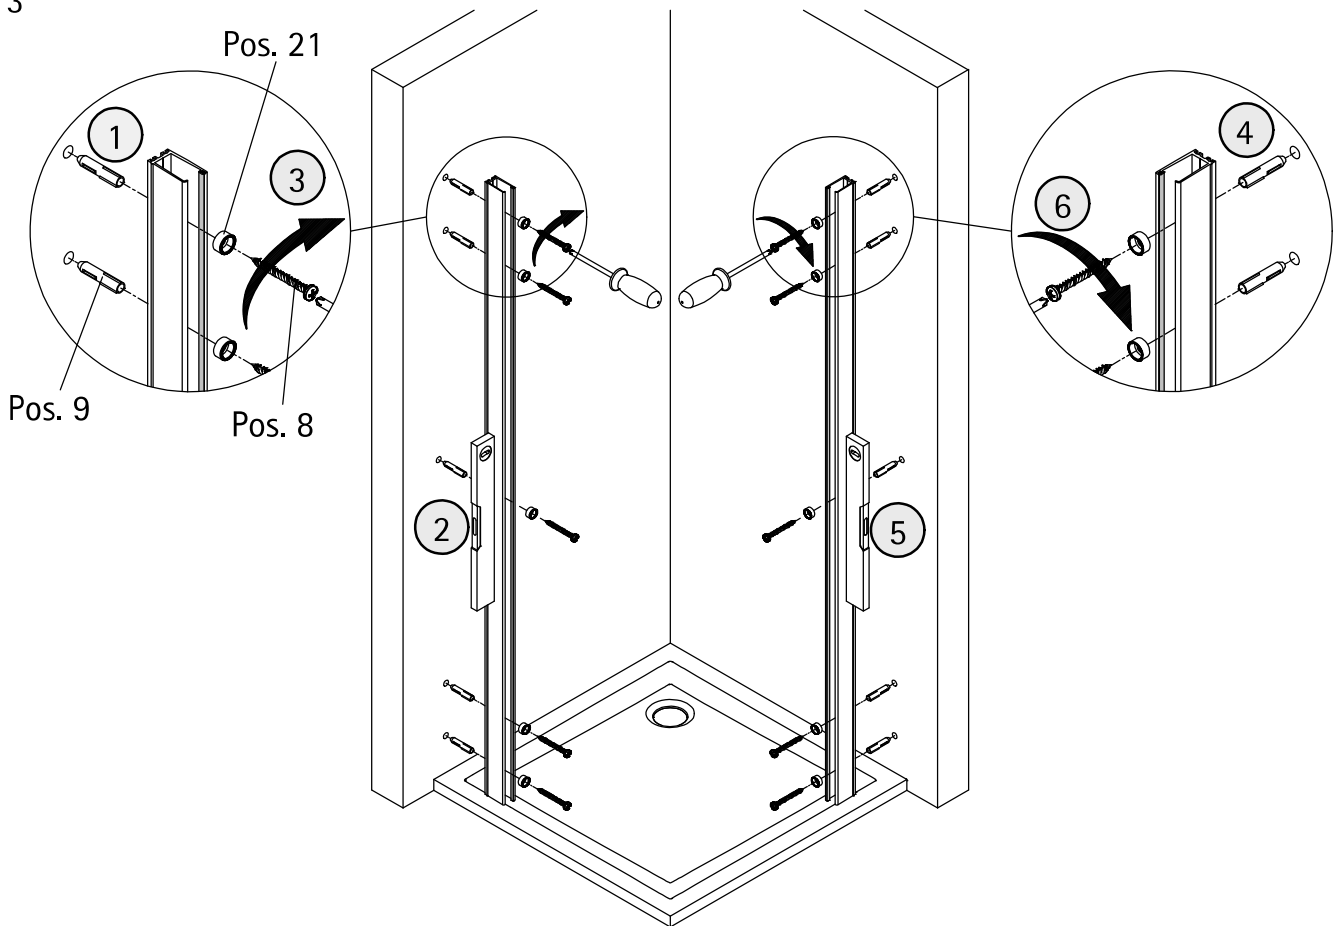

- Montageanleitung
- Assembly instructions
- Notice de montage
- Montagehandleiding
- Návod na montáž
- Instrucțiune de montaj
- Navodila za namestitev
- Installationstruktioener

1984-1

Pos.	Stück	Bezeichnung	Ersatzteil-Nr.	Preis	Pos.	Stück	Bezeichnung	Ersatzteil-Nr.	Preis
4	1x	Magnet 90°	E71056	Paar 49,95 €	24*	1x	Demontagehebel	E71201-1	Stück 27,95 €
4.1	1x	Magnet Pendel			25	2x	Montageklotz	E71201	Stück 7,50 €
6	2x	Wandanschlussprofil	E71248	Stück 69,00 €	26	1x	Stabilisationsbügel, komplett	E71340	Stück 59,00 €
7	2x	Klemmprofil	E71249	Stück 29,00 €	26.1	1x	Kreuzverstrebung	E71342	Stück 49,95 €
8*	10x	Schraube 4,2 x 45 mm			27*	2x	Abdeckkappe		
9*	10x	Dübel S6			34*	2x	Glasschutz		
14	1x	Wasserleiste (inkl. Pos. 15, 23, 38)	E71050	Set 34,95 €	35*	2x	Dichtung Glasausschnitt		
15	1x	Endkappe Wasserleiste			37	2x	Scharnier, komplett	E71290	Stück 95,00 €
16	1x	Einschubdichtung	E71067	Stück 11,95 €	37.1	2x	Aushebesicherung		
17	1x	Wasserabweisprofil (inkl. Pos. 16)	E71058	Set 34,95 €	37.2	4x	Zylinderschraube M4 x 5 mm		
18	1x	Seitenwandscheibe			37.3	4x	Blende Scharnier	E71293-1	Stück 16,95 €
19	1x	Griff	E71140-39	Stück 79,95 €	38	1x	Endkappe Wasserleiste		
20*	2x	Montagekeil	E71201-2	Stück 7,95 €	40	1x	Festelement mit Scharnier		
21*	10x	Glasschutz			41	1x	Türteil mit Scharnier		
22	1x	Silikonkeile (6 Stk.)	E71203	Set 13,95 €	42	1x	Dichtung vertikal	E71065-1	19,95 €
23	1x	Klebestreifen							
							*Schrauben- und Abdeckkappenset	E71200	35,95 €

A	B	C
800 mm	783 - 803 mm	785 - 805 mm
900 mm	883 - 903 mm	885 - 905 mm
1000 mm	983 - 1003 mm	985 - 1005 mm
1200 mm	1183 - 1203 mm	1185 - 1205 mm

1

2

3

8

9

10

11