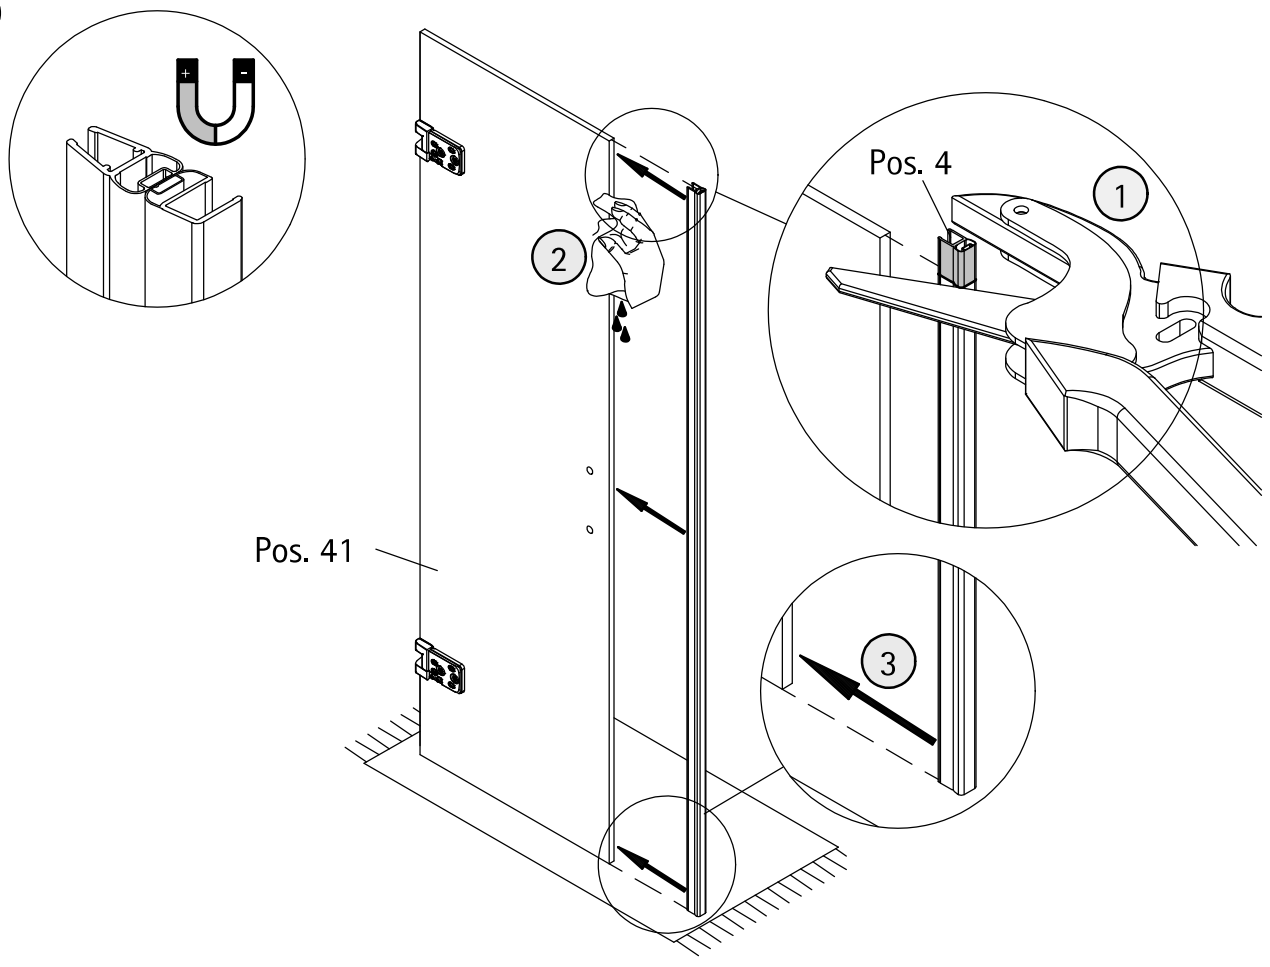

- Montageanleitung
- Assembly instructions
- Notice de montage
- Montagehandleiding
- Návod na montáž
- Instrucțiune de montaj
- Navodila za namestitev
- Installationstruktioener

1984-1

Pos.	Stück	Bezeichnung	Ersatzteil-Nr.	Preis	Pos.	Stück	Bezeichnung	Ersatzteil-Nr.	Preis
4	1x	Magnet 90°	E71056	Paar 49,95 €	24*	1x	Demontagehebel	E71201-1	Stück 27,95 €
4.1	1x	Magnet Pendel			25	2x	Montageklotz	E71201	Stück 7,50 €
6	2x	Wandanschlussprofil	E71248	Stück 69,00 €	26	1x	Stabilisationsbügel, komplett	E71340	Stück 59,00 €
7	2x	Klemmprofil	E71249	Stück 29,00 €	26.1	1x	Kreuzverstrebung	E71342	Stück 49,95 €
8*	10x	Schraube 4,2 x 45 mm			27*	2x	Abdeckkappe		
9*	10x	Dübel S6			34*	2x	Glasschutz		
14	1x	Wasserleiste (inkl. Pos. 15, 23, 38)	E71050	Set 34,95 €	35*	2x	Dichtung Glasausschnitt		
15	1x	Endkappe Wasserleiste			37	2x	Scharnier, komplett	E71290	Stück 95,00 €
16	1x	Einschubdichtung	E71067	Stück 11,95 €	37.1	2x	Aushebesicherung		
17	1x	Wasserabweisprofil (inkl. Pos. 16)	E71058	Set 34,95 €	37.2	4x	Zylinderschraube M4 x 5 mm		
18	1x	Seitenwandscheibe			37.3	4x	Blende Scharnier	E71293-1	Stück 16,95 €
19	1x	Griff	E71140-39	Stück 79,95 €	38	1x	Endkappe Wasserleiste		
20*	2x	Montagekeil	E71201-2	Stück 7,95 €	40	1x	Festelement mit Scharnier		
21*	10x	Glasschutz			41	1x	Türteil mit Scharnier		
22	1x	Silikonkeile (6 Stk.)	E71203	Set 13,95 €	42	1x	Dichtung vertikal	E71065-1	19,95 €
23	1x	Klebestreifen							
							*Schrauben- und Abdeckkappenset	E71200	35,95 €

A	B	C
800 mm	783 - 803 mm	785 - 805 mm
900 mm	883 - 903 mm	885 - 905 mm
1000 mm	983 - 1003 mm	985 - 1005 mm
1200 mm	1183 - 1203 mm	1185 - 1205 mm

1

2

3

8

9

10

11