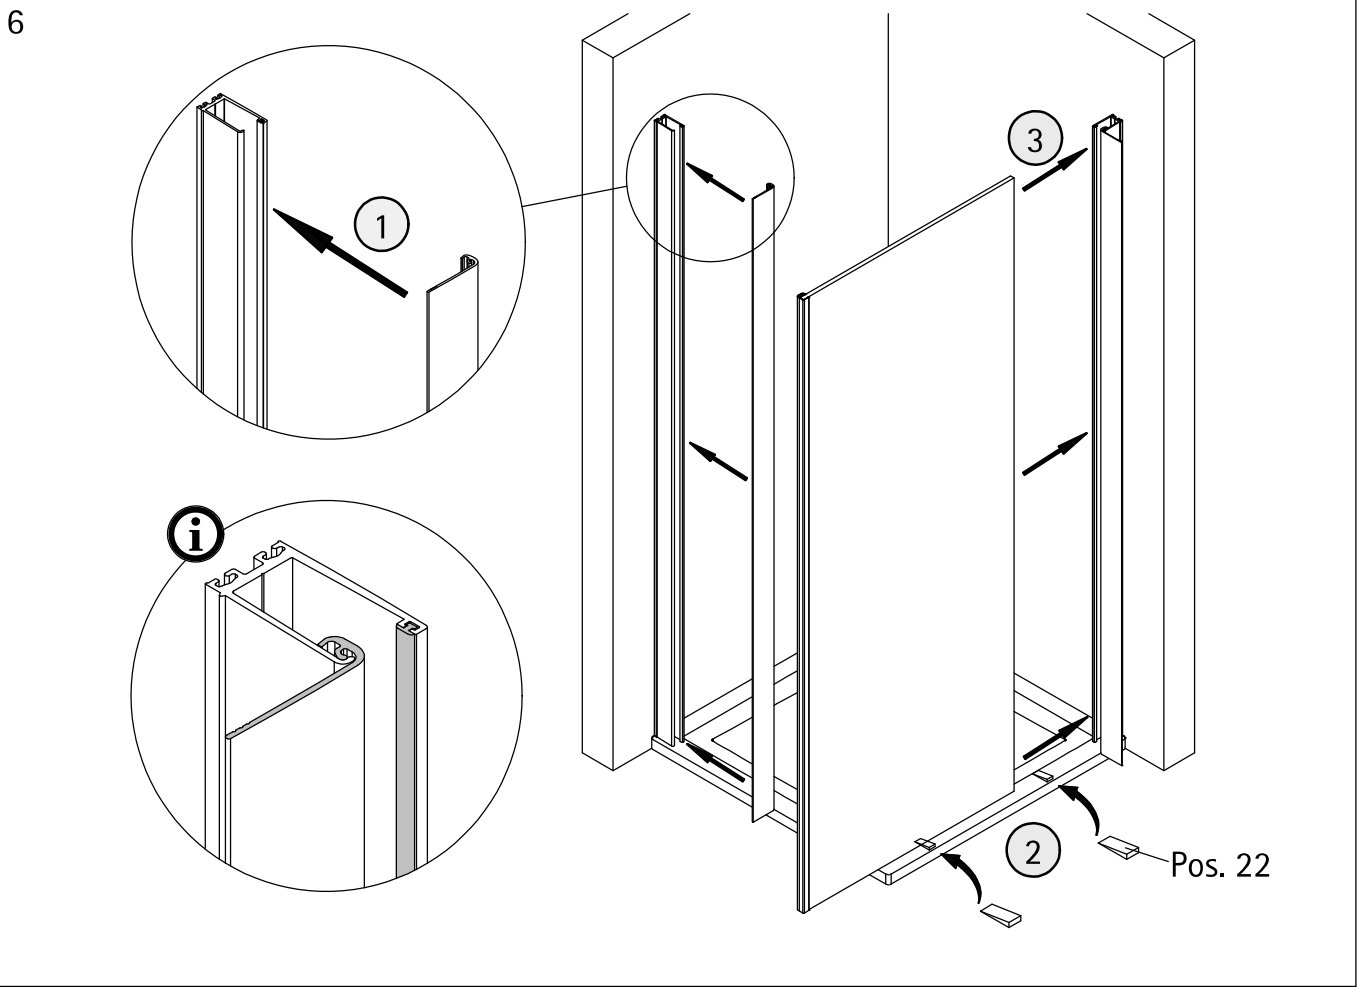

- Montageanleitung
- Assembly instructions
- Notice de montage
- Montagehandleiding
- Návod na montáž
- Instrucțiune de montaj
- Navodila za namestitev
- Installationstruktioener

1984-1

Pos.	Stück	Bezeichnung	Ersatzteil-Nr.	Preis	Pos.	Stück	Bezeichnung	Ersatzteil-Nr.	Preis
4	1x	Magnet 90°	E71056	Paar 49,95 €	24*	1x	Demontagehebel	E71201-1	Stück 27,95 €
4.1	1x	Magnet Pendel			25	2x	Montageklotz	E71201	Stück 7,50 €
6	2x	Wandanschlussprofil	E71248	Stück 69,00 €	26	1x	Stabilisationsbügel, komplett	E71340	Stück 59,00 €
7	2x	Klemmprofil	E71249	Stück 29,00 €	26.1	1x	Kreuzverstrebung	E71342	Stück 49,95 €
8*	10x	Schraube 4,2 x 45 mm			27*	2x	Abdeckkappe		
9*	10x	Dübel S6			34*	2x	Glasschutz		
14	1x	Wasserleiste (inkl. Pos. 15, 23, 38)	E71050	Set 34,95 €	35*	2x	Dichtung Glasausschnitt		
15	1x	Endkappe Wasserleiste			37	2x	Scharnier, komplett	E71290	Stück 95,00 €
16	1x	Einschubdichtung	E71067	Stück 11,95 €	37.1	2x	Aushebesicherung		
17	1x	Wasserabweisprofil (inkl. Pos. 16)	E71058	Set 34,95 €	37.2	4x	Zylinderschraube M4 x 5 mm		
18	1x	Seitenwandscheibe			37.3	4x	Blende Scharnier	E71293-1	Stück 16,95 €
19	1x	Griff	E71140-39	Stück 79,95 €	38	1x	Endkappe Wasserleiste		
20*	2x	Montagekeil	E71201-2	Stück 7,95 €	40	1x	Festelement mit Scharnier		
21*	10x	Glasschutz			41	1x	Türteil mit Scharnier		
22	1x	Silikonkeile (6 Stk.)	E71203	Set 13,95 €	42	1x	Dichtung vertikal	E71065-1	19,95 €
23	1x	Klebestreifen							
							*Schrauben- und Abdeckkappenset	E71200	35,95 €

A	B	C
800 mm	783 - 803 mm	785 - 805 mm
900 mm	883 - 903 mm	885 - 905 mm
1000 mm	983 - 1003 mm	985 - 1005 mm
1200 mm	1183 - 1203 mm	1185 - 1205 mm

1

2

3

8

9

10

11