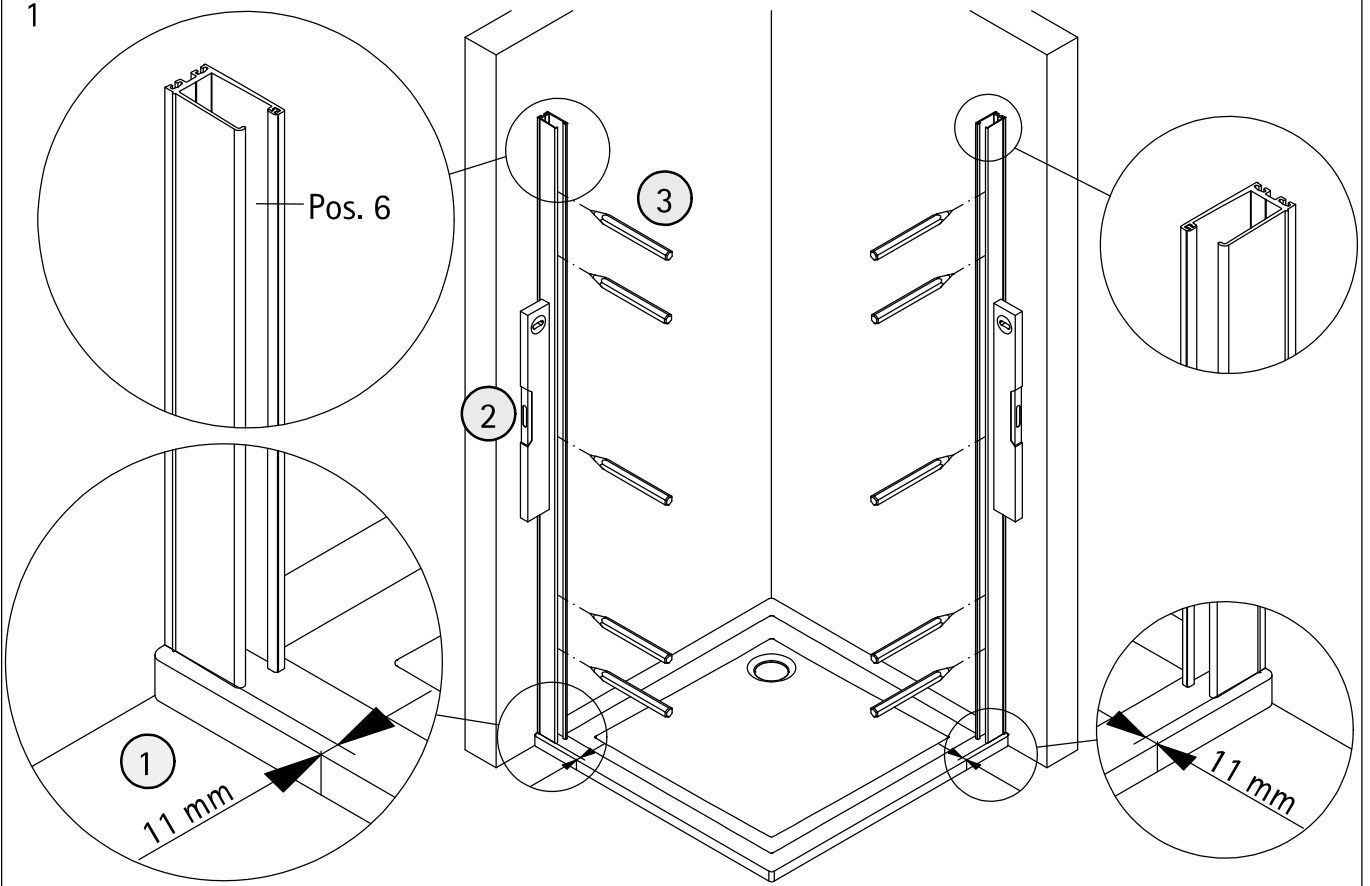

- Montageanleitung
- Assembly instructions
- Notice de montage
- Montagehandleiding
- Návod na montáž
- Instrucțiune de montaj
- Navodila za namestitev
- Installationstruktioener

1984-1

Pos.	Stück	Bezeichnung	Ersatzteil-Nr.	Preis	Pos.	Stück	Bezeichnung	Ersatzteil-Nr.	Preis
4	1x	Magnet 90°	E71056	Paar 49,95 €	24*	1x	Demontagehebel	E71201-1	Stück 27,95 €
4.1	1x	Magnet Pendel			25	2x	Montageklotz	E71201	Stück 7,50 €
6	2x	Wandanschlussprofil	E71248	Stück 69,00 €	26	1x	Stabilisationsbügel, komplett	E71340	Stück 59,00 €
7	2x	Klemmprofil	E71249	Stück 29,00 €	26.1	1x	Kreuzverstrebung	E71342	Stück 49,95 €
8*	10x	Schraube 4,2 x 45 mm			27*	2x	Abdeckkappe		
9*	10x	Dübel S6			34*	2x	Glasschutz		
14	1x	Wasserleiste (inkl. Pos. 15, 23, 38)	E71050	Set 34,95 €	35*	2x	Dichtung Glasausschnitt		
15	1x	Endkappe Wasserleiste			37	2x	Scharnier, komplett	E71290	Stück 95,00 €
16	1x	Einschubdichtung	E71067	Stück 11,95 €	37.1	2x	Aushebesicherung		
17	1x	Wasserabweisprofil (inkl. Pos. 16)	E71058	Set 34,95 €	37.2	4x	Zylinderschraube M4 x 5 mm		
18	1x	Seitenwandscheibe			37.3	4x	Blende Scharnier	E71293-1	Stück 16,95 €
19	1x	Griff	E71140-39	Stück 79,95 €	38	1x	Endkappe Wasserleiste		
20*	2x	Montagekeil	E71201-2	Stück 7,95 €	40	1x	Festelement mit Scharnier		
21*	10x	Glasschutz			41	1x	Türteil mit Scharnier		
22	1x	Silikonkeile (6 Stk.)	E71203	Set 13,95 €	42	1x	Dichtung vertikal	E71065-1	19,95 €
23	1x	Klebestreifen							
							*Schrauben- und Abdeckkappenset	E71200	35,95 €

A	B	C
800 mm	783 - 803 mm	785 - 805 mm
900 mm	883 - 903 mm	885 - 905 mm
1000 mm	983 - 1003 mm	985 - 1005 mm
1200 mm	1183 - 1203 mm	1185 - 1205 mm

1

2

3

8

9

10

11