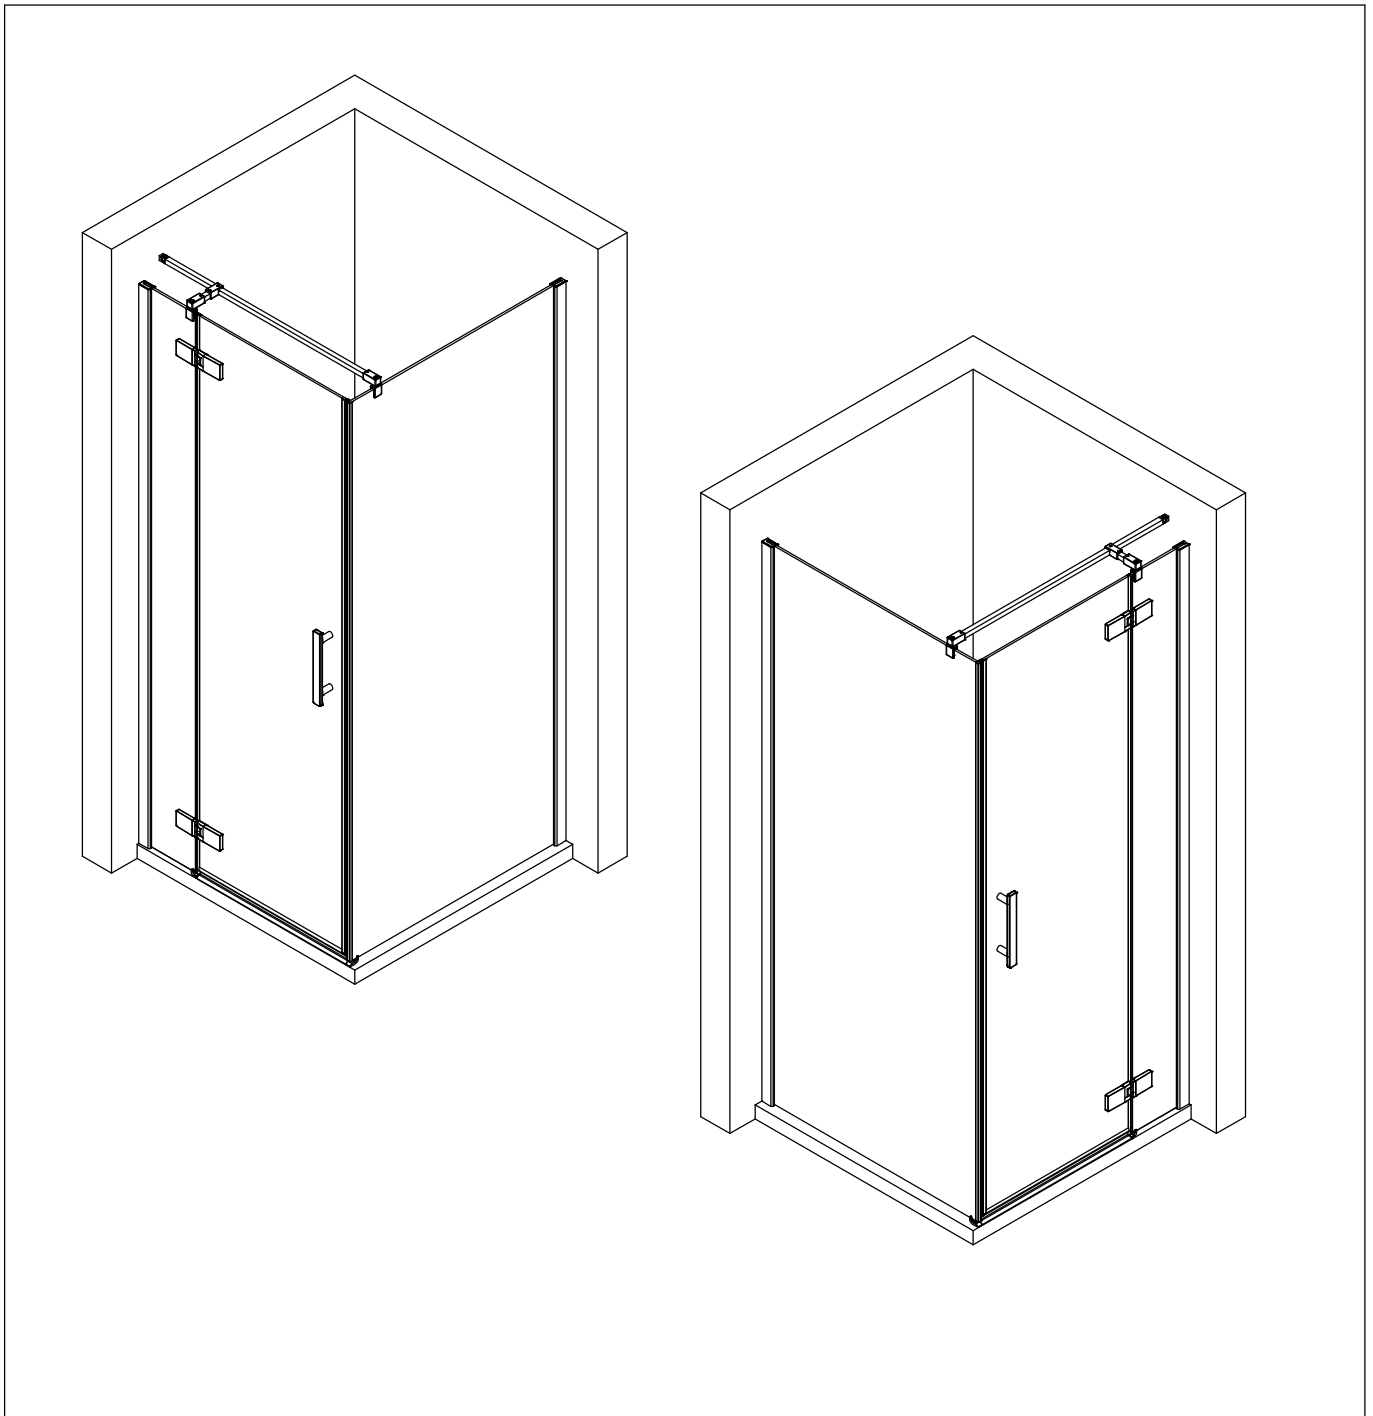

- Montageanleitung
- Assembly instructions
- Notice de montage
- Montagehandleiding
- Návod na montáž
- Instrucțiune de montaj
- Navodila za namestitev
- Installationstruktioener

1984-1

Pos.	Stück	Bezeichnung	Ersatzteil-Nr.	Preis	Pos.	Stück	Bezeichnung	Ersatzteil-Nr.	Preis
4	1x	Magnet 90°	E71056	Paar 49,95 €	24*	1x	Demontagehebel	E71201-1	Stück 27,95 €
4.1	1x	Magnet Pendel			25	2x	Montageklotz	E71201	Stück 7,50 €
6	2x	Wandanschlussprofil	E71248	Stück 69,00 €	26	1x	Stabilisationsbügel, komplett	E71340	Stück 59,00 €
7	2x	Klemmprofil	E71249	Stück 29,00 €	26.1	1x	Kreuzverstrebung	E71342	Stück 49,95 €
8*	10x	Schraube 4,2 x 45 mm			27*	2x	Abdeckkappe		
9*	10x	Dübel S6			34*	2x	Glasschutz		
14	1x	Wasserleiste (inkl. Pos. 15, 23, 38)	E71050	Set 34,95 €	35*	2x	Dichtung Glasausschnitt		
15	1x	Endkappe Wasserleiste			37	2x	Scharnier, komplett	E71290	Stück 95,00 €
16	1x	Einschubdichtung	E71067	Stück 11,95 €	37.1	2x	Aushebesicherung		
17	1x	Wasserabweisprofil (inkl. Pos. 16)	E71058	Set 34,95 €	37.2	4x	Zylinderschraube M4 x 5 mm		
18	1x	Seitenwandscheibe			37.3	4x	Blende Scharnier	E71293-1	Stück 16,95 €
19	1x	Griff	E71140-39	Stück 79,95 €	38	1x	Endkappe Wasserleiste		
20*	2x	Montagekeil	E71201-2	Stück 7,95 €	40	1x	Festelement mit Scharnier		
21*	10x	Glasschutz			41	1x	Türteil mit Scharnier		
22	1x	Silikonkeile (6 Stk.)	E71203	Set 13,95 €	42	1x	Dichtung vertikal	E71065-1	19,95 €
23	1x	Klebestreifen							
							*Schrauben- und Abdeckkappenset	E71200	35,95 €

A	B	C
800 mm	783 - 803 mm	785 - 805 mm
900 mm	883 - 903 mm	885 - 905 mm
1000 mm	983 - 1003 mm	985 - 1005 mm
1200 mm	1183 - 1203 mm	1185 - 1205 mm

1

2

3

8

9

10

11