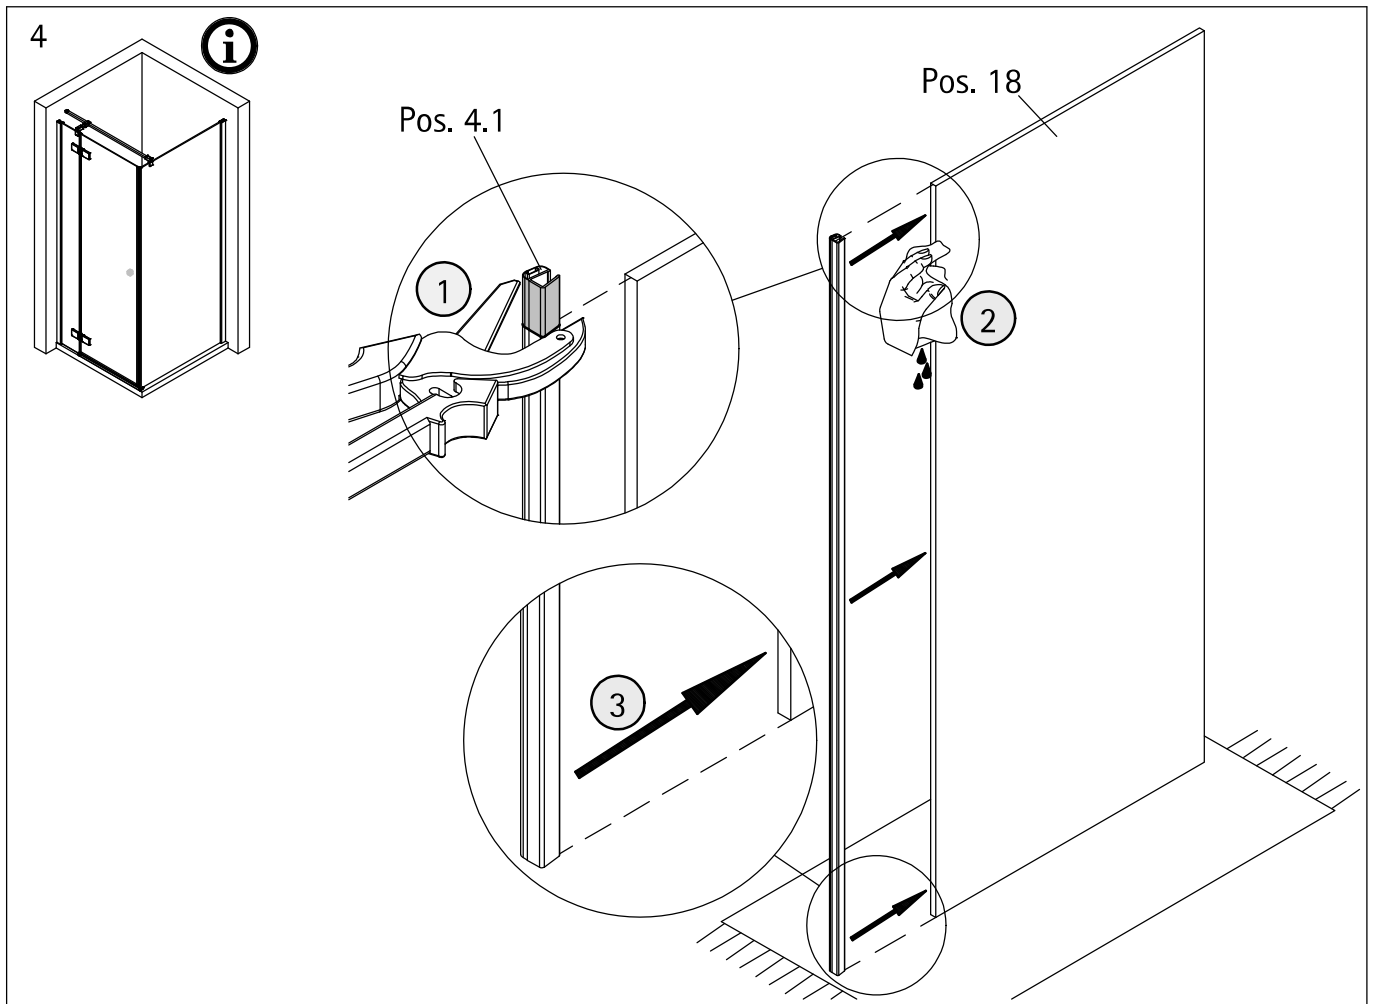

- Montageanleitung
- Assembly instructions
- Notice de montage
- Montagehandleiding
- Návod na montáž
- Instrucțiune de montaj
- Navodila za namestitev
- Installationstruktioener

1984-1

Pos.	Stück	Bezeichnung	Ersatzteil-Nr.	Preis	Pos.	Stück	Bezeichnung	Ersatzteil-Nr.	Preis
4	1x	Magnet 90°	E71056	Paar 49,95 €	24*	1x	Demontagehebel	E71201-1	Stück 27,95 €
4.1	1x	Magnet Pendel			25	2x	Montageklotz	E71201	Stück 7,50 €
6	2x	Wandanschlussprofil	E71248	Stück 69,00 €	26	1x	Stabilisationsbügel, komplett	E71340	Stück 59,00 €
7	2x	Klemmprofil	E71249	Stück 29,00 €	26.1	1x	Kreuzverstrebung	E71342	Stück 49,95 €
8*	10x	Schraube 4,2 x 45 mm			27*	2x	Abdeckkappe		
9*	10x	Dübel S6			34*	2x	Glasschutz		
14	1x	Wasserleiste (inkl. Pos. 15, 23, 38)	E71050	Set 34,95 €	35*	2x	Dichtung Glasausschnitt		
15	1x	Endkappe Wasserleiste			37	2x	Scharnier, komplett	E71290	Stück 95,00 €
16	1x	Einschubdichtung	E71067	Stück 11,95 €	37.1	2x	Aushebesicherung		
17	1x	Wasserabweisprofil (inkl. Pos. 16)	E71058	Set 34,95 €	37.2	4x	Zylinderschraube M4 x 5 mm		
18	1x	Seitenwandscheibe			37.3	4x	Blende Scharnier	E71293-1	Stück 16,95 €
19	1x	Griff	E71140-39	Stück 79,95 €	38	1x	Endkappe Wasserleiste		
20*	2x	Montagekeil	E71201-2	Stück 7,95 €	40	1x	Festelement mit Scharnier		
21*	10x	Glasschutz			41	1x	Türteil mit Scharnier		
22	1x	Silikonkeile (6 Stk.)	E71203	Set 13,95 €	42	1x	Dichtung vertikal	E71065-1	19,95 €
23	1x	Klebestreifen							
							*Schrauben- und Abdeckkappenset	E71200	35,95 €

A	B	C
800 mm	783 - 803 mm	785 - 805 mm
900 mm	883 - 903 mm	885 - 905 mm
1000 mm	983 - 1003 mm	985 - 1005 mm
1200 mm	1183 - 1203 mm	1185 - 1205 mm

1

2

3

8

9

10

11