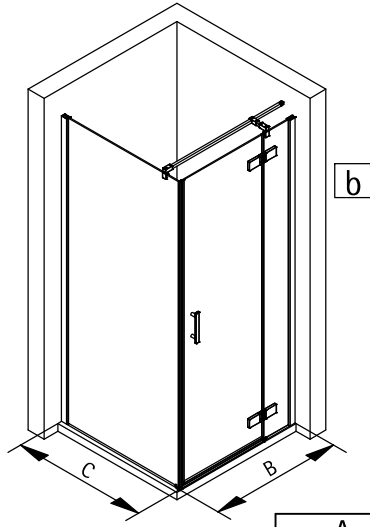

- Montageanleitung
- Assembly instructions
- Notice de montage
- Montagehandleiding
- Návod na montáž
- Instrucțiune de montaj
- Navodila za namestitev
- Installationstruktioener

1984-1

Pos.	Stück	Bezeichnung	Ersatzteil-Nr.	Preis	Pos.	Stück	Bezeichnung	Ersatzteil-Nr.	Preis
4	1x	Magnet 90°	E71056	Paar 49,95 €	24*	1x	Demontagehebel	E71201-1	Stück 27,95 €
4.1	1x	Magnet Pendel			25	2x	Montageklotz	E71201	Stück 7,50 €
6	2x	Wandanschlussprofil	E71248	Stück 69,00 €	26	1x	Stabilisationsbügel, komplett	E71340	Stück 59,00 €
7	2x	Klemmprofil	E71249	Stück 29,00 €	26.1	1x	Kreuzverstrebung	E71342	Stück 49,95 €
8*	10x	Schraube 4,2 x 45 mm			27*	2x	Abdeckkappe		
9*	10x	Dübel S6			34*	2x	Glasschutz		
14	1x	Wasserleiste (inkl. Pos. 15, 23, 38)	E71050	Set 34,95 €	35*	2x	Dichtung Glasausschnitt		
15	1x	Endkappe Wasserleiste			37	2x	Scharnier, komplett	E71290	Stück 95,00 €
16	1x	Einschubdichtung	E71067	Stück 11,95 €	37.1	2x	Aushebesicherung		
17	1x	Wasserabweisprofil (inkl. Pos. 16)	E71058	Set 34,95 €	37.2	4x	Zylinderschraube M4 x 5 mm		
18	1x	Seitenwandscheibe			37.3	4x	Blende Scharnier	E71293-1	Stück 16,95 €
19	1x	Griff	E71140-39	Stück 79,95 €	38	1x	Endkappe Wasserleiste		
20*	2x	Montagekeil	E71201-2	Stück 7,95 €	40	1x	Festelement mit Scharnier		
21*	10x	Glasschutz			41	1x	Türteil mit Scharnier		
22	1x	Silikonkeile (6 Stk.)	E71203	Set 13,95 €	42	1x	Dichtung vertikal	E71065-1	19,95 €
23	1x	Klebestreifen							
							*Schrauben- und Abdeckkappenset	E71200	35,95 €

A	B	C
800 mm	783 - 803 mm	785 - 805 mm
900 mm	883 - 903 mm	885 - 905 mm
1000 mm	983 - 1003 mm	985 - 1005 mm
1200 mm	1183 - 1203 mm	1185 - 1205 mm

1

2

3

8

9

10

11