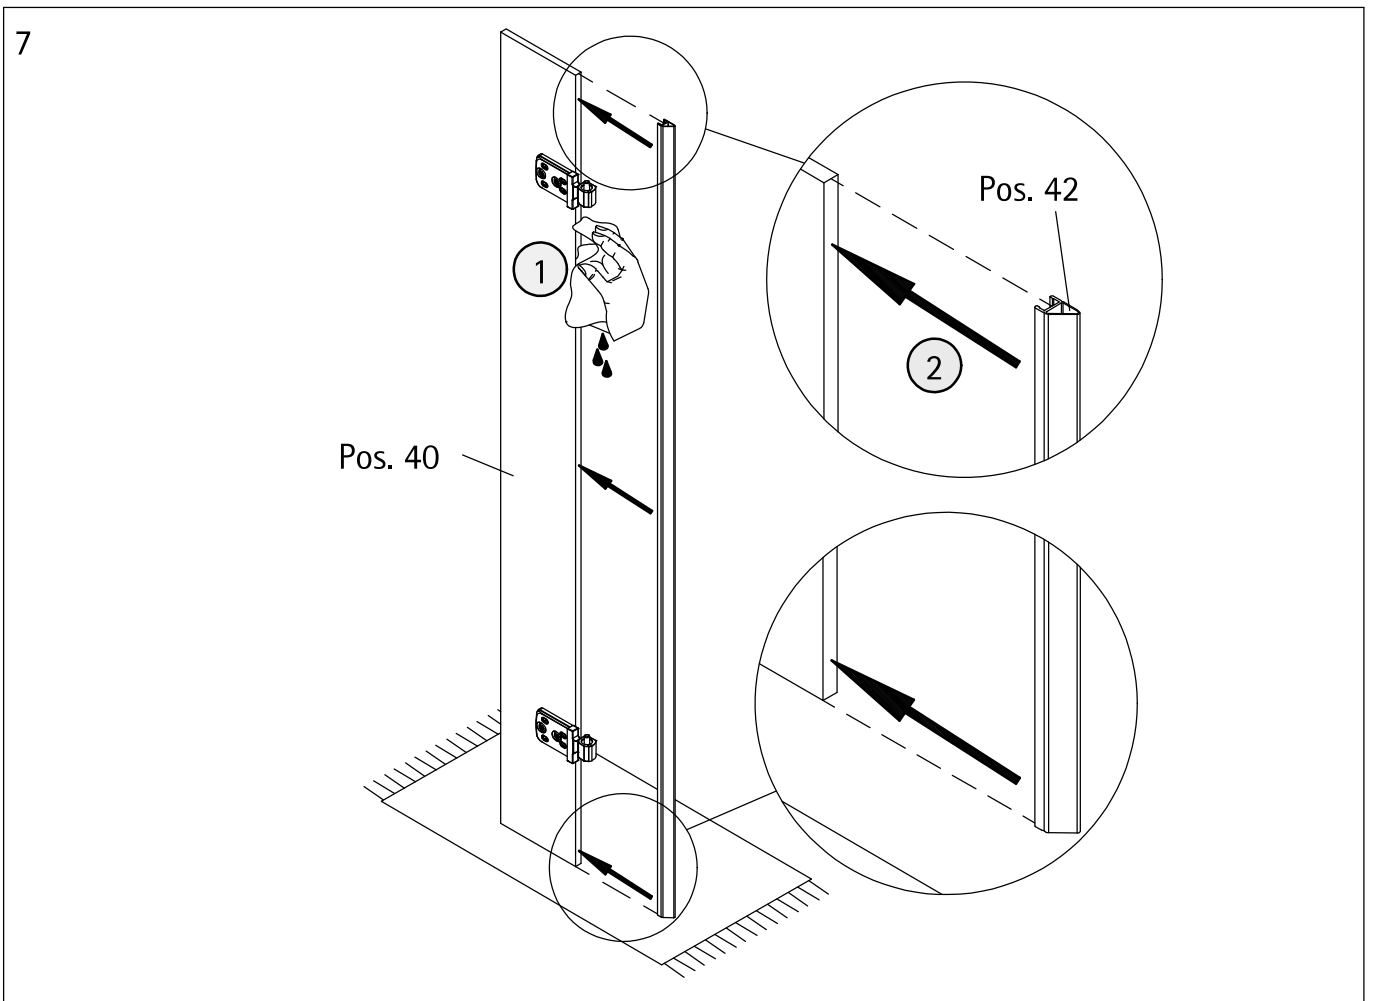

- Montageanleitung
- Assembly instructions
- Notice de montage
- Montagehandleiding
- Návod na montáž
- Instrucțiune de montaj
- Navodila za namestitev
- Installationstruktioener

1984-1

Pos.	Stück	Bezeichnung	Ersatzteil-Nr.	Preis	Pos.	Stück	Bezeichnung	Ersatzteil-Nr.	Preis
4	1x	Magnet 90°	E71056	Paar 49,95 €	24*	1x	Demontagehebel	E71201-1	Stück 27,95 €
4.1	1x	Magnet Pendel			25	2x	Montageklotz	E71201	Stück 7,50 €
6	2x	Wandanschlussprofil	E71248	Stück 69,00 €	26	1x	Stabilisationsbügel, komplett	E71340	Stück 59,00 €
7	2x	Klemmprofil	E71249	Stück 29,00 €	26.1	1x	Kreuzverstrebung	E71342	Stück 49,95 €
8*	10x	Schraube 4,2 x 45 mm			27*	2x	Abdeckkappe		
9*	10x	Dübel S6			34*	2x	Glasschutz		
14	1x	Wasserleiste (inkl. Pos. 15, 23, 38)	E71050	Set 34,95 €	35*	2x	Dichtung Glasausschnitt		
15	1x	Endkappe Wasserleiste			37	2x	Scharnier, komplett	E71290	Stück 95,00 €
16	1x	Einschubdichtung	E71067	Stück 11,95 €	37.1	2x	Aushebesicherung		
17	1x	Wasserabweisprofil (inkl. Pos. 16)	E71058	Set 34,95 €	37.2	4x	Zylinderschraube M4 x 5 mm		
18	1x	Seitenwandscheibe			37.3	4x	Blende Scharnier	E71293-1	Stück 16,95 €
19	1x	Griff	E71140-39	Stück 79,95 €	38	1x	Endkappe Wasserleiste		
20*	2x	Montagekeil	E71201-2	Stück 7,95 €	40	1x	Festelement mit Scharnier		
21*	10x	Glasschutz			41	1x	Türteil mit Scharnier		
22	1x	Silikonkeile (6 Stk.)	E71203	Set 13,95 €	42	1x	Dichtung vertikal	E71065-1	19,95 €
23	1x	Klebestreifen							
							*Schrauben- und Abdeckkappenset	E71200	35,95 €

A	B	C
800 mm	783 - 803 mm	785 - 805 mm
900 mm	883 - 903 mm	885 - 905 mm
1000 mm	983 - 1003 mm	985 - 1005 mm
1200 mm	1183 - 1203 mm	1185 - 1205 mm

1

2

3

8

9

10

11