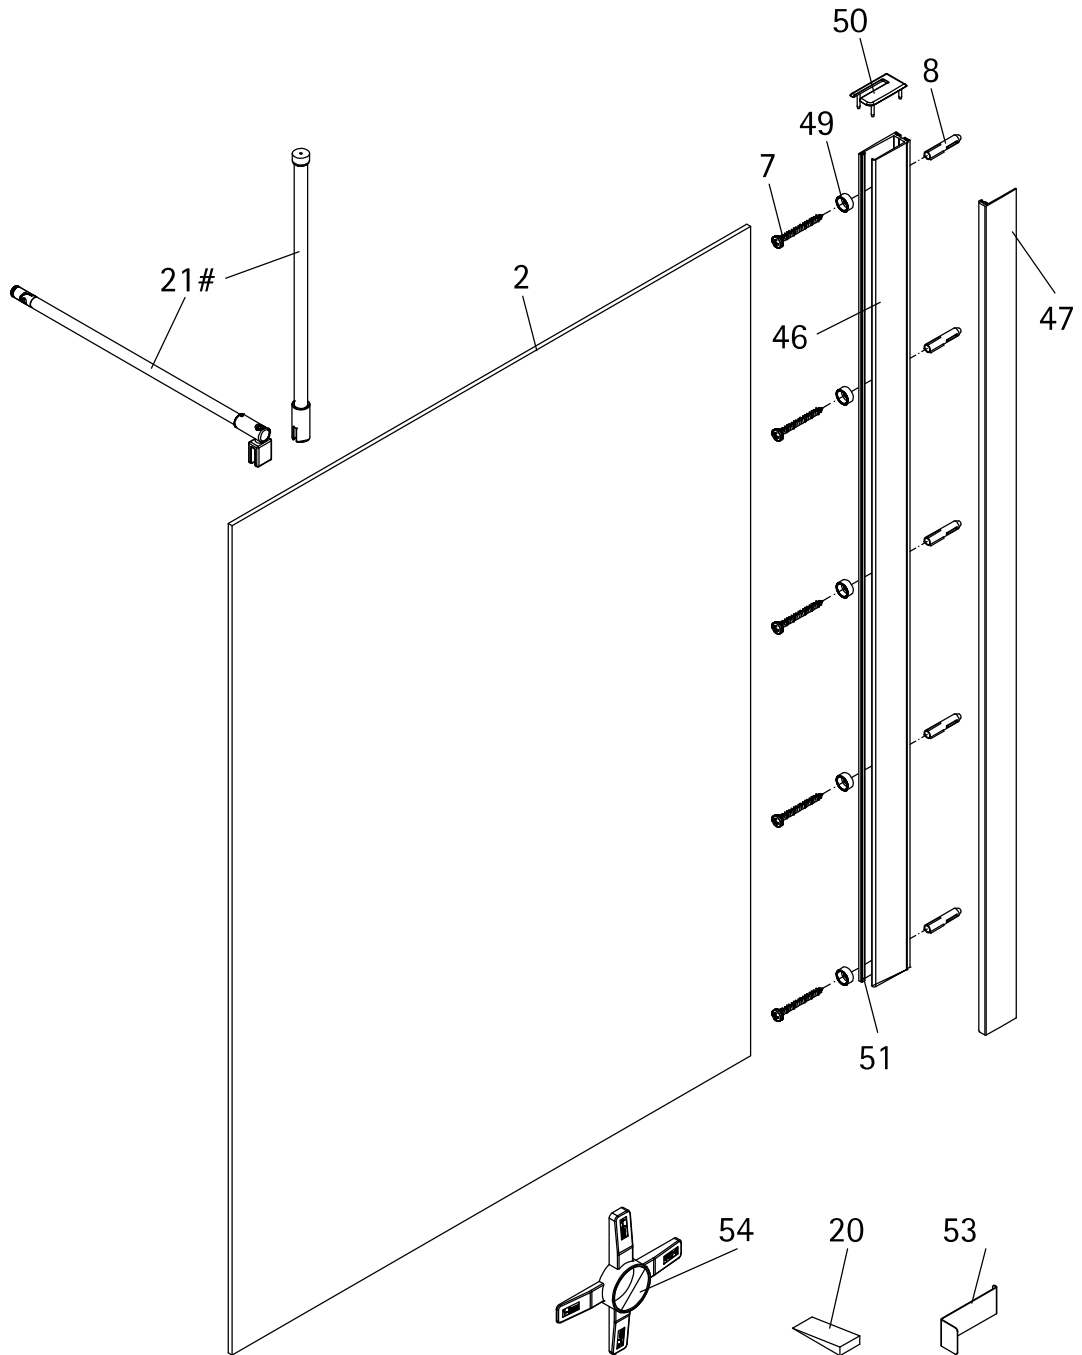

- Montageanleitung
- Assembly instructions
- Notice de montage
- Montagehandleiding
- Návod na montáž
- Instrucțiune de montaj
- Navodila za namestitev
- Installationstruktioener

de

Pos.	Bezeichnung	Ersatzteil-Nr.	Preis	Pos.	Bezeichnung	Ersatzteil-Nr.	Preis
2	1x Frontscheibe			49*	5x Glasschutz		
7*	5x Schraube 4,2 x 45 mm			50*	1x Abdeckkappe	E32205-2	Set 11,95 €
8*	5x Dübel S6			51	1x Klemmdichtprofil (vormontiert)		
20*	1x Silikonkeil (6 Stück)	E100203	Set 16,95 €	53	1x Demontagehebel	E100201-1	Stück 30,95 €
21#	1x Stabilisationsbügel komplett	E100320	Stück 36,95 €	54	1x Montagekeil	E100201-2	Set 12,00 €
21#	1x Deckenstrebe komplett	E100324	Stück 86,95 €				
46	1x Wandanschlußprofil (inkl. Pos. 51)	E100248-58-3	Stück 76,00 €				
47	1x Clipsprofil (5 mm)	E100249-58-5-3	Stück 43,00 €				
	1x Clipsprofil (6 mm)	E100249-58-6-3	Stück 43,00 €				
					* Schrauben- und Abdeckkappenset E32200-2		16,95 €
					# optional		

en

Pos.	Description
2	1x frontpanel
7*	5x screw 4,2 x 45 mm
8*	5x dowel S6
20*	1x silicone wedge (6)
21#	1x stabilizing bar
21#	1x ceiling support
46	1x wall connection profile (incl. Pos. 51)
47	1x clamping profile

Pos.	Description
49*	5x glass gasket
50*	1x cover cap
51	1x inner sealing
53	1x disassembly lever
54	1x assembly aid
	* kit with screws and cover caps
	# optional

fr

Pos.	Description
2	1x paroi frontale
7*	5x vis 4,2 x 45 mm
8*	5x cheville S6
20*	1x cale de silicone (6 unités)
21#	1x barre de stabilisation
21#	1x fixation au plafond (complet)
46	1x profilé mural de fixation (Pos. 51 incl.)
47	1x profilé de pincement