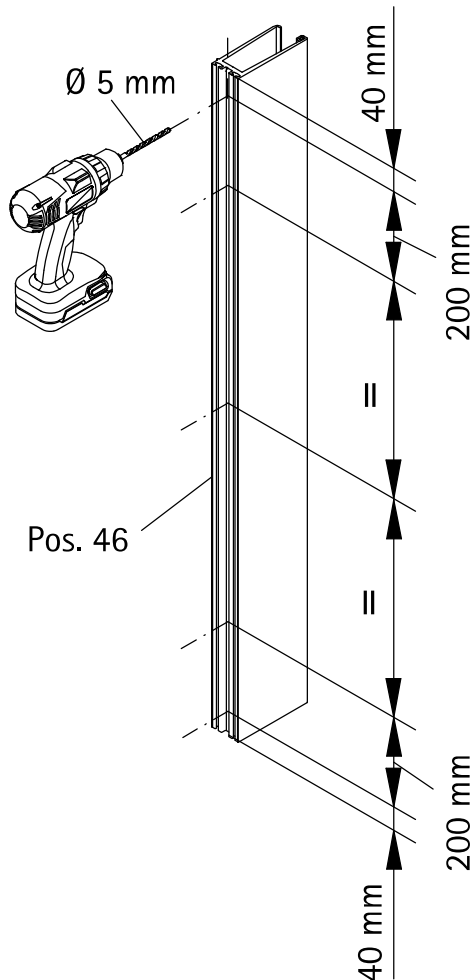

en

Pos.	Description
2	1x frontpanel
7*	5x screw 4,2 x 45 mm
8*	5x dowel S6
20*	1x silicone wedge (6)
21#	1x stabilizing bar
21#	1x ceiling support
46	1x wall connection profile (incl. Pos. 51)
47	1x clamping profile

Pos.	Description
49*	5x glass gasket
50*	1x cover cap
51	1x inner sealing
53	1x disassembly lever
54	1x assembly aid
	* kit with screws and cover caps
	# optional

fr

Pos.	Description
2	1x paroi frontale
7*	5x vis 4,2 x 45 mm
8*	5x cheville S6
20*	1x cale de silicone (6 unités)
21#	1x barre de stabilisation
21#	1x fixation au plafond (complet)
46	1x profilé mural de fixation (Pos. 51 incl.)
47	1x profilé de pincement

Pos.	Description
49*	5x protection en verre
50*	1x cache
51	1x joint d'étanchéité intérieur
53	1x Levier de démontage
54	1x kit de montage
	* kit de vis et capuchons
	# en option

nl

Pos.	Omschrijving
2	1x frontpanel
7*	5x schroef 4,2 x 45 mm
8*	5x plug S6
20*	1x silicone keggen (6 stuk)
21#	1x stabilisatie stang
21#	1x plafond steun
46	1x wandaanluitprofiel (incl. Pos. 51)
47	1x klemprofiel

Pos.	Omschrijving
49*	5x glasbescherming
50*	1x afdekkapjes
51	1x dichtstrip binnenzijde
53	1x demontage hendel
54	1x montagehulp
	* schroeven en afdekkapjes assortiment
	# optioneel

i

1

2

3

4

5

6