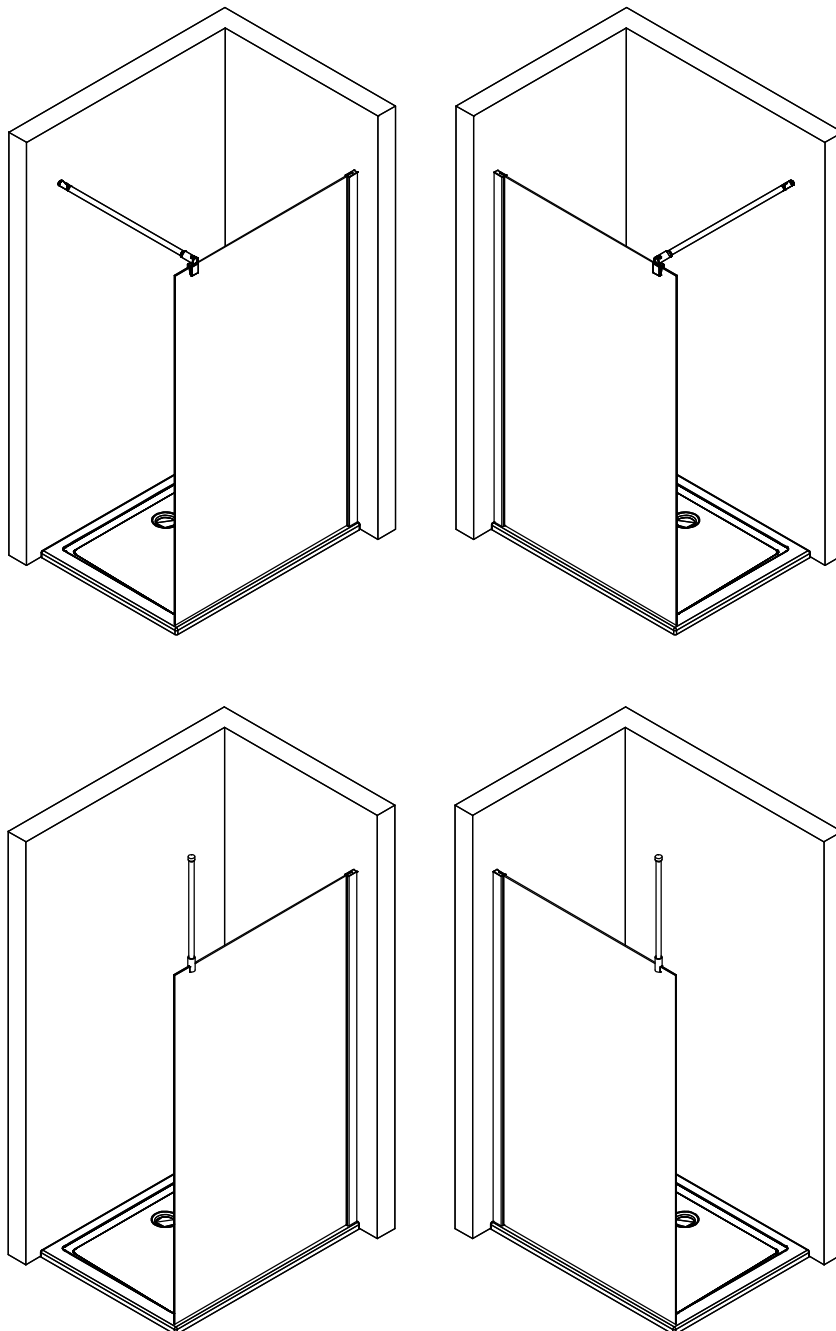

- Montageanleitung
- Assembly instructions
- Notice de montage
- Montagehandleiding
- Návod na montáž
- Instrucțiune de montaj
- Navodila za namestitev
- Installationstruktioener

de

Pos.	Bezeichnung	Ersatzteil-Nr.	Preis	Pos.	Bezeichnung	Ersatzteil-Nr.	Preis
2	1x Frontscheibe			49*	5x Glasschutz		
7*	5x Schraube 4,2 x 45 mm			50*	1x Abdeckkappe	E32205-2	Set 11,95 €
8*	5x Dübel S6			51	1x Klemmdichtprofil (vormontiert)		
20*	1x Silikonkeil (6 Stück)	E100203	Set 16,95 €	53	1x Demontagehebel	E100201-1	Stück 30,95 €
21#	1x Stabilisationsbügel komplett	E100320	Stück 36,95 €	54	1x Montagekeil	E100201-2	Set 12,00 €
21#	1x Deckenstrebe komplett	E100324	Stück 86,95 €				
46	1x Wandanschlußprofil (inkl. Pos. 51)	E100248-58-3	Stück 76,00 €				
47	1x Clipsprofil (5 mm)	E100249-58-5-3	Stück 43,00 €				
	1x Clipsprofil (6 mm)	E100249-58-6-3	Stück 43,00 €				
					* Schrauben- und Abdeckkappenset E32200-2		16,95 €
					# optional		

en

Pos.	Description
2	1x frontpanel
7*	5x screw 4,2 x 45 mm
8*	5x dowel S6
20*	1x silicone wedge (6)
21#	1x stabilizing bar
21#	1x ceiling support
46	1x wall connection profile (incl. Pos. 51)
47	1x clamping profile

Pos.	Description
49*	5x glass gasket
50*	1x cover cap
51	1x inner sealing
53	1x disassembly lever
54	1x assembly aid
	* kit with screws and cover caps
	# optional

fr

Pos.	Description
2	1x paroi frontale
7*	5x vis 4,2 x 45 mm
8*	5x cheville S6
20*	1x cale de silicone (6 unités)
21#	1x barre de stabilisation
21#	1x fixation au plafond (complet)
46	1x profilé mural de fixation (Pos. 51 incl.)
47	1x profilé de pincement