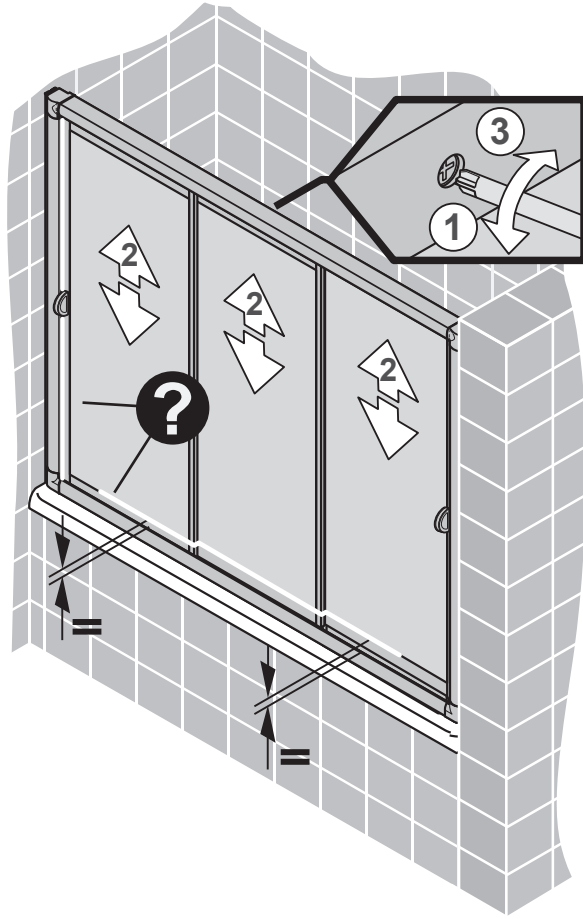

Montageanleitung Installation instructions Instructions de montage Montagehandleiding

3

4

5

6

7

8

3

D Wichtiger Hinweis:
Duschkabinen bitte vor dem Einbau auf Transportschäden und Vollständigkeit prüfen, da Beanstandungen nach dem Aufbau nicht mehr anerkannt werden können.

GB Important information:
Please check the shower enclosure for transport damage and completeness before installation. Complaints made following installation cannot be accepted.

F Remarque importante:
avant de procéder au montage, vérifiez que le pare douche est complet et qu'il n'a pas été endommagé lors du transport. Aucune réclamation ne pourra être admise après le montage.