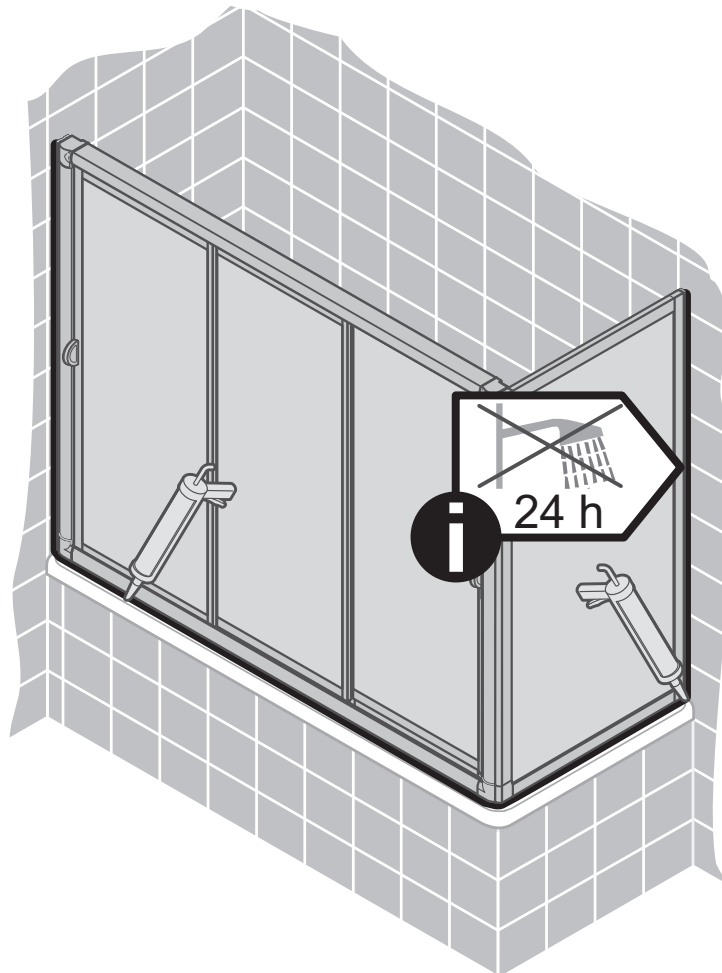

D Wichtiger Hinweis:
Duschkabinen bitte vor dem Einbau auf Transportschäden und Vollständigkeit prüfen, da Beanstandungen nach dem Aufbau nicht mehr anerkannt werden können.

GB Important information:
Please check the shower enclosure for transport damage and completeness before installation. Complaints made following installation cannot be accepted.

F Remarque importante:
avant de procéder au montage, vérifiez que le pare douche est complet et qu'il n'a pas été endommagé lors du transport. Aucune réclamation ne pourra être admise après le montage.