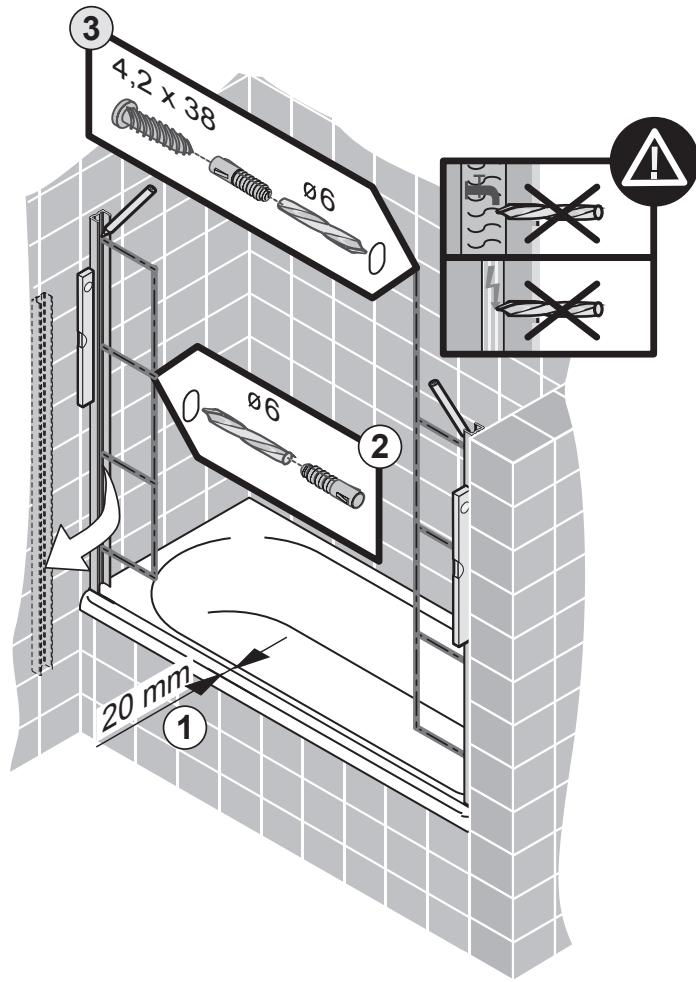

Montageanleitung Installation instructions Instructions de montage Montagehandleiding

3

4

5

6

7

8

3

D Wichtiger Hinweis:
Duschkabinen bitte vor dem Einbau auf Transportschäden und Vollständigkeit prüfen, da Beanstandungen nach dem Aufbau nicht mehr anerkannt werden können.

GB Important information:
Please check the shower enclosure for transport damage and completeness before installation. Complaints made following installation cannot be accepted.

F Remarque importante:
avant de procéder au montage, vérifiez que le pare douche est complet et qu'il n'a pas été endommagé lors du transport. Aucune réclamation ne pourra être admise après le montage.