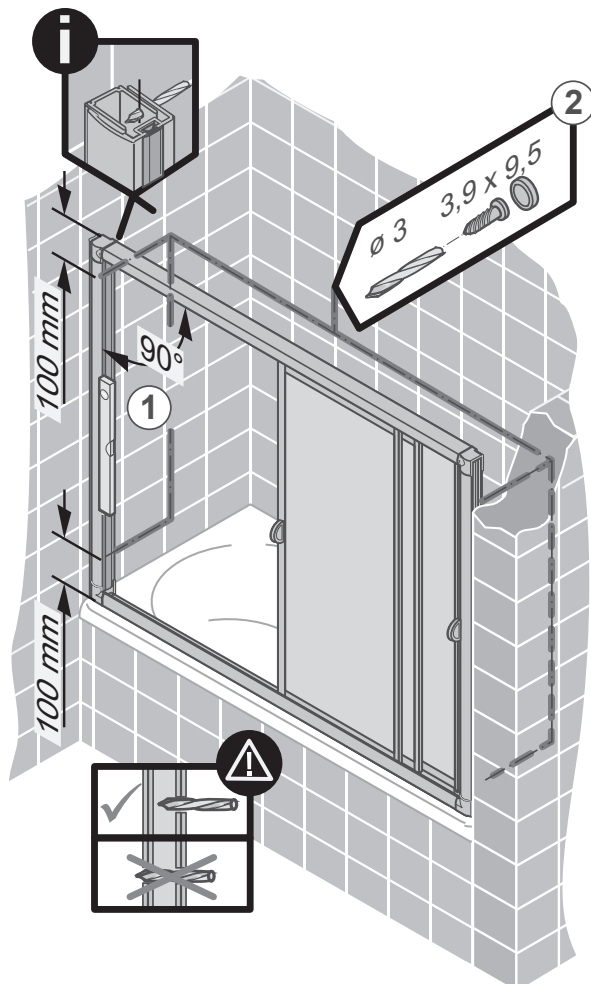

Montageanleitung Installation instructions Instructions de montage Montagehandleiding

3

4

5

6

7

8

3

D Wichtiger Hinweis:
Duschkabinen bitte vor dem Einbau auf Transportschäden und Vollständigkeit prüfen, da Beanstandungen nach dem Aufbau nicht mehr anerkannt werden können.

GB Important information:
Please check the shower enclosure for transport damage and completeness before installation. Complaints made following installation cannot be accepted.

F Remarque importante:
avant de procéder au montage, vérifiez que le pare douche est complet et qu'il n'a pas été endommagé lors du transport. Aucune réclamation ne pourra être admise après le montage.