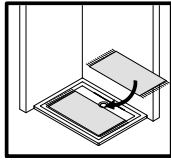

1

A	B	C
960 mm	820 mm	805-820 mm
1100 mm	900 mm	885-900 mm

2

1

2

3