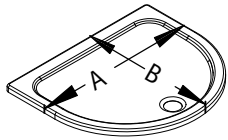

1

A	B	C
960 mm	820 mm	805-820 mm
1100 mm	900 mm	885-900 mm

2

1

2

3