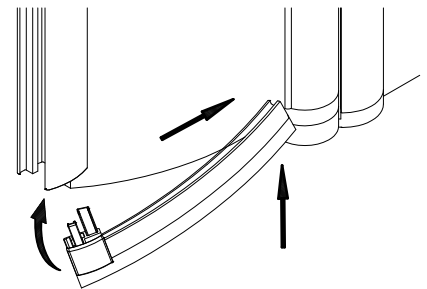

11

- Die Montage des Stabilisationsbügel entnehmen sie dem Zusatzblatt.
- Please look at the additional sheet for the installation of the stabilizing bar.
- Pour le montage de la barre de stabilisation, consultez la feuille annexe.
- Voor de installatie van de stabilisatie stang zie aanvullende blad.

Pos. 29#

12

Super glue
Colle instantanée
Secundelijm
Sekundekleber