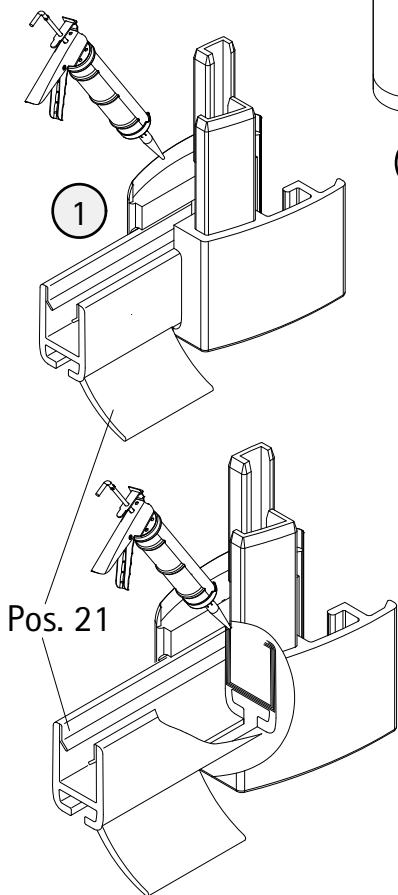

11

- Die Montage des Stabilisationsbügel entnehmen sie dem Zusatzblatt.
- Please look at the additional sheet for the installation of the stabilizing bar.
- Pour le montage de la barre de stabilisation, consultez la feuille annexe.
- Voor de installatie van de stabilisatie stang zie aanvullende blad.

Pos. 29#

12

Super glue
Colle instantanée
Secundelijm
Sekundekleber