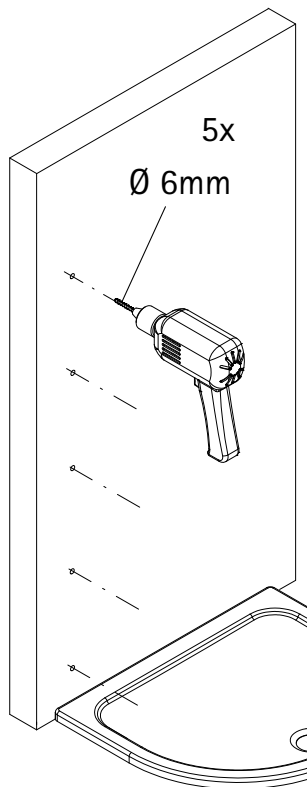

Pos.	Bezeichnung	Ersatzteil-Nr.	Stück	Preis
21	2 x Wasserabweisprofil (inkl. Endkappe und Pos. 23)	E 85059	Set	39,95 €
22*	2 x Endkappe oben	E 85208	Stück	8,95 €
23	2 x Einschubdichtung	E 85067	Set	11,95 €
24	1 x Wasserleiste (inkl. Pos. 27, 35)	E 85051	Set	39,95 €
27	2 x Endkappe			
29#	2 x Türgriff			
29.1	2 x Knopfgriff	E 85140-1	Stück	29,95 €
29.3	2 x Knaufgriff	E 85140-51	Stück	29,95 €
30*	1 x Abdeckkappenset			
32	4 x Montagehilfe	E 85201	Set	7,50 €
33	1 x Silikonkeil (6 Stück)	E 85203	Set	13,95 €
35	1 x Klebestreifen			

* Schrauben und Abdeckkappenset E 85200 35,95 €
#optional

1

A	B	C
960 mm	820 mm	805-820 mm
1100 mm	900 mm	885-900 mm

2

1

2

3

3