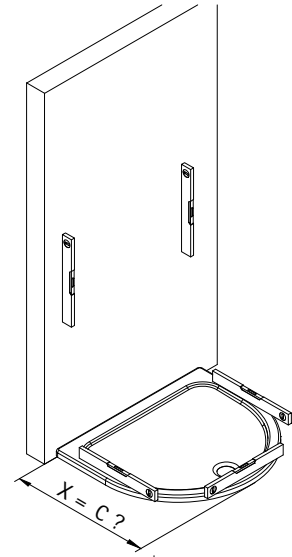

- Montageanleitung
- Assembly instructions
- Notice de montage
- Montagehandleiding
- Návod na montáž
- Instrucțiune de montaj
- Navodila za namestitev
- Installationstruktioener

Pos.	Bezeichnung	Ersatzteil-Nr.	Stück	Preis
1	2 x Wandanschlussprofil	E 85230	Stück	79,95 €
2	2 x Seitenwand			
3	2 x Tür			
4	2 x Magnet	E 85056	Paar	49,95 €
6	2 x Außendichtung (vormontiert)	E 85066	Stück	19,95 €
9	2 x Drehlagerteil	E 85082	Set pro Seite	28,95 €
10	2 x Drehlagerteil			
16*	10 x Blechschraube 4,2 x 45 mm			
17*	4 x Blechschraube 3,5 x 25 mm			
18*	6 x Abdeckkappe für Kappenschraube			
19*	6 x Kappenschraube 3,5 x 9,5 mm			
20*	10 x Dübel S6			

Pos.	Bezeichnung	Ersatzteil-Nr.	Stück	Preis
21	2 x Wasserabweisprofil (inkl. Endkappe und Pos. 23)	E 85059	Set	39,95 €
22*	2 x Endkappe oben	E 85208	Stück	8,95 €
23	2 x Einschubdichtung	E 85067	Set	11,95 €
24	1 x Wasserleiste (inkl. Pos. 27, 35)	E 85051	Set	39,95 €
27	2 x Endkappe			
29#	2 x Türgriff			
29.1	2 x Knopfgriff	E 85140-1	Stück	29,95 €
29.3	2 x Knaufgriff	E 85140-51	Stück	29,95 €
30*	1 x Abdeckkappenset			
32	4 x Montagehilfe	E 85201	Set	7,50 €
33	1 x Silikonkeil (6 Stück)	E 85203	Set	13,95 €
35	1 x Klebestreifen			

* Schrauben und Abdeckkappenset E 85200 35,95 €
#optional

1

A	B	C
960 mm	820 mm	805-820 mm
1100 mm	900 mm	885-900 mm

2

1

2

3

3