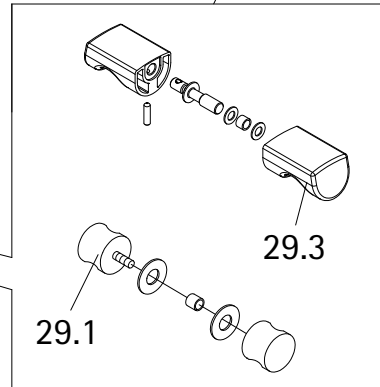

11

- Die Montage des Stabilisationsbügel entnehmen sie dem Zusatzblatt.
- Please look at the additional sheet for the installation of the stabilizing bar.
- Pour le montage de la barre de stabilisation, consultez la feuille annexe.
- Voor de installatie van de stabilisatie stang zie aanvullende blad.

Pos. 29#

12

Super glue
Colle instantanée
Secundelijm
Sekundekleber