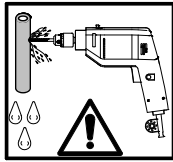

1

A	B	C
960 mm	820 mm	805-820 mm
1100 mm	900 mm	885-900 mm

2

1

2

3