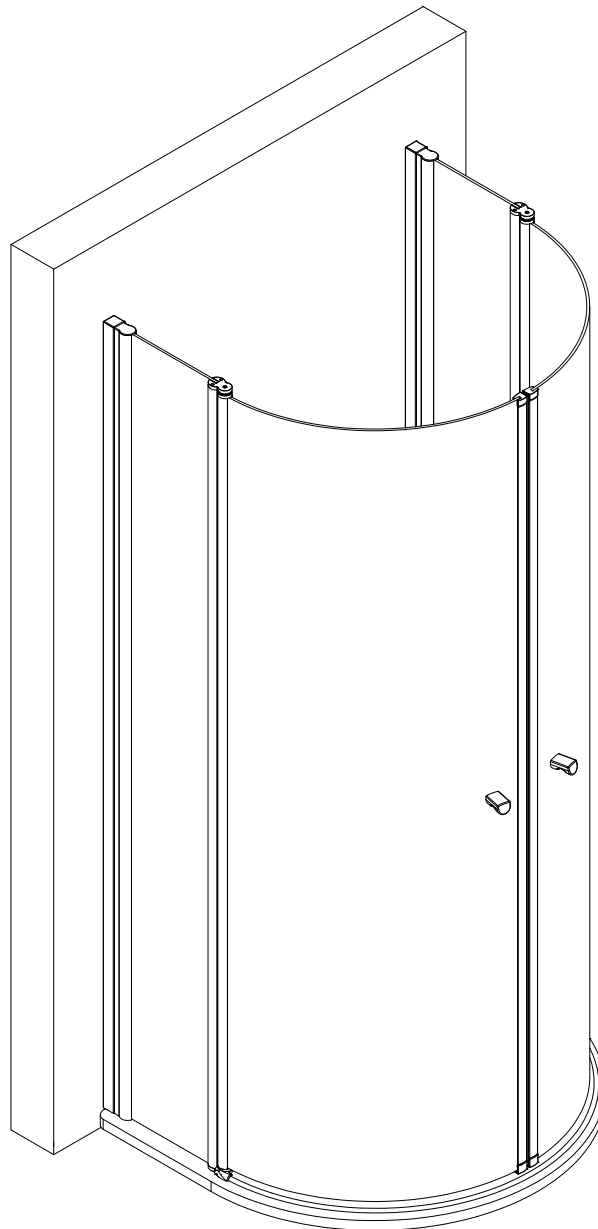

- Montageanleitung
- Assembly instructions
- Notice de montage
- Montagehandleiding
- Návod na montáž
- Instrucțiune de montaj
- Navodila za namestitev
- Installationstruktioener

Pos.	Bezeichnung	Ersatzteil-Nr.	Stück	Preis
1	2 x Wandanschlussprofil	E 85230	Stück	79,95 €
2	2 x Seitenwand			
3	2 x Tür			
4	2 x Magnet	E 85056	Paar	49,95 €
6	2 x Außendichtung (vormontiert)	E 85066	Stück	19,95 €
9	2 x Drehlagerteil	E 85082	Set pro Seite	28,95 €
10	2 x Drehlagerteil			
16*	10 x Blechschraube 4,2 x 45 mm			
17*	4 x Blechschraube 3,5 x 25 mm			
18*	6 x Abdeckkappe für Kappenschraube			
19*	6 x Kappenschraube 3,5 x 9,5 mm			
20*	10 x Dübel S6			

Pos.	Bezeichnung	Ersatzteil-Nr.	Stück	Preis
21	2 x Wasserabweisprofil (inkl. Endkappe und Pos. 23)	E 85059	Set	39,95 €
22*	2 x Endkappe oben	E 85208	Stück	8,95 €
23	2 x Einschubdichtung	E 85067	Set	11,95 €
24	1 x Wasserleiste (inkl. Pos. 27, 35)	E 85051	Set	39,95 €
27	2 x Endkappe			
29#	2 x Türgriff			
29.1	2 x Knopfgriff	E 85140-1	Stück	29,95 €
29.3	2 x Knaufgriff	E 85140-51	Stück	29,95 €
30*	1 x Abdeckkappenset			
32	4 x Montagehilfe	E 85201	Set	7,50 €
33	1 x Silikonkeil (6 Stück)	E 85203	Set	13,95 €
35	1 x Klebestreifen			

* Schrauben und Abdeckkappenset E 85200 35,95 €
#optional

1

A	B	C
960 mm	820 mm	805-820 mm
1100 mm	900 mm	885-900 mm

2

1

2

3

3