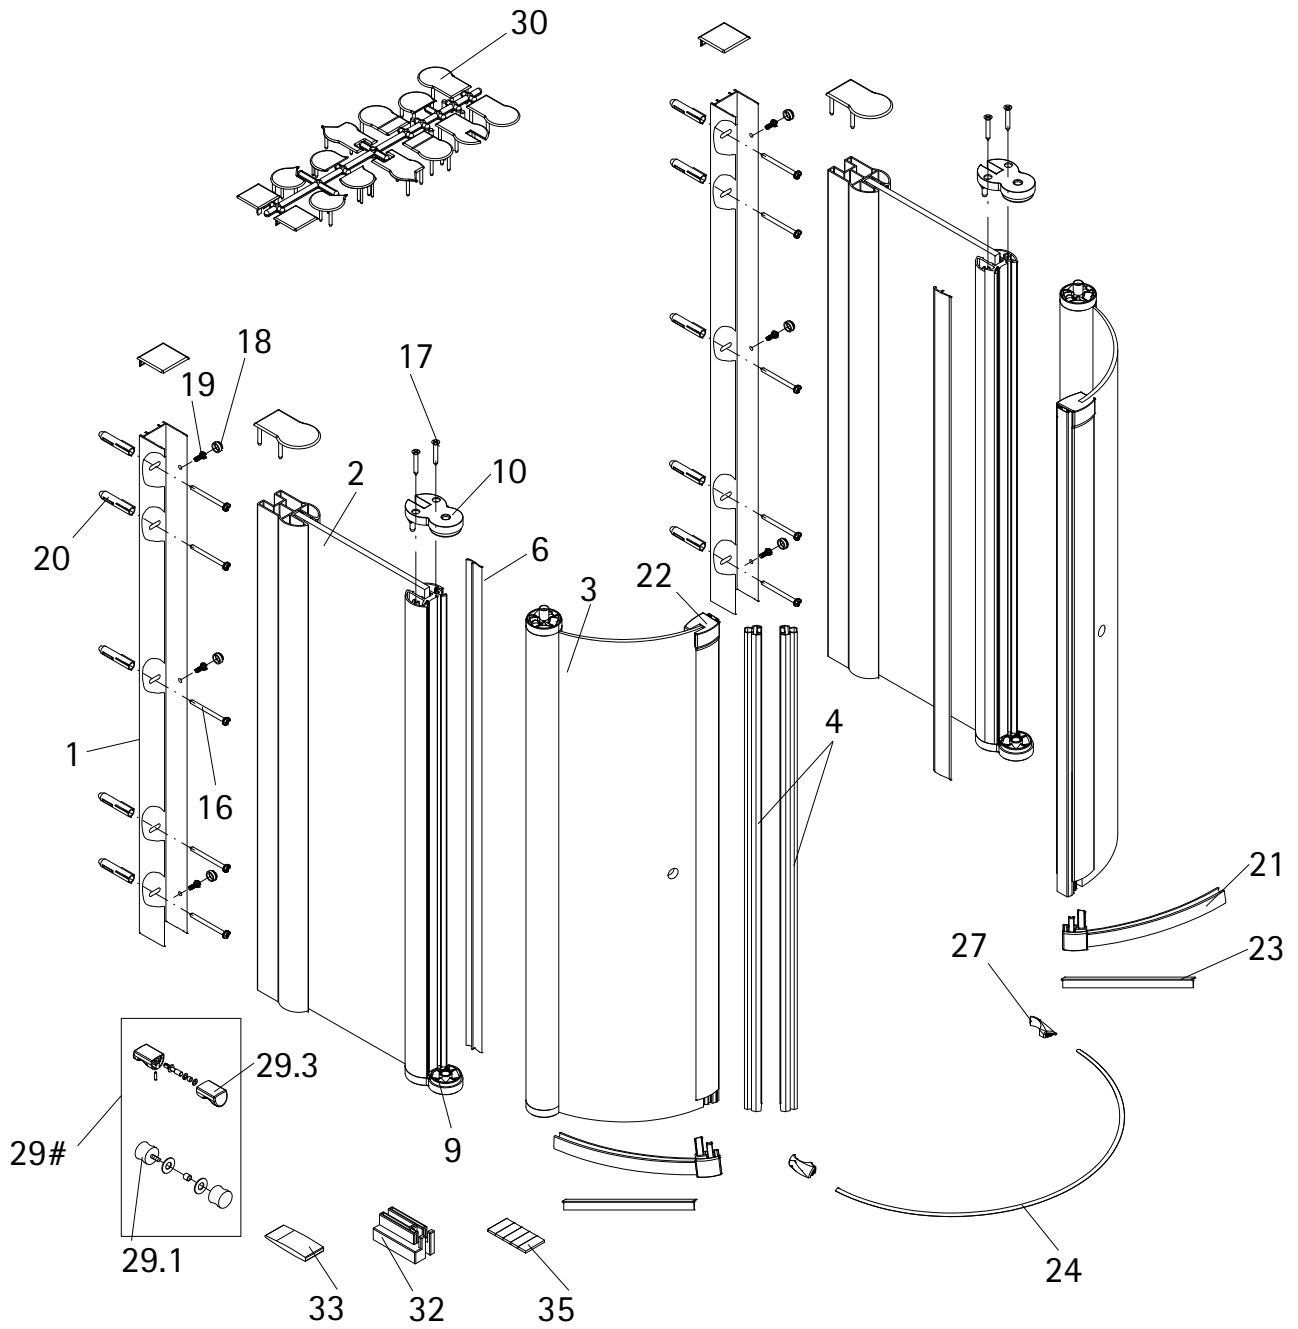

- Montageanleitung
- Assembly instructions
- Notice de montage
- Montagehandleiding
- Návod na montáž
- Instrucțiune de montaj
- Navodila za namestitev
- Installationstruktioener

Pos.	Bezeichnung	Ersatzteil-Nr.	Stück	Preis
1	2 x Wandanschlussprofil	E 85230	Stück	79,95 €
2	2 x Seitenwand			
3	2 x Tür			
4	2 x Magnet	E 85056	Paar	49,95 €
6	2 x Außendichtung (vormontiert)	E 85066	Stück	19,95 €
9	2 x Drehlagerteil	E 85082	Set pro Seite	28,95 €
10	2 x Drehlagerteil			
16*	10 x Blechschraube 4,2 x 45 mm			
17*	4 x Blechschraube 3,5 x 25 mm			
18*	6 x Abdeckkappe für Kappenschraube			
19*	6 x Kappenschraube 3,5 x 9,5 mm			
20*	10 x Dübel S6			

Pos.	Bezeichnung	Ersatzteil-Nr.	Stück	Preis
21	2 x Wasserabweisprofil (inkl. Endkappe und Pos. 23)	E 85059	Set	39,95 €
22*	2 x Endkappe oben	E 85208	Stück	8,95 €
23	2 x Einschubdichtung	E 85067	Set	11,95 €
24	1 x Wasserleiste (inkl. Pos. 27, 35)	E 85051	Set	39,95 €
27	2 x Endkappe			
29#	2 x Türgriff			
29.1	2 x Knopfgriff	E 85140-1	Stück	29,95 €
29.3	2 x Knaufgriff	E 85140-51	Stück	29,95 €
30*	1 x Abdeckkappenset			
32	4 x Montagehilfe	E 85201	Set	7,50 €
33	1 x Silikonkeil (6 Stück)	E 85203	Set	13,95 €
35	1 x Klebestreifen			

* Schrauben und Abdeckkappenset E 85200 35,95 €
#optional

1

A	B	C
960 mm	820 mm	805-820 mm
1100 mm	900 mm	885-900 mm

2

1

2

3

3