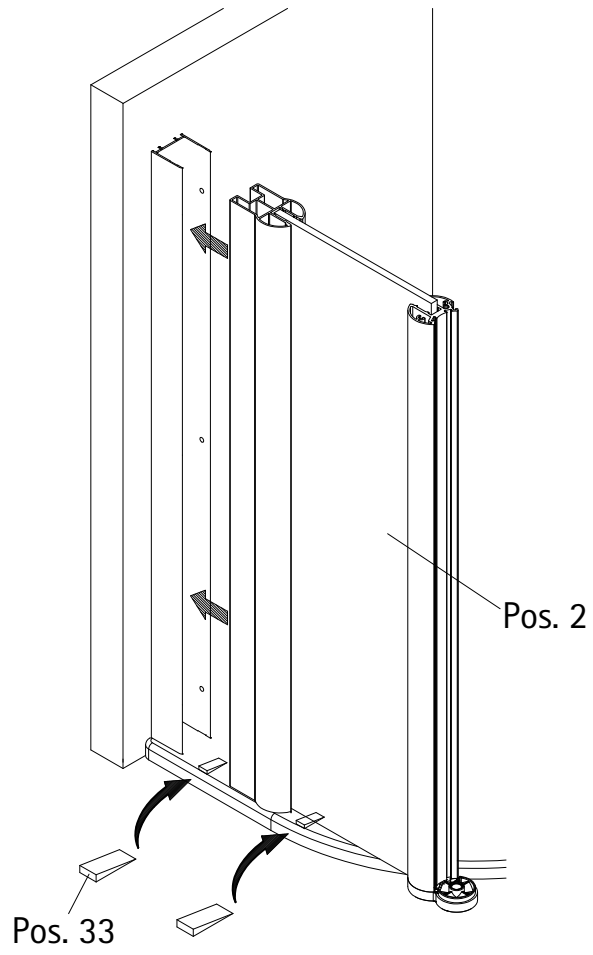

- Montageanleitung
- Assembly instructions
- Notice de montage
- Montagehandleiding
- Návod na montáž
- Instrucțiune de montaj
- Navodila za namestitev
- Installationstruktioener

Pos.	Bezeichnung	Ersatzteil-Nr.	Stück	Preis
1	2 x Wandanschlussprofil	E 85230	Stück	79,95 €
2	2 x Seitenwand			
3	2 x Tür			
4	2 x Magnet	E 85056	Paar	49,95 €
6	2 x Außendichtung (vormontiert)	E 85066	Stück	19,95 €
9	2 x Drehlagerteil	E 85082	Set pro Seite	28,95 €
10	2 x Drehlagerteil			
16*	10 x Blechschraube 4,2 x 45 mm			
17*	4 x Blechschraube 3,5 x 25 mm			
18*	6 x Abdeckkappe für Kappenschraube			
19*	6 x Kappenschraube 3,5 x 9,5 mm			
20*	10 x Dübel S6			

Pos.	Bezeichnung	Ersatzteil-Nr.	Stück	Preis
21	2 x Wasserabweisprofil (inkl. Endkappe und Pos. 23)	E 85059	Set	39,95 €
22*	2 x Endkappe oben	E 85208	Stück	8,95 €
23	2 x Einschubdichtung	E 85067	Set	11,95 €
24	1 x Wasserleiste (inkl. Pos. 27, 35)	E 85051	Set	39,95 €
27	2 x Endkappe			
29#	2 x Türgriff			
29.1	2 x Knopfgriff	E 85140-1	Stück	29,95 €
29.3	2 x Knaufgriff	E 85140-51	Stück	29,95 €
30*	1 x Abdeckkappenset			
32	4 x Montagehilfe	E 85201	Set	7,50 €
33	1 x Silikonkeil (6 Stück)	E 85203	Set	13,95 €
35	1 x Klebestreifen			

* Schrauben und Abdeckkappenset E 85200 35,95 €
#optional

1

A	B	C
960 mm	820 mm	805-820 mm
1100 mm	900 mm	885-900 mm

2

1

2

3

3