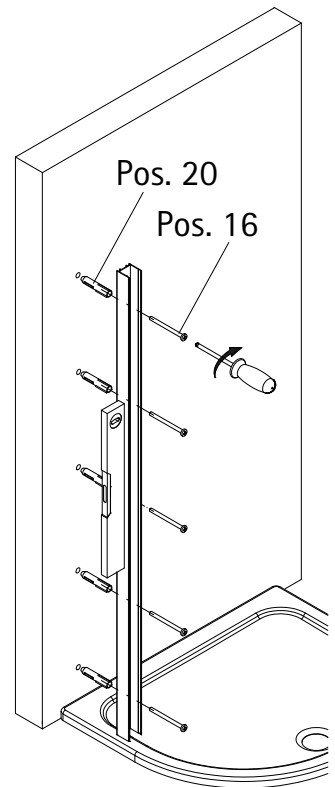

- Montageanleitung
- Assembly instructions
- Notice de montage
- Montagehandleiding
- Návod na montáž
- Instrucțiune de montaj
- Navodila za namestitev
- Installationstruktioener

Pos.	Bezeichnung	Ersatzteil-Nr.	Stück	Preis
1	2 x Wandanschlussprofil	E 85230	Stück	79,95 €
2	2 x Seitenwand			
3	2 x Tür			
4	2 x Magnet	E 85056	Paar	49,95 €
6	2 x Außendichtung (vormontiert)	E 85066	Stück	19,95 €
9	2 x Drehlagerteil	E 85082	Set pro Seite	28,95 €
10	2 x Drehlagerteil			
16*	10 x Blechschraube 4,2 x 45 mm			
17*	4 x Blechschraube 3,5 x 25 mm			
18*	6 x Abdeckkappe für Kappenschraube			
19*	6 x Kappenschraube 3,5 x 9,5 mm			
20*	10 x Dübel S6			

Pos.	Bezeichnung	Ersatzteil-Nr.	Stück	Preis
21	2 x Wasserabweisprofil (inkl. Endkappe und Pos. 23)	E 85059	Set	39,95 €
22*	2 x Endkappe oben	E 85208	Stück	8,95 €
23	2 x Einschubdichtung	E 85067	Set	11,95 €
24	1 x Wasserleiste (inkl. Pos. 27, 35)	E 85051	Set	39,95 €
27	2 x Endkappe			
29#	2 x Türgriff			
29.1	2 x Knopfgriff	E 85140-1	Stück	29,95 €
29.3	2 x Knaufgriff	E 85140-51	Stück	29,95 €
30*	1 x Abdeckkappenset			
32	4 x Montagehilfe	E 85201	Set	7,50 €
33	1 x Silikonkeil (6 Stück)	E 85203	Set	13,95 €
35	1 x Klebestreifen			

* Schrauben und Abdeckkappenset E 85200 35,95 €
#optional

1

A	B	C
960 mm	820 mm	805-820 mm
1100 mm	900 mm	885-900 mm

2

1

2

3

3