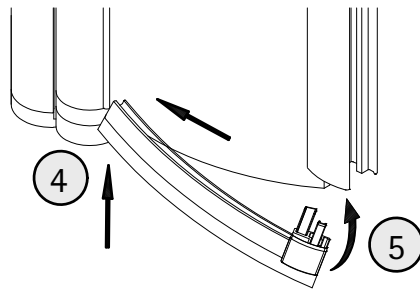

11

- Die Montage des Stabilisationsbügel entnehmen sie dem Zusatzblatt.
- Please look at the additional sheet for the installation of the stabilizing bar.
- Pour le montage de la barre de stabilisation, consultez la feuille annexe.
- Voor de installatie van de stabilisatie stang zie aanvullende blad.

Pos. 29#

12

Super glue
Colle instantanée
Secundelijm
Sekundekleber