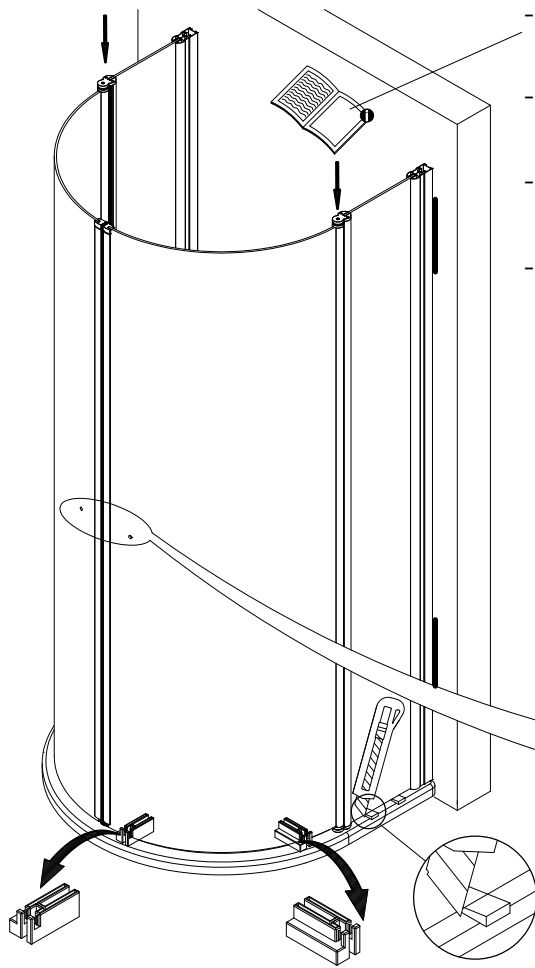

Pos.	Bezeichnung	Ersatzteil-Nr.	Stück	Preis
21	2 x Wasserabweisprofil (inkl. Endkappe und Pos. 23)	E 85059	Set	39,95 €
22*	2 x Endkappe oben	E 85208	Stück	8,95 €
23	2 x Einschubdichtung	E 85067	Set	11,95 €
24	1 x Wasserleiste (inkl. Pos. 27, 35)	E 85051	Set	39,95 €
27	2 x Endkappe			
29#	2 x Türgriff			
29.1	2 x Knopfgriff	E 85140-1	Stück	29,95 €
29.3	2 x Knaufgriff	E 85140-51	Stück	29,95 €
30*	1 x Abdeckkappenset			
32	4 x Montagehilfe	E 85201	Set	7,50 €
33	1 x Silikonkeil (6 Stück)	E 85203	Set	13,95 €
35	1 x Klebestreifen			

* Schrauben und Abdeckkappenset E 85200 35,95 €
#optional

1

A	B	C
960 mm	820 mm	805-820 mm
1100 mm	900 mm	885-900 mm

2

1

2

3

3

4

5

6

9

10

11

- Die Montage des Stabilisationsbügel entnehmen sie dem Zusatzblatt.
- Please look at the additional sheet for the installation of the stabilizing bar.
- Pour le montage de la barre de stabilisation, consultez la feuille annexe.
- Voor de installatie van de stabilisatie stang zie aanvullende blad.