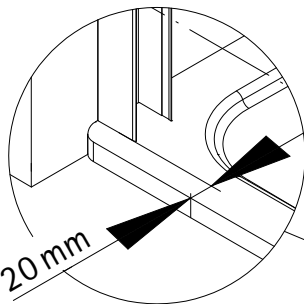

Pos.	Bezeichnung	Ersatzteil-Nr.	Stück	Preis
21	2 x Wasserabweisprofil (inkl. Endkappe und Pos. 23)	E 85059	Set	39,95 €
22*	2 x Endkappe oben	E 85208	Stück	8,95 €
23	2 x Einschubdichtung	E 85067	Set	11,95 €
24	1 x Wasserleiste (inkl. Pos. 27, 35)	E 85051	Set	39,95 €
27	2 x Endkappe			
29#	2 x Türgriff			
29.1	2 x Knopfgriff	E 85140-1	Stück	29,95 €
29.3	2 x Knaufgriff	E 85140-51	Stück	29,95 €
30*	1 x Abdeckkappenset			
32	4 x Montagehilfe	E 85201	Set	7,50 €
33	1 x Silikonkeil (6 Stück)	E 85203	Set	13,95 €
35	1 x Klebestreifen			

* Schrauben und Abdeckkappenset E 85200 35,95 €
#optional

1

A	B	C
960 mm	820 mm	805-820 mm
1100 mm	900 mm	885-900 mm

2

1

2

3

3