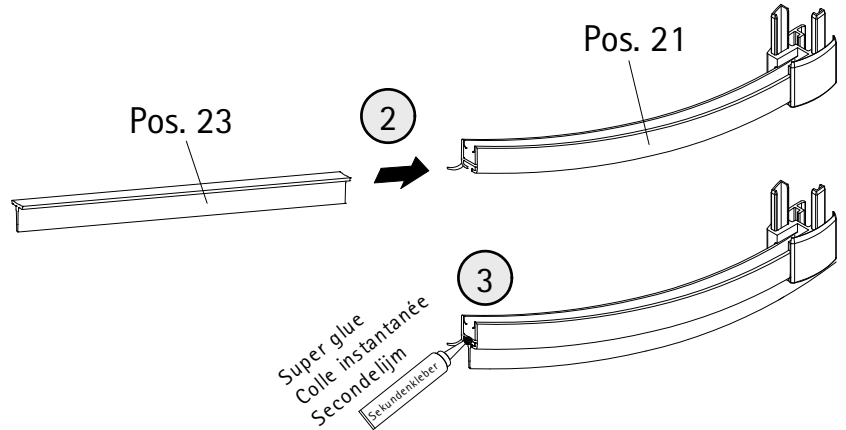

11

- Die Montage des Stabilisationsbügel entnehmen sie dem Zusatzblatt.
- Please look at the additional sheet for the installation of the stabilizing bar.
- Pour le montage de la barre de stabilisation, consultez la feuille annexe.
- Voor de installatie van de stabilisatie stang zie aanvullende blad.

Pos. 29#

12

Super glue
Colle instantanée
Secundelijm
Sekundekleber