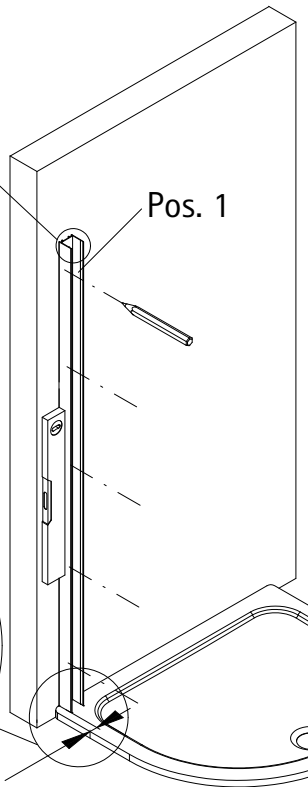

- Montageanleitung
- Assembly instructions
- Notice de montage
- Montagehandleiding
- Návod na montáž
- Instrucțiune de montaj
- Navodila za namestitev
- Installationstruktioener

Pos.	Bezeichnung	Ersatzteil-Nr.	Stück	Preis
1	2 x Wandanschlussprofil	E 85230	Stück	79,95 €
2	2 x Seitenwand			
3	2 x Tür			
4	2 x Magnet	E 85056	Paar	49,95 €
6	2 x Außendichtung (vormontiert)	E 85066	Stück	19,95 €
9	2 x Drehlagerteil	E 85082	Set pro Seite	28,95 €
10	2 x Drehlagerteil			
16*	10 x Blechschraube 4,2 x 45 mm			
17*	4 x Blechschraube 3,5 x 25 mm			
18*	6 x Abdeckkappe für Kappenschraube			
19*	6 x Kappenschraube 3,5 x 9,5 mm			
20*	10 x Dübel S6			

Pos.	Bezeichnung	Ersatzteil-Nr.	Stück	Preis
21	2 x Wasserabweisprofil (inkl. Endkappe und Pos. 23)	E 85059	Set	39,95 €
22*	2 x Endkappe oben	E 85208	Stück	8,95 €
23	2 x Einschubdichtung	E 85067	Set	11,95 €
24	1 x Wasserleiste (inkl. Pos. 27, 35)	E 85051	Set	39,95 €
27	2 x Endkappe			
29#	2 x Türgriff			
29.1	2 x Knopfgriff	E 85140-1	Stück	29,95 €
29.3	2 x Knaufgriff	E 85140-51	Stück	29,95 €
30*	1 x Abdeckkappenset			
32	4 x Montagehilfe	E 85201	Set	7,50 €
33	1 x Silikonkeil (6 Stück)	E 85203	Set	13,95 €
35	1 x Klebestreifen			

* Schrauben und Abdeckkappenset E 85200 35,95 €
#optional

1

A	B	C
960 mm	820 mm	805-820 mm
1100 mm	900 mm	885-900 mm

2

1

2

3

3