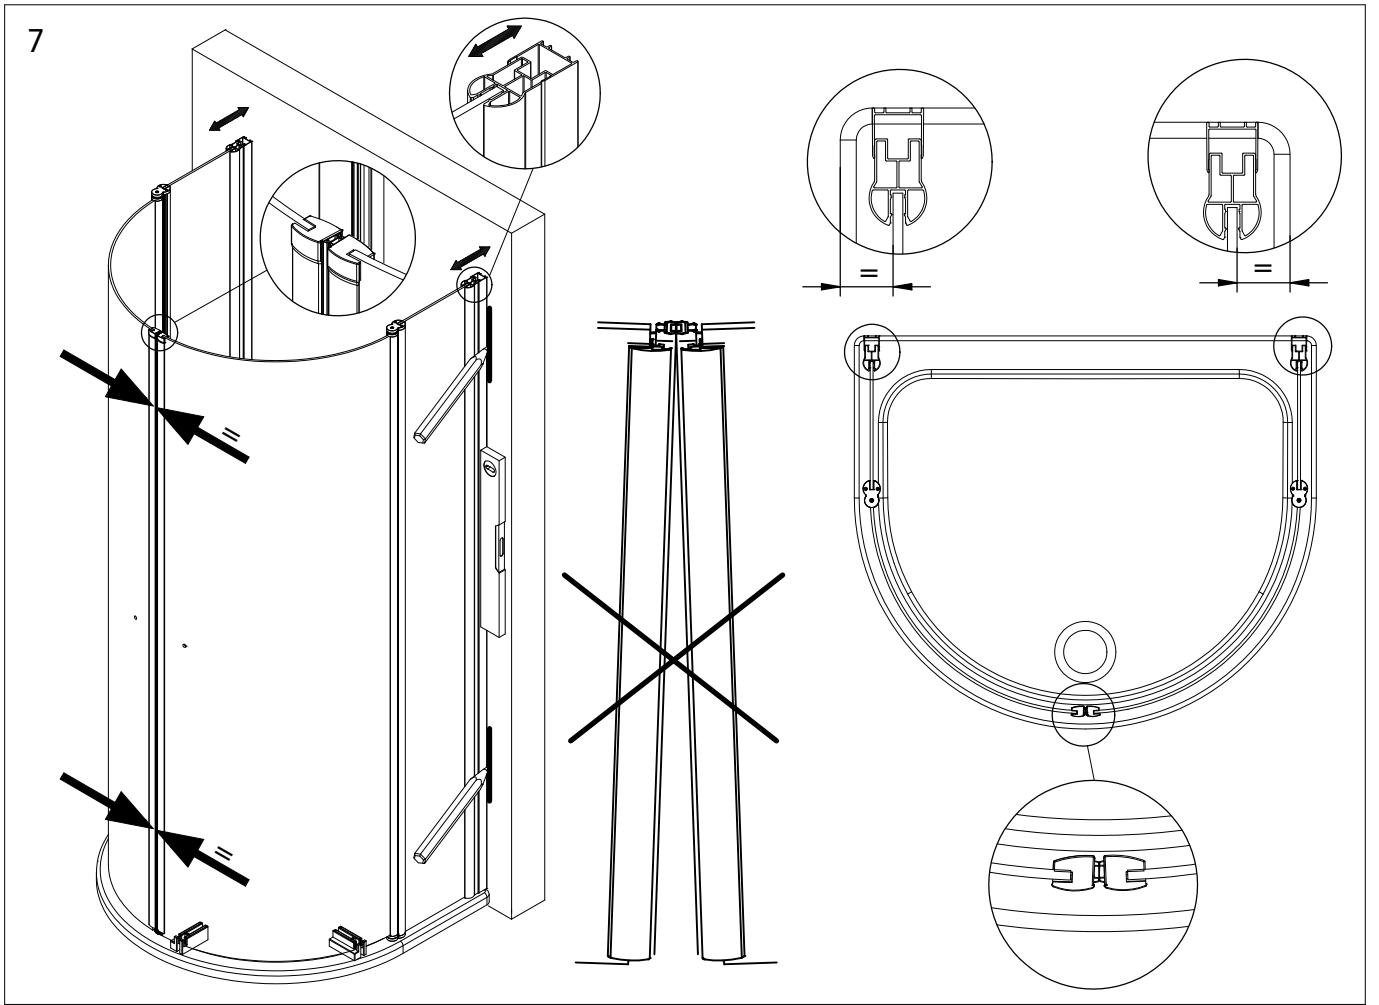

* Schrauben und Abdeckkappenset E 85200 35,95 €
#optional

1

A	B	C
960 mm	820 mm	805-820 mm
1100 mm	900 mm	885-900 mm

2

1

2

3

3

4

5

6

9

10

11

- Die Montage des Stabilisationsbügel entnehmen sie dem Zusatzblatt.
- Please look at the additional sheet for the installation of the stabilizing bar.
- Pour le montage de la barre de stabilisation, consultez la feuille annexe.
- Voor de installatie van de stabilisatie stang zie aanvullende blad.