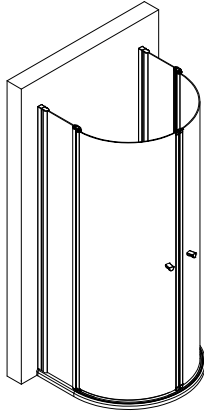

- Montageanleitung
- Assembly instructions
- Notice de montage
- Montagehandleiding
- Návod na montáž
- Instrucțiune de montaj
- Navodila za namestitev
- Installationstruktioener

Pos.	Bezeichnung	Ersatzteil-Nr.	Stück	Preis
1	2 x Wandanschlussprofil	E 85230	Stück	79,95 €
2	2 x Seitenwand			
3	2 x Tür			
4	2 x Magnet	E 85056	Paar	49,95 €
6	2 x Außendichtung (vormontiert)	E 85066	Stück	19,95 €
9	2 x Drehlagerteil	E 85082	Set pro Seite	28,95 €
10	2 x Drehlagerteil			
16*	10 x Blechschraube 4,2 x 45 mm			
17*	4 x Blechschraube 3,5 x 25 mm			
18*	6 x Abdeckkappe für Kappenschraube			
19*	6 x Kappenschraube 3,5 x 9,5 mm			
20*	10 x Dübel S6			

Pos.	Bezeichnung	Ersatzteil-Nr.	Stück	Preis
21	2 x Wasserabweisprofil (inkl. Endkappe und Pos. 23)	E 85059	Set	39,95 €
22*	2 x Endkappe oben	E 85208	Stück	8,95 €
23	2 x Einschubdichtung	E 85067	Set	11,95 €
24	1 x Wasserleiste (inkl. Pos. 27, 35)	E 85051	Set	39,95 €
27	2 x Endkappe			
29#	2 x Türgriff			
29.1	2 x Knopfgriff	E 85140-1	Stück	29,95 €
29.3	2 x Knaufgriff	E 85140-51	Stück	29,95 €
30*	1 x Abdeckkappenset			
32	4 x Montagehilfe	E 85201	Set	7,50 €
33	1 x Silikonkeil (6 Stück)	E 85203	Set	13,95 €
35	1 x Klebestreifen			

* Schrauben und Abdeckkappenset E 85200 35,95 €
#optional

1

A	B	C
960 mm	820 mm	805-820 mm
1100 mm	900 mm	885-900 mm

2

1

2

3

3