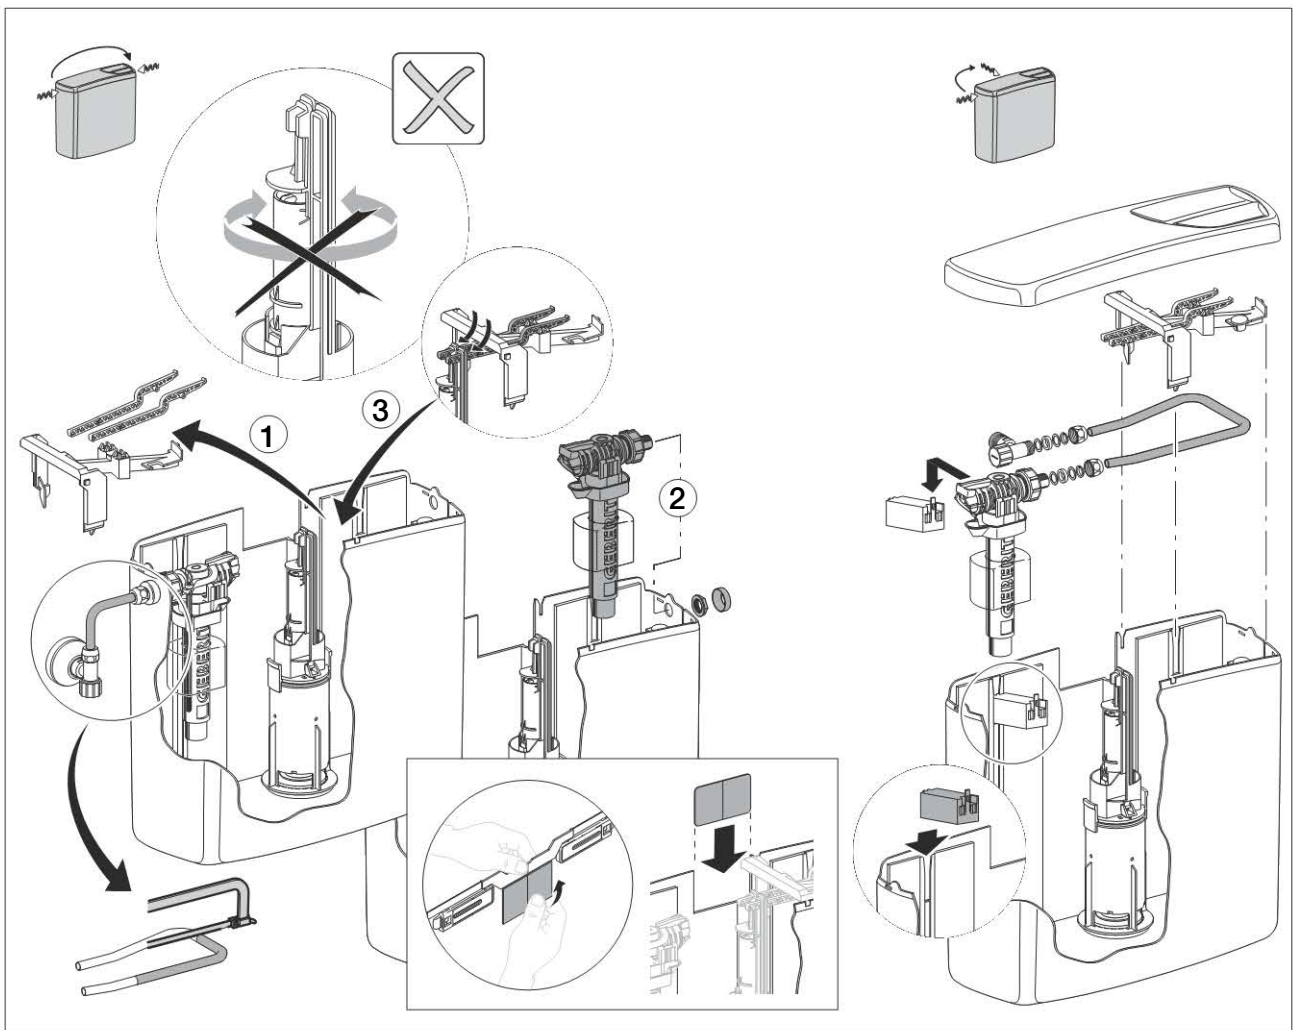

D30806-002&BDC © 03-2009

140.314

140.317
140.333

Geberit International AG
 Schachenstrasse 77
 CH-8645 Jona
www.geberit.com
dokumentation@geberit.com