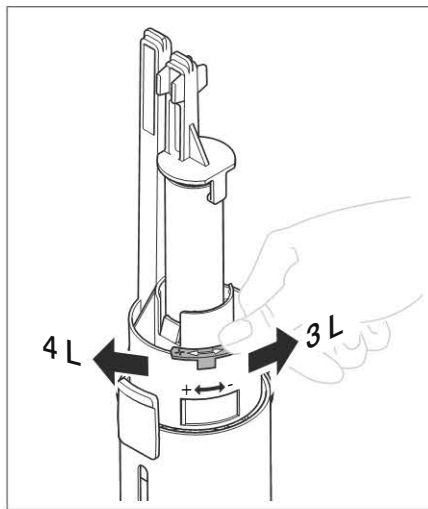

D30806-002&BDC © 03-2009

140.314

140.317
140.333

Geberit International AG
 Schachenstrasse 77
 CH-8645 Jona
www.geberit.com
dokumentation@geberit.com