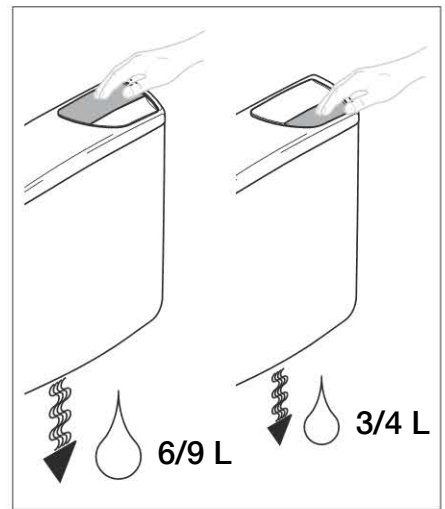

D30806-002&BDC © 03-2009

140.314

140.317
140.333

Geberit International AG
 Schachenstrasse 77
 CH-8645 Jona
www.geberit.com
dokumentation@geberit.com