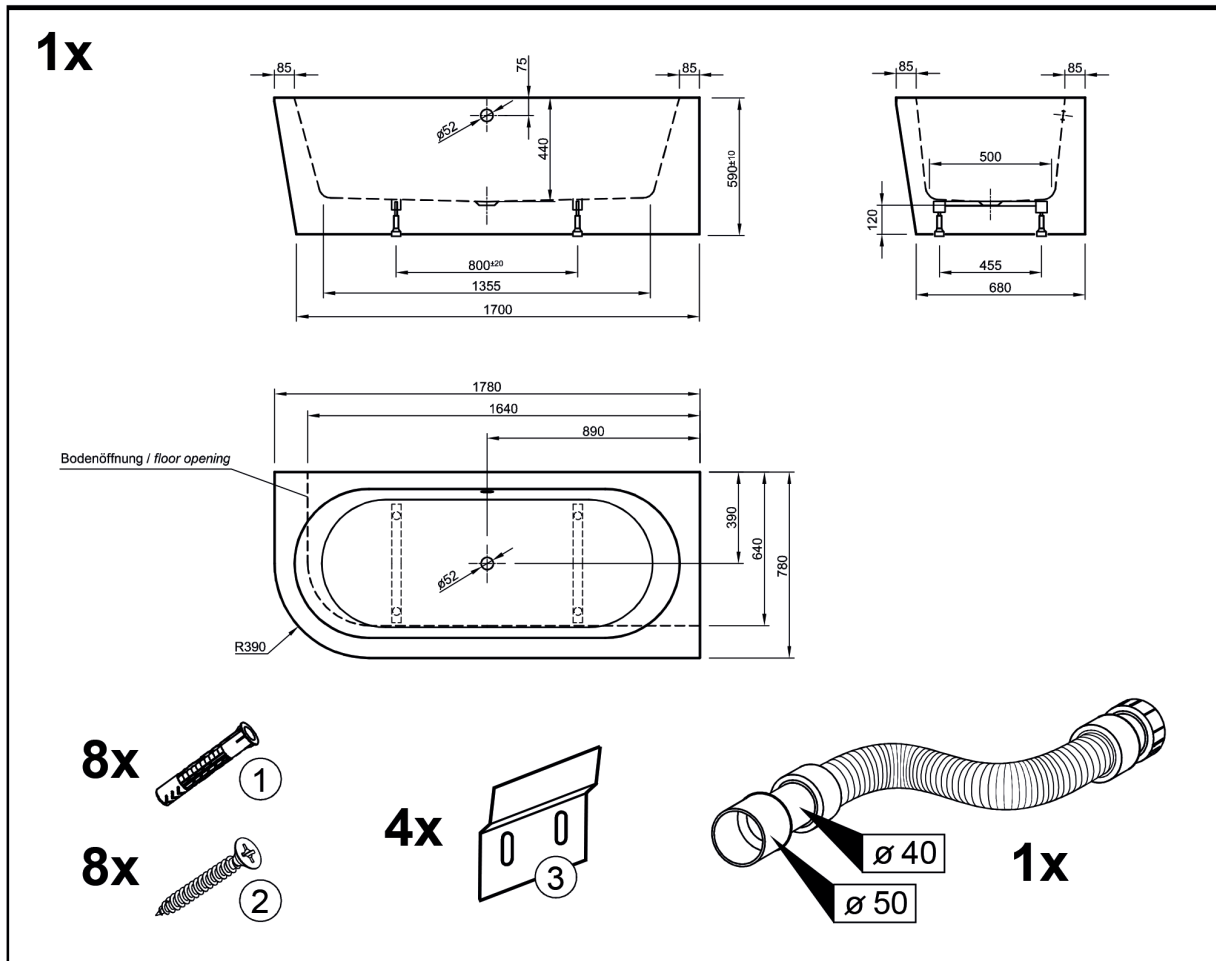

# Montageanleitung

Exklusive Badewanne Modena Corner

Modell B - linke Hand