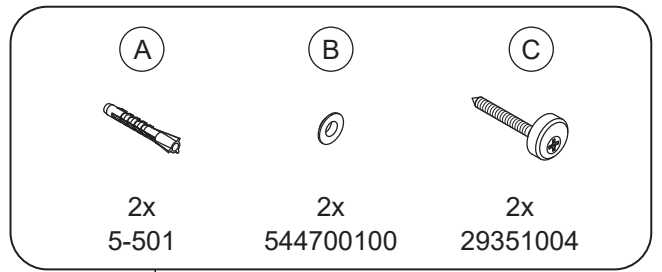

DANSANI
DANISH BATHROOM DESIGN

1

A:	X:
40 cm	30 cm
50 cm	40 cm
60 cm	50 cm
80 cm	70 cm
90 cm	80 cm
100 cm	90 cm
120 cm	110 cm
160 cm	130 cm

2

3

4

5

6