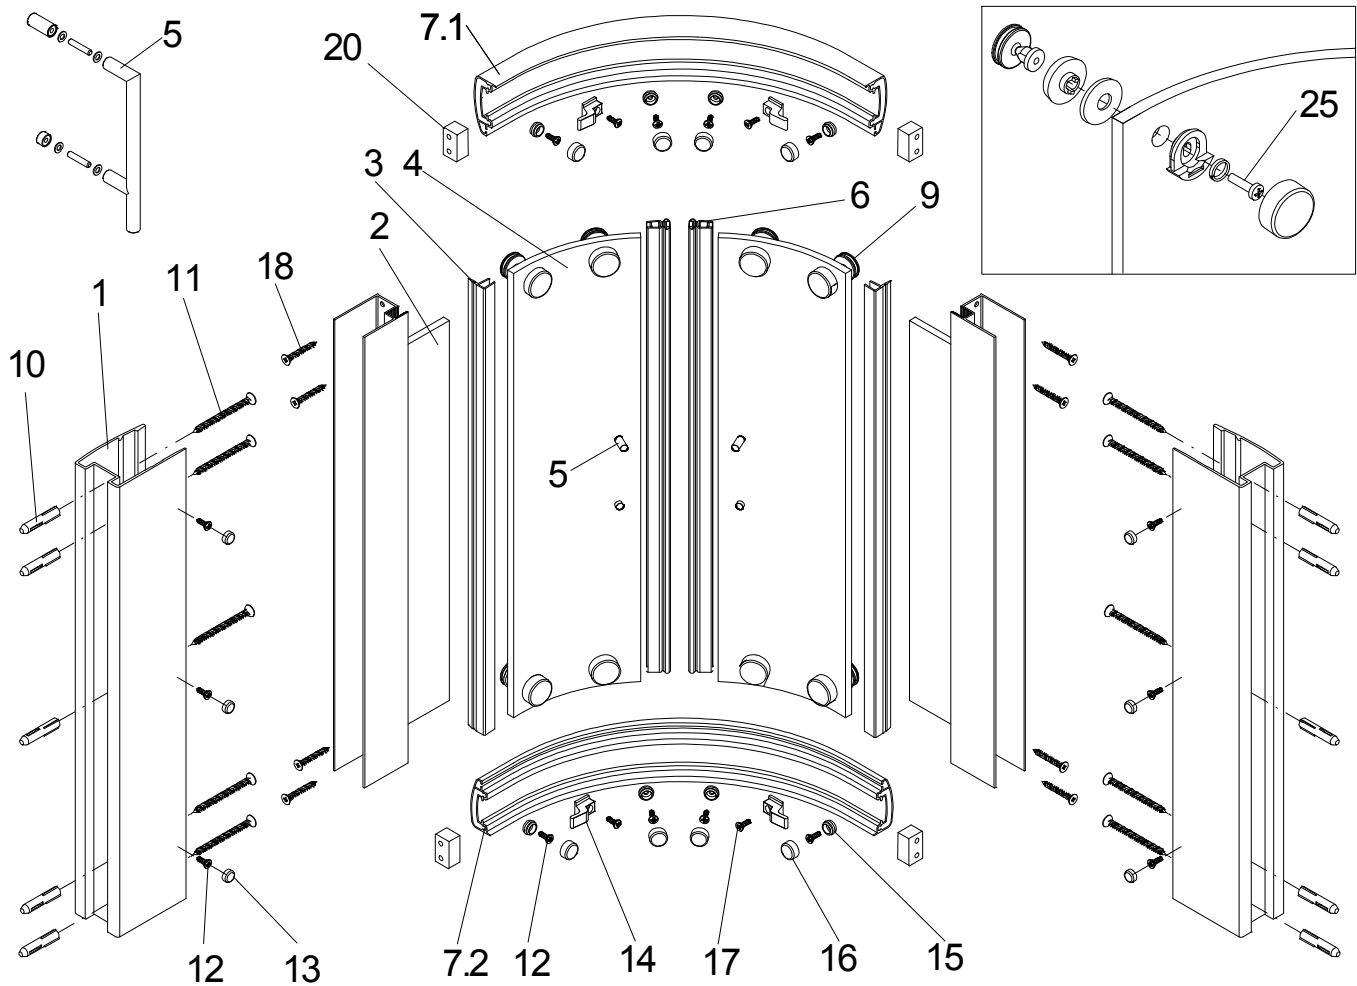

- Montageanleitung
- Assembly instructions
- Notice de montage
- Montagehandleiding
- Návod na montáž
- Instrucțiune de montaj
- Navodila za namestitev
- Installationsanleitung

# 1151-5

Pos.

1	2 x Wandanschlußprofil	E55230	Stück	79,95 E	12*	14 x Senkkopfschraube 3,5 x 6,5 mm
2	2 x Seitenwand links/rechts				13*	6 x Abdeckkappen
3	2 x Dichtung vertikal	E55065	Stück	19,95 E	14*	4 x Haken
4	2 x Tür links/rechts				15*	8 x Anschlagkappe
5	2 x Griff komplett	E55140	Stück	29,95 E	16*	8 x Abdeckkappe
6	2 x Magnetprofil	E55056	Paar	49,95 E	17*	4 x Senkkopfschraube 2,9 x 6,5 mm
7.1	1 x Rahmenoberprofil	E55242		59,95 E	18*	8 x Blechschraube 3,5 x 45 mm
7.2	1 x Rahmenunterprofil	E55243		59,95 E	20*	4 x Füllstück
9	8 x Gelenkrolle komplett	E55261	Set	14,95 E	25*	8 x Flachkopfschraube M4 x 16 mm
10*	10 x Dübel					
11*	10 x Linsen-Blechschraube 4,2 x 45 mm					

\* Schrauben und Abdeckkappenset E55200 35,95 E

**i**

**1**

A	B
800 mm	785 - 805 mm
900 mm	885 - 905 mm
1000 mm	985 - 1005 mm
1200 mm	1185 - 1205 mm

**2**

**3**

4

5