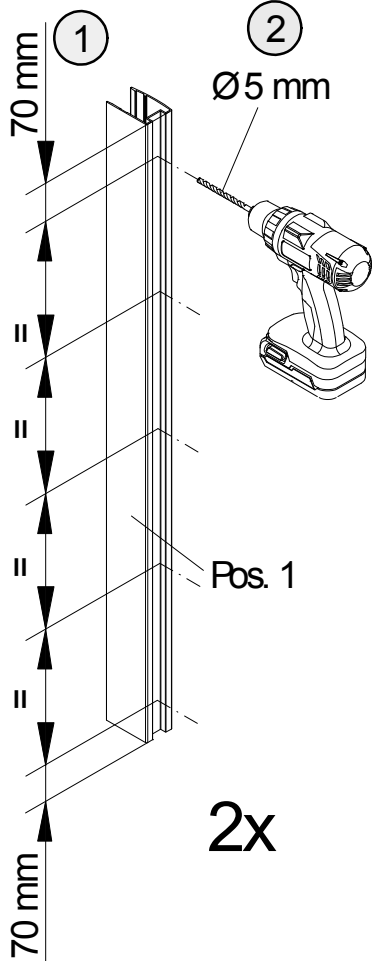

# 1151-5

Pos.

1	2 x Wandanschlußprofil	E55230	Stück	79,95 E	12*	14 x Senkkopfschraube 3,5 x 6,5 mm
2	2 x Seitenwand links/rechts				13*	6 x Abdeckkappen
3	2 x Dichtung vertikal	E55065	Stück	19,95 E	14*	4 x Haken
4	2 x Tür links/rechts				15*	8 x Anschlagkappe
5	2 x Griff komplett	E55140	Stück	29,95 E	16*	8 x Abdeckkappe
6	2 x Magnetprofil	E55056	Paar	49,95 E	17*	4 x Senkkopfschraube 2,9 x 6,5 mm
7.1	1 x Rahmenoberprofil	E55242		59,95 E	18*	8 x Blechschraube 3,5 x 45 mm
7.2	1 x Rahmenunterprofil	E55243		59,95 E	20*	4 x Füllstück
9	8 x Gelenkrolle komplett	E55261	Set	14,95 E	25*	8 x Flachkopfschraube M4 x 16 mm
10*	10 x Dübel					
11*	10 x Linsen-Blechschraube 4,2 x 45 mm					

\* Schrauben und Abdeckkappenset E55200 35,95 E

**i**

**1**

A	B
800 mm	785 - 805 mm
900 mm	885 - 905 mm
1000 mm	985 - 1005 mm
1200 mm	1185 - 1205 mm

**2**

**3**

4

5