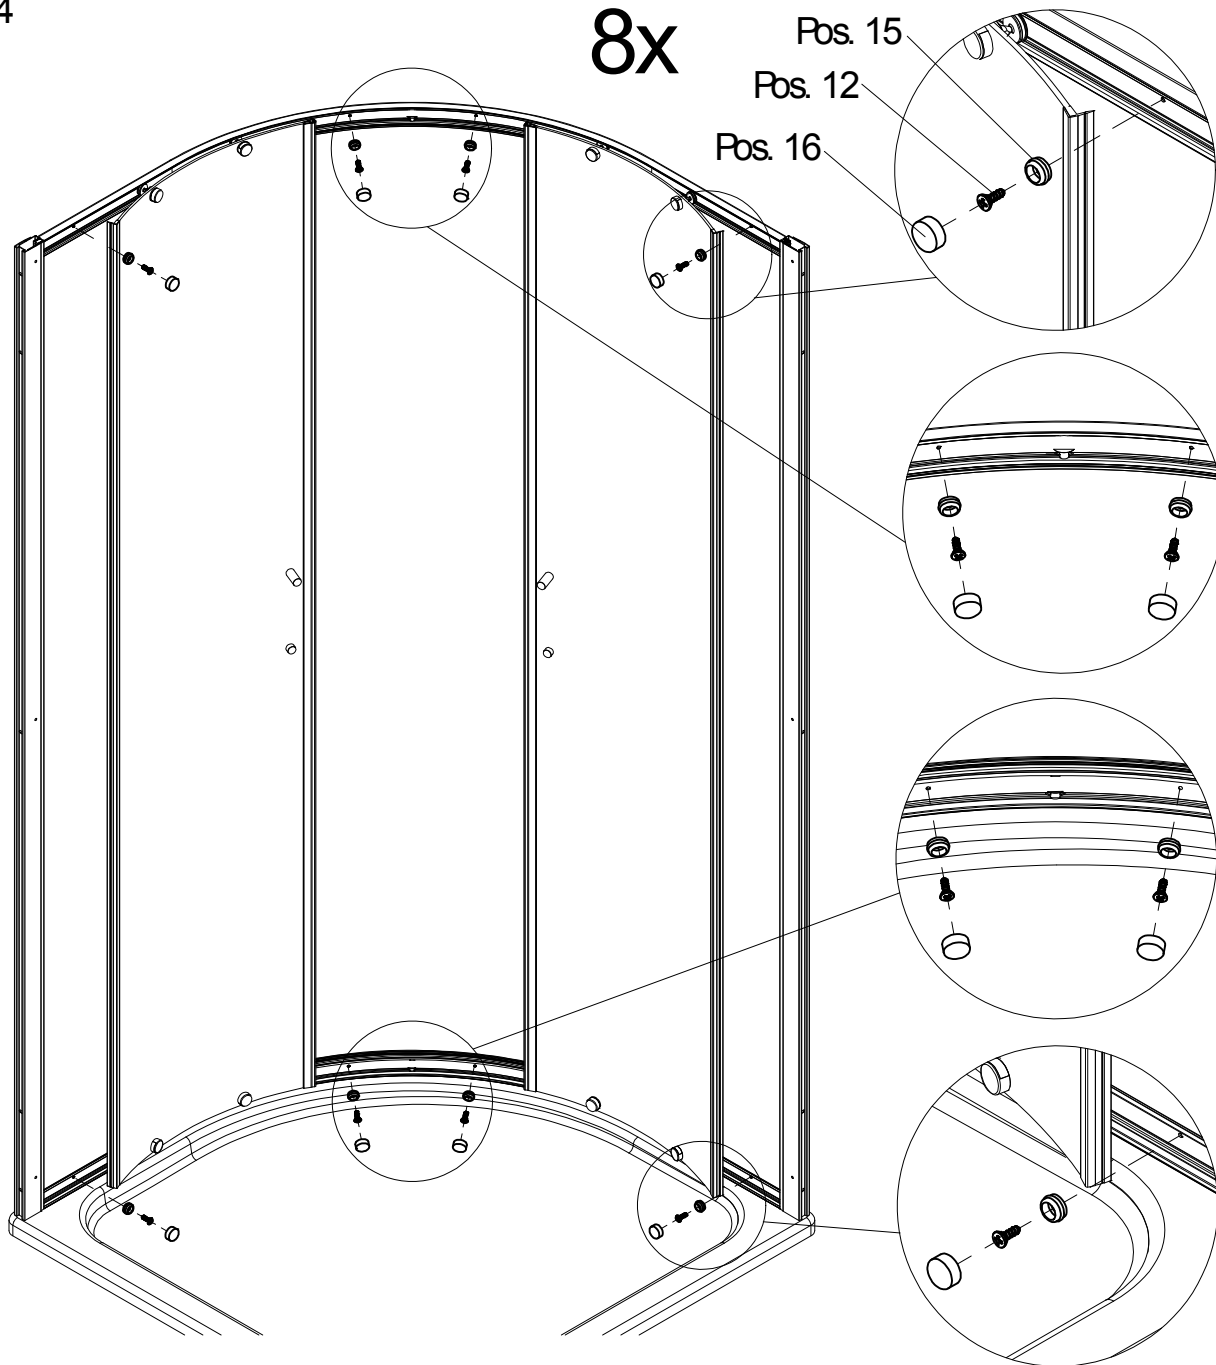

# 1151-5

Pos.

1	2 x Wandanschlußprofil	E55230	Stück	79,95 E	12*	14 x Senkkopfschraube 3,5 x 6,5 mm
2	2 x Seitenwand links/rechts				13*	6 x Abdeckkappen
3	2 x Dichtung vertikal	E55065	Stück	19,95 E	14*	4 x Haken
4	2 x Tür links/rechts				15*	8 x Anschlagkappe
5	2 x Griff komplett	E55140	Stück	29,95 E	16*	8 x Abdeckkappe
6	2 x Magnetprofil	E55056	Paar	49,95 E	17*	4 x Senkkopfschraube 2,9 x 6,5 mm
7.1	1 x Rahmenoberprofil	E55242		59,95 E	18*	8 x Blechschraube 3,5 x 45 mm
7.2	1 x Rahmenunterprofil	E55243		59,95 E	20*	4 x Füllstück
9	8 x Gelenkrolle komplett	E55261	Set	14,95 E	25*	8 x Flachkopfschraube M4 x 16 mm
10*	10 x Dübel					
11*	10 x Linsen-Blechschraube 4,2 x 45 mm					

11

12

13

14

15

16