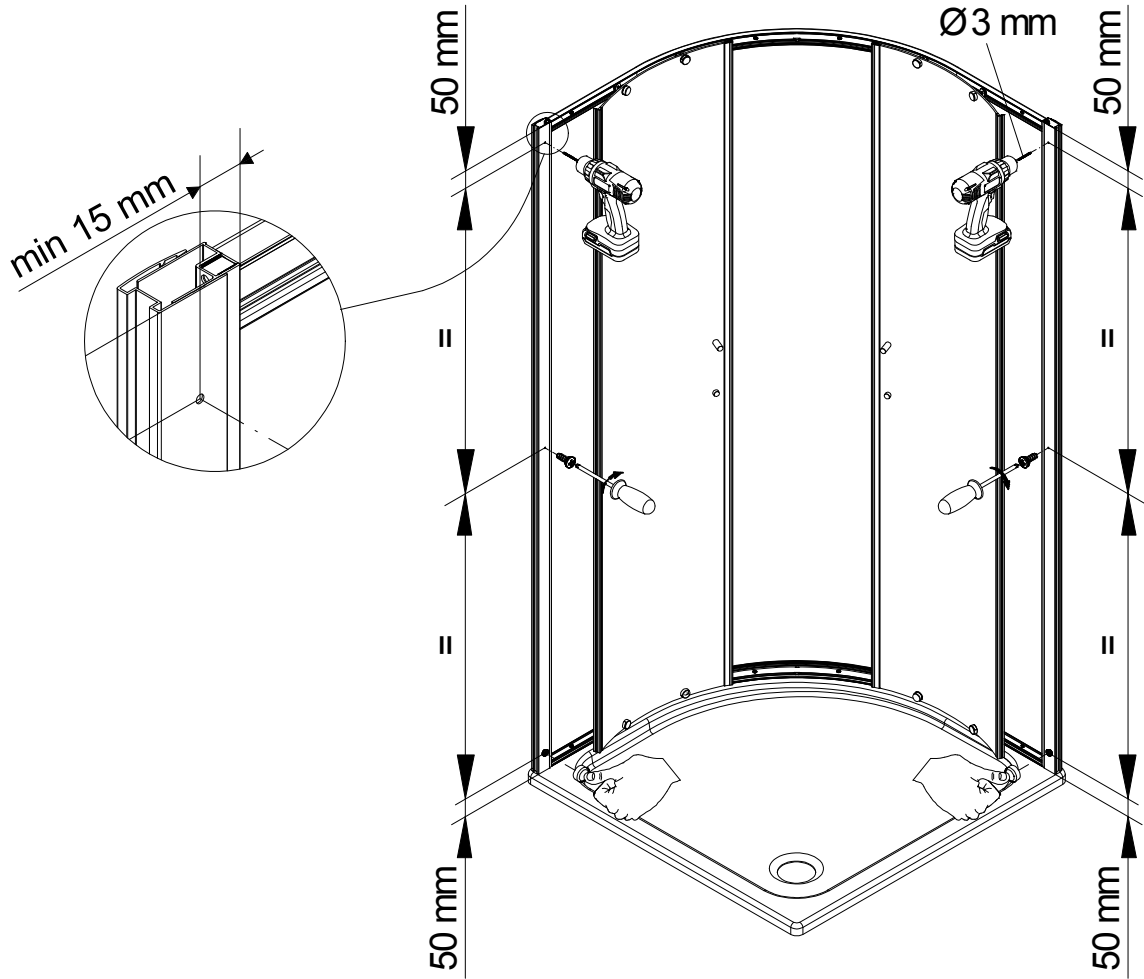

# 1151-5

Pos.

1	2 x Wandanschlußprofil	E55230	Stück	79,95 E	12*	14 x Senkkopfschraube 3,5 x 6,5 mm
2	2 x Seitenwand links/rechts				13*	6 x Abdeckkappen
3	2 x Dichtung vertikal	E55065	Stück	19,95 E	14*	4 x Haken
4	2 x Tür links/rechts				15*	8 x Anschlagkappe
5	2 x Griff komplett	E55140	Stück	29,95 E	16*	8 x Abdeckkappe
6	2 x Magnetprofil	E55056	Paar	49,95 E	17*	4 x Senkkopfschraube 2,9 x 6,5 mm
7.1	1 x Rahmenoberprofil	E55242		59,95 E	18*	8 x Blechschraube 3,5 x 45 mm
7.2	1 x Rahmenunterprofil	E55243		59,95 E	20*	4 x Füllstück
9	8 x Gelenkrolle komplett	E55261	Set	14,95 E	25*	8 x Flachkopfschraube M4 x 16 mm
10*	10 x Dübel					
11*	10 x Linsen-Blechschraube 4,2 x 45 mm					

\* Schrauben und Abdeckkappenset E55200 35,95 E

**i**

**1**

A	B
800 mm	785 - 805 mm
900 mm	885 - 905 mm
1000 mm	985 - 1005 mm
1200 mm	1185 - 1205 mm

**2**

**3**

4

5

11

12

13

14

15

16