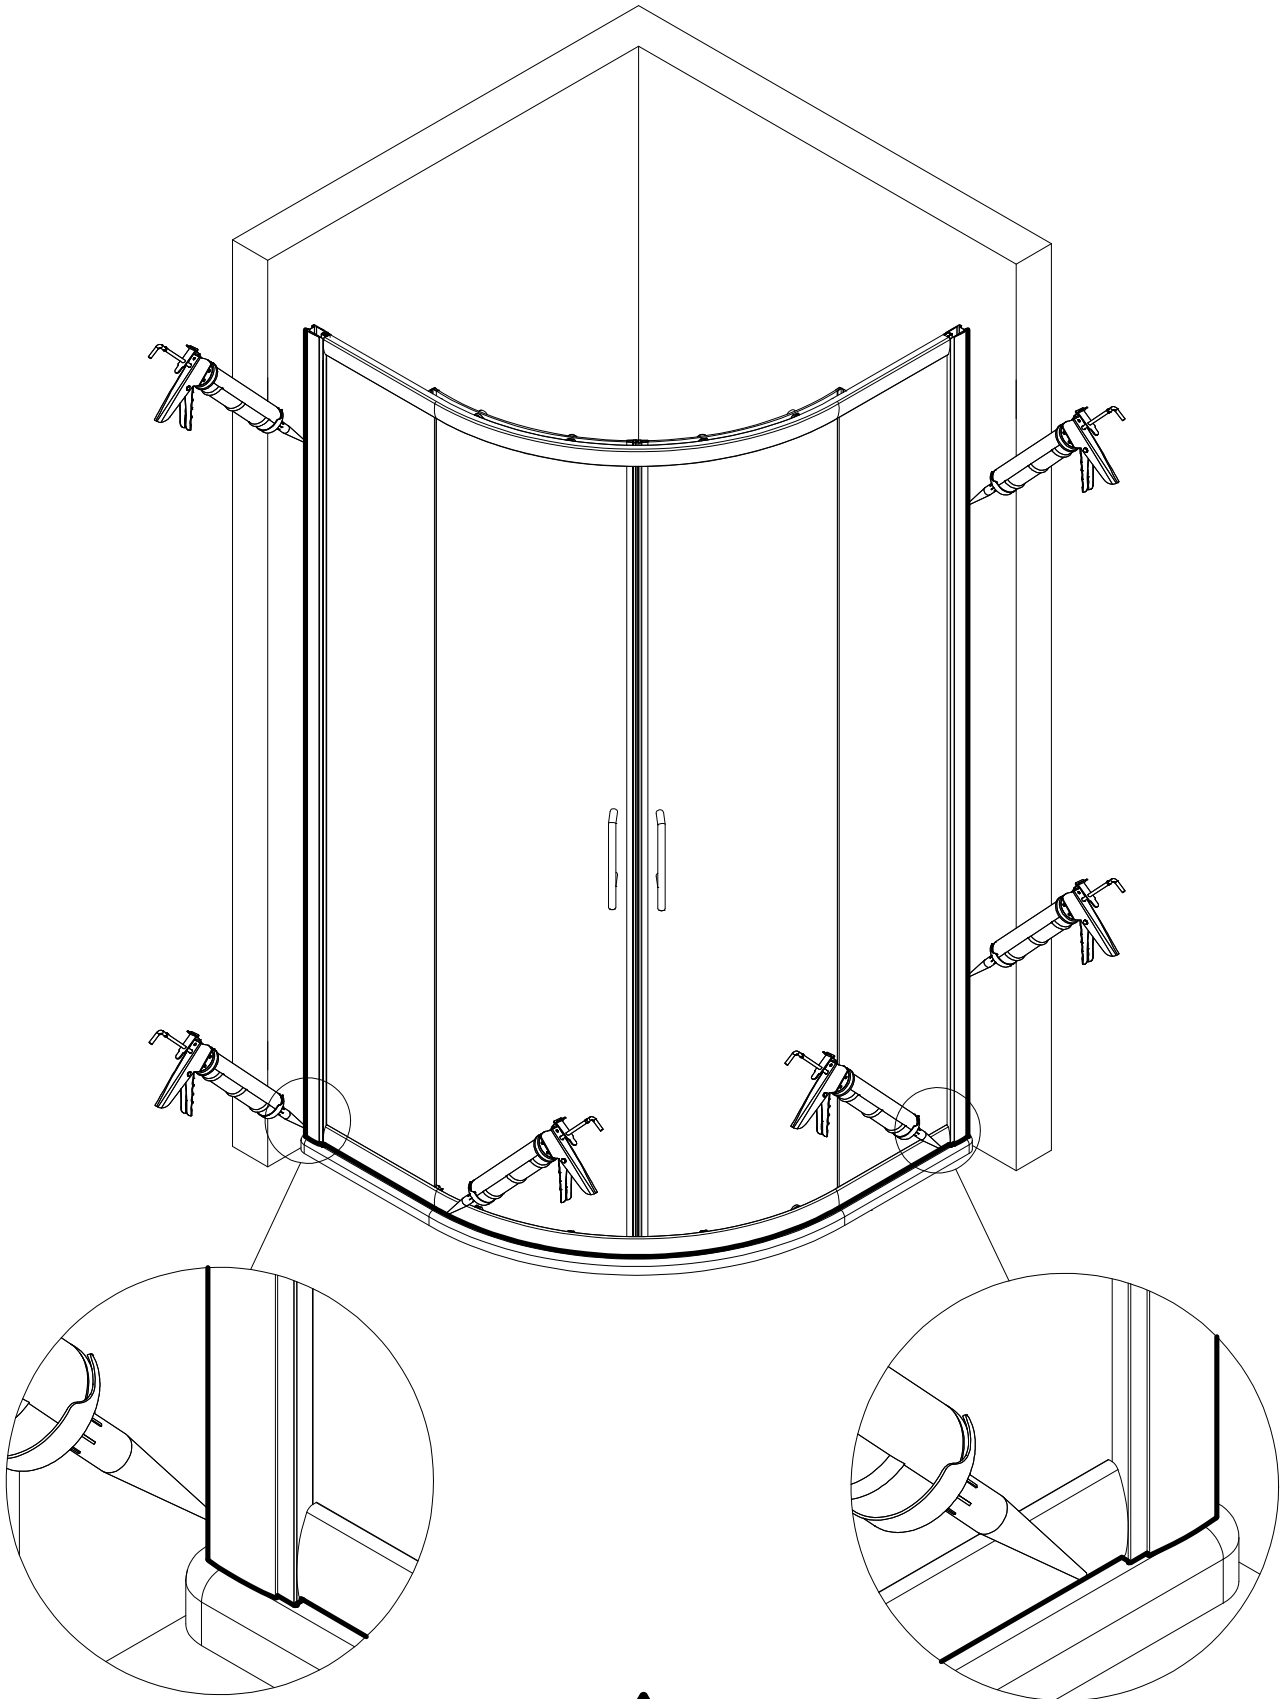

# 1151-5

Pos.

1	2 x Wandanschlußprofil	E55230	Stück	79,95 E	12*	14 x Senkkopfschraube 3,5 x 6,5 mm
2	2 x Seitenwand links/rechts				13*	6 x Abdeckkappen
3	2 x Dichtung vertikal	E55065	Stück	19,95 E	14*	4 x Haken
4	2 x Tür links/rechts				15*	8 x Anschlagkappe
5	2 x Griff komplett	E55140	Stück	29,95 E	16*	8 x Abdeckkappe
6	2 x Magnetprofil	E55056	Paar	49,95 E	17*	4 x Senkkopfschraube 2,9 x 6,5 mm
7.1	1 x Rahmenoberprofil	E55242		59,95 E	18*	8 x Blechschraube 3,5 x 45 mm
7.2	1 x Rahmenunterprofil	E55243		59,95 E	20*	4 x Füllstück
9	8 x Gelenkrolle komplett	E55261	Set	14,95 E	25*	8 x Flachkopfschraube M4 x 16 mm
10*	10 x Dübel					
11*	10 x Linsen-Blechschraube 4,2 x 45 mm					

\* Schrauben und Abdeckkappenset E55200 35,95 E

**i**

**1**

A	B
800 mm	785 - 805 mm
900 mm	885 - 905 mm
1000 mm	985 - 1005 mm
1200 mm	1185 - 1205 mm

**2**

**3**

4

5

11

12

13

14

15

16