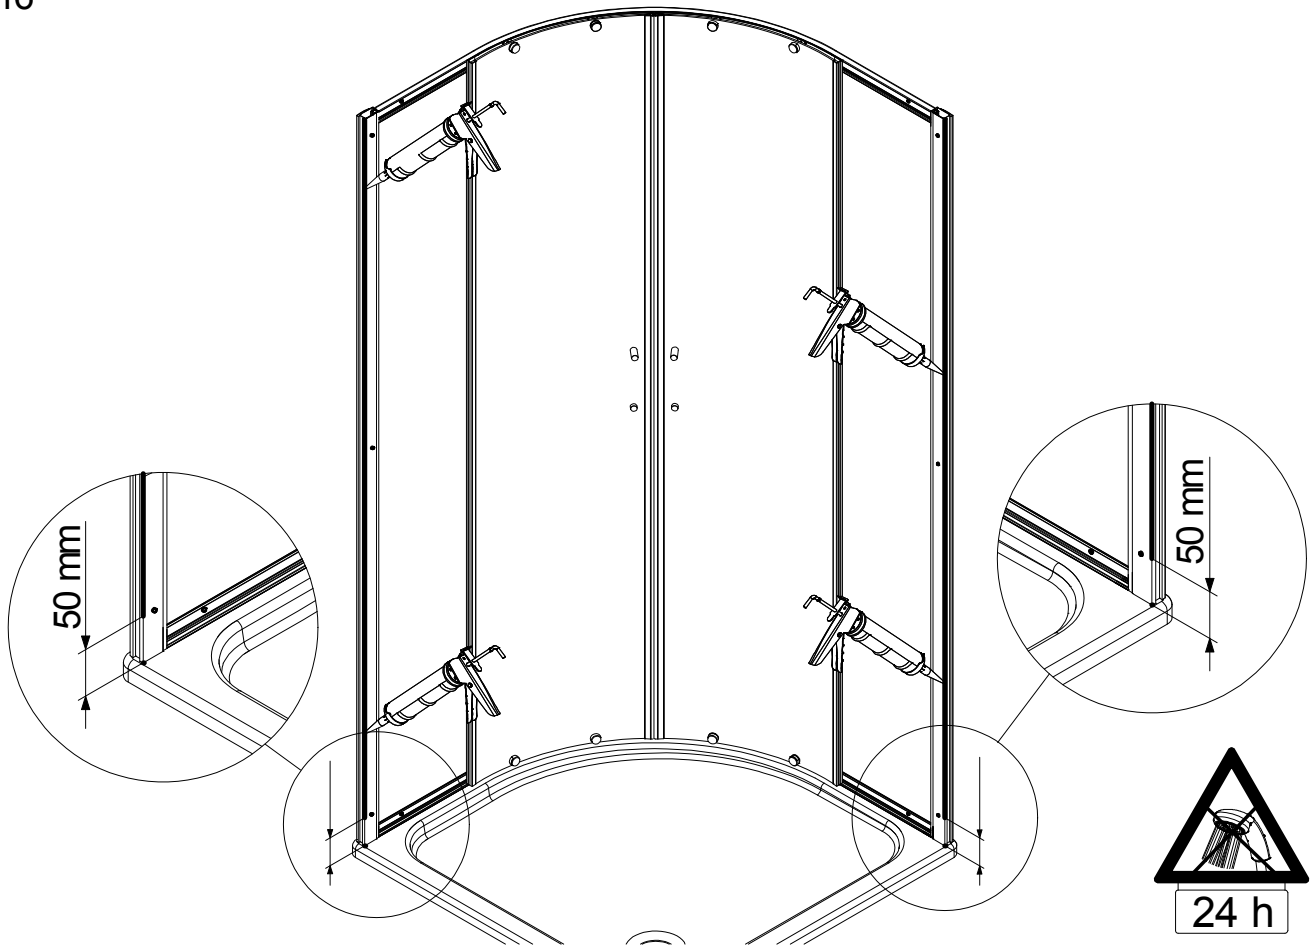

# 1151-5

Pos.

1	2 x Wandanschlußprofil	E55230	Stück	79,95 E	12*	14 x Senkkopfschraube 3,5 x 6,5 mm
2	2 x Seitenwand links/rechts				13*	6 x Abdeckkappen
3	2 x Dichtung vertikal	E55065	Stück	19,95 E	14*	4 x Haken
4	2 x Tür links/rechts				15*	8 x Anschlagkappe
5	2 x Griff komplett	E55140	Stück	29,95 E	16*	8 x Abdeckkappe
6	2 x Magnetprofil	E55056	Paar	49,95 E	17*	4 x Senkkopfschraube 2,9 x 6,5 mm
7.1	1 x Rahmenoberprofil	E55242		59,95 E	18*	8 x Blechschraube 3,5 x 45 mm
7.2	1 x Rahmenunterprofil	E55243		59,95 E	20*	4 x Füllstück
9	8 x Gelenkrolle komplett	E55261	Set	14,95 E	25*	8 x Flachkopfschraube M4 x 16 mm
10*	10 x Dübel					
11*	10 x Linsen-Blechschraube 4,2 x 45 mm					

11

12

13

14

15

16