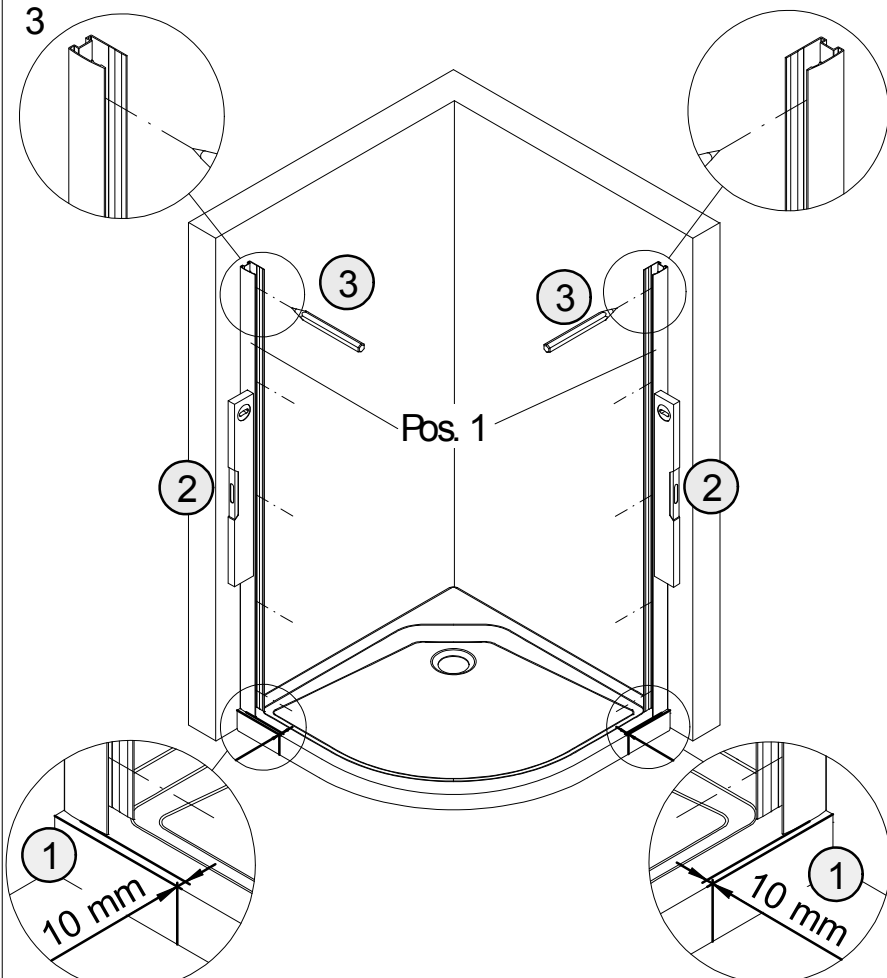

# 1151-5

Pos.

1	2 x Wandanschlußprofil	E55230	Stück	79,95 E	12*	14 x Senkkopfschraube 3,5 x 6,5 mm
2	2 x Seitenwand links/rechts				13*	6 x Abdeckkappen
3	2 x Dichtung vertikal	E55065	Stück	19,95 E	14*	4 x Haken
4	2 x Tür links/rechts				15*	8 x Anschlagkappe
5	2 x Griff komplett	E55140	Stück	29,95 E	16*	8 x Abdeckkappe
6	2 x Magnetprofil	E55056	Paar	49,95 E	17*	4 x Senkkopfschraube 2,9 x 6,5 mm
7.1	1 x Rahmenoberprofil	E55242		59,95 E	18*	8 x Blechschraube 3,5 x 45 mm
7.2	1 x Rahmenunterprofil	E55243		59,95 E	20*	4 x Füllstück
9	8 x Gelenkrolle komplett	E55261	Set	14,95 E	25*	8 x Flachkopfschraube M4 x 16 mm
10*	10 x Dübel					
11*	10 x Linsen-Blechschraube 4,2 x 45 mm					

\* Schrauben und Abdeckkappenset E55200 35,95 E

**i**

**1**

A	B
800 mm	785 - 805 mm
900 mm	885 - 905 mm
1000 mm	985 - 1005 mm
1200 mm	1185 - 1205 mm

**2**

**3**

4

5