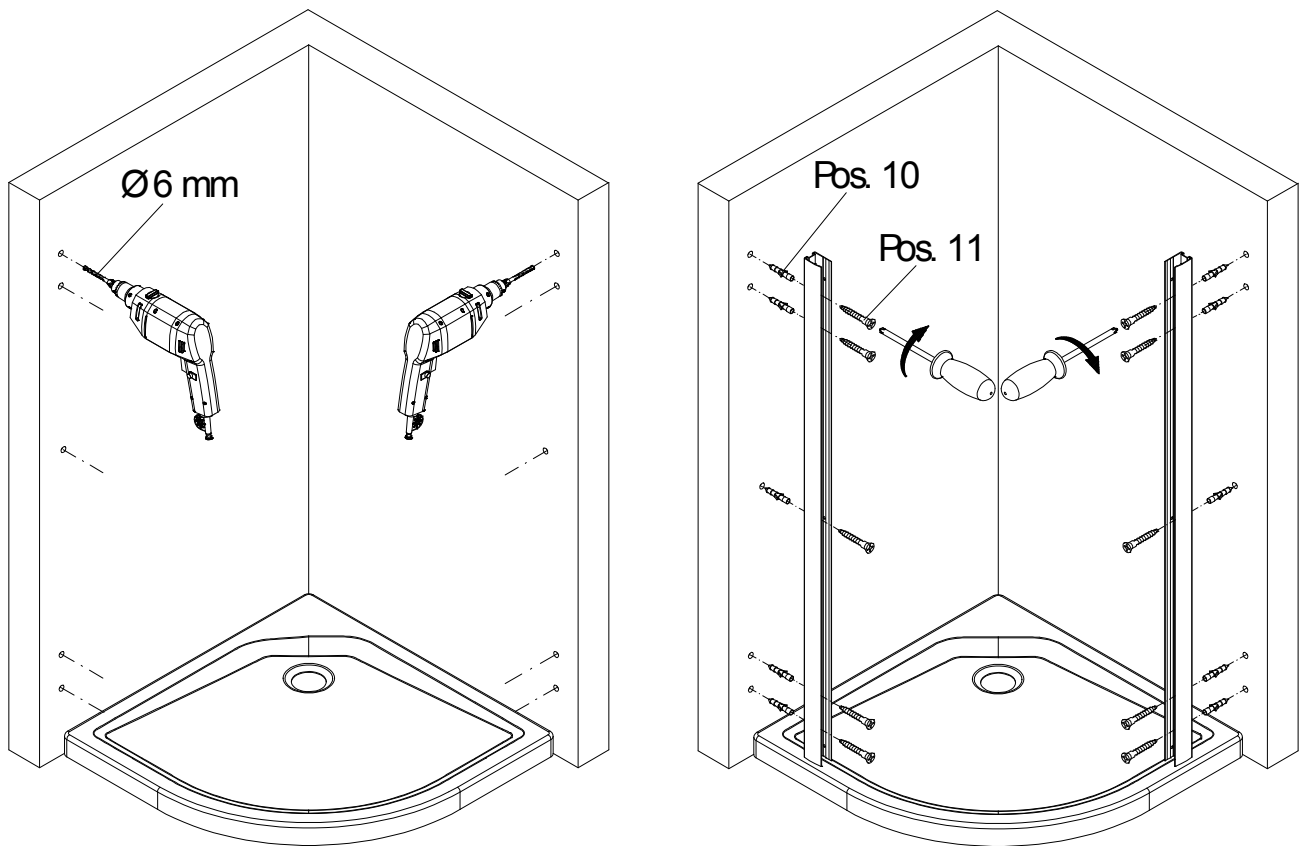

# 1151-5

Pos.

1	2 x Wandanschlußprofil	E55230	Stück	79,95 E	12*	14 x Senkkopfschraube 3,5 x 6,5 mm
2	2 x Seitenwand links/rechts				13*	6 x Abdeckkappen
3	2 x Dichtung vertikal	E55065	Stück	19,95 E	14*	4 x Haken
4	2 x Tür links/rechts				15*	8 x Anschlagkappe
5	2 x Griff komplett	E55140	Stück	29,95 E	16*	8 x Abdeckkappe
6	2 x Magnetprofil	E55056	Paar	49,95 E	17*	4 x Senkkopfschraube 2,9 x 6,5 mm
7.1	1 x Rahmenoberprofil	E55242		59,95 E	18*	8 x Blechschraube 3,5 x 45 mm
7.2	1 x Rahmenunterprofil	E55243		59,95 E	20*	4 x Füllstück
9	8 x Gelenkrolle komplett	E55261	Set	14,95 E	25*	8 x Flachkopfschraube M4 x 16 mm
10*	10 x Dübel					
11*	10 x Linsen-Blechschraube 4,2 x 45 mm					

\* Schrauben und Abdeckkappenset E55200 35,95 E

**i**

**1**

A	B
800 mm	785 - 805 mm
900 mm	885 - 905 mm
1000 mm	985 - 1005 mm
1200 mm	1185 - 1205 mm

**2**

**3**

4

5