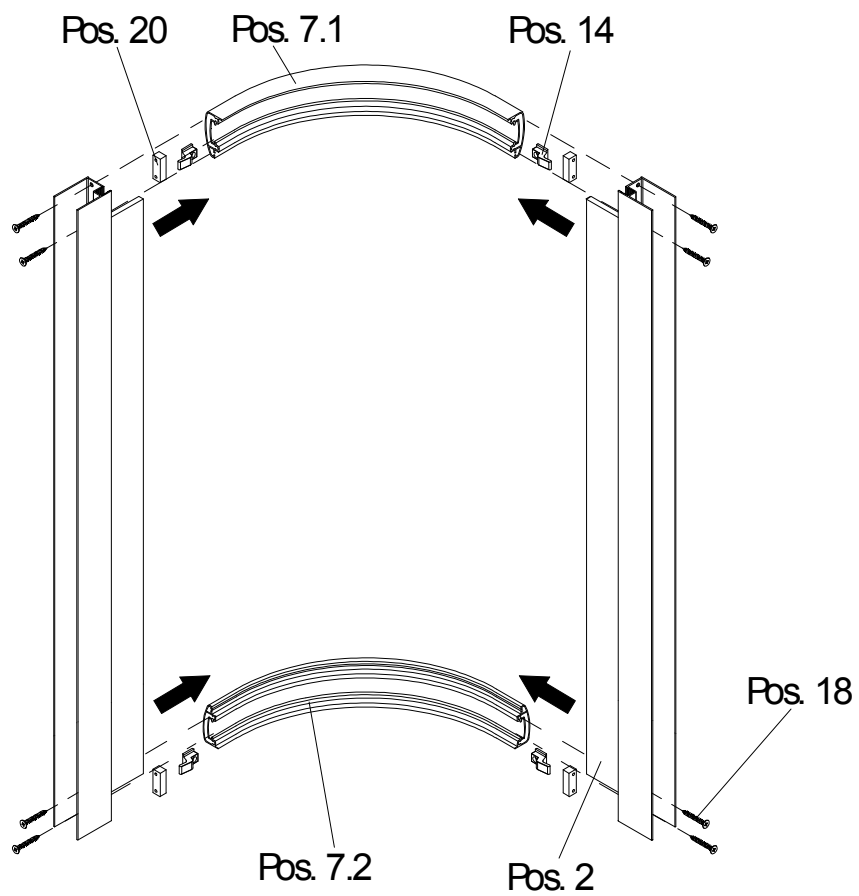

# 1151-5

Pos.

1	2 x Wandanschlußprofil	E55230	Stück	79,95 E	12*	14 x Senkkopfschraube 3,5 x 6,5 mm
2	2 x Seitenwand links/rechts				13*	6 x Abdeckkappen
3	2 x Dichtung vertikal	E55065	Stück	19,95 E	14*	4 x Haken
4	2 x Tür links/rechts				15*	8 x Anschlagkappe
5	2 x Griff komplett	E55140	Stück	29,95 E	16*	8 x Abdeckkappe
6	2 x Magnetprofil	E55056	Paar	49,95 E	17*	4 x Senkkopfschraube 2,9 x 6,5 mm
7.1	1 x Rahmenoberprofil	E55242		59,95 E	18*	8 x Blechschraube 3,5 x 45 mm
7.2	1 x Rahmenunterprofil	E55243		59,95 E	20*	4 x Füllstück
9	8 x Gelenkrolle komplett	E55261	Set	14,95 E	25*	8 x Flachkopfschraube M4 x 16 mm
10*	10 x Dübel					
11*	10 x Linsen-Blechschraube 4,2 x 45 mm					

\* Schrauben und Abdeckkappenset E55200 35,95 E

**i**

**1**

A	B
800 mm	785 - 805 mm
900 mm	885 - 905 mm
1000 mm	985 - 1005 mm
1200 mm	1185 - 1205 mm

**2**

**3**

4

5