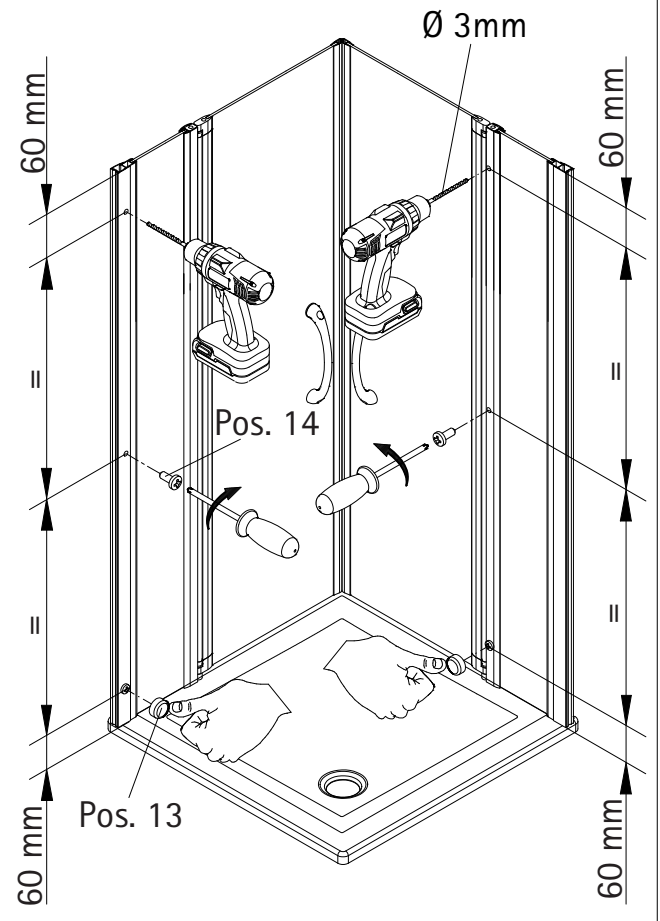

- Montageanleitung
- Assembly instructions
- Notice de montage
- Montagehandleiding
- Návod na montáž
- Instrucțiune de montaj
- Navodila za namestitev
- Installationstruktioneer

DM23030

Pos.	Bezeichnung	Ersatzteil-Nr.	Preis	Pos.	Bezeichnung	Ersatzteil-Nr.	Preis
1	2 x Wandanschlussprofil	E 23230	Stück 34,95 €	20	1 x Silikonkeil (6 Stk.)	E 23203	Set 13,95 €
3	2 x Seitenwand			21*	8 x Linsen-Blechschaube 4,2 x 45 mm		
4	2 x Seitenprofil			22*	8 x Senkkopfschraube 3,5 x 45 mm		
7	2 x Tür			23	1 x Klebestreifen		
8	4 x Drehlager	E 23080	Set 14,95 €	24	2 x Wasserabweisprofil	E 23058	Set 22,95 €
9	4 x Drehlager			25	1 x Wasserleiste (inkl. Pos. 23, 32, 49)	E 23050	Set 27,95 €
10	2 x Unterlegteil			26	2 x Magnetprofil	E 23054	Paar 29,95 €
11	2 x Distanzrohr	E 23330	Set 24,95 €	30	2 x Montagehilfe	E 23201	Stück 4,95 €
12	2 x Verbinder	(inkl. Pos. 12, 18, 19, 33)		32	2 x Endkappen für Wasserleiste		
13*	14 x Abdeckkappe für Kappenschraube			33	2 x Gewindestift M4 x 4 mm		
14*	14 x Kappenschraube 3,5 x 9,5 mm			44	2 x Griff, komplett	E 23140-04	Stück 29,95 €
15*	2 x Senkkopfschraube 3,5 x 70 mm			45*	1 x Innensechskantschlüssel SW 2		
17*	8 x Dübel			49	1 x Ecke 90° für Wasserleiste		
18	2 x Aufsatz						
19	2 x Wandanschlusshülse						
					* Schrauben und Abdeckkappenset	E 23200	22,95 €

i

1

A	B
800 mm	785 - 805 mm
900 mm	885 - 905 mm
1000 mm	985 - 1005 mm

2

3

4

5

10

11

12

13

14

2x

15

2x

16