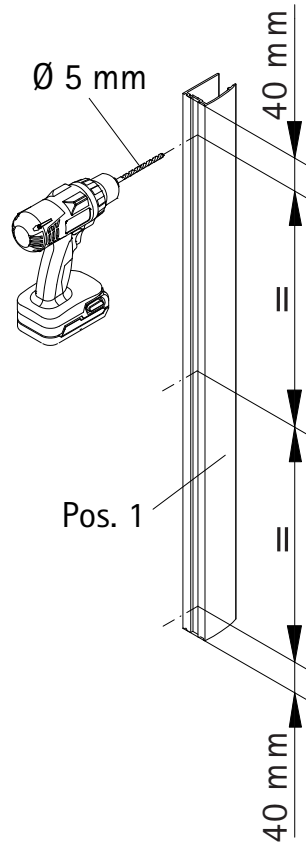

- Montageanleitung
- Assembly instructions
- Notice de montage
- Montagehandleiding
- Návod na montáž
- Instrucțiune de montaj
- Navodila za namestitev
- Installationstruktioneer

DM23030

Pos.	Bezeichnung	Ersatzteil-Nr.	Preis	Pos.	Bezeichnung	Ersatzteil-Nr.	Preis
1	2 x Wandanschlussprofil	E 23230	Stück 34,95 €	20	1 x Silikonkeil (6 Stk.)	E 23203	Set 13,95 €
3	2 x Seitenwand			21*	8 x Linsen-Blechschaube 4,2 x 45 mm		
4	2 x Seitenprofil			22*	8 x Senkkopfschraube 3,5 x 45 mm		
7	2 x Tür			23	1 x Klebestreifen		
8	4 x Drehlager	E 23080	Set 14,95 €	24	2 x Wasserabweisprofil	E 23058	Set 22,95 €
9	4 x Drehlager			25	1 x Wasserleiste (inkl. Pos. 23, 32, 49)	E 23050	Set 27,95 €
10	2 x Unterlegteil			26	2 x Magnetprofil	E 23054	Paar 29,95 €
11	2 x Distanzrohr	E 23330	Set 24,95 €	30	2 x Montagehilfe	E 23201	Stück 4,95 €
12	2 x Verbinder	(inkl. Pos. 12, 18, 19, 33)		32	2 x Endkappen für Wasserleiste		
13*	14 x Abdeckkappe für Kappenschraube			33	2 x Gewindestift M4 x 4 mm		
14*	14 x Kappenschraube 3,5 x 9,5 mm			44	2 x Griff, komplett	E 23140-04	Stück 29,95 €
15*	2 x Senkkopfschraube 3,5 x 70 mm			45*	1 x Innensechskantschlüssel SW 2		
17*	8 x Dübel			49	1 x Ecke 90° für Wasserleiste		
18	2 x Aufsatz						
19	2 x Wandanschlusshülse						
					* Schrauben und Abdeckkappenset	E 23200	22,95 €

i

1

A	B
800 mm	785 - 805 mm
900 mm	885 - 905 mm
1000 mm	985 - 1005 mm

2

3

4

5

10

11

12

13

14

2x

15

2x

16

2x

17

2x

18

2x

19

20

21