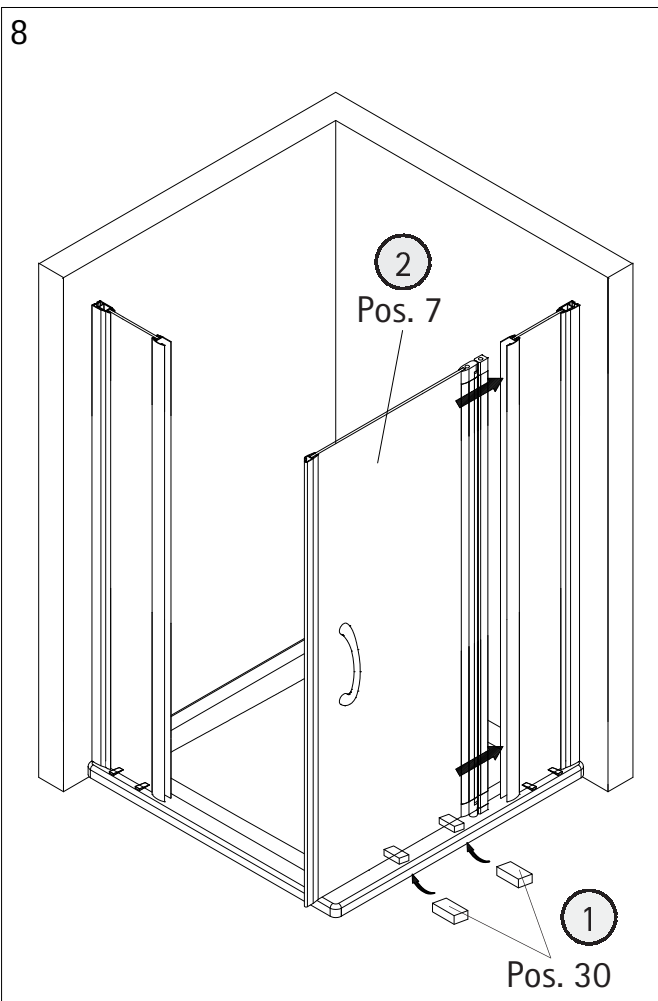

- Montageanleitung
- Assembly instructions
- Notice de montage
- Montagehandleiding
- Návod na montáž
- Instrucțiune de montaj
- Navodila za namestitev
- Installationstruktioneer

DM23030

Pos.	Bezeichnung	Ersatzteil-Nr.	Preis	Pos.	Bezeichnung	Ersatzteil-Nr.	Preis
1	2 x Wandanschlussprofil	E 23230	Stück 34,95 €	20	1 x Silikonkeil (6 Stk.)	E 23203	Set 13,95 €
3	2 x Seitenwand			21*	8 x Linsen-Blechschaube 4,2 x 45 mm		
4	2 x Seitenprofil			22*	8 x Senkkopfschraube 3,5 x 45 mm		
7	2 x Tür			23	1 x Klebestreifen		
8	4 x Drehlager	E 23080	Set 14,95 €	24	2 x Wasserabweisprofil	E 23058	Set 22,95 €
9	4 x Drehlager			25	1 x Wasserleiste (inkl. Pos. 23, 32, 49)	E 23050	Set 27,95 €
10	2 x Unterlegteil			26	2 x Magnetprofil	E 23054	Paar 29,95 €
11	2 x Distanzrohr	E 23330	Set 24,95 €	30	2 x Montagehilfe	E 23201	Stück 4,95 €
12	2 x Verbinder	(inkl. Pos. 12, 18, 19, 33)		32	2 x Endkappen für Wasserleiste		
13*	14 x Abdeckkappe für Kappenschraube			33	2 x Gewindestift M4 x 4 mm		
14*	14 x Kappenschraube 3,5 x 9,5 mm			44	2 x Griff, komplett	E 23140-04	Stück 29,95 €
15*	2 x Senkkopfschraube 3,5 x 70 mm			45*	1 x Innensechskantschlüssel SW 2		
17*	8 x Dübel			49	1 x Ecke 90° für Wasserleiste		
18	2 x Aufsatz						
19	2 x Wandanschlusshülse						
					* Schrauben und Abdeckkappenset	E 23200	22,95 €

i

1

A	B
800 mm	785 - 805 mm
900 mm	885 - 905 mm
1000 mm	985 - 1005 mm

2

3

4

5

10

11

12

13

14

2x

15

2x

16