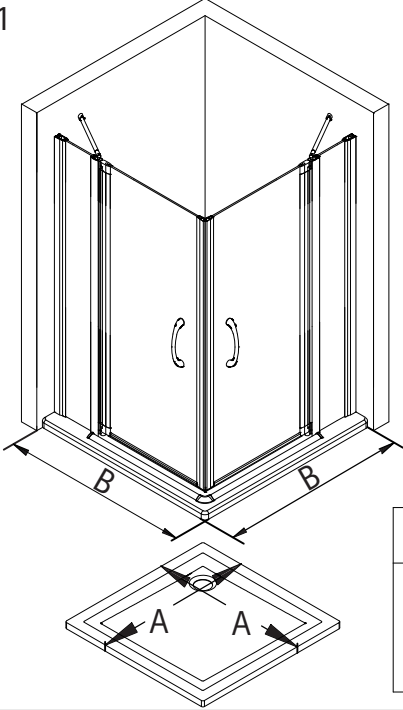

- Montageanleitung
- Assembly instructions
- Notice de montage
- Montagehandleiding
- Návod na montáž
- Instrucțiune de montaj
- Navodila za namestitev
- Installationstruktioneer

DM23030

Pos.	Bezeichnung	Ersatzteil-Nr.	Preis	Pos.	Bezeichnung	Ersatzteil-Nr.	Preis
1	2 x Wandanschlussprofil	E 23230	Stück 34,95 €	20	1 x Silikonkeil (6 Stk.)	E 23203	Set 13,95 €
3	2 x Seitenwand			21*	8 x Linsen-Blechschaube 4,2 x 45 mm		
4	2 x Seitenprofil			22*	8 x Senkkopfschraube 3,5 x 45 mm		
7	2 x Tür			23	1 x Klebestreifen		
8	4 x Drehlager	E 23080	Set 14,95 €	24	2 x Wasserabweisprofil	E 23058	Set 22,95 €
9	4 x Drehlager			25	1 x Wasserleiste (inkl. Pos. 23, 32, 49)	E 23050	Set 27,95 €
10	2 x Unterlegteil			26	2 x Magnetprofil	E 23054	Paar 29,95 €
11	2 x Distanzrohr	E 23330	Set 24,95 €	30	2 x Montagehilfe	E 23201	Stück 4,95 €
12	2 x Verbinder	(inkl. Pos. 12, 18, 19, 33)		32	2 x Endkappen für Wasserleiste		
13*	14 x Abdeckkappe für Kappenschraube			33	2 x Gewindestift M4 x 4 mm		
14*	14 x Kappenschraube 3,5 x 9,5 mm			44	2 x Griff, komplett	E 23140-04	Stück 29,95 €
15*	2 x Senkkopfschraube 3,5 x 70 mm			45*	1 x Innensechskantschlüssel SW 2		
17*	8 x Dübel			49	1 x Ecke 90° für Wasserleiste		
18	2 x Aufsatz						
19	2 x Wandanschlusshülse						
					* Schrauben und Abdeckkappenset	E 23200	22,95 €

i

1

A	B
800 mm	785 - 805 mm
900 mm	885 - 905 mm
1000 mm	985 - 1005 mm

2

3

4

5

10