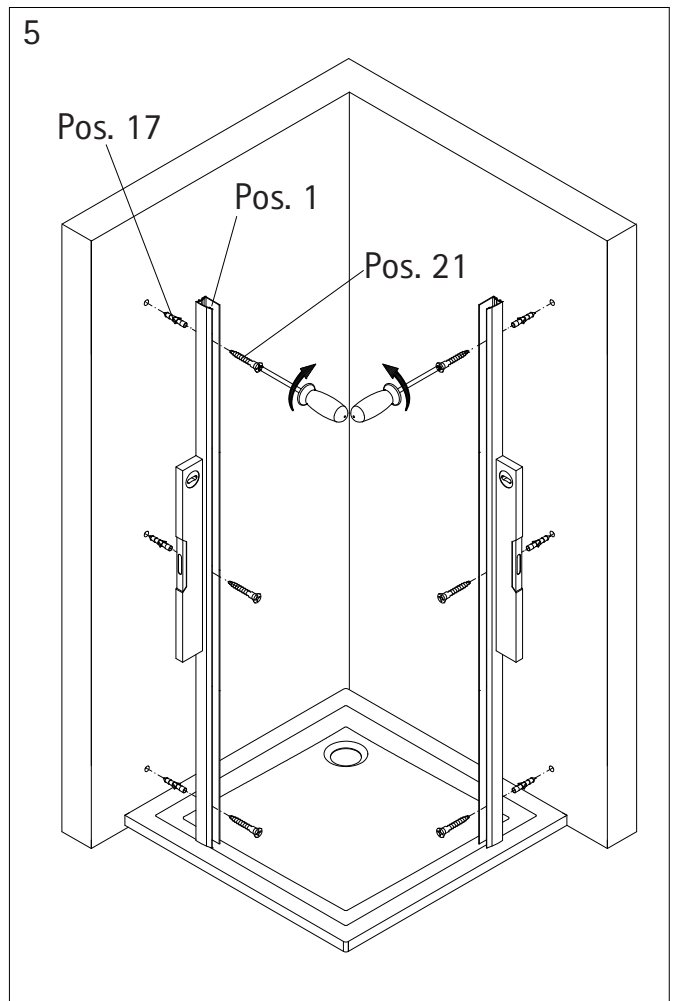

- Montageanleitung
- Assembly instructions
- Notice de montage
- Montagehandleiding
- Návod na montáž
- Instrucțiune de montaj
- Navodila za namestitev
- Installationstruktioneer

DM23030

Pos.	Bezeichnung	Ersatzteil-Nr.	Preis	Pos.	Bezeichnung	Ersatzteil-Nr.	Preis
1	2 x Wandanschlussprofil	E 23230	Stück 34,95 €	20	1 x Silikonkeil (6 Stk.)	E 23203	Set 13,95 €
3	2 x Seitenwand			21*	8 x Linsen-Blechschaube 4,2 x 45 mm		
4	2 x Seitenprofil			22*	8 x Senkkopfschraube 3,5 x 45 mm		
7	2 x Tür			23	1 x Klebestreifen		
8	4 x Drehlager	E 23080	Set 14,95 €	24	2 x Wasserabweisprofil	E 23058	Set 22,95 €
9	4 x Drehlager			25	1 x Wasserleiste (inkl. Pos. 23, 32, 49)	E 23050	Set 27,95 €
10	2 x Unterlegteil			26	2 x Magnetprofil	E 23054	Paar 29,95 €
11	2 x Distanzrohr	E 23330	Set 24,95 €	30	2 x Montagehilfe	E 23201	Stück 4,95 €
12	2 x Verbinder	(inkl. Pos. 12, 18, 19, 33)		32	2 x Endkappen für Wasserleiste		
13*	14 x Abdeckkappe für Kappenschraube			33	2 x Gewindestift M4 x 4 mm		
14*	14 x Kappenschraube 3,5 x 9,5 mm			44	2 x Griff, komplett	E 23140-04	Stück 29,95 €
15*	2 x Senkkopfschraube 3,5 x 70 mm			45*	1 x Innensechskantschlüssel SW 2		
17*	8 x Dübel			49	1 x Ecke 90° für Wasserleiste		
18	2 x Aufsatz						
19	2 x Wandanschlusshülse						
					* Schrauben und Abdeckkappenset	E 23200	22,95 €

i

1

A	B
800 mm	785 - 805 mm
900 mm	885 - 905 mm
1000 mm	985 - 1005 mm

2

3

4

5

10