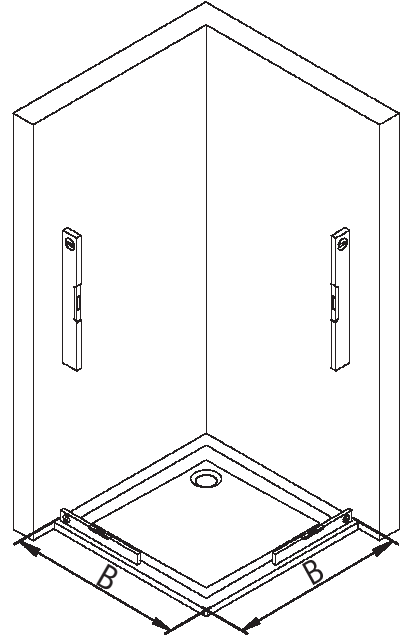

- Montageanleitung
- Assembly instructions
- Notice de montage
- Montagehandleiding
- Návod na montáž
- Instrucțiune de montaj
- Navodila za namestitev
- Installationstruktioneer

DM23030

Pos.	Bezeichnung	Ersatzteil-Nr.	Preis	Pos.	Bezeichnung	Ersatzteil-Nr.	Preis
1	2 x Wandanschlussprofil	E 23230	Stück 34,95 €	20	1 x Silikonkeil (6 Stk.)	E 23203	Set 13,95 €
3	2 x Seitenwand			21*	8 x Linsen-Blechschaube 4,2 x 45 mm		
4	2 x Seitenprofil			22*	8 x Senkkopfschraube 3,5 x 45 mm		
7	2 x Tür			23	1 x Klebestreifen		
8	4 x Drehlager	E 23080	Set 14,95 €	24	2 x Wasserabweisprofil	E 23058	Set 22,95 €
9	4 x Drehlager			25	1 x Wasserleiste (inkl. Pos. 23, 32, 49)	E 23050	Set 27,95 €
10	2 x Unterlegteil			26	2 x Magnetprofil	E 23054	Paar 29,95 €
11	2 x Distanzrohr	E 23330	Set 24,95 €	30	2 x Montagehilfe	E 23201	Stück 4,95 €
12	2 x Verbinder	(inkl. Pos. 12, 18, 19, 33)		32	2 x Endkappen für Wasserleiste		
13*	14 x Abdeckkappe für Kappenschraube			33	2 x Gewindestift M4 x 4 mm		
14*	14 x Kappenschraube 3,5 x 9,5 mm			44	2 x Griff, komplett	E 23140-04	Stück 29,95 €
15*	2 x Senkkopfschraube 3,5 x 70 mm			45*	1 x Innensechskantschlüssel SW 2		
17*	8 x Dübel			49	1 x Ecke 90° für Wasserleiste		
18	2 x Aufsatz						
19	2 x Wandanschlusshülse						
					* Schrauben und Abdeckkappenset	E 23200	22,95 €

i

1

A	B
800 mm	785 - 805 mm
900 mm	885 - 905 mm
1000 mm	985 - 1005 mm

2

3

4

5

10