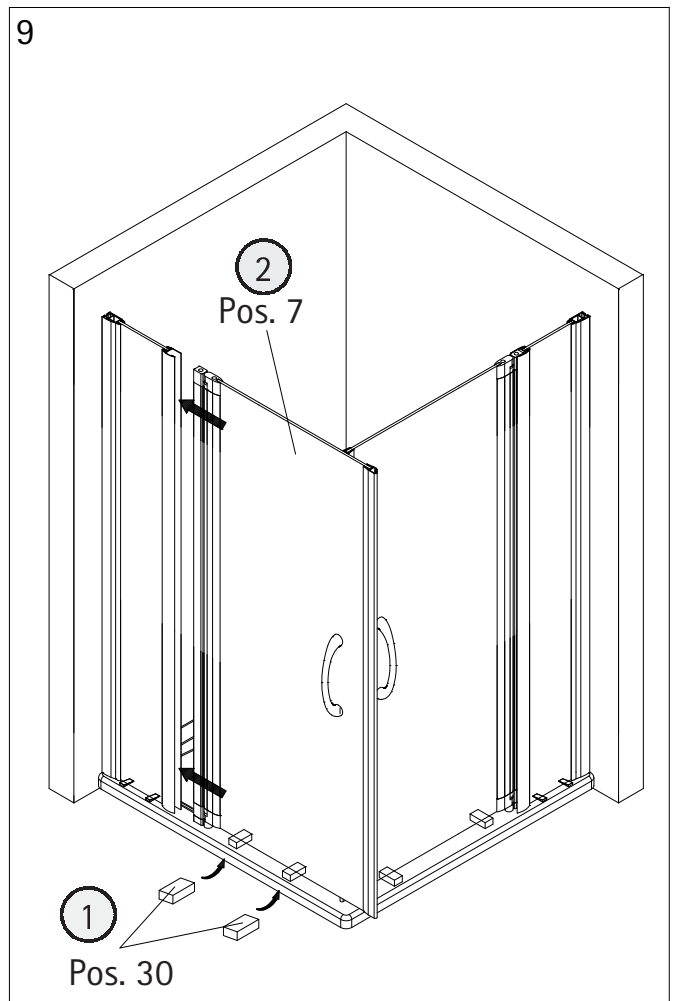

- Montageanleitung
- Assembly instructions
- Notice de montage
- Montagehandleiding
- Návod na montáž
- Instrucțiune de montaj
- Navodila za namestitev
- Installationstruktioneer

DM23030

Pos.	Bezeichnung	Ersatzteil-Nr.	Preis	Pos.	Bezeichnung	Ersatzteil-Nr.	Preis
1	2 x Wandanschlussprofil	E 23230	Stück 34,95 €	20	1 x Silikonkeil (6 Stk.)	E 23203	Set 13,95 €
3	2 x Seitenwand			21*	8 x Linsen-Blechschaube 4,2 x 45 mm		
4	2 x Seitenprofil			22*	8 x Senkkopfschraube 3,5 x 45 mm		
7	2 x Tür			23	1 x Klebestreifen		
8	4 x Drehlager	E 23080	Set 14,95 €	24	2 x Wasserabweisprofil	E 23058	Set 22,95 €
9	4 x Drehlager			25	1 x Wasserleiste (inkl. Pos. 23, 32, 49)	E 23050	Set 27,95 €
10	2 x Unterlegteil			26	2 x Magnetprofil	E 23054	Paar 29,95 €
11	2 x Distanzrohr	E 23330	Set 24,95 €	30	2 x Montagehilfe	E 23201	Stück 4,95 €
12	2 x Verbinder	(inkl. Pos. 12, 18, 19, 33)		32	2 x Endkappen für Wasserleiste		
13*	14 x Abdeckkappe für Kappenschraube			33	2 x Gewindestift M4 x 4 mm		
14*	14 x Kappenschraube 3,5 x 9,5 mm			44	2 x Griff, komplett	E 23140-04	Stück 29,95 €
15*	2 x Senkkopfschraube 3,5 x 70 mm			45*	1 x Innensechskantschlüssel SW 2		
17*	8 x Dübel			49	1 x Ecke 90° für Wasserleiste		
18	2 x Aufsatz						
19	2 x Wandanschlusshülse						
					* Schrauben und Abdeckkappenset	E 23200	22,95 €

i

1

A	B
800 mm	785 - 805 mm
900 mm	885 - 905 mm
1000 mm	985 - 1005 mm

2

3

4

5

10

11

12

13

14

2x

15

2x

16