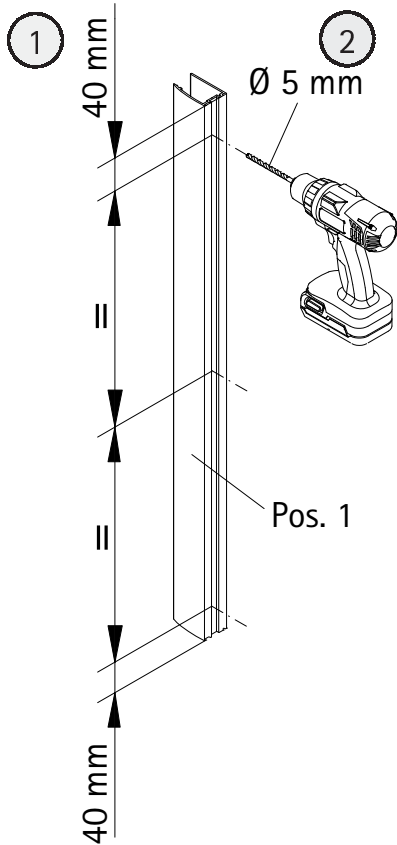

- Montageanleitung
- Assembly instructions
- Notice de montage
- Montagehandleiding
- Návod na montáž
- Instrucțiune de montaj
- Navodila za namestitev
- Installationstruktioneer

DM23030

Pos.	Bezeichnung	Ersatzteil-Nr.	Preis	Pos.	Bezeichnung	Ersatzteil-Nr.	Preis
1	2 x Wandanschlussprofil	E 23230	Stück 34,95 €	20	1 x Silikonkeil (6 Stk.)	E 23203	Set 13,95 €
3	2 x Seitenwand			21*	8 x Linsen-Blechschaube 4,2 x 45 mm		
4	2 x Seitenprofil			22*	8 x Senkkopfschraube 3,5 x 45 mm		
7	2 x Tür			23	1 x Klebestreifen		
8	4 x Drehlager	E 23080	Set 14,95 €	24	2 x Wasserabweisprofil	E 23058	Set 22,95 €
9	4 x Drehlager			25	1 x Wasserleiste (inkl. Pos. 23, 32, 49)	E 23050	Set 27,95 €
10	2 x Unterlegteil			26	2 x Magnetprofil	E 23054	Paar 29,95 €
11	2 x Distanzrohr	E 23330	Set 24,95 €	30	2 x Montagehilfe	E 23201	Stück 4,95 €
12	2 x Verbinder	(inkl. Pos. 12, 18, 19, 33)		32	2 x Endkappen für Wasserleiste		
13*	14 x Abdeckkappe für Kappenschraube			33	2 x Gewindestift M4 x 4 mm		
14*	14 x Kappenschraube 3,5 x 9,5 mm			44	2 x Griff, komplett	E 23140-04	Stück 29,95 €
15*	2 x Senkkopfschraube 3,5 x 70 mm			45*	1 x Innensechskantschlüssel SW 2		
17*	8 x Dübel			49	1 x Ecke 90° für Wasserleiste		
18	2 x Aufsatz						
19	2 x Wandanschlusshülse						
					* Schrauben und Abdeckkappenset	E 23200	22,95 €

i

1

A	B
800 mm	785 - 805 mm
900 mm	885 - 905 mm
1000 mm	985 - 1005 mm

2

3

4

5

10

11

12

13

14

2x

15

2x

16

2x

17

2x

18

2x

19

20

21