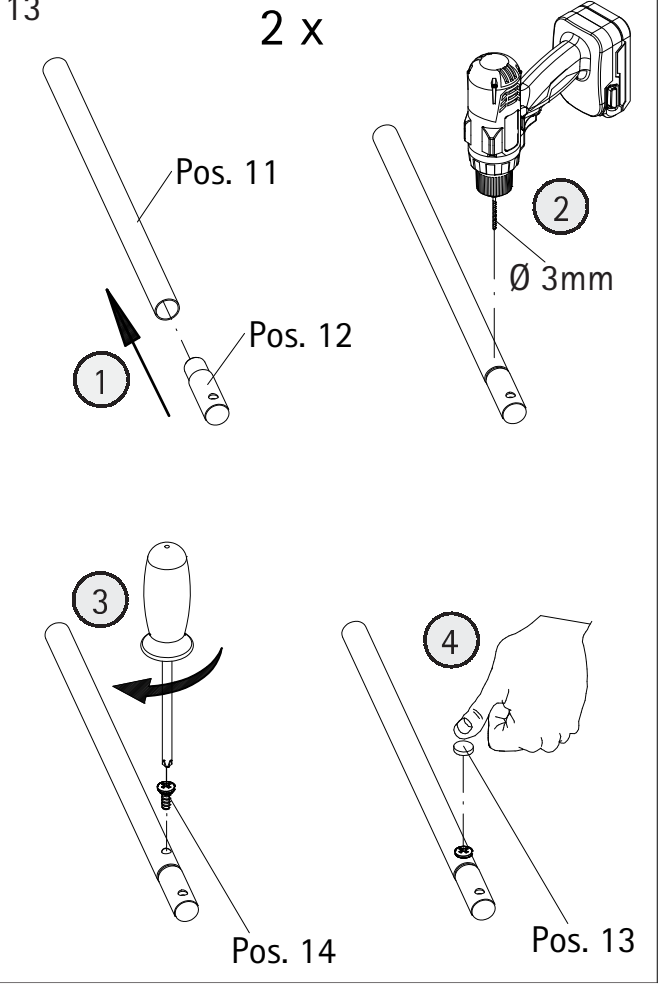

- Montageanleitung
- Assembly instructions
- Notice de montage
- Montagehandleiding
- Návod na montáž
- Instrucțiune de montaj
- Navodila za namestitev
- Installationstruktioneer

DM23030

Pos.	Bezeichnung	Ersatzteil-Nr.	Preis	Pos.	Bezeichnung	Ersatzteil-Nr.	Preis
1	2 x Wandanschlussprofil	E 23230	Stück 34,95 €	20	1 x Silikonkeil (6 Stk.)	E 23203	Set 13,95 €
3	2 x Seitenwand			21*	8 x Linsen-Blechschaube 4,2 x 45 mm		
4	2 x Seitenprofil			22*	8 x Senkkopfschraube 3,5 x 45 mm		
7	2 x Tür			23	1 x Klebestreifen		
8	4 x Drehlager	E 23080	Set 14,95 €	24	2 x Wasserabweisprofil	E 23058	Set 22,95 €
9	4 x Drehlager			25	1 x Wasserleiste (inkl. Pos. 23, 32, 49)	E 23050	Set 27,95 €
10	2 x Unterlegteil			26	2 x Magnetprofil	E 23054	Paar 29,95 €
11	2 x Distanzrohr	E 23330	Set 24,95 €	30	2 x Montagehilfe	E 23201	Stück 4,95 €
12	2 x Verbinder	(inkl. Pos. 12, 18, 19, 33)		32	2 x Endkappen für Wasserleiste		
13*	14 x Abdeckkappe für Kappenschraube			33	2 x Gewindestift M4 x 4 mm		
14*	14 x Kappenschraube 3,5 x 9,5 mm			44	2 x Griff, komplett	E 23140-04	Stück 29,95 €
15*	2 x Senkkopfschraube 3,5 x 70 mm			45*	1 x Innensechskantschlüssel SW 2		
17*	8 x Dübel			49	1 x Ecke 90° für Wasserleiste		
18	2 x Aufsatz						
19	2 x Wandanschlusshülse						
					* Schrauben und Abdeckkappenset	E 23200	22,95 €

i

1

A	B
800 mm	785 - 805 mm
900 mm	885 - 905 mm
1000 mm	985 - 1005 mm

2

3

4

5

10

11

12

13

14

2x

15

2x

16

2x

17

2x

18

2x

19

20

21