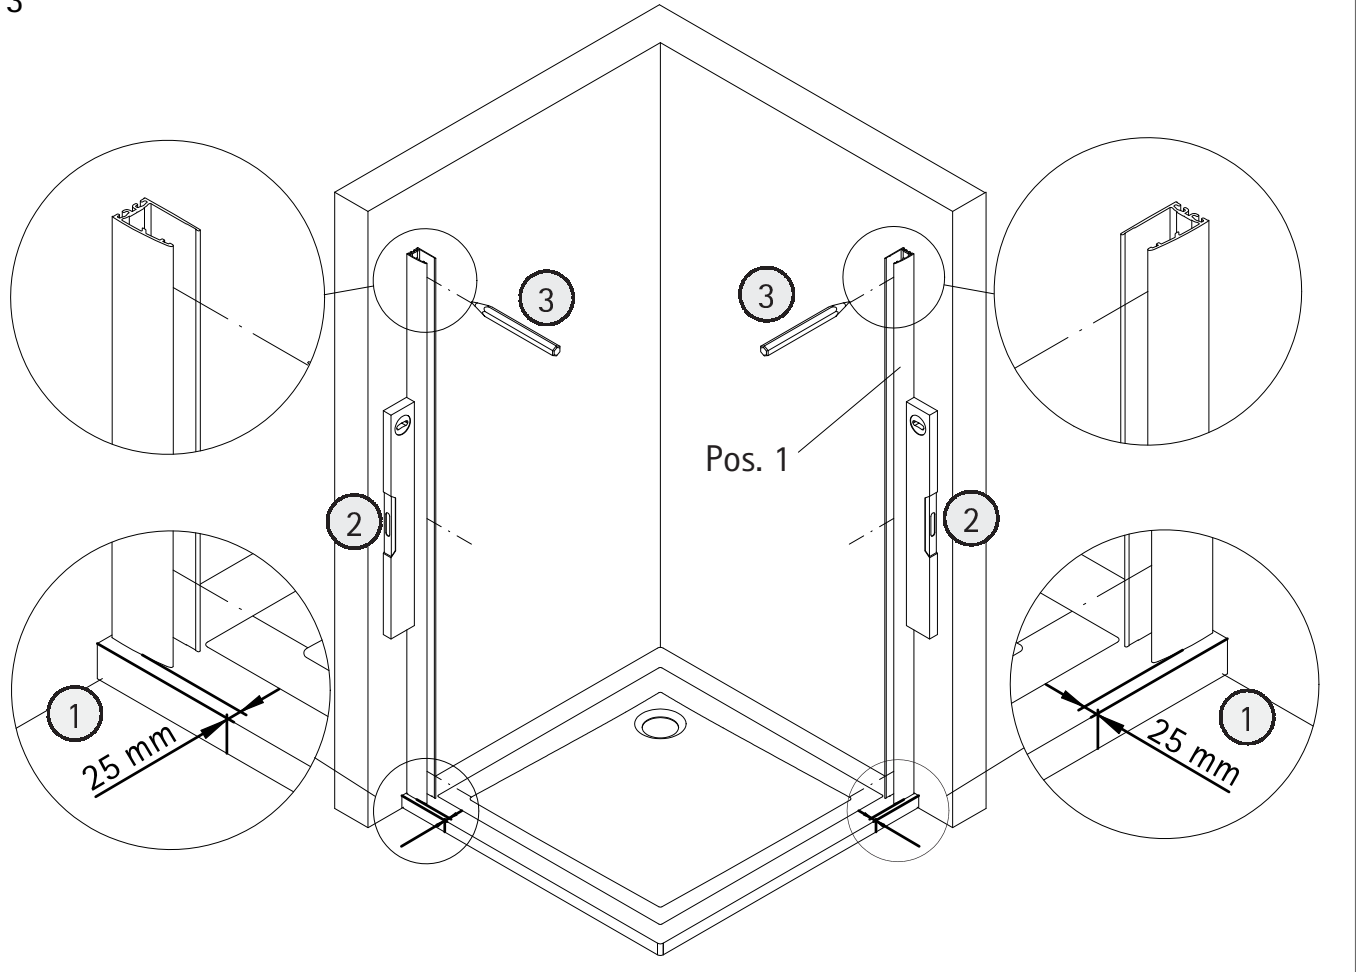

- Montageanleitung
- Assembly instructions
- Notice de montage
- Montagehandleiding
- Návod na montáž
- Instrucțiune de montaj
- Navodila za namestitev
- Installationstruktioneer

DM23030

Pos.	Bezeichnung	Ersatzteil-Nr.	Preis	Pos.	Bezeichnung	Ersatzteil-Nr.	Preis
1	2 x Wandanschlussprofil	E 23230	Stück 34,95 €	20	1 x Silikonkeil (6 Stk.)	E 23203	Set 13,95 €
3	2 x Seitenwand			21*	8 x Linsen-Blechschaube 4,2 x 45 mm		
4	2 x Seitenprofil			22*	8 x Senkkopfschraube 3,5 x 45 mm		
7	2 x Tür			23	1 x Klebestreifen		
8	4 x Drehlager	E 23080	Set 14,95 €	24	2 x Wasserabweisprofil	E 23058	Set 22,95 €
9	4 x Drehlager			25	1 x Wasserleiste (inkl. Pos. 23, 32, 49)	E 23050	Set 27,95 €
10	2 x Unterlegteil			26	2 x Magnetprofil	E 23054	Paar 29,95 €
11	2 x Distanzrohr	E 23330	Set 24,95 €	30	2 x Montagehilfe	E 23201	Stück 4,95 €
12	2 x Verbinder	(inkl. Pos. 12, 18, 19, 33)		32	2 x Endkappen für Wasserleiste		
13*	14 x Abdeckkappe für Kappenschraube			33	2 x Gewindestift M4 x 4 mm		
14*	14 x Kappenschraube 3,5 x 9,5 mm			44	2 x Griff, komplett	E 23140-04	Stück 29,95 €
15*	2 x Senkkopfschraube 3,5 x 70 mm			45*	1 x Innensechskantschlüssel SW 2		
17*	8 x Dübel			49	1 x Ecke 90° für Wasserleiste		
18	2 x Aufsatz						
19	2 x Wandanschlusshülse						
					* Schrauben und Abdeckkappenset	E 23200	22,95 €

i

1

A	B
800 mm	785 - 805 mm
900 mm	885 - 905 mm
1000 mm	985 - 1005 mm

2

3

4

5

10