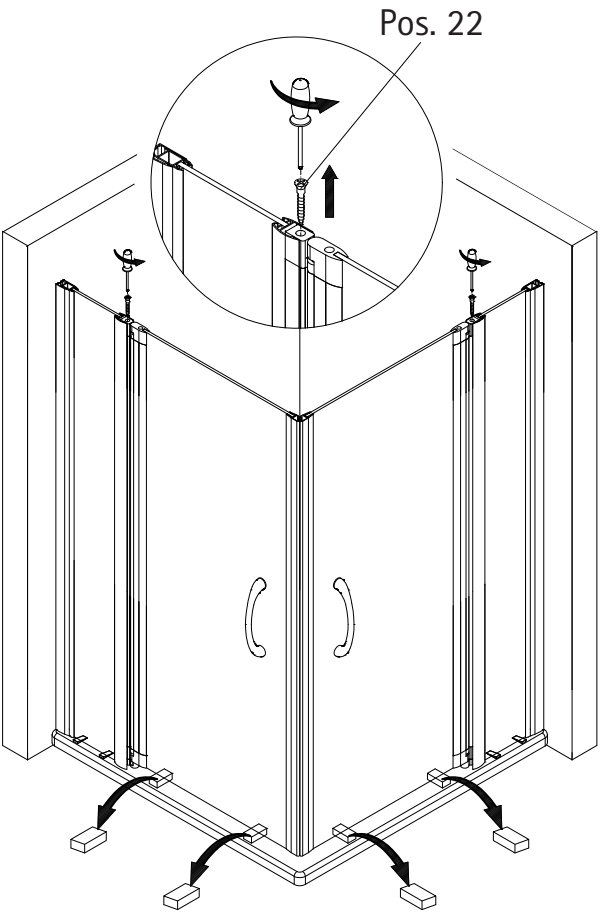

- Montageanleitung
- Assembly instructions
- Notice de montage
- Montagehandleiding
- Návod na montáž
- Instrucțiune de montaj
- Navodila za namestitev
- Installationstruktioneer

DM23030

Pos.	Bezeichnung	Ersatzteil-Nr.	Preis	Pos.	Bezeichnung	Ersatzteil-Nr.	Preis
1	2 x Wandanschlussprofil	E 23230	Stück 34,95 €	20	1 x Silikonkeil (6 Stk.)	E 23203	Set 13,95 €
3	2 x Seitenwand			21*	8 x Linsen-Blechschaube 4,2 x 45 mm		
4	2 x Seitenprofil			22*	8 x Senkkopfschraube 3,5 x 45 mm		
7	2 x Tür			23	1 x Klebestreifen		
8	4 x Drehlager	E 23080	Set 14,95 €	24	2 x Wasserabweisprofil	E 23058	Set 22,95 €
9	4 x Drehlager			25	1 x Wasserleiste (inkl. Pos. 23, 32, 49)	E 23050	Set 27,95 €
10	2 x Unterlegteil			26	2 x Magnetprofil	E 23054	Paar 29,95 €
11	2 x Distanzrohr	E 23330	Set 24,95 €	30	2 x Montagehilfe	E 23201	Stück 4,95 €
12	2 x Verbinder	(inkl. Pos. 12, 18, 19, 33)		32	2 x Endkappen für Wasserleiste		
13*	14 x Abdeckkappe für Kappenschraube			33	2 x Gewindestift M4 x 4 mm		
14*	14 x Kappenschraube 3,5 x 9,5 mm			44	2 x Griff, komplett	E 23140-04	Stück 29,95 €
15*	2 x Senkkopfschraube 3,5 x 70 mm			45*	1 x Innensechskantschlüssel SW 2		
17*	8 x Dübel			49	1 x Ecke 90° für Wasserleiste		
18	2 x Aufsatz						
19	2 x Wandanschlusshülse						
					* Schrauben und Abdeckkappenset	E 23200	22,95 €

i

1

A	B
800 mm	785 - 805 mm
900 mm	885 - 905 mm
1000 mm	985 - 1005 mm

2

3

4

5

10

11

12

13

14

2x

15

2x

16