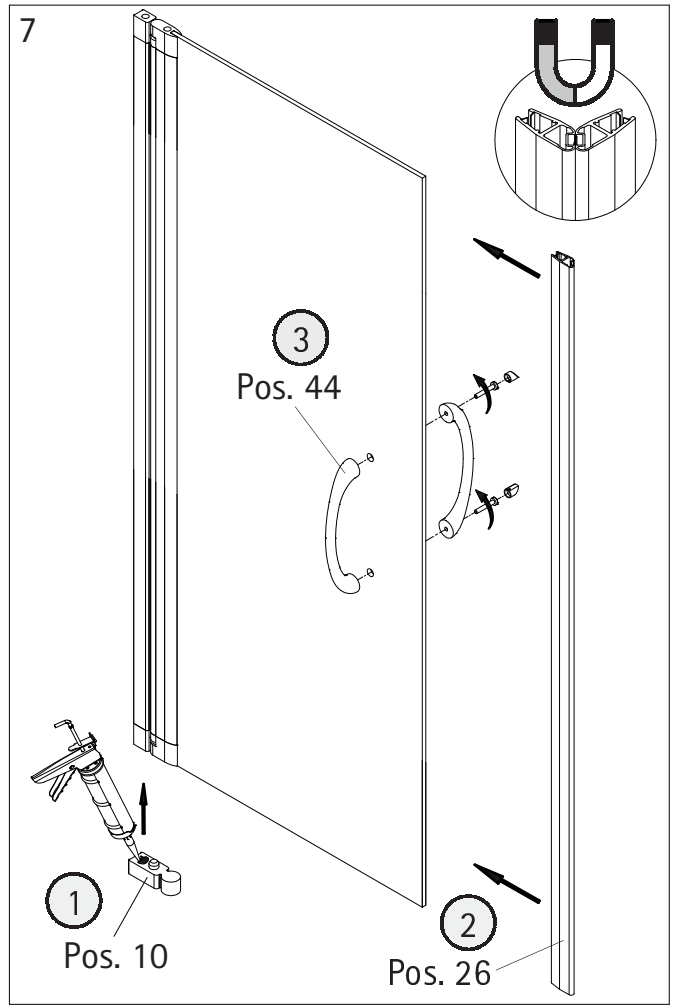

- Montageanleitung
- Assembly instructions
- Notice de montage
- Montagehandleiding
- Návod na montáž
- Instrucțiune de montaj
- Navodila za namestitev
- Installationstruktioneer

DM23030

Pos.	Bezeichnung	Ersatzteil-Nr.	Preis	Pos.	Bezeichnung	Ersatzteil-Nr.	Preis
1	2 x Wandanschlussprofil	E 23230	Stück 34,95 €	20	1 x Silikonkeil (6 Stk.)	E 23203	Set 13,95 €
3	2 x Seitenwand			21*	8 x Linsen-Blechschaube 4,2 x 45 mm		
4	2 x Seitenprofil			22*	8 x Senkkopfschraube 3,5 x 45 mm		
7	2 x Tür			23	1 x Klebestreifen		
8	4 x Drehlager	E 23080	Set 14,95 €	24	2 x Wasserabweisprofil	E 23058	Set 22,95 €
9	4 x Drehlager			25	1 x Wasserleiste (inkl. Pos. 23, 32, 49)	E 23050	Set 27,95 €
10	2 x Unterlegteil			26	2 x Magnetprofil	E 23054	Paar 29,95 €
11	2 x Distanzrohr	E 23330	Set 24,95 €	30	2 x Montagehilfe	E 23201	Stück 4,95 €
12	2 x Verbinder	(inkl. Pos. 12, 18, 19, 33)		32	2 x Endkappen für Wasserleiste		
13*	14 x Abdeckkappe für Kappenschraube			33	2 x Gewindestift M4 x 4 mm		
14*	14 x Kappenschraube 3,5 x 9,5 mm			44	2 x Griff, komplett	E 23140-04	Stück 29,95 €
15*	2 x Senkkopfschraube 3,5 x 70 mm			45*	1 x Innensechskantschlüssel SW 2		
17*	8 x Dübel			49	1 x Ecke 90° für Wasserleiste		
18	2 x Aufsatz						
19	2 x Wandanschlusshülse						
					* Schrauben und Abdeckkappenset	E 23200	22,95 €

i

1

A	B
800 mm	785 - 805 mm
900 mm	885 - 905 mm
1000 mm	985 - 1005 mm

2

3

4

5

10

11

12

13

14

2x

15

2x

16