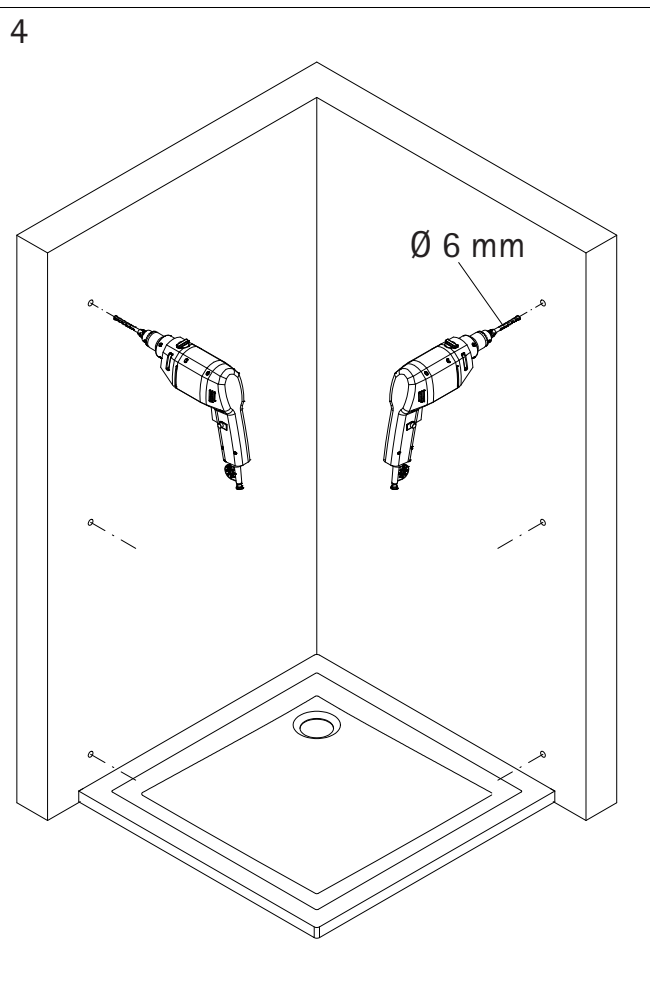

- Montageanleitung
- Assembly instructions
- Notice de montage
- Montagehandleiding
- Návod na montáž
- Instrucțiune de montaj
- Navodila za namestitev
- Installationstruktioneer

DM23030

Pos.	Bezeichnung	Ersatzteil-Nr.	Preis	Pos.	Bezeichnung	Ersatzteil-Nr.	Preis
1	2 x Wandanschlussprofil	E 23230	Stück 34,95 €	20	1 x Silikonkeil (6 Stk.)	E 23203	Set 13,95 €
3	2 x Seitenwand			21*	8 x Linsen-Blechschaube 4,2 x 45 mm		
4	2 x Seitenprofil			22*	8 x Senkkopfschraube 3,5 x 45 mm		
7	2 x Tür			23	1 x Klebestreifen		
8	4 x Drehlager	E 23080	Set 14,95 €	24	2 x Wasserabweisprofil	E 23058	Set 22,95 €
9	4 x Drehlager			25	1 x Wasserleiste (inkl. Pos. 23, 32, 49)	E 23050	Set 27,95 €
10	2 x Unterlegteil			26	2 x Magnetprofil	E 23054	Paar 29,95 €
11	2 x Distanzrohr	E 23330	Set 24,95 €	30	2 x Montagehilfe	E 23201	Stück 4,95 €
12	2 x Verbinder	(inkl. Pos. 12, 18, 19, 33)		32	2 x Endkappen für Wasserleiste		
13*	14 x Abdeckkappe für Kappenschraube			33	2 x Gewindestift M4 x 4 mm		
14*	14 x Kappenschraube 3,5 x 9,5 mm			44	2 x Griff, komplett	E 23140-04	Stück 29,95 €
15*	2 x Senkkopfschraube 3,5 x 70 mm			45*	1 x Innensechskantschlüssel SW 2		
17*	8 x Dübel			49	1 x Ecke 90° für Wasserleiste		
18	2 x Aufsatz						
19	2 x Wandanschlusshülse						
					* Schrauben und Abdeckkappenset	E 23200	22,95 €

i

1

A	B
800 mm	785 - 805 mm
900 mm	885 - 905 mm
1000 mm	985 - 1005 mm

2

3

4

5

10