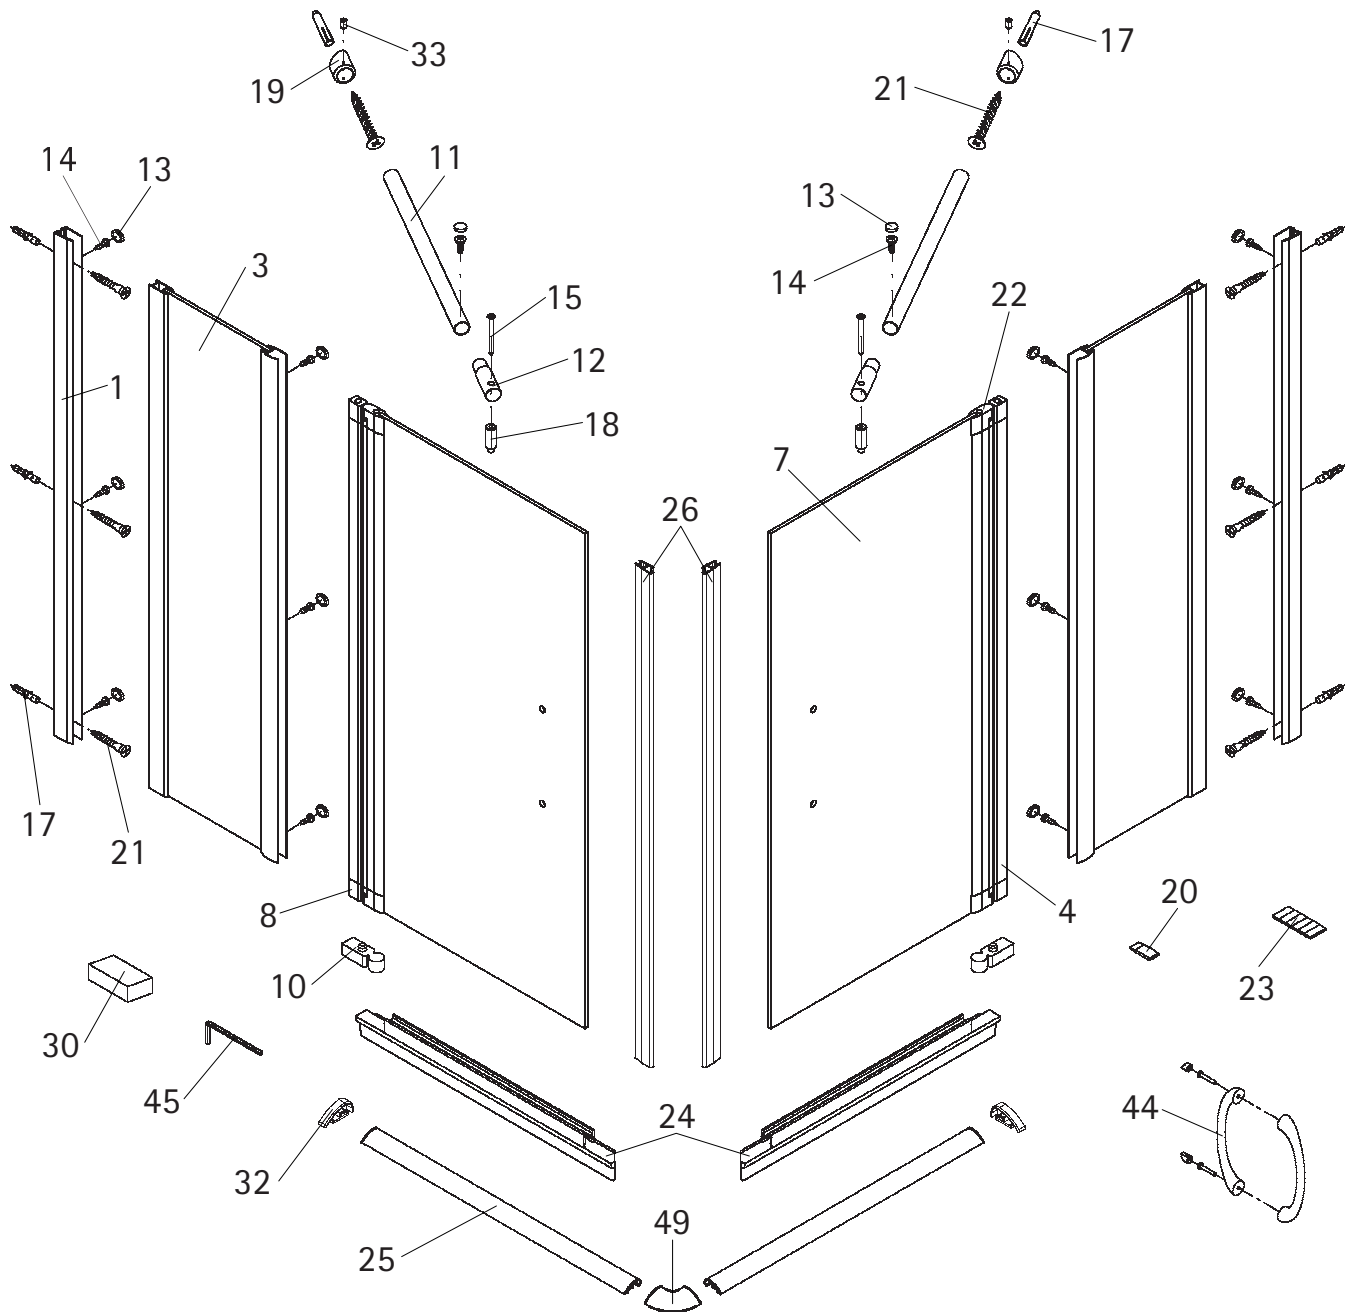

- Montageanleitung
- Assembly instructions
- Notice de montage
- Montagehandleiding
- Návod na montáž
- Instrucțiune de montaj
- Navodila za namestitev
- Installationstruktioneer

DM23030

Pos.	Bezeichnung	Ersatzteil-Nr.	Preis	Pos.	Bezeichnung	Ersatzteil-Nr.	Preis
1	2 x Wandanschlussprofil	E 23230	Stück 34,95 €	20	1 x Silikonkeil (6 Stk.)	E 23203	Set 13,95 €
3	2 x Seitenwand			21*	8 x Linsen-Blechschaube 4,2 x 45 mm		
4	2 x Seitenprofil			22*	8 x Senkkopfschraube 3,5 x 45 mm		
7	2 x Tür			23	1 x Klebestreifen		
8	4 x Drehlager	E 23080	Set 14,95 €	24	2 x Wasserabweisprofil	E 23058	Set 22,95 €
9	4 x Drehlager			25	1 x Wasserleiste (inkl. Pos. 23, 32, 49)	E 23050	Set 27,95 €
10	2 x Unterlegteil			26	2 x Magnetprofil	E 23054	Paar 29,95 €
11	2 x Distanzrohr	E 23330	Set 24,95 €	30	2 x Montagehilfe	E 23201	Stück 4,95 €
12	2 x Verbinder	(inkl. Pos. 12, 18, 19, 33)		32	2 x Endkappen für Wasserleiste		
13*	14 x Abdeckkappe für Kappenschraube			33	2 x Gewindestift M4 x 4 mm		
14*	14 x Kappenschraube 3,5 x 9,5 mm			44	2 x Griff, komplett	E 23140-04	Stück 29,95 €
15*	2 x Senkkopfschraube 3,5 x 70 mm			45*	1 x Innensechskantschlüssel SW 2		
17*	8 x Dübel			49	1 x Ecke 90° für Wasserleiste		
18	2 x Aufsatz						
19	2 x Wandanschlusshülse						
					* Schrauben und Abdeckkappenset	E 23200	22,95 €

i

1

A	B
800 mm	785 - 805 mm
900 mm	885 - 905 mm
1000 mm	985 - 1005 mm

2

3

4

5

10

11

12

13

14

2x

15

2x

16