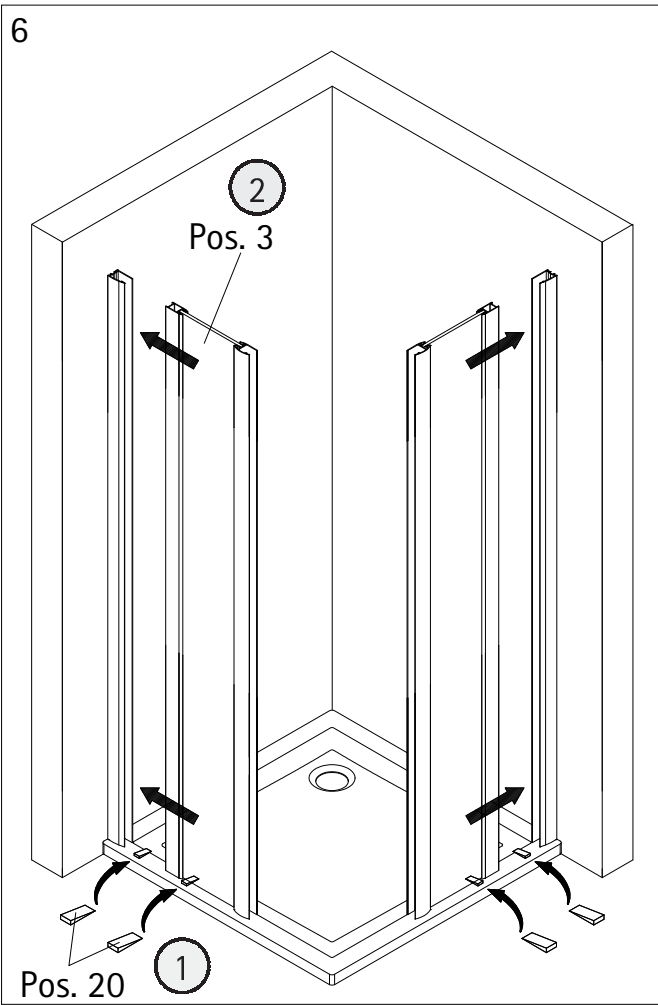

- Montageanleitung
- Assembly instructions
- Notice de montage
- Montagehandleiding
- Návod na montáž
- Instrucțiune de montaj
- Navodila za namestitev
- Installationstruktioneer

DM23030

Pos.	Bezeichnung	Ersatzteil-Nr.	Preis	Pos.	Bezeichnung	Ersatzteil-Nr.	Preis
1	2 x Wandanschlussprofil	E 23230	Stück 34,95 €	20	1 x Silikonkeil (6 Stk.)	E 23203	Set 13,95 €
3	2 x Seitenwand			21*	8 x Linsen-Blechschaube 4,2 x 45 mm		
4	2 x Seitenprofil			22*	8 x Senkkopfschraube 3,5 x 45 mm		
7	2 x Tür			23	1 x Klebestreifen		
8	4 x Drehlager	E 23080	Set 14,95 €	24	2 x Wasserabweisprofil	E 23058	Set 22,95 €
9	4 x Drehlager			25	1 x Wasserleiste (inkl. Pos. 23, 32, 49)	E 23050	Set 27,95 €
10	2 x Unterlegteil			26	2 x Magnetprofil	E 23054	Paar 29,95 €
11	2 x Distanzrohr	E 23330	Set 24,95 €	30	2 x Montagehilfe	E 23201	Stück 4,95 €
12	2 x Verbinder	(inkl. Pos. 12, 18, 19, 33)		32	2 x Endkappen für Wasserleiste		
13*	14 x Abdeckkappe für Kappenschraube			33	2 x Gewindestift M4 x 4 mm		
14*	14 x Kappenschraube 3,5 x 9,5 mm			44	2 x Griff, komplett	E 23140-04	Stück 29,95 €
15*	2 x Senkkopfschraube 3,5 x 70 mm			45*	1 x Innensechskantschlüssel SW 2		
17*	8 x Dübel			49	1 x Ecke 90° für Wasserleiste		
18	2 x Aufsatz						
19	2 x Wandanschlusshülse						
					* Schrauben und Abdeckkappenset	E 23200	22,95 €

i

1

A	B
800 mm	785 - 805 mm
900 mm	885 - 905 mm
1000 mm	985 - 1005 mm

2

3

4

5

10

11

12

13

14

2x

15

2x

16

2x

17

2x

18

2x

19

20

21