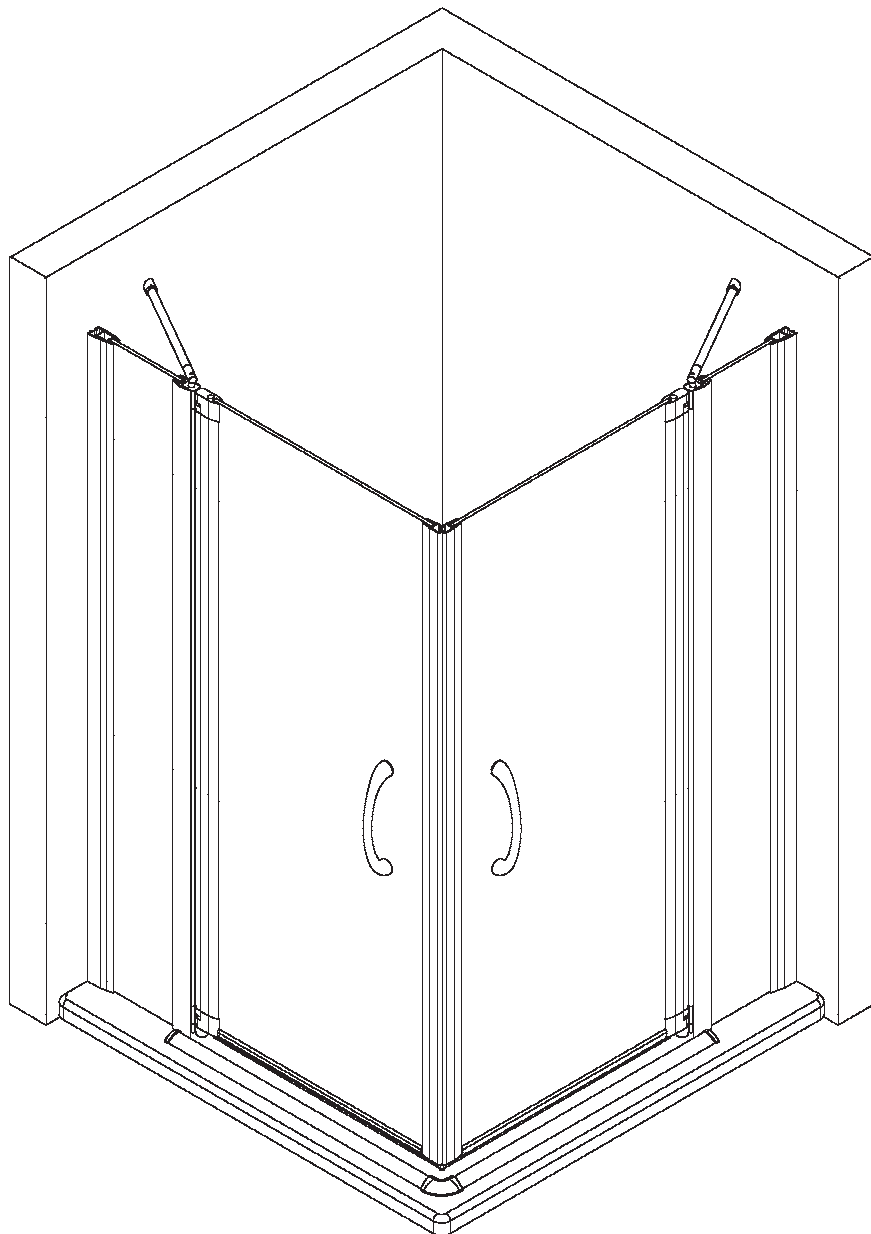

- Montageanleitung
- Assembly instructions
- Notice de montage
- Montagehandleiding
- Návod na montáž
- Instrucțiune de montaj
- Navodila za namestitev
- Installationstruktioneer

DM23030

Pos.	Bezeichnung	Ersatzteil-Nr.	Preis	Pos.	Bezeichnung	Ersatzteil-Nr.	Preis
1	2 x Wandanschlussprofil	E 23230	Stück 34,95 €	20	1 x Silikonkeil (6 Stk.)	E 23203	Set 13,95 €
3	2 x Seitenwand			21*	8 x Linsen-Blechschaube 4,2 x 45 mm		
4	2 x Seitenprofil			22*	8 x Senkkopfschraube 3,5 x 45 mm		
7	2 x Tür			23	1 x Klebestreifen		
8	4 x Drehlager	E 23080	Set 14,95 €	24	2 x Wasserabweisprofil	E 23058	Set 22,95 €
9	4 x Drehlager			25	1 x Wasserleiste (inkl. Pos. 23, 32, 49)	E 23050	Set 27,95 €
10	2 x Unterlegteil			26	2 x Magnetprofil	E 23054	Paar 29,95 €
11	2 x Distanzrohr	E 23330	Set 24,95 €	30	2 x Montagehilfe	E 23201	Stück 4,95 €
12	2 x Verbinder	(inkl. Pos. 12, 18, 19, 33)		32	2 x Endkappen für Wasserleiste		
13*	14 x Abdeckkappe für Kappenschraube			33	2 x Gewindestift M4 x 4 mm		
14*	14 x Kappenschraube 3,5 x 9,5 mm			44	2 x Griff, komplett	E 23140-04	Stück 29,95 €
15*	2 x Senkkopfschraube 3,5 x 70 mm			45*	1 x Innensechskantschlüssel SW 2		
17*	8 x Dübel			49	1 x Ecke 90° für Wasserleiste		
18	2 x Aufsatz						
19	2 x Wandanschlusshülse						
					* Schrauben und Abdeckkappenset	E 23200	22,95 €

i

1

A	B
800 mm	785 - 805 mm
900 mm	885 - 905 mm
1000 mm	985 - 1005 mm

2

3

4

5

10