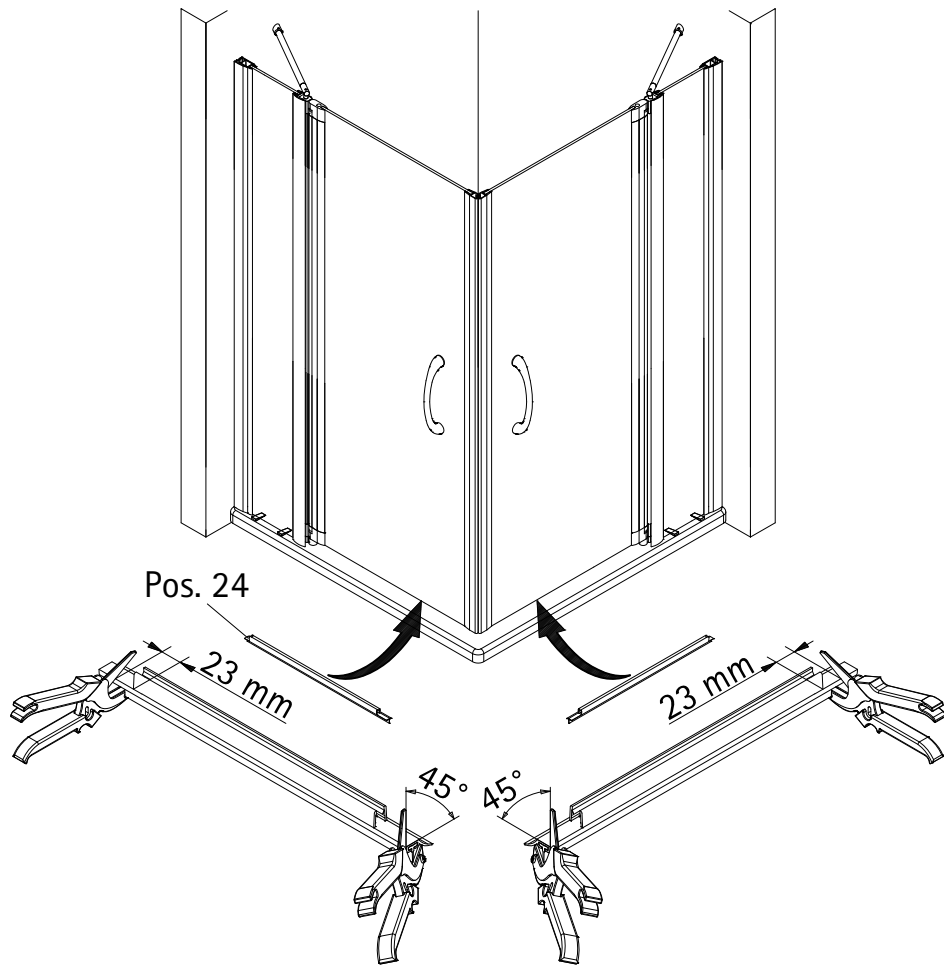

- Montageanleitung
- Assembly instructions
- Notice de montage
- Montagehandleiding
- Návod na montáž
- Instrucțiune de montaj
- Navodila za namestitev
- Installationstruktioneer

DM23030

Pos.	Bezeichnung	Ersatzteil-Nr.	Preis	Pos.	Bezeichnung	Ersatzteil-Nr.	Preis
1	2 x Wandanschlussprofil	E 23230	Stück 34,95 €	20	1 x Silikonkeil (6 Stk.)	E 23203	Set 13,95 €
3	2 x Seitenwand			21*	8 x Linsen-Blechschaube 4,2 x 45 mm		
4	2 x Seitenprofil			22*	8 x Senkkopfschraube 3,5 x 45 mm		
7	2 x Tür			23	1 x Klebestreifen		
8	4 x Drehlager	E 23080	Set 14,95 €	24	2 x Wasserabweisprofil	E 23058	Set 22,95 €
9	4 x Drehlager			25	1 x Wasserleiste (inkl. Pos. 23, 32, 49)	E 23050	Set 27,95 €
10	2 x Unterlegteil			26	2 x Magnetprofil	E 23054	Paar 29,95 €
11	2 x Distanzrohr	E 23330	Set 24,95 €	30	2 x Montagehilfe	E 23201	Stück 4,95 €
12	2 x Verbinder	(inkl. Pos. 12, 18, 19, 33)		32	2 x Endkappen für Wasserleiste		
13*	14 x Abdeckkappe für Kappenschraube			33	2 x Gewindestift M4 x 4 mm		
14*	14 x Kappenschraube 3,5 x 9,5 mm			44	2 x Griff, komplett	E 23140-04	Stück 29,95 €
15*	2 x Senkkopfschraube 3,5 x 70 mm			45*	1 x Innensechskantschlüssel SW 2		
17*	8 x Dübel			49	1 x Ecke 90° für Wasserleiste		
18	2 x Aufsatz						
19	2 x Wandanschlusshülse						
					* Schrauben und Abdeckkappenset	E 23200	22,95 €

i

1

A	B
800 mm	785 - 805 mm
900 mm	885 - 905 mm
1000 mm	985 - 1005 mm

2

3

4

5

10

2x

17

2x

18

2x

19

20

21