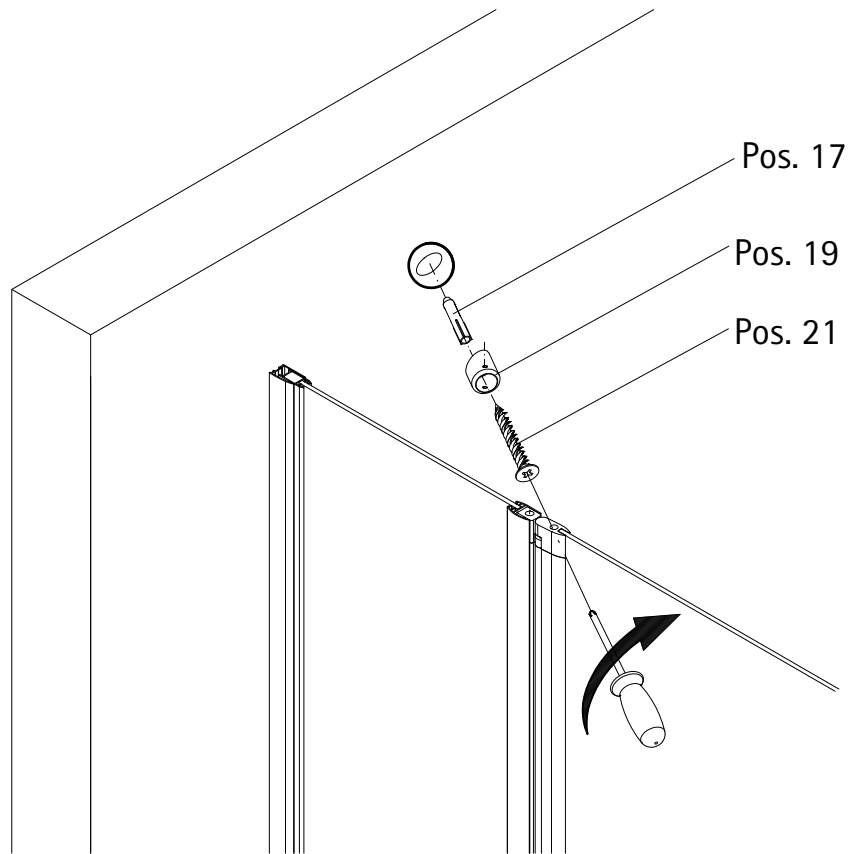

- Montageanleitung
- Assembly instructions
- Notice de montage
- Montagehandleiding
- Návod na montáž
- Instrucțiune de montaj
- Navodila za namestitev
- Installationstruktioneer

DM23030

Pos.	Bezeichnung	Ersatzteil-Nr.	Preis	Pos.	Bezeichnung	Ersatzteil-Nr.	Preis
1	2 x Wandanschlussprofil	E 23230	Stück 34,95 €	20	1 x Silikonkeil (6 Stk.)	E 23203	Set 13,95 €
3	2 x Seitenwand			21*	8 x Linsen-Blechschaube 4,2 x 45 mm		
4	2 x Seitenprofil			22*	8 x Senkkopfschraube 3,5 x 45 mm		
7	2 x Tür			23	1 x Klebestreifen		
8	4 x Drehlager	E 23080	Set 14,95 €	24	2 x Wasserabweisprofil	E 23058	Set 22,95 €
9	4 x Drehlager			25	1 x Wasserleiste (inkl. Pos. 23, 32, 49)	E 23050	Set 27,95 €
10	2 x Unterlegteil			26	2 x Magnetprofil	E 23054	Paar 29,95 €
11	2 x Distanzrohr	E 23330	Set 24,95 €	30	2 x Montagehilfe	E 23201	Stück 4,95 €
12	2 x Verbinder	(inkl. Pos. 12, 18, 19, 33)		32	2 x Endkappen für Wasserleiste		
13*	14 x Abdeckkappe für Kappenschraube			33	2 x Gewindestift M4 x 4 mm		
14*	14 x Kappenschraube 3,5 x 9,5 mm			44	2 x Griff, komplett	E 23140-04	Stück 29,95 €
15*	2 x Senkkopfschraube 3,5 x 70 mm			45*	1 x Innensechskantschlüssel SW 2		
17*	8 x Dübel			49	1 x Ecke 90° für Wasserleiste		
18	2 x Aufsatz						
19	2 x Wandanschlusshülse						
					* Schrauben und Abdeckkappenset	E 23200	22,95 €

i

1

A	B
800 mm	785 - 805 mm
900 mm	885 - 905 mm
1000 mm	985 - 1005 mm

2

3

4

5

10

11

12

13

14

2x

15

2x

16

2x

17

2x

18

2x

19

20

21