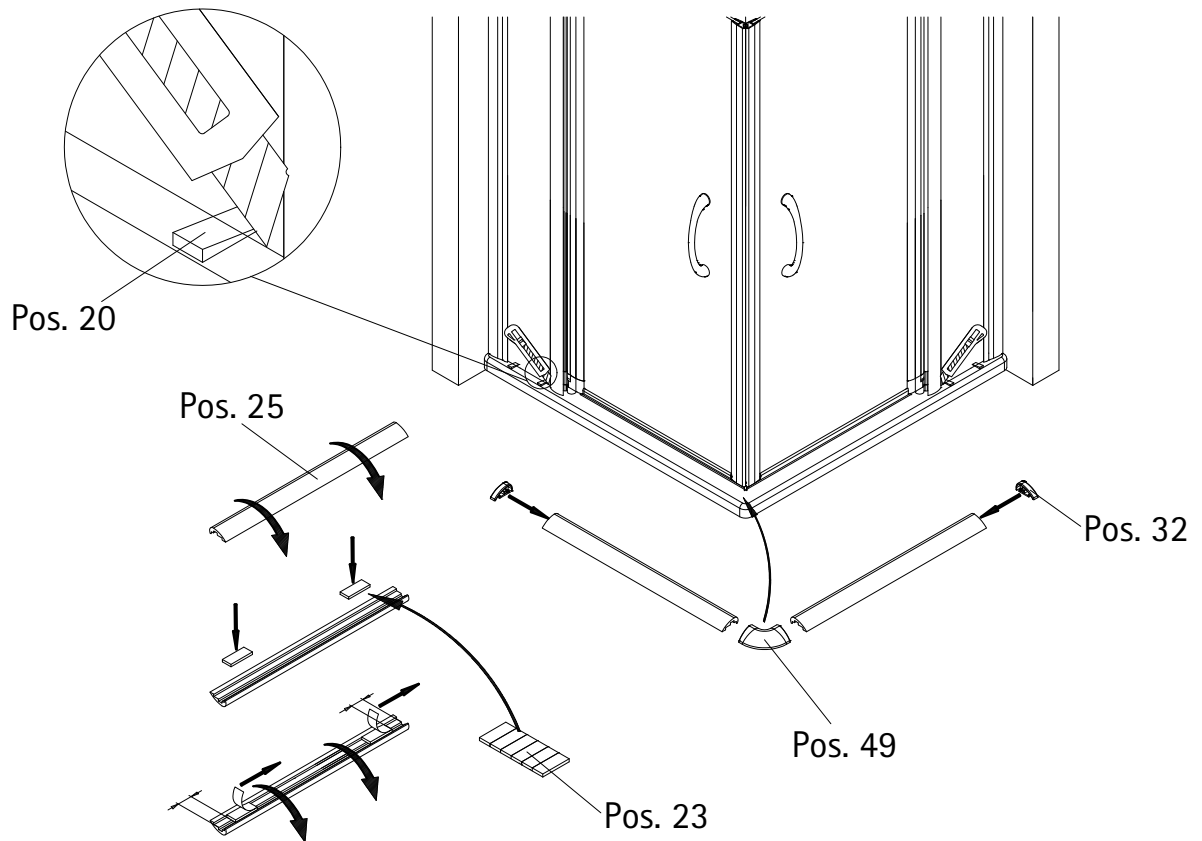

- Montageanleitung
- Assembly instructions
- Notice de montage
- Montagehandleiding
- Návod na montáž
- Instrucțiune de montaj
- Navodila za namestitev
- Installationstruktioneer

DM23030

Pos.	Bezeichnung	Ersatzteil-Nr.	Preis	Pos.	Bezeichnung	Ersatzteil-Nr.	Preis
1	2 x Wandanschlussprofil	E 23230	Stück 34,95 €	20	1 x Silikonkeil (6 Stk.)	E 23203	Set 13,95 €
3	2 x Seitenwand			21*	8 x Linsen-Blechschaube 4,2 x 45 mm		
4	2 x Seitenprofil			22*	8 x Senkkopfschraube 3,5 x 45 mm		
7	2 x Tür			23	1 x Klebestreifen		
8	4 x Drehlager	E 23080	Set 14,95 €	24	2 x Wasserabweisprofil	E 23058	Set 22,95 €
9	4 x Drehlager			25	1 x Wasserleiste (inkl. Pos. 23, 32, 49)	E 23050	Set 27,95 €
10	2 x Unterlegteil			26	2 x Magnetprofil	E 23054	Paar 29,95 €
11	2 x Distanzrohr	E 23330	Set 24,95 €	30	2 x Montagehilfe	E 23201	Stück 4,95 €
12	2 x Verbinder	(inkl. Pos. 12, 18, 19, 33)		32	2 x Endkappen für Wasserleiste		
13*	14 x Abdeckkappe für Kappenschraube			33	2 x Gewindestift M4 x 4 mm		
14*	14 x Kappenschraube 3,5 x 9,5 mm			44	2 x Griff, komplett	E 23140-04	Stück 29,95 €
15*	2 x Senkkopfschraube 3,5 x 70 mm			45*	1 x Innensechskantschlüssel SW 2		
17*	8 x Dübel			49	1 x Ecke 90° für Wasserleiste		
18	2 x Aufsatz						
19	2 x Wandanschlusshülse						
					* Schrauben und Abdeckkappenset	E 23200	22,95 €

2x

17

2x

18

2x

19

20

21