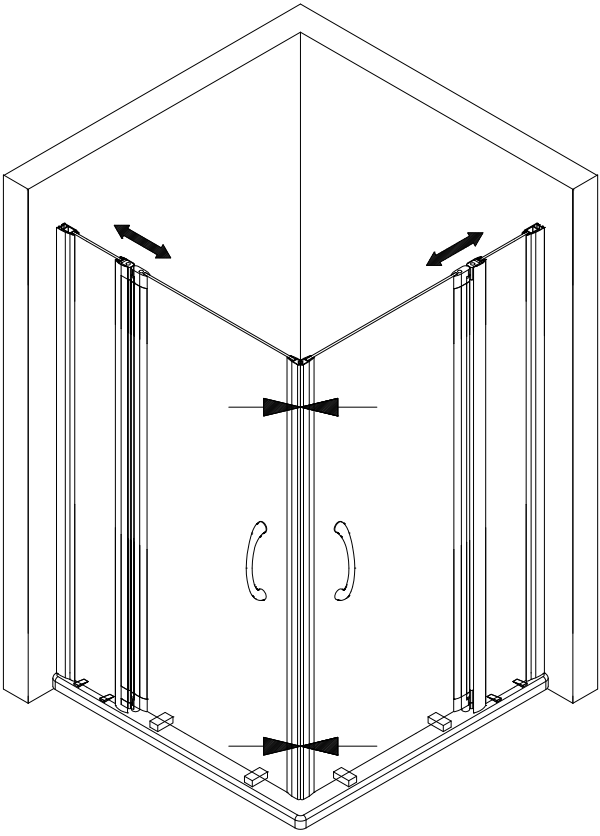

- Montageanleitung
- Assembly instructions
- Notice de montage
- Montagehandleiding
- Návod na montáž
- Instrucțiune de montaj
- Navodila za namestitev
- Installationstruktioneer

DM23030

Pos.	Bezeichnung	Ersatzteil-Nr.	Preis	Pos.	Bezeichnung	Ersatzteil-Nr.	Preis
1	2 x Wandanschlussprofil	E 23230	Stück 34,95 €	20	1 x Silikonkeil (6 Stk.)	E 23203	Set 13,95 €
3	2 x Seitenwand			21*	8 x Linsen-Blechschaube 4,2 x 45 mm		
4	2 x Seitenprofil			22*	8 x Senkkopfschraube 3,5 x 45 mm		
7	2 x Tür			23	1 x Klebestreifen		
8	4 x Drehlager	E 23080	Set 14,95 €	24	2 x Wasserabweisprofil	E 23058	Set 22,95 €
9	4 x Drehlager			25	1 x Wasserleiste (inkl. Pos. 23, 32, 49)	E 23050	Set 27,95 €
10	2 x Unterlegteil			26	2 x Magnetprofil	E 23054	Paar 29,95 €
11	2 x Distanzrohr	E 23330	Set 24,95 €	30	2 x Montagehilfe	E 23201	Stück 4,95 €
12	2 x Verbinder	(inkl. Pos. 12, 18, 19, 33)		32	2 x Endkappen für Wasserleiste		
13*	14 x Abdeckkappe für Kappenschraube			33	2 x Gewindestift M4 x 4 mm		
14*	14 x Kappenschraube 3,5 x 9,5 mm			44	2 x Griff, komplett	E 23140-04	Stück 29,95 €
15*	2 x Senkkopfschraube 3,5 x 70 mm			45*	1 x Innensechskantschlüssel SW 2		
17*	8 x Dübel			49	1 x Ecke 90° für Wasserleiste		
18	2 x Aufsatz						
19	2 x Wandanschlusshülse						
					* Schrauben und Abdeckkappenset	E 23200	22,95 €

i

1

A	B
800 mm	785 - 805 mm
900 mm	885 - 905 mm
1000 mm	985 - 1005 mm

2

3

4

5

10

11

12

13

14

2x

15

2x

16