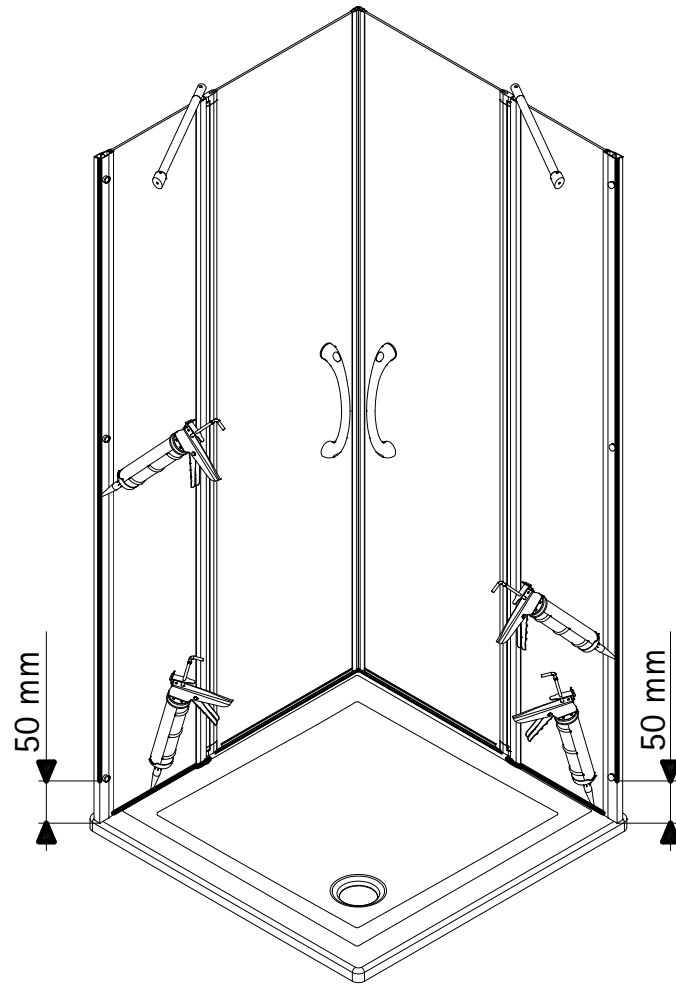

- Montageanleitung
- Assembly instructions
- Notice de montage
- Montagehandleiding
- Návod na montáž
- Instrucțiune de montaj
- Navodila za namestitev
- Installationstruktioneer

DM23030

Pos.	Bezeichnung	Ersatzteil-Nr.	Preis	Pos.	Bezeichnung	Ersatzteil-Nr.	Preis
1	2 x Wandanschlussprofil	E 23230	Stück 34,95 €	20	1 x Silikonkeil (6 Stk.)	E 23203	Set 13,95 €
3	2 x Seitenwand			21*	8 x Linsen-Blechschaube 4,2 x 45 mm		
4	2 x Seitenprofil			22*	8 x Senkkopfschraube 3,5 x 45 mm		
7	2 x Tür			23	1 x Klebestreifen		
8	4 x Drehlager	E 23080	Set 14,95 €	24	2 x Wasserabweisprofil	E 23058	Set 22,95 €
9	4 x Drehlager			25	1 x Wasserleiste (inkl. Pos. 23, 32, 49)	E 23050	Set 27,95 €
10	2 x Unterlegteil			26	2 x Magnetprofil	E 23054	Paar 29,95 €
11	2 x Distanzrohr	E 23330	Set 24,95 €	30	2 x Montagehilfe	E 23201	Stück 4,95 €
12	2 x Verbinder	(inkl. Pos. 12, 18, 19, 33)		32	2 x Endkappen für Wasserleiste		
13*	14 x Abdeckkappe für Kappenschraube			33	2 x Gewindestift M4 x 4 mm		
14*	14 x Kappenschraube 3,5 x 9,5 mm			44	2 x Griff, komplett	E 23140-04	Stück 29,95 €
15*	2 x Senkkopfschraube 3,5 x 70 mm			45*	1 x Innensechskantschlüssel SW 2		
17*	8 x Dübel			49	1 x Ecke 90° für Wasserleiste		
18	2 x Aufsatz						
19	2 x Wandanschlusshülse						
					* Schrauben und Abdeckkappenset	E 23200	22,95 €

i

1

A	B
800 mm	785 - 805 mm
900 mm	885 - 905 mm
1000 mm	985 - 1005 mm

2

3

4

5

10

2x

17

2x

18

2x

19

20

21