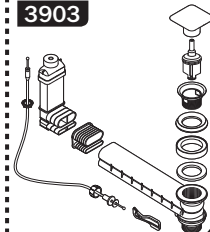

1.

2.

CE 15 KWT 001

Inch = mm x 0,0394

CONO

2x / 4x 

3905

3901

3903

CENTRO

3904

3900

3902

2x/4x 

4.

5.