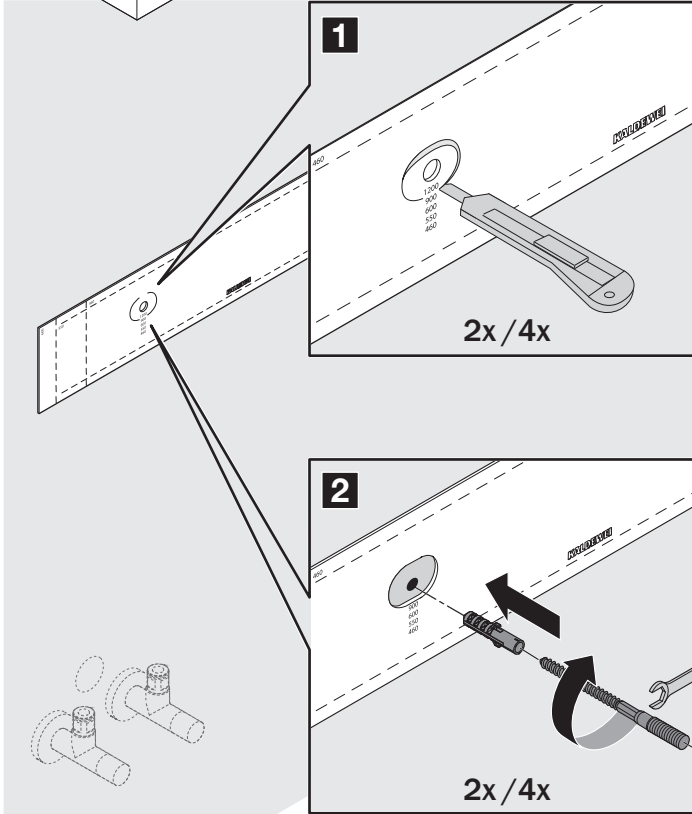

1.

2.

CE 15 KWT 001

Inch = mm x 0,0394

CONO

2x / 4x 

3905

3901

3903

CENTRO

3904

3900

3902

2x/4x 

4.

5.

Inch = mm x 0,0394

6.

7.

8.

9.

c 10.

11.

KALDEWEI