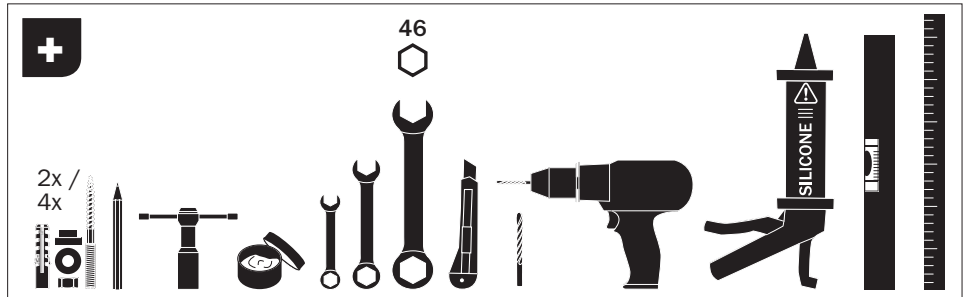

1.

2.

CE 15 KWT 001

Inch = mm x 0,0394

CONO

2x / 4x 

3905

3901