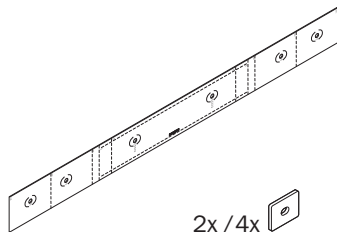

1.

2.

CE 15 KWT 001

Inch = mm x 0,0394

CONO

2x / 4x 

3905

3901