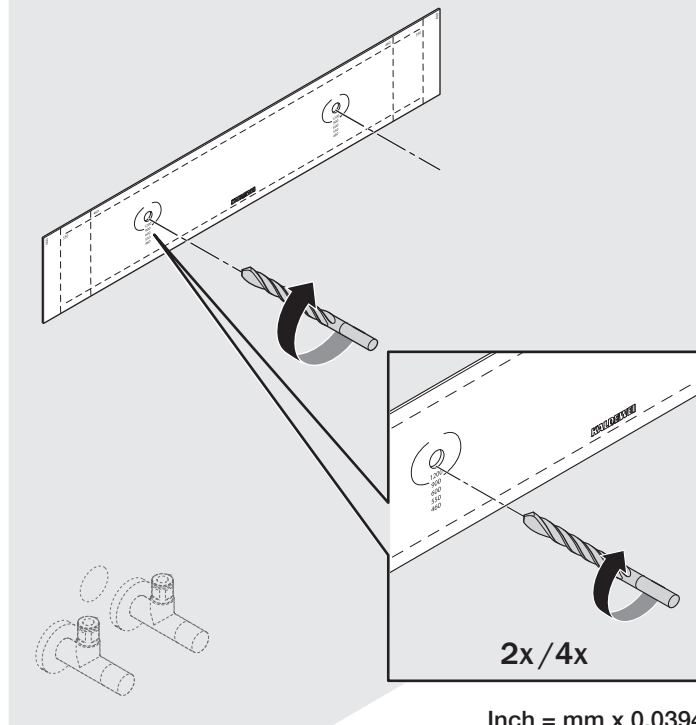

1.

2.

CE 15 KWT 001

Inch = mm x 0,0394

CONO

2x / 4x 

3905

3901

3903

CENTRO

3904

3900

3902

2x/4x 

4.

5.

Inch = mm x 0,0394

6.

7.

8.

9.

c 10.

11.

KALDEWEI