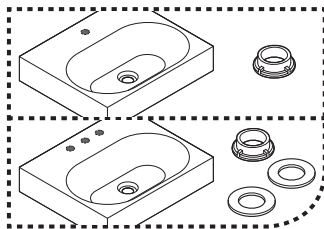

1.

2.

CE 15 KWT 001

Inch = mm x 0,0394

CONO

2x / 4x 

3905

3901

3903

CENTRO

3904

3900

3902

2x/4x 

4.

5.

Inch = mm x 0,0394

6.

7.

8.

9.

c 10.

11.

KALDEWEI