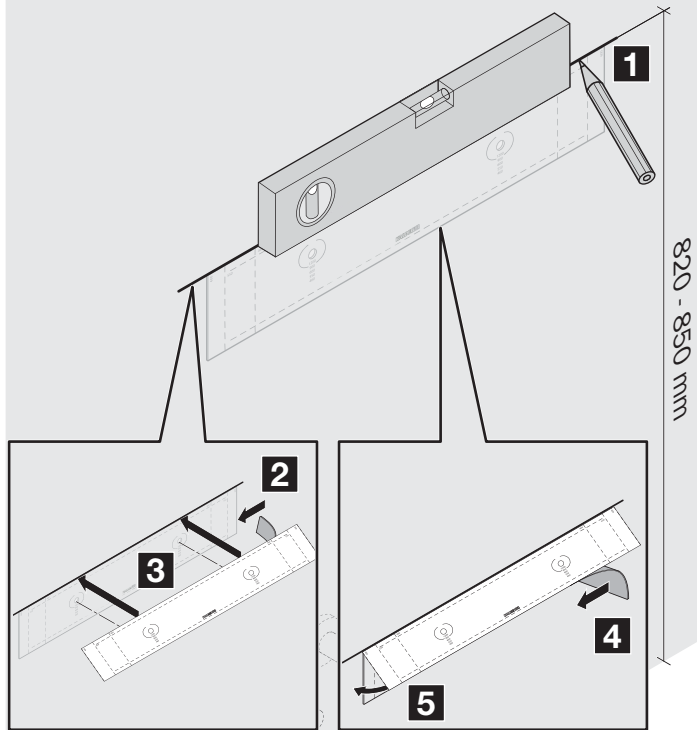

1.

2.

CE 15 KWT 001

Inch = mm x 0,0394

CONO

2x / 4x 

3905

3901

3903

CENTRO

3904

3900

3902

2x/4x 

4.

5.

Inch = mm x 0,0394

6.

7.

8.

9.

c 10.

11.

KALDEWEI