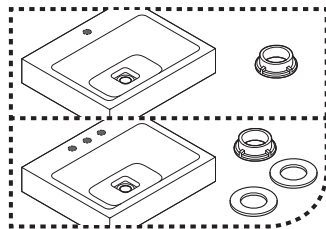

1.

2.

CE 15 KWT 001

Inch = mm x 0,0394

CONO

2x / 4x 

3905

3901

3903

CENTRO

3904

3900

3902

2x/4x 

4.

5.