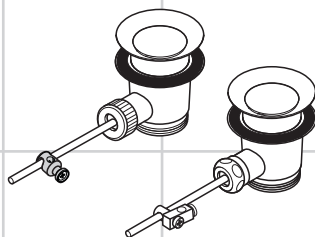

- DE** Montageanleitung  
**FR** Instructions de montage  
**EN** Assembly instructions  
**IT** Istruzioni per Installazione  
**ES** Instrucciones de montaje  
**NL** Handleiding  
**DK** Monteringsvejledning  
**PT** Manual de Instalação  
**PL** Instrukcja montażu  
**CS** Montážní návod  
**SK** Montážny návod  
**ZH** 组装说明  
**RU** Инструкция по монтажу  
**HU** Szerelési útmutató  
**FI** Asennusohje  
**SV** Monteringsanvisning  
**LT** Montavimo instrukcijos  
**HR** Uputstva za instalaciju  
**TR** Montaj kılavuzu  
**RO** Instrucțiuni de montare  
**EL** Οδηγία συναρμολόγησης  
**SL** Navodila za montažo  
**ET** Paigaldusjuhend  
**LV** Montāžas instrukcija  
**SR** Uputstvo za montažu  
**NO** Montasjeveiledning  
**BG** Инструкция за употреба  
**SQ** Udhëzime rreth montimit  
**AR** تعليمات التجميع

51350000

94139XXX

Installationskitt  
Mastic d'installation  
Installation kit  
Mastice d'installazione  
Masilla  
Kit  
Kitt  
Mástique  
Kit instalatorski  
Instalačni kit  
Inštalacijska súprava  
水管胶泥  
Монтаж подводки  
szaniter szilikon  
Asennussarja  
Installationskitt  
Montavimo rinkinys  
Instalaterski kit  
Montaj silikonu  
Chit de instalare  
Κιτ εγκατάστασης  
معجون ترأيب