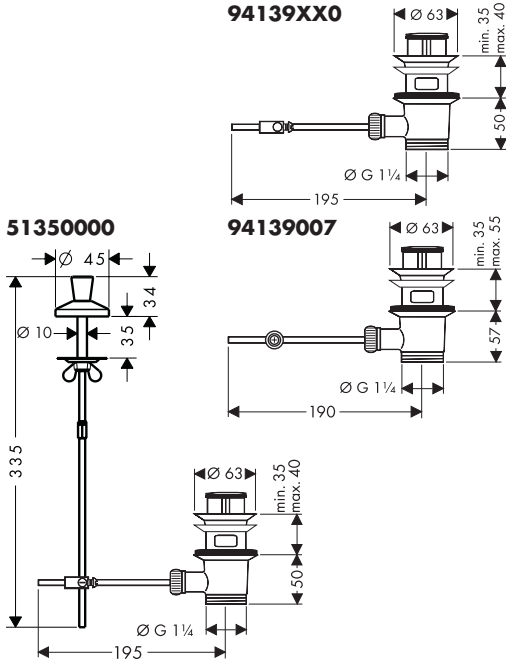

- DE** Montageanleitung  
**FR** Instructions de montage  
**EN** Assembly instructions  
**IT** Istruzioni per Installazione  
**ES** Instrucciones de montaje  
**NL** Handleiding  
**DK** Monteringsvejledning  
**PT** Manual de Instalação  
**PL** Instrukcja montażu  
**CS** Montážní návod  
**SK** Montážny návod  
**ZH** 组装说明  
**RU** Инструкция по монтажу  
**HU** Szerelési útmutató  
**FI** Asennusohje  
**SV** Monteringsanvisning  
**LT** Montavimo instrukcijos  
**HR** Uputstva za instalaciju  
**TR** Montaj kılavuzu  
**RO** Instrucțiuni de montare  
**EL** Οδηγία συναρμολόγησης  
**SL** Navodila za montažo  
**ET** Paigaldusjuhend  
**LV** Montāžas instrukcija  
**SR** Uputstvo za montažu  
**NO** Montasjeveiledning  
**BG** Инструкция за употреба  
**SQ** Udhëzime rreth montimit  
**AR** تعليمات التجميع

51350000

94139XXX

Installationskitt  
Mastic d'installation  
Installation kit  
Mastice d'installazione  
Masilla  
Kit  
Kitt  
Mástique  
Kit instalatorski  
Instalačni kit  
Inštalacijska súprava  
水管胶泥  
Монтаж подводки  
szaniter szilikon  
Asennussarja  
Installationskitt  
Montavimo rinkinys  
Instalaterski kit  
Montaj silikonu  
Chit de instalare  
Κιτ εγκατάστασης  
معجون ترأيب