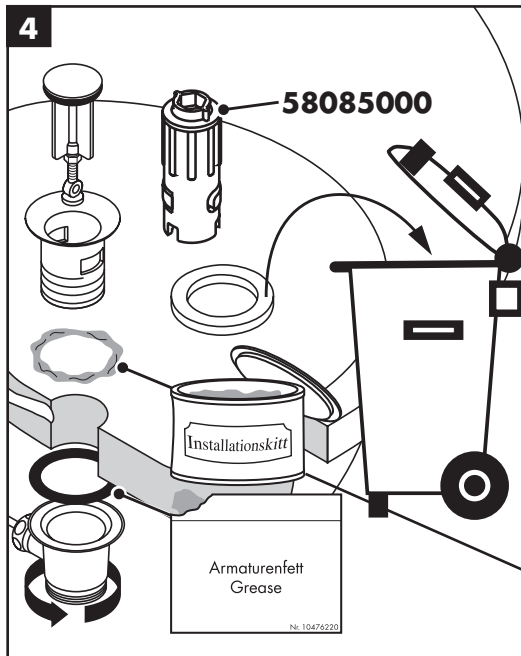

- DE** Montageanleitung  
**FR** Instructions de montage  
**EN** Assembly instructions  
**IT** Istruzioni per Installazione  
**ES** Instrucciones de montaje  
**NL** Handleiding  
**DK** Monteringsvejledning  
**PT** Manual de Instalação  
**PL** Instrukcja montażu  
**CS** Montážní návod  
**SK** Montážny návod  
**ZH** 组装说明  
**RU** Инструкция по монтажу  
**HU** Szerelési útmutató  
**FI** Asennusohje  
**SV** Monteringsanvisning  
**LT** Montavimo instrukcijos  
**HR** Uputstva za instalaciju  
**TR** Montaj kılavuzu  
**RO** Instrucțiuni de montare  
**EL** Οδηγία συναρμολόγησης  
**SL** Navodila za montažo  
**ET** Paigaldusjuhend  
**LV** Montāžas instrukcija  
**SR** Uputstvo za montažu  
**NO** Montasjeveiledning  
**BG** Инструкция за употреба  
**SQ** Udhëzime rreth montimit  
**AR** تعليمات التجميع

51350000

94139XXX

Installationskitt  
Mastic d'installation  
Installation kit  
Mastice d'installazione  
Masilla  
Kit  
Kitt  
Mástique  
Kit instalatorski  
Instalačni kit  
Inštalacijska súprava  
水管胶泥  
Монтаж подводки  
szaniter szilikon  
Asennussarja  
Installationskitt  
Montavimo rinkinys  
Instalaterski kit  
Montaj silikonu  
Chit de instalare  
Κιτ εγκατάστασης  
معجون ترأيب