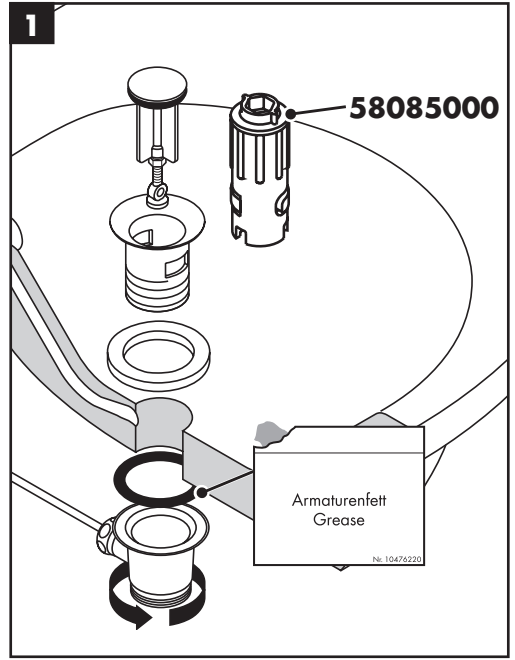

- DE** Montageanleitung  
**FR** Instructions de montage  
**EN** Assembly instructions  
**IT** Istruzioni per Installazione  
**ES** Instrucciones de montaje  
**NL** Handleiding  
**DK** Monteringsvejledning  
**PT** Manual de Instalação  
**PL** Instrukcja montażu  
**CS** Montážní návod  
**SK** Montážny návod  
**ZH** 组装说明  
**RU** Инструкция по монтажу  
**HU** Szerelési útmutató  
**FI** Asennusohje  
**SV** Monteringsanvisning  
**LT** Montavimo instrukcijos  
**HR** Uputstva za instalaciju  
**TR** Montaj kılavuzu  
**RO** Instrucțiuni de montare  
**EL** Οδηγία συναρμολόγησης  
**SL** Navodila za montažo  
**ET** Paigaldusjuhend  
**LV** Montāžas instrukcija  
**SR** Uputstvo za montažu  
**NO** Montasjeveiledning  
**BG** Инструкция за употреба  
**SQ** Udhëzime rreth montimit  
**AR** تعليمات التجميع

51350000

94139XXX

Installationskitt  
Mastic d'installation  
Installation kit  
Mastice d'installazione  
Masilla  
Kit  
Kitt  
Mástique  
Kit instalatorski  
Instalačni kit  
Inštalacijska súprava  
水管胶泥  
Монтаж подводки  
szaniter szilikon  
Asennussarja  
Installationskitt  
Montavimo rinkinys  
Instalaterski kit  
Montaj silikonu  
Chit de instalare  
Κιτ εγκατάστασης  
معجون ترأيب