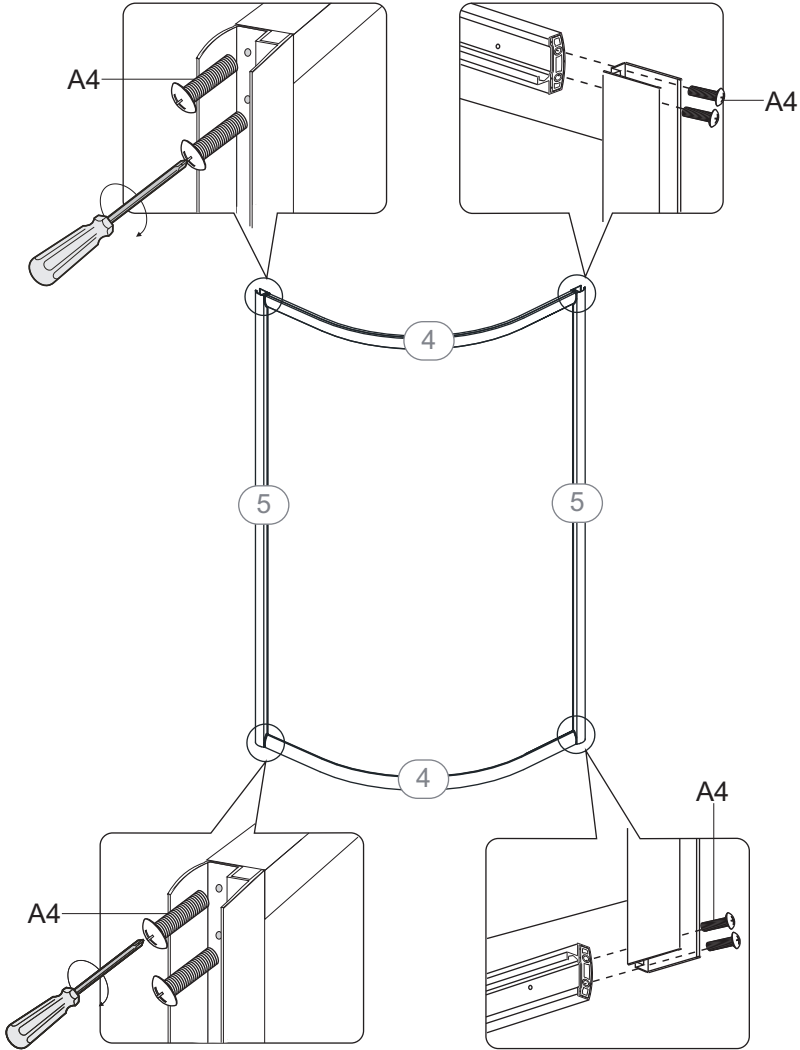

Montageanleitung Economy Runddusche Set bestehend aus
Glas-Duschkabine und Acryl-Duschwanne

A2	 ST4X12mm	X6
A3	 ST4X12mm	X4
A4	 M4X20mm	X8
A5	 ST4X30mm	X6
B1		X4
B3		X6
C		X2
D1		X2

D2		X2
D3		X2
D4		X2
E1		X4
E2		X4
G		X6
H1		X2
H2		X1
H3		X1

1

2

A4

M4X20mm X8

3

4

5

6

7

E1

9

C

X2

10

 Ø3mm	B3 	X6
   ST4X12mm	A2 	X6

12

Duschwanne aus Sanitaer-Acryl CDT107

Leistungserklärung: EC.1282.00130702.FSO1450

EN 14527:2006+A1:2010

Maße: 900X900X150mm

Verwendungszweck: Körperhygiene

Reinigbarkeit:	Bestanden
Dauerhaftigkeit:	Bestanden