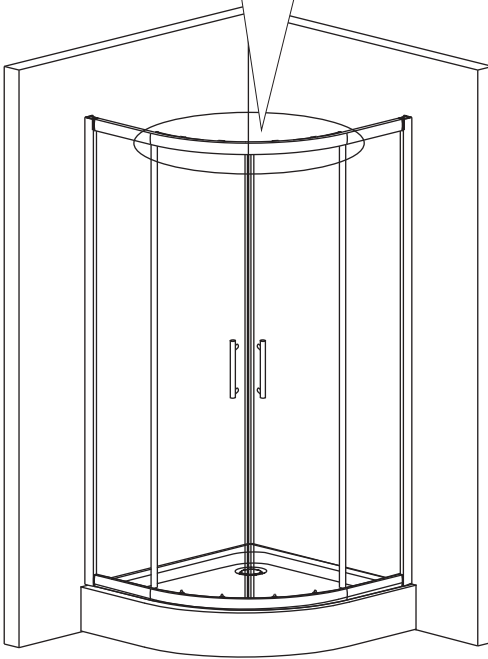

Montageanleitung Economy Runddusche Set bestehend aus
Glas-Duschkabine und Acryl-Duschwanne

A2	 ST4X12mm	X6
A3	 ST4X12mm	X4
A4	 M4X20mm	X8
A5	 ST4X30mm	X6
B1		X4
B3		X6
C		X2
D1		X2

D2		X2
D3		X2
D4		X2
E1		X4
E2		X4
G		X6
H1		X2
H2		X1
H3		X1

7

E1

9

C

X2

10

 Ø3mm	B3 	X6
   ST4X12mm	A2 	X6

12

Duschwanne aus Sanitaer-Acryl CDT107

Leistungserklärung: EC.1282.00130702.FSO1450

EN 14527:2006+A1:2010

Maße: 900X900X150mm

Verwendungszweck: Körperhygiene

Reinigbarkeit:	Bestanden
Dauerhaftigkeit:	Bestanden