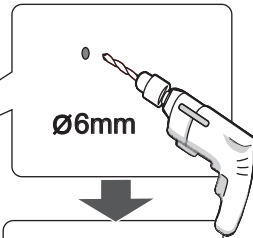

1

2

A4

M4X20mm X8

3

4

5

6

Duschwanne aus Sanitaer-Acryl CDT107

Leistungserklärung: EC.1282.00130702.FSO1450

EN 14527:2006+A1:2010

Maße: 900X900X150mm

Verwendungszweck: Körperhygiene

Reinigbarkeit:	Bestanden
Dauerhaftigkeit:	Bestanden