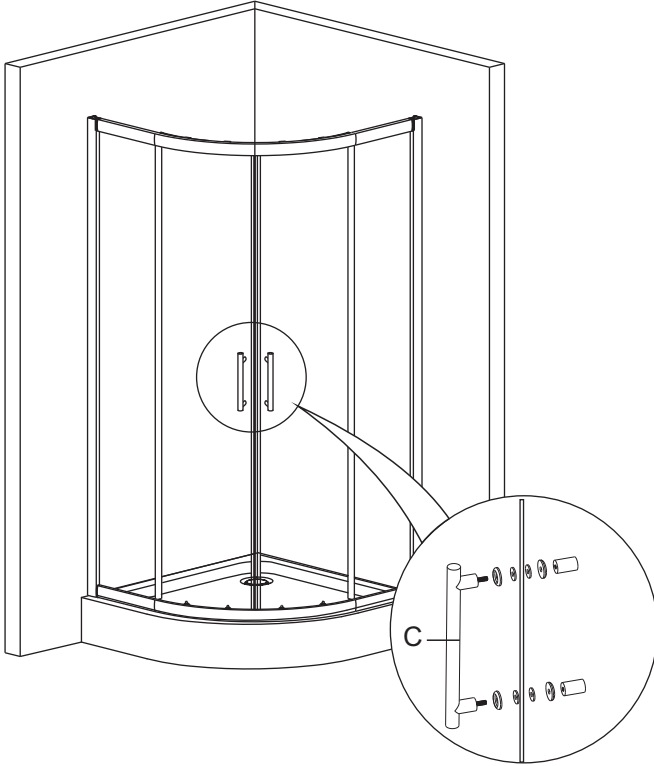

Montageanleitung Economy Runddusche Set bestehend aus
Glas-Duschkabine und Acryl-Duschwanne

A2	 ST4X12mm	X6
A3	 ST4X12mm	X4
A4	 M4X20mm	X8
A5	 ST4X30mm	X6
B1		X4
B3		X6
C		X2
D1		X2

D2		X2
D3		X2
D4		X2
E1		X4
E2		X4
G		X6
H1		X2
H2		X1
H3		X1

7

E1

9

C

X2

10

 Ø3mm	B3 	X6
   ST4X12mm	A2 	X6

12

Duschwanne aus Sanitaer-Acryl CDT107

Leistungserklärung: EC.1282.00130702.FSO1450

EN 14527:2006+A1:2010

Maße: 900X900X150mm

Verwendungszweck: Körperhygiene

Reinigbarkeit:	Bestanden
Dauerhaftigkeit:	Bestanden