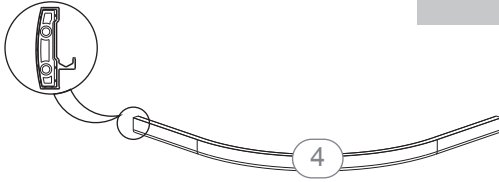

Montageanleitung Economy Runddusche Set bestehend aus
Glas-Duschkabine und Acryl-Duschwanne

A2	 ST4X12mm	X6
A3	 ST4X12mm	X4
A4	 M4X20mm	X8
A5	 ST4X30mm	X6
B1		X4
B3		X6
C		X2
D1		X2

D2		X2
D3		X2
D4		X2
E1		X4
E2		X4
G		X6
H1		X2
H2		X1
H3		X1

1

2

A4

M4X20mm X8

3

4

5

6

Duschwanne aus Sanitaer-Acryl CDT107

Leistungserklärung: EC.1282.00130702.FSO1450

EN 14527:2006+A1:2010

Maße: 900X900X150mm

Verwendungszweck: Körperhygiene

Reinigbarkeit:	Bestanden
Dauerhaftigkeit:	Bestanden