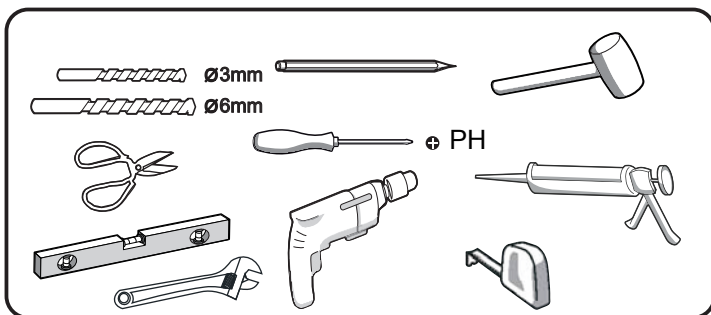

Montageanleitung Economy Runddusche Set bestehend aus
Glas-Duschkabine und Acryl-Duschwanne

A2	 ST4X12mm	X6
A3	 ST4X12mm	X4
A4	 M4X20mm	X8
A5	 ST4X30mm	X6
B1		X4
B3		X6
C		X2
D1		X2

D2		X2
D3		X2
D4		X2
E1		X4
E2		X4
G		X6
H1		X2
H2		X1
H3		X1

Duschwanne aus Sanitaer-Acryl CDT107

Leistungserklärung: EC.1282.00130702.FSO1450

EN 14527:2006+A1:2010

Maße: 900X900X150mm

Verwendungszweck: Körperhygiene

Reinigbarkeit:	Bestanden
Dauerhaftigkeit:	Bestanden