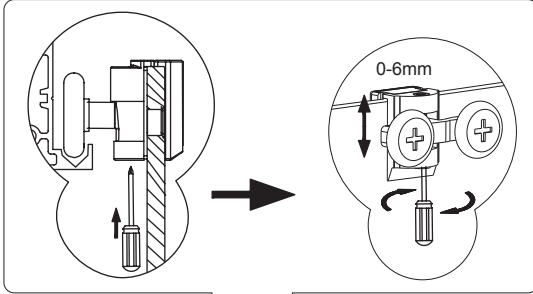

7

E1

9

C

X2

10

 Ø3mm	B3 	X6
   ST4X12mm	A2 	X6

12

Duschwanne aus Sanitaer-Acryl CDT107

Leistungserklärung: EC.1282.00130702.FSO1450

EN 14527:2006+A1:2010

Maße: 900X900X150mm

Verwendungszweck: Körperhygiene

Reinigbarkeit:	Bestanden
Dauerhaftigkeit:	Bestanden