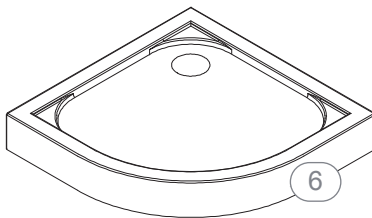

Montageanleitung Economy Runddusche Set bestehend aus
Glas-Duschkabine und Acryl-Duschwanne

A2	 ST4X12mm	X6
A3	 ST4X12mm	X4
A4	 M4X20mm	X8
A5	 ST4X30mm	X6
B1		X4
B3		X6
C		X2
D1		X2

D2		X2
D3		X2
D4		X2
E1		X4
E2		X4
G		X6
H1		X2
H2		X1
H3		X1

1

2

A4

M4X20mm X8

3

4

5

6

7

E1

9

C

X2

10

 Ø3mm	B3 	X6
   ST4X12mm	A2 	X6

12

Duschwanne aus Sanitaer-Acryl CDT107

Leistungserklärung: EC.1282.00130702.FSO1450

EN 14527:2006+A1:2010

Maße: 900X900X150mm

Verwendungszweck: Körperhygiene

Reinigbarkeit:	Bestanden
Dauerhaftigkeit:	Bestanden