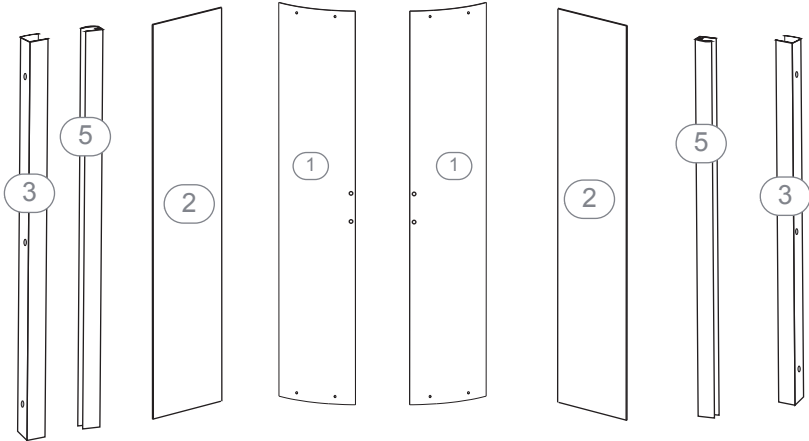

Montageanleitung Economy Runddusche Set bestehend aus
Glas-Duschkabine und Acryl-Duschwanne

A2	 ST4X12mm	X6
A3	 ST4X12mm	X4
A4	 M4X20mm	X8
A5	 ST4X30mm	X6
B1		X4
B3		X6
C		X2
D1		X2

D2		X2
D3		X2
D4		X2
E1		X4
E2		X4
G		X6
H1		X2
H2		X1
H3		X1

Duschwanne aus Sanitaer-Acryl CDT107

Leistungserklärung: EC.1282.00130702.FSO1450

EN 14527:2006+A1:2010

Maße: 900X900X150mm

Verwendungszweck: Körperhygiene

Reinigbarkeit:	Bestanden
Dauerhaftigkeit:	Bestanden