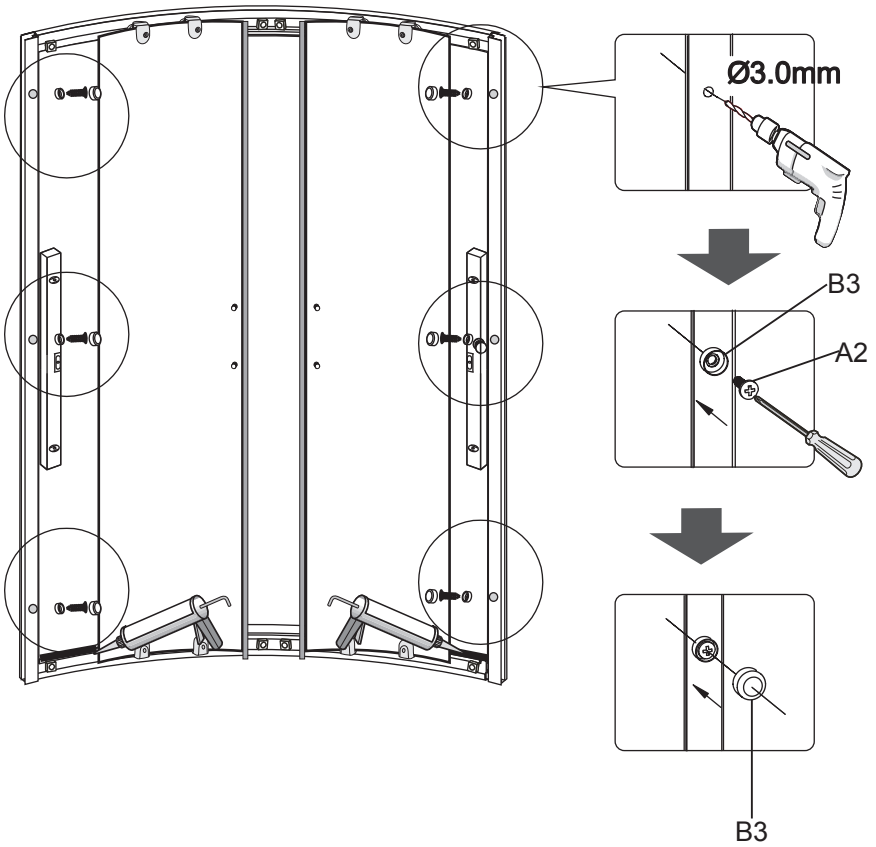

7

E1

9

C

X2

10

 Ø3mm	B3 	X6
   ST4X12mm	A2 	X6

12

Duschwanne aus Sanitaer-Acryl CDT107

Leistungserklärung: EC.1282.00130702.FSO1450

EN 14527:2006+A1:2010

Maße: 900X900X150mm

Verwendungszweck: Körperhygiene

Reinigbarkeit:	Bestanden
Dauerhaftigkeit:	Bestanden