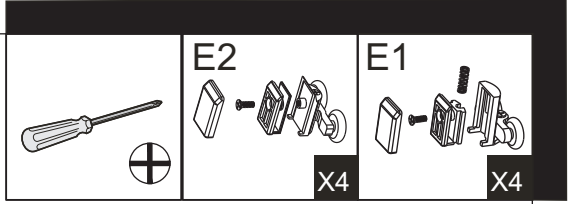

7

E1

9

C

X2

10

 Ø3mm	B3 	X6
   ST4X12mm	A2 	X6

12

Duschwanne aus Sanitaer-Acryl CDT107

Leistungserklärung: EC.1282.00130702.FSO1450

EN 14527:2006+A1:2010

Maße: 900X900X150mm

Verwendungszweck: Körperhygiene

Reinigbarkeit:	Bestanden
Dauerhaftigkeit:	Bestanden