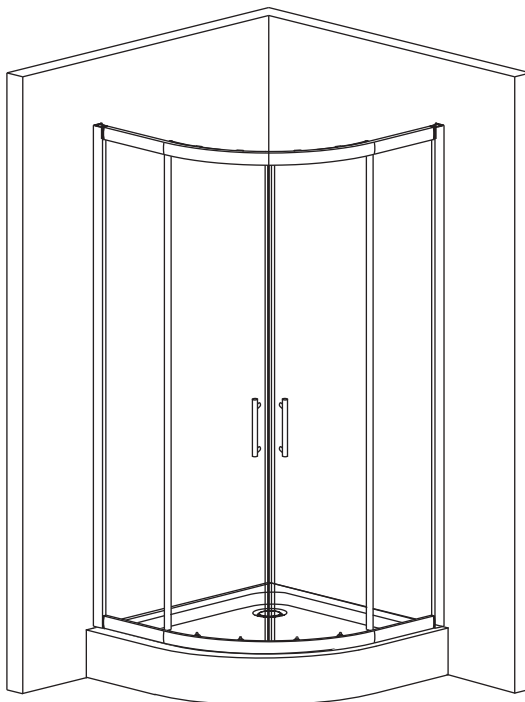

Montageanleitung Economy Runddusche Set bestehend aus
Glas-Duschkabine und Acryl-Duschwanne

A2	 ST4X12mm	X6
A3	 ST4X12mm	X4
A4	 M4X20mm	X8
A5	 ST4X30mm	X6
B1		X4
B3		X6
C		X2
D1		X2

D2		X2
D3		X2
D4		X2
E1		X4
E2		X4
G		X6
H1		X2
H2		X1
H3		X1

Duschwanne aus Sanitaer-Acryl CDT107

Leistungserklärung: EC.1282.00130702.FSO1450

EN 14527:2006+A1:2010

Maße: 900X900X150mm

Verwendungszweck: Körperhygiene

Reinigbarkeit:	Bestanden
Dauerhaftigkeit:	Bestanden