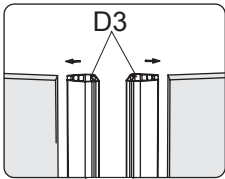

7

E1

9

C

X2

10

 Ø3mm	B3 	X6
   ST4X12mm	A2 	X6

12

Duschwanne aus Sanitaer-Acryl CDT107

Leistungserklärung: EC.1282.00130702.FSO1450

EN 14527:2006+A1:2010

Maße: 900X900X150mm

Verwendungszweck: Körperhygiene

Reinigbarkeit:	Bestanden
Dauerhaftigkeit:	Bestanden