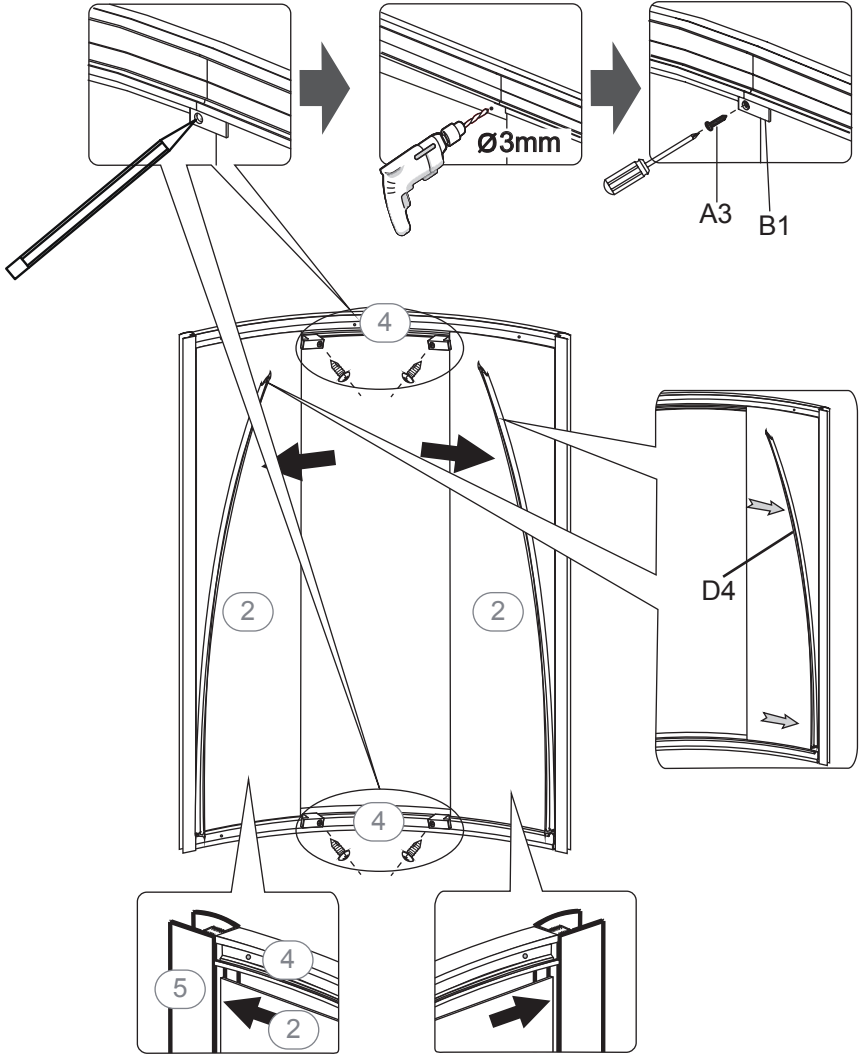

Montageanleitung Economy Runddusche Set bestehend aus
Glas-Duschkabine und Acryl-Duschwanne

A2	 ST4X12mm	X6
A3	 ST4X12mm	X4
A4	 M4X20mm	X8
A5	 ST4X30mm	X6
B1		X4
B3		X6
C		X2
D1		X2

D2		X2
D3		X2
D4		X2
E1		X4
E2		X4
G		X6
H1		X2
H2		X1
H3		X1

1

2

A4

M4X20mm X8

3

4

5

6

7

E1

9

C

X2

10

 Ø3mm	B3 	X6
   ST4X12mm	A2 	X6

12

Duschwanne aus Sanitaer-Acryl CDT107

Leistungserklärung: EC.1282.00130702.FSO1450

EN 14527:2006+A1:2010

Maße: 900X900X150mm

Verwendungszweck: Körperhygiene

Reinigbarkeit:	Bestanden
Dauerhaftigkeit:	Bestanden