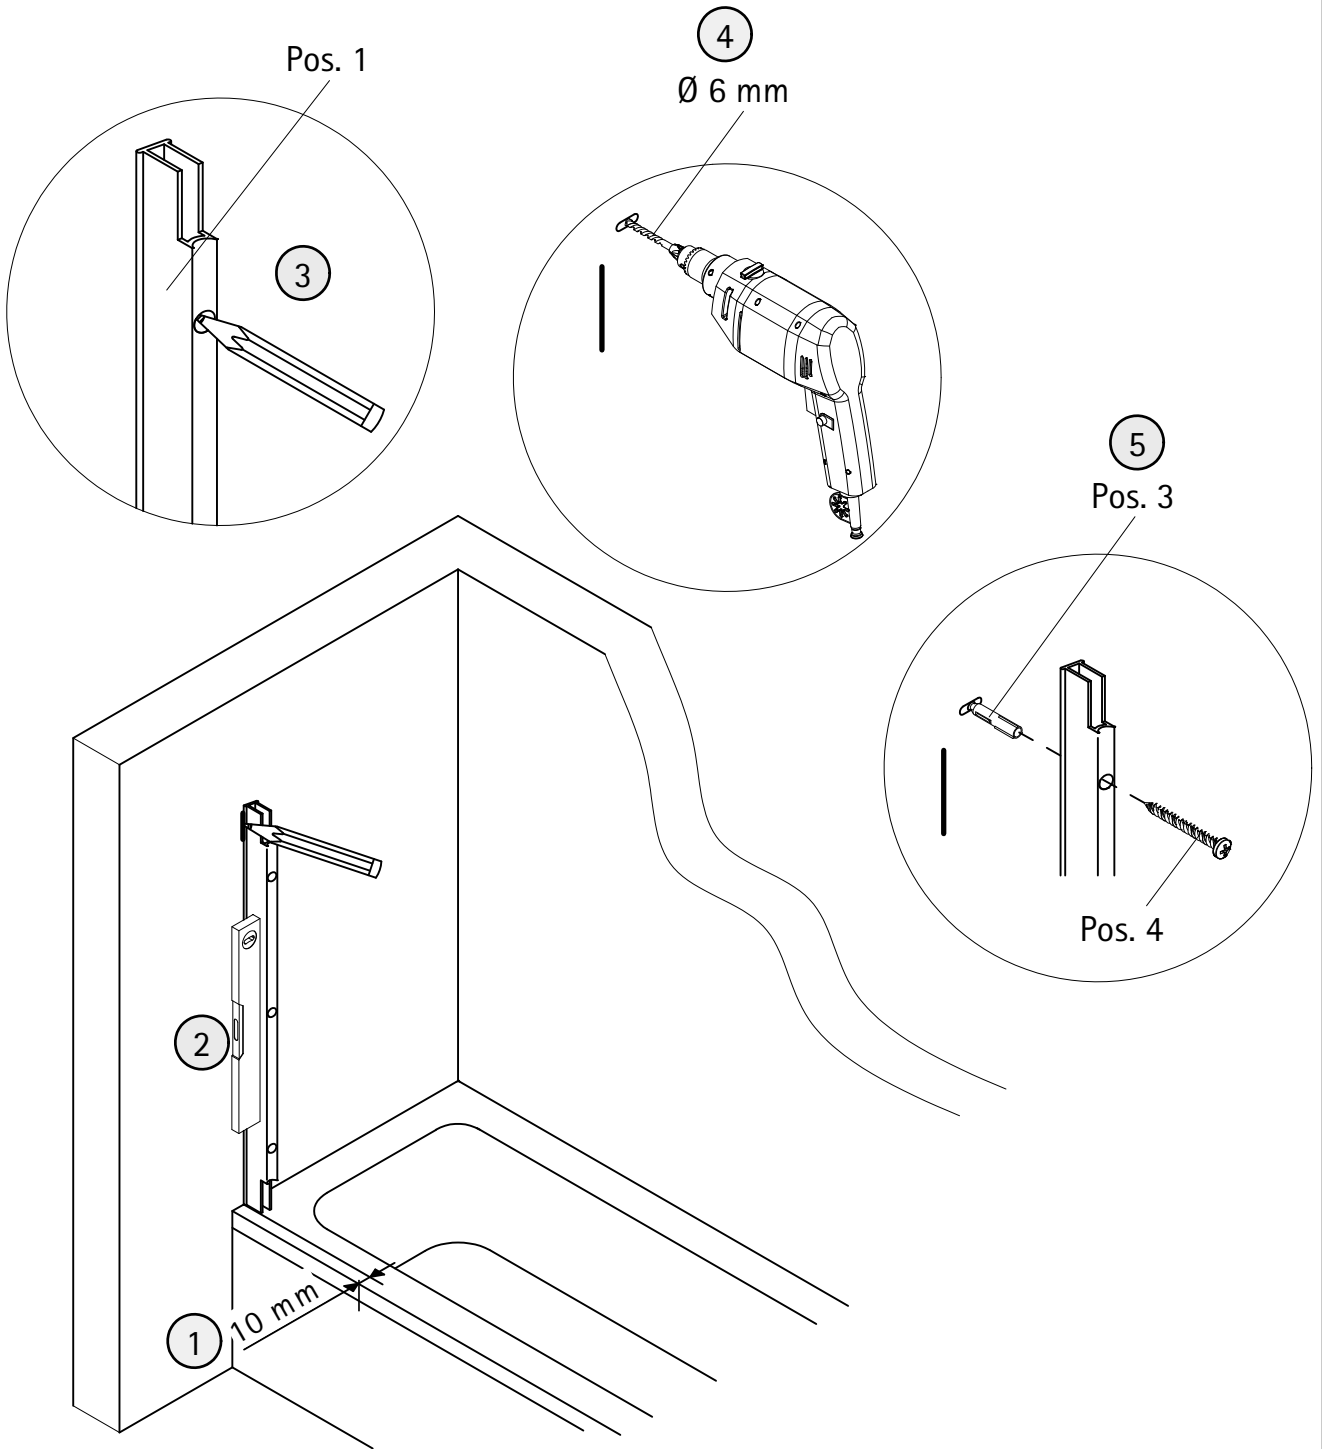

- Montageanleitung
- Assembly instructions
- Notice de montage
- Montagehandleiding
- Návod na montáž
- Instrucțiune de montaj
- Navodila za namestitev
- Installationstruktioener

- de** Standard: Montage links. Bei rechts Montage ist das Dekor auf der Innenseite.
- en** Standard: installation on the left. When mounted on the right, the decor is on the inside.
- fr** Standard: montage à gauche. En cas de montage à droite, le décor est à l'intérieur.
- nl** Sandaard: Montage aan de linkerkant. Bij montage aan de rechterkant zit het decor aan de binnenkant.

187-7

Pos.	Bezeichnung	Ersatzteil-Nr.	Preis	Pos.	Bezeichnung	Ersatzteil-Nr.	Preis
1	1 x Wandanschlussprofil	E60230-4	Stück 86,95 €	4*	3 x Linsen-Blechschrabe 4,2 x 45 mm		
2.1	1 x BWA Element 1			5*	3 x Kappenschraube 3,5 x 9,5 mm		
2.2	1 x BWA Element 2			6	1 x Dichtprofil horizontal	E100076-2	Stück 23,95 €
2.3	1 x BWA Element 3			7	1 x Handtuchhalter komplett	E60170-3	Stück 44,95 €
2.4	1 x BWA Element 4			13*	3 x Abdeckkappe für Kappenschraube	E60077	Stück 24,95 €
2.5	1 x BWA Element 5			15	5/7 x Filmdichtung		
2.6	1 x BWA Element 6						
2.7	1 x BWA Element 7						
3*	3 x Dübel S6						
					* Schrauben- und Abdeckkappenset	E60200-2	16,95 €

1

2

3

4

5

min. 15 mm

min. 15 mm

Ø 3 mm