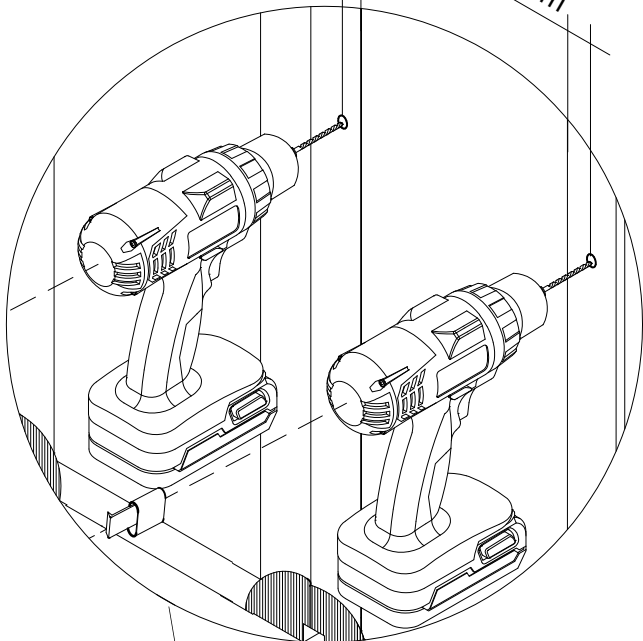

- Montageanleitung
- Assembly instructions
- Notice de montage
- Montagehandleiding
- Návod na montáž
- Instrucțiune de montaj
- Navodila za namestitev
- Installationstruktioener

- de** Standard: Montage links. Bei rechts Montage ist das Dekor auf der Innenseite.
- en** Standard: installation on the left. When mounted on the right, the decor is on the inside.
- fr** Standard: montage à gauche. En cas de montage à droite, le décor est à l'intérieur.
- nl** Sandaard: Montage aan de linkerkant. Bij montage aan de rechterkant zit het decor aan de binnenkant.

187-7

Pos.	Bezeichnung	Ersatzteil-Nr.	Preis	Pos.	Bezeichnung	Ersatzteil-Nr.	Preis
1	1 x Wandanschlussprofil	E60230-4	Stück 86,95 €	4*	3 x Linsen-Blechschrabe 4,2 x 45 mm		
2.1	1 x BWA Element 1			5*	3 x Kappenschraube 3,5 x 9,5 mm		
2.2	1 x BWA Element 2			6	1 x Dichtprofil horizontal	E100076-2	Stück 23,95 €
2.3	1 x BWA Element 3			7	1 x Handtuchhalter komplett	E60170-3	Stück 44,95 €
2.4	1 x BWA Element 4			13*	3 x Abdeckkappe für Kappenschraube	E60077	Stück 24,95 €
2.5	1 x BWA Element 5			15	5/7 x Filmdichtung		
2.6	1 x BWA Element 6						
2.7	1 x BWA Element 7						
3*	3 x Dübel S6						
					* Schrauben- und Abdeckkappenset	E60200-2	16,95 €

1

2

3

4

5

min. 15 mm

min. 15 mm

Ø 3 mm