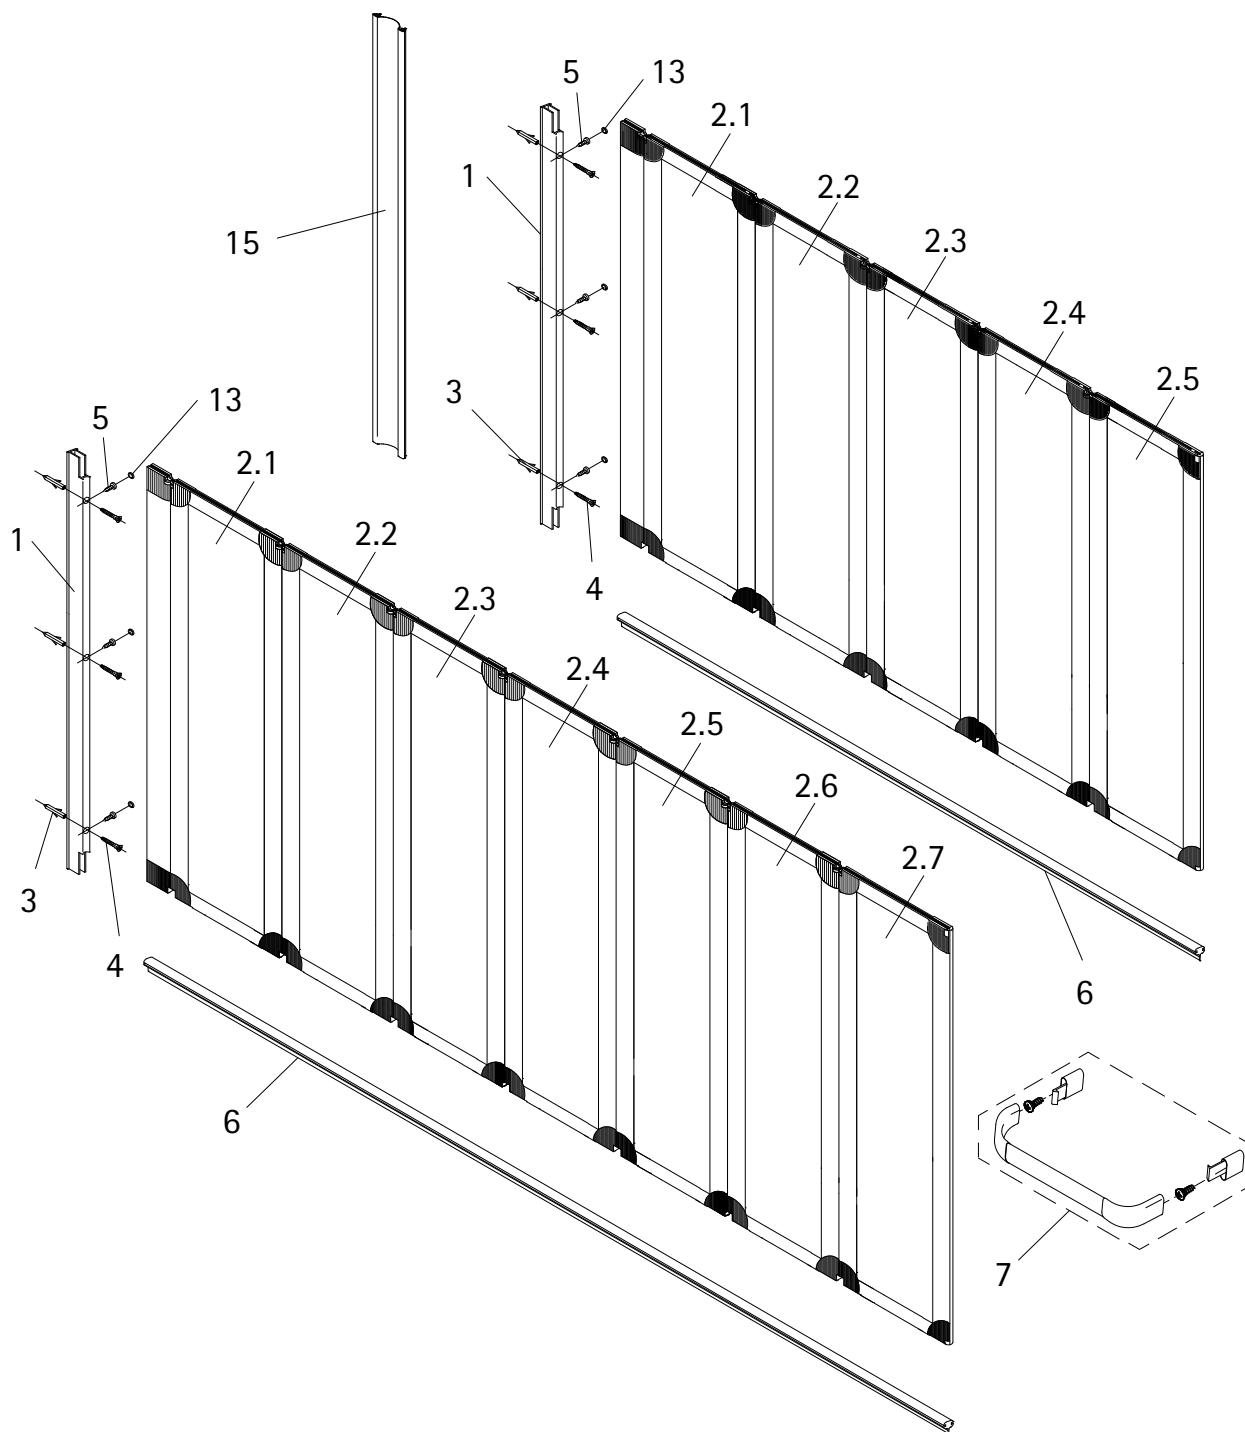

- Montageanleitung
- Assembly instructions
- Notice de montage
- Montagehandleiding
- Návod na montáž
- Instrucțiune de montaj
- Navodila za namestitev
- Installationstruktioener

- de** Standard: Montage links. Bei rechts Montage ist das Dekor auf der Innenseite.
- en** Standard: installation on the left. When mounted on the right, the decor is on the inside.
- fr** Standard: montage à gauche. En cas de montage à droite, le décor est à l'intérieur.
- nl** Sandaard: Montage aan de linkerkant. Bij montage aan de rechterkant zit het decor aan de binnenkant.

187-7

Pos.	Bezeichnung	Ersatzteil-Nr.	Preis	Pos.	Bezeichnung	Ersatzteil-Nr.	Preis
1	1 x Wandanschlussprofil	E60230-4	Stück 86,95 €	4*	3 x Linsen-Blechschrabe 4,2 x 45 mm		
2.1	1 x BWA Element 1			5*	3 x Kappenschraube 3,5 x 9,5 mm		
2.2	1 x BWA Element 2			6	1 x Dichtprofil horizontal	E100076-2	Stück 23,95 €
2.3	1 x BWA Element 3			7	1 x Handtuchhalter komplett	E60170-3	Stück 44,95 €
2.4	1 x BWA Element 4			13*	3 x Abdeckkappe für Kappenschraube	E60077	Stück 24,95 €
2.5	1 x BWA Element 5			15	5/7 x Filmdichtung		
2.6	1 x BWA Element 6						
2.7	1 x BWA Element 7						
3*	3 x Dübel S6						
					* Schrauben- und Abdeckkappenset	E60200-2	16,95 €

1

2

3

4

5

min. 15 mm

min. 15 mm

Ø 3 mm