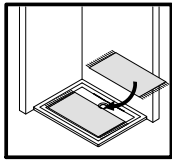

- Montageanleitung
- Assembly instructions
- Notice de montage
- Montagehandleiding
- Návod na montáž
- Instrucțiune de montaj
- Navodila za namestitev
- Installationstruktioener

- de** Standard: Montage links. Bei rechts Montage ist das Dekor auf der Innenseite.
- en** Standard: installation on the left. When mounted on the right, the decor is on the inside.
- fr** Standard: montage à gauche. En cas de montage à droite, le décor est à l'intérieur.
- nl** Sandaard: Montage aan de linkerkant. Bij montage aan de rechterkant zit het decor aan de binnenkant.

187-7

Pos.	Bezeichnung	Ersatzteil-Nr.	Preis	Pos.	Bezeichnung	Ersatzteil-Nr.	Preis
1	1 x Wandanschlussprofil	E60230-4	Stück 86,95 €	4*	3 x Linsen-Blechschrabe 4,2 x 45 mm		
2.1	1 x BWA Element 1			5*	3 x Kappenschraube 3,5 x 9,5 mm		
2.2	1 x BWA Element 2			6	1 x Dichtprofil horizontal	E100076-2	Stück 23,95 €
2.3	1 x BWA Element 3			7	1 x Handtuchhalter komplett	E60170-3	Stück 44,95 €
2.4	1 x BWA Element 4			13*	3 x Abdeckkappe für Kappenschraube	E60077	Stück 24,95 €
2.5	1 x BWA Element 5			15	5/7 x Filmdichtung		
2.6	1 x BWA Element 6						
2.7	1 x BWA Element 7						
3*	3 x Dübel S6						
					* Schrauben- und Abdeckkappenset	E60200-2	16,95 €