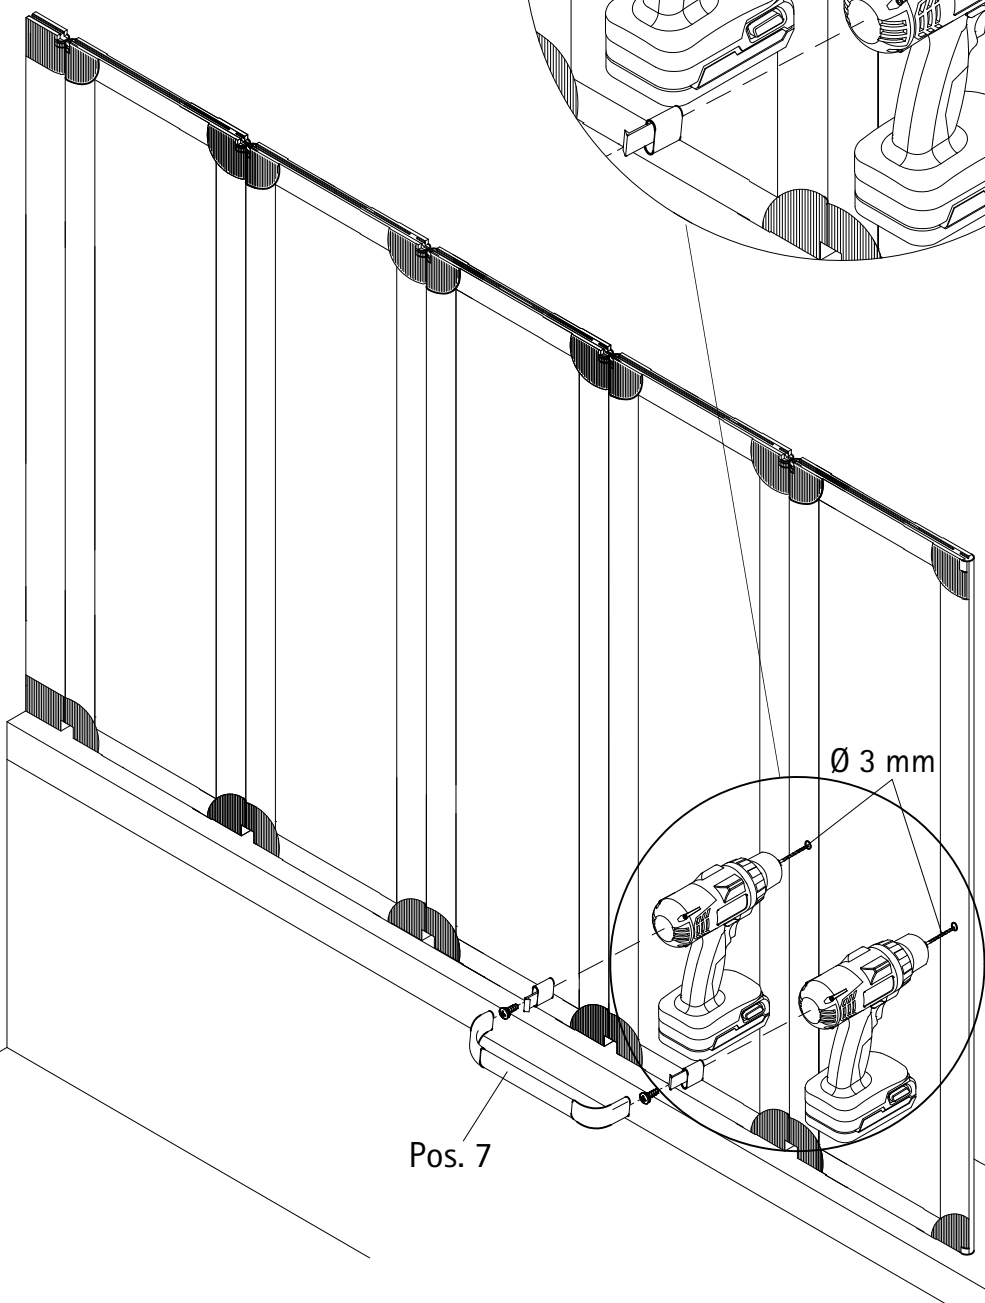

- Montageanleitung
- Assembly instructions
- Notice de montage
- Montagehandleiding
- Návod na montáž
- Instrucțiune de montaj
- Navodila za namestitev
- Installationstruktioener

- de** Standard: Montage links. Bei rechts Montage ist das Dekor auf der Innenseite.
- en** Standard: installation on the left. When mounted on the right, the decor is on the inside.
- fr** Standard: montage à gauche. En cas de montage à droite, le décor est à l'intérieur.
- nl** Sandaard: Montage aan de linkerkant. Bij montage aan de rechterkant zit het decor aan de binnenkant.

187-7

Pos.	Bezeichnung	Ersatzteil-Nr.	Preis	Pos.	Bezeichnung	Ersatzteil-Nr.	Preis
1	1 x Wandanschlussprofil	E60230-4	Stück 86,95 €	4*	3 x Linsen-Blechschrabe 4,2 x 45 mm		
2.1	1 x BWA Element 1			5*	3 x Kappenschraube 3,5 x 9,5 mm		
2.2	1 x BWA Element 2			6	1 x Dichtprofil horizontal	E100076-2	Stück 23,95 €
2.3	1 x BWA Element 3			7	1 x Handtuchhalter komplett	E60170-3	Stück 44,95 €
2.4	1 x BWA Element 4			13*	3 x Abdeckkappe für Kappenschraube	E60077	Stück 24,95 €
2.5	1 x BWA Element 5			15	5/7 x Filmdichtung		
2.6	1 x BWA Element 6						
2.7	1 x BWA Element 7						
3*	3 x Dübel S6						
					* Schrauben- und Abdeckkappenset	E60200-2	16,95 €

1

2

3

4

5

min. 15 mm

min. 15 mm

Ø 3 mm