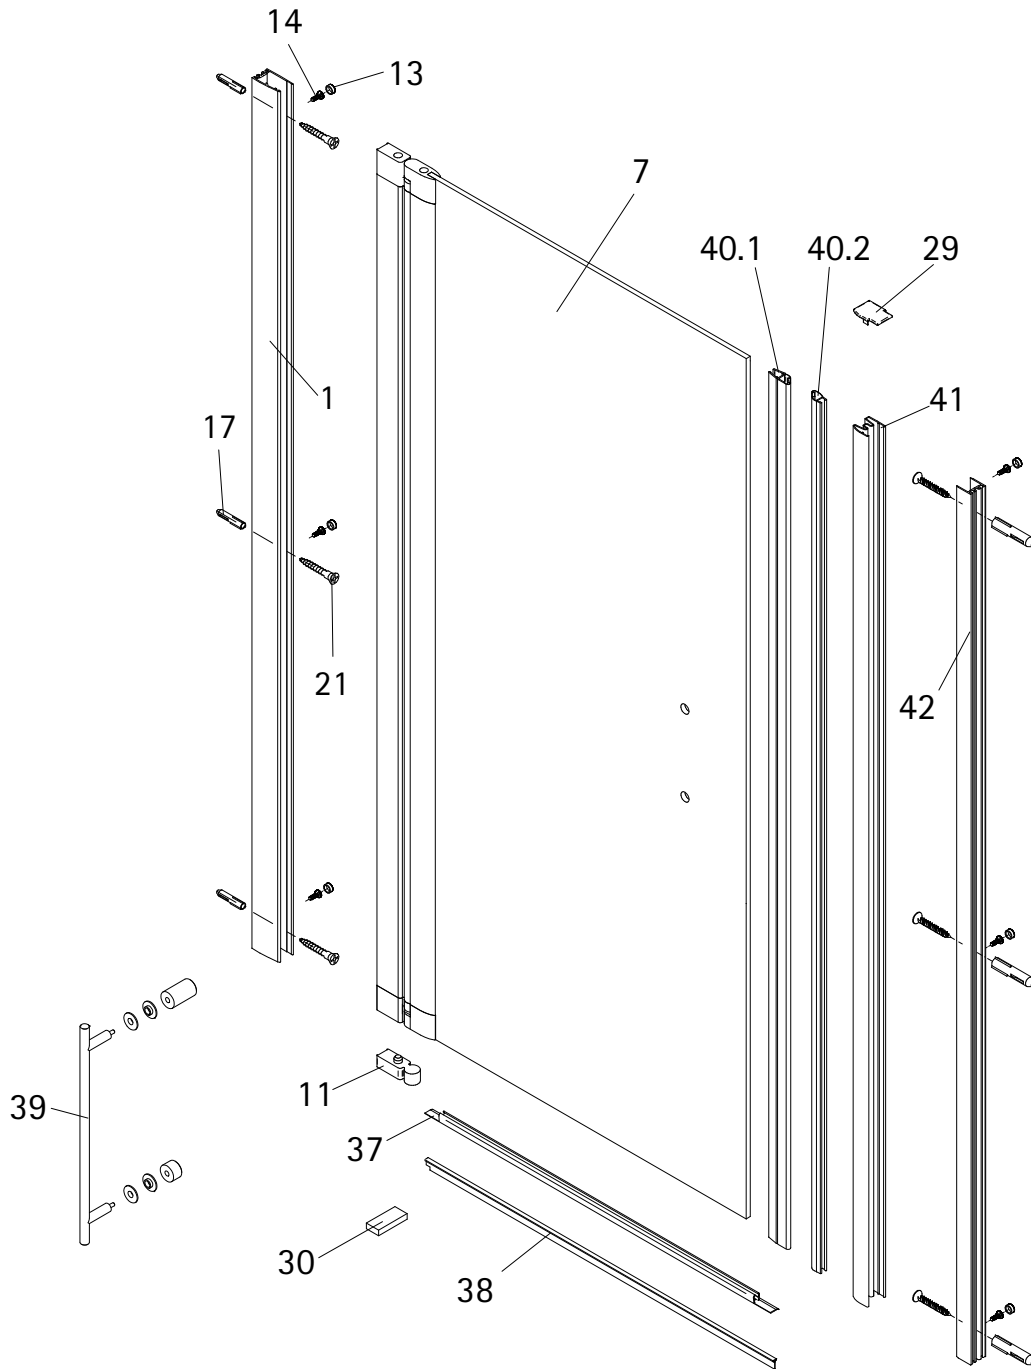

Montageanleitung

-
- Assembly instructions
 - Notice de montage
 - Montagehandleiding
 - Návod na montáž

- Instrucțiune de montaj
- Navodila za namestitev
- Installationstruktioener

Pos.	Bezeichnung	Ersatzteil-Nr.	Preis	Pos.	Bezeichnung	Ersatzteil-Nr.	Preis
1	1x Wandanschlussprofil	E 23230	34,95 €	30	2x Montagehilfe	E 23201	Stück 4,95 €
7	1x Tür			37	1x Wasserabweisprofil	E 23058	22,95 €
11	1x Unterlegteil	E 23080	Stück 14,95 €	38	1x Einschubdichtung		
13*	6x Abdeckkappen für Kappenschraube			39	1x Stangengriff	E 23140-26	79,95 €
14*	6x Kappenschraube 3,5 x 9,5 mm			40.1	1x Magnetprofil 45° breit	E 23054-1	} 29,95 €
17*	6x Dübel S6			40.2	1x Magnetprofil 45° schmal	E 23055-1	
21*	6x Linsenblechschraube 4,2 x 45 mm			41	1x Magnetaufnahmeprofil	E 23235-1	34,95 €
29*	1x Abdeckkappe links/rechts			42	1x Wandanschlussprofil	E 23232-1	34,95 €
					* Schrauben und Abdeckkappenset	E 23200	22,95 €

11b

12

13

Pos.	Bezeichnung	Ersatzteil-Nr.	Stück	Preis	Pos.	Bezeichnung	Ersatzteil-Nr.	Stück	Preis
1	2x Wandanschlussprofil	E 23230	Stück	34,95 €	30	2x Montagehilfe	E 23201	Set	4,95 €
3	1x Seitenwand				37	1x Wasserabweisprofil	E 23058		22,95 €
7	1x Tür				38	1x Einschubdichtung			
11	1x Unterlegteil	E 23080	Stück	14,95 €	39	1x Stangengriff komplett	E 23140-26		79,95 €
13*	6x Abdeckkappe für Kappenschraube				40.1	1x Magnetprofil 45°	E 23054	Paar	29,95 €
14*	6x Kappenschraube 3,5 x 9,5 mm				40.3	1x Magnetprofil 45°			
17*	6x Dübel S6				55	1x Silikonkeil (6 Stück)	E 23203	Set	13,95 €
21*	6x Linsenblechschraube 4,2 x 45 mm								
23	1x Stabibügel komplett	E 23320		29,95 €					
						* Schrauben und Abdeckkappenset	E 23200		22,95 €