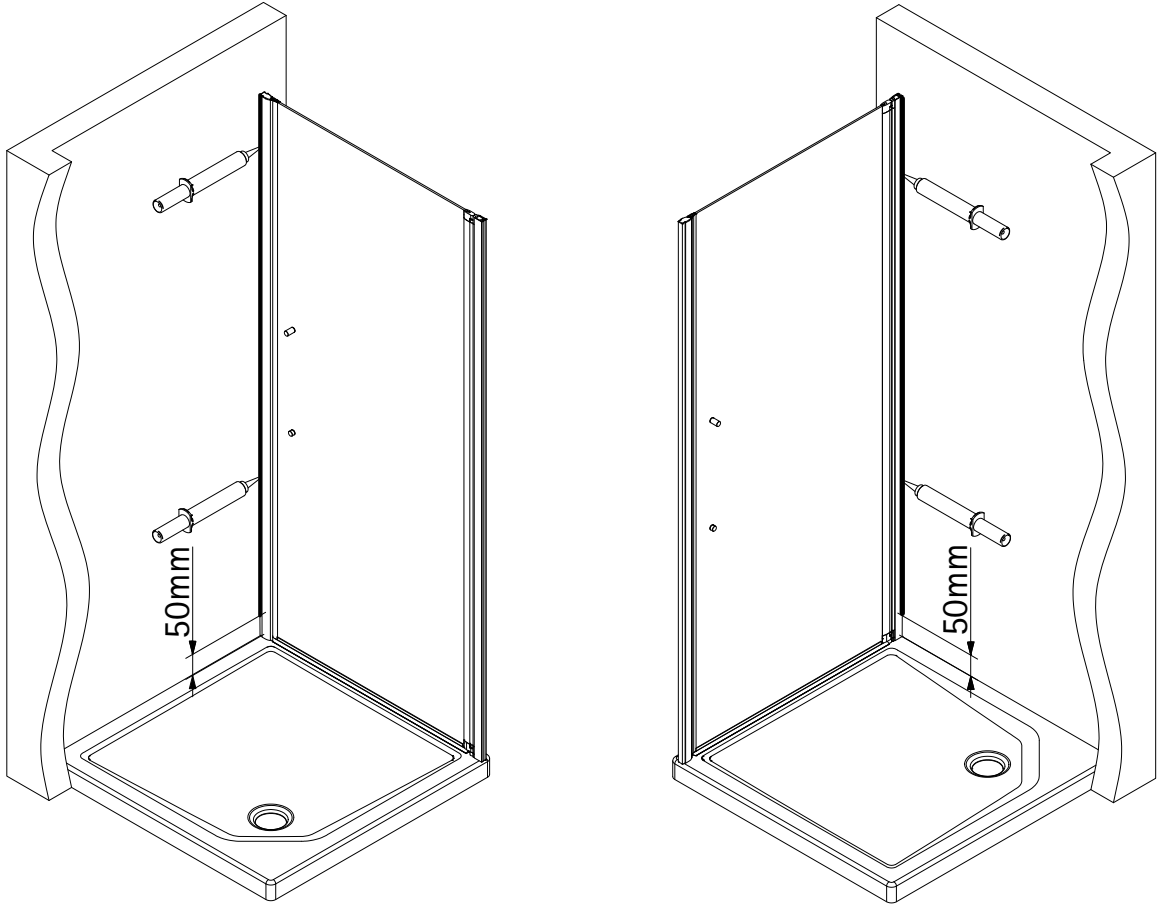

Montageanleitung

-
- Assembly instructions
 - Notice de montage
 - Montagehandleiding
 - Návod na montáž

- Instrucțiune de montaj
- Navodila za namestitev
- Installationstruktioener

Pos.	Bezeichnung	Ersatzteil-Nr.	Preis	Pos.	Bezeichnung	Ersatzteil-Nr.	Preis
1	1x Wandanschlussprofil	E 23230	34,95 €	30	2x Montagehilfe	E 23201	Stück 4,95 €
7	1x Tür			37	1x Wasserabweisprofil	E 23058	22,95 €
11	1x Unterlegteil	E 23080	Stück 14,95 €	38	1x Einschubdichtung		
13*	6x Abdeckkappen für Kappenschraube			39	1x Stangengriff	E 23140-26	79,95 €
14*	6x Kappenschraube 3,5 x 9,5 mm			40.1	1x Magnetprofil 45° breit	E 23054-1	} 29,95 €
17*	6x Dübel S6			40.2	1x Magnetprofil 45° schmal	E 23055-1	
21*	6x Linsenblechschraube 4,2 x 45 mm			41	1x Magnetaufnahmeprofil	E 23235-1	34,95 €
29*	1x Abdeckkappe links/rechts			42	1x Wandanschlussprofil	E 23232-1	34,95 €
					* Schrauben und Abdeckkappenset	E 23200	22,95 €

11b

12

13

Pos.	Bezeichnung	Ersatzteil-Nr.	Stück	Preis	Pos.	Bezeichnung	Ersatzteil-Nr.	Stück	Preis
1	2x Wandanschlussprofil	E 23230	Stück	34,95 €	30	2x Montagehilfe	E 23201	Set	4,95 €
3	1x Seitenwand				37	1x Wasserabweisprofil	E 23058		22,95 €
7	1x Tür				38	1x Einschubdichtung			
11	1x Unterlegteil	E 23080	Stück	14,95 €	39	1x Stangengriff komplett	E 23140-26		79,95 €
13*	6x Abdeckkappe für Kappenschraube				40.1	1x Magnetprofil 45°	E 23054	Paar	29,95 €
14*	6x Kappenschraube 3,5 x 9,5 mm				40.3	1x Magnetprofil 45°			
17*	6x Dübel S6				55	1x Silikonkeil (6 Stück)	E 23203	Set	13,95 €
21*	6x Linsenblechschraube 4,2 x 45 mm								
23	1x Stabibügel komplett	E 23320		29,95 €					
						* Schrauben und Abdeckkappenset	E 23200		22,95 €