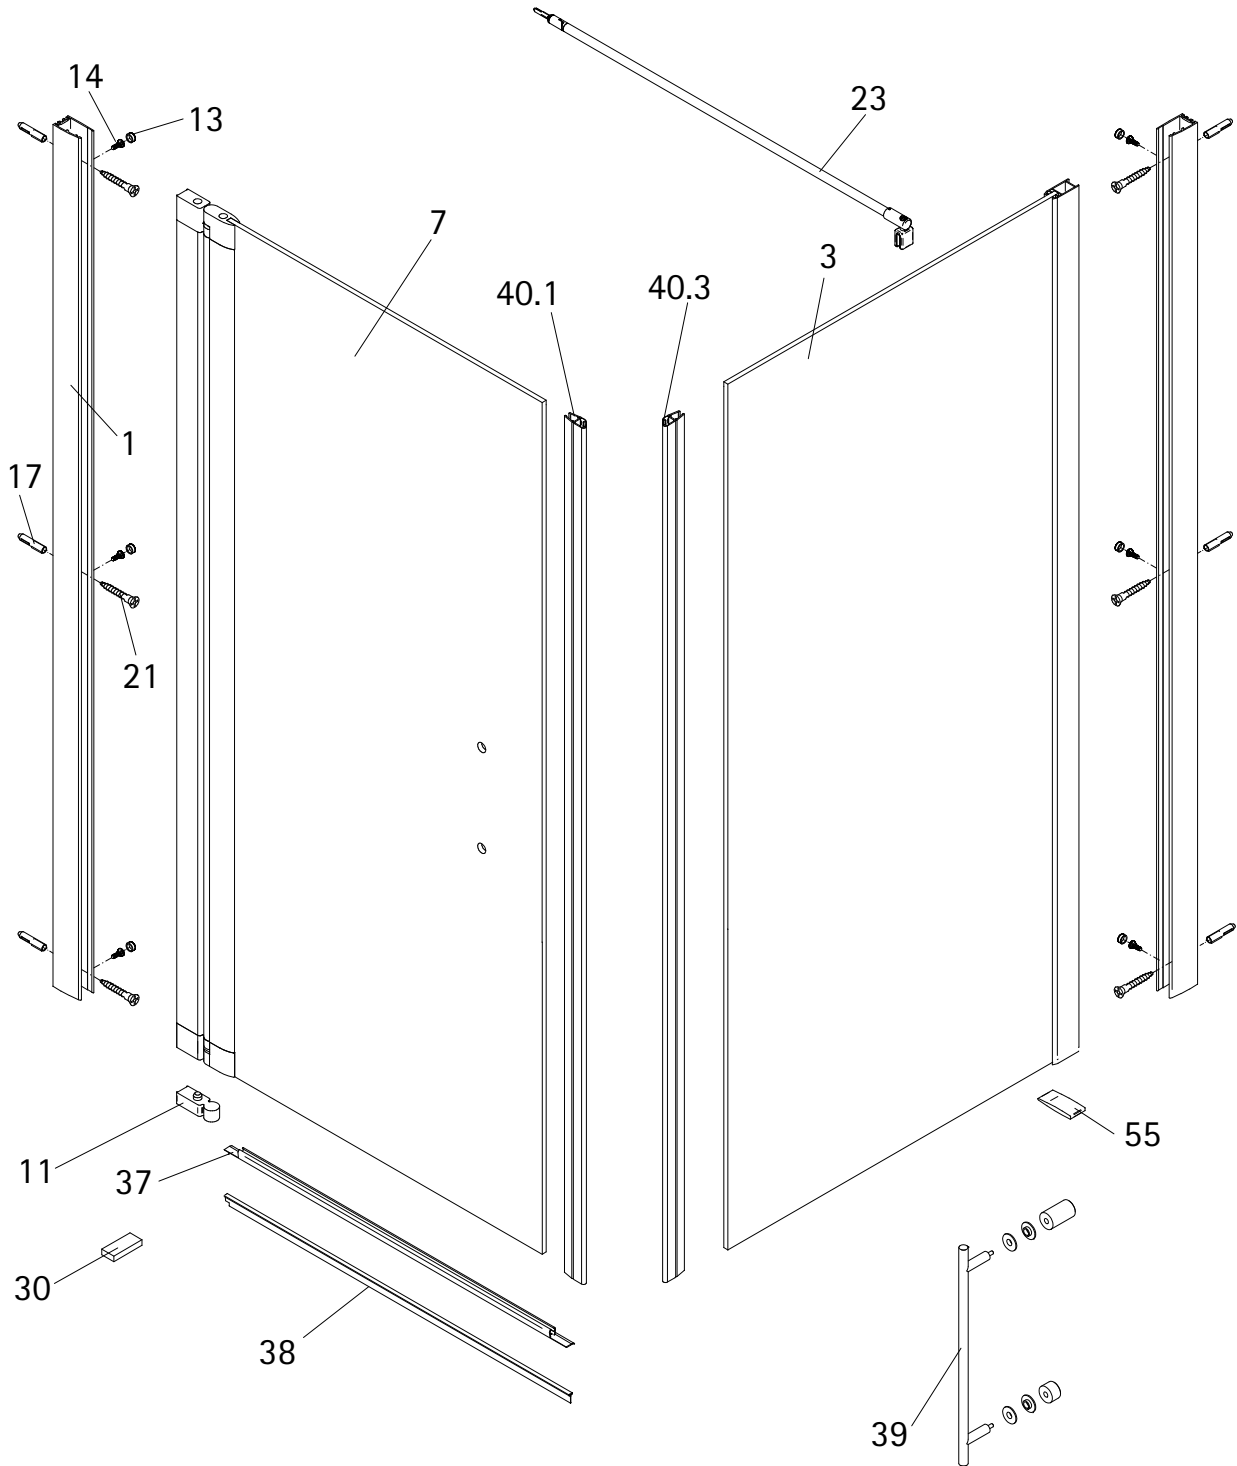

Montageanleitung

-
- Assembly instructions
 - Notice de montage
 - Montagehandleiding
 - Návod na montáž

- Instrucțiune de montaj
- Navodila za namestitev
- Installationstruktioener

Pos.	Bezeichnung	Ersatzteil-Nr.	Preis	Pos.	Bezeichnung	Ersatzteil-Nr.	Preis
1	1x Wandanschlussprofil	E 23230	34,95 €	30	2x Montagehilfe	E 23201	Stück 4,95 €
7	1x Tür			37	1x Wasserabweisprofil	E 23058	22,95 €
11	1x Unterlegteil	E 23080	Stück 14,95 €	38	1x Einschubdichtung		
13*	6x Abdeckkappen für Kappenschraube			39	1x Stangengriff	E 23140-26	79,95 €
14*	6x Kappenschraube 3,5 x 9,5 mm			40.1	1x Magnetprofil 45° breit	E 23054-1	} 29,95 €
17*	6x Dübel S6			40.2	1x Magnetprofil 45° schmal	E 23055-1	
21*	6x Linsenblechschraube 4,2 x 45 mm			41	1x Magnetaufnahmeprofil	E 23235-1	34,95 €
29*	1x Abdeckkappe links/rechts			42	1x Wandanschlussprofil	E 23232-1	34,95 €
					* Schrauben und Abdeckkappenset	E 23200	22,95 €

11b

12

13

Pos.	Bezeichnung	Ersatzteil-Nr.	Stück	Preis	Pos.	Bezeichnung	Ersatzteil-Nr.	Stück	Preis
1	2x Wandanschlussprofil	E 23230	Stück	34,95 €	30	2x Montagehilfe	E 23201	Set	4,95 €
3	1x Seitenwand				37	1x Wasserabweisprofil	E 23058		22,95 €
7	1x Tür				38	1x Einschubdichtung			
11	1x Unterlegteil	E 23080	Stück	14,95 €	39	1x Stangengriff komplett	E 23140-26		79,95 €
13*	6x Abdeckkappe für Kappenschraube				40.1	1x Magnetprofil 45°	E 23054	Paar	29,95 €
14*	6x Kappenschraube 3,5 x 9,5 mm				40.3	1x Magnetprofil 45°			
17*	6x Dübel S6				55	1x Silikonkeil (6 Stück)	E 23203	Set	13,95 €
21*	6x Linsenblechschraube 4,2 x 45 mm								
23	1x Stabibügel komplett	E 23320		29,95 €					
						* Schrauben und Abdeckkappenset	E 23200		22,95 €