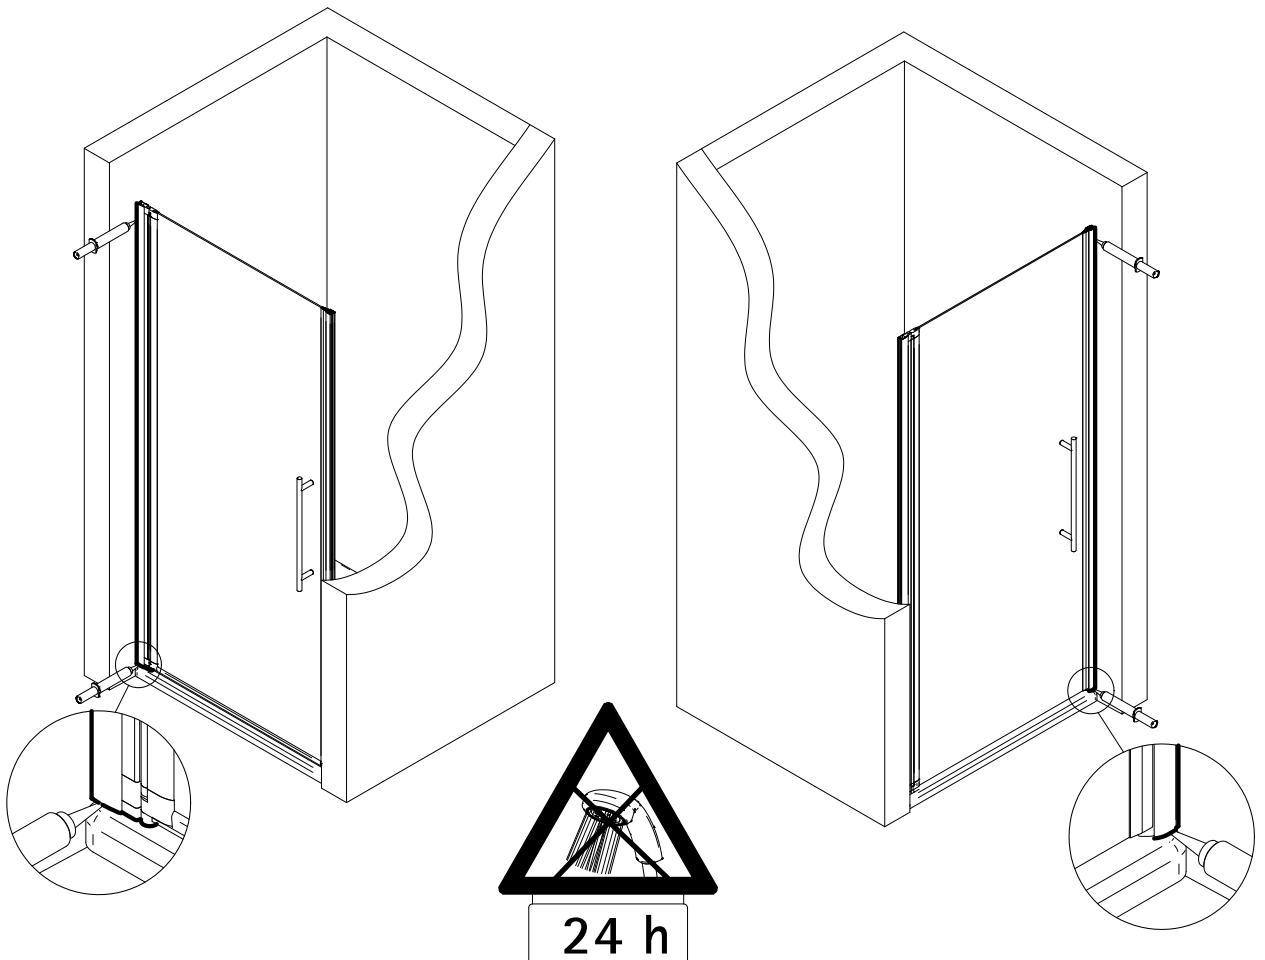

Montageanleitung

-
- Assembly instructions
 - Notice de montage
 - Montagehandleiding
 - Návod na montáž

- Instrucțiune de montaj
- Navodila za namestitev
- Installationstruktioener

Pos.	Bezeichnung	Ersatzteil-Nr.	Preis	Pos.	Bezeichnung	Ersatzteil-Nr.	Preis
1	1x Wandanschlussprofil	E 23230	34,95 €	30	2x Montagehilfe	E 23201	Stück 4,95 €
7	1x Tür			37	1x Wasserabweisprofil	E 23058	22,95 €
11	1x Unterlegteil	E 23080	Stück 14,95 €	38	1x Einschubdichtung		
13*	6x Abdeckkappen für Kappenschraube			39	1x Stangengriff	E 23140-26	79,95 €
14*	6x Kappenschraube 3,5 x 9,5 mm			40.1	1x Magnetprofil 45° breit	E 23054-1	} 29,95 €
17*	6x Dübel S6			40.2	1x Magnetprofil 45° schmal	E 23055-1	
21*	6x Linsenblechschraube 4,2 x 45 mm			41	1x Magnetaufnahmeprofil	E 23235-1	34,95 €
29*	1x Abdeckkappe links/rechts			42	1x Wandanschlussprofil	E 23232-1	34,95 €
					* Schrauben und Abdeckkappenset	E 23200	22,95 €

11b

12

13

Pos.	Bezeichnung	Ersatzteil-Nr.	Stück	Preis	Pos.	Bezeichnung	Ersatzteil-Nr.	Stück	Preis
1	2x Wandanschlussprofil	E 23230	Stück	34,95 €	30	2x Montagehilfe	E 23201	Set	4,95 €
3	1x Seitenwand				37	1x Wasserabweisprofil	E 23058		22,95 €
7	1x Tür				38	1x Einschubdichtung			
11	1x Unterlegteil	E 23080	Stück	14,95 €	39	1x Stangengriff komplett	E 23140-26		79,95 €
13*	6x Abdeckkappe für Kappenschraube				40.1	1x Magnetprofil 45°	E 23054	Paar	29,95 €
14*	6x Kappenschraube 3,5 x 9,5 mm				40.3	1x Magnetprofil 45°			
17*	6x Dübel S6				55	1x Silikonkeil (6 Stück)	E 23203	Set	13,95 €
21*	6x Linsenblechschraube 4,2 x 45 mm								
23	1x Stabibügel komplett	E 23320		29,95 €					
						* Schrauben und Abdeckkappenset	E 23200		22,95 €