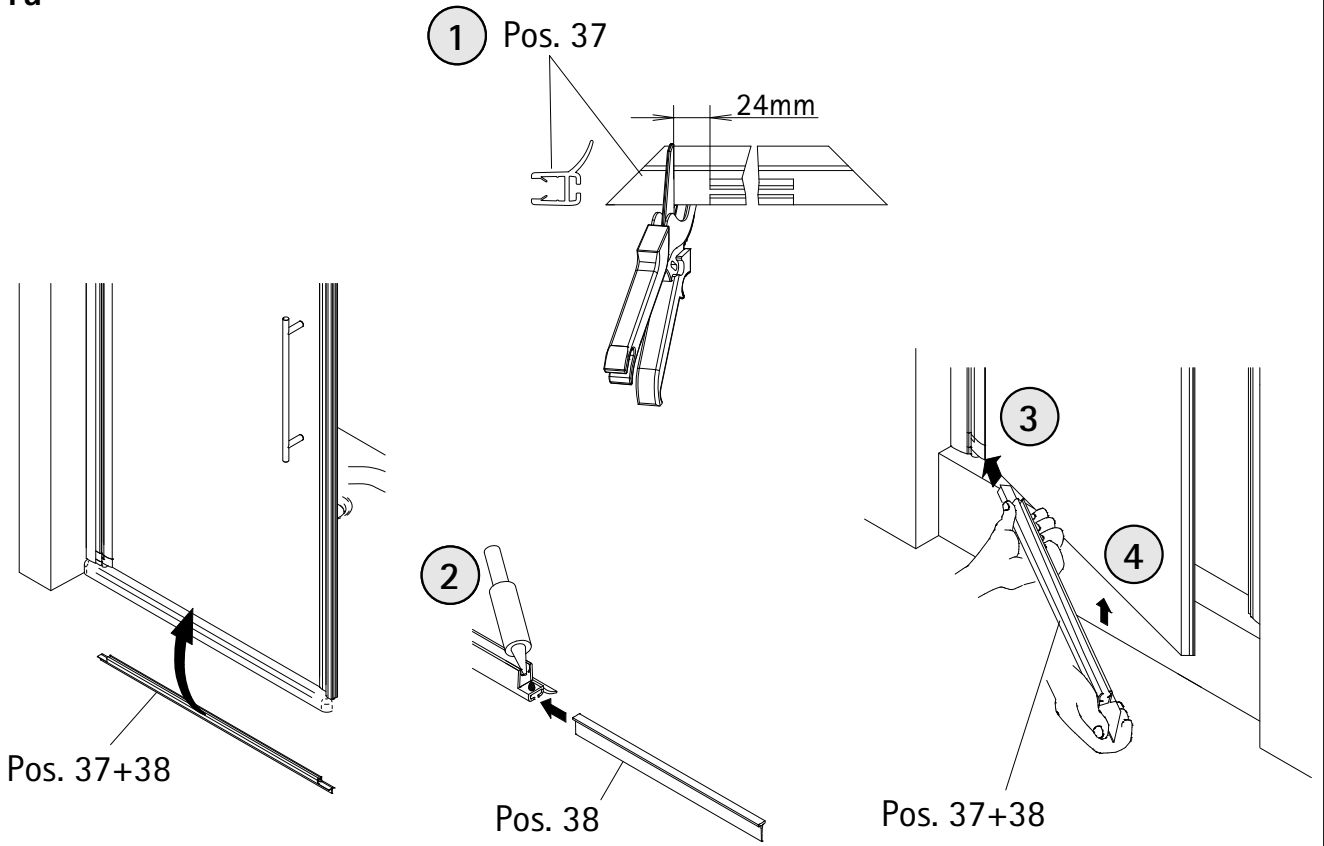

Montageanleitung

-
- Assembly instructions
 - Notice de montage
 - Montagehandleiding
 - Návod na montáž

- Instrucțiune de montaj
- Navodila za namestitev
- Installationstruktioener

Pos.	Bezeichnung	Ersatzteil-Nr.	Preis	Pos.	Bezeichnung	Ersatzteil-Nr.	Preis
1	1x Wandanschlussprofil	E 23230	34,95 €	30	2x Montagehilfe	E 23201	Stück 4,95 €
7	1x Tür			37	1x Wasserabweisprofil	E 23058	22,95 €
11	1x Unterlegteil	E 23080	Stück 14,95 €	38	1x Einschubdichtung		
13*	6x Abdeckkappen für Kappenschraube			39	1x Stangengriff	E 23140-26	79,95 €
14*	6x Kappenschraube 3,5 x 9,5 mm			40.1	1x Magnetprofil 45° breit	E 23054-1	} 29,95 €
17*	6x Dübel S6			40.2	1x Magnetprofil 45° schmal	E 23055-1	
21*	6x Linsenblechschraube 4,2 x 45 mm			41	1x Magnetaufnahmeprofil	E 23235-1	34,95 €
29*	1x Abdeckkappe links/rechts			42	1x Wandanschlussprofil	E 23232-1	34,95 €
					* Schrauben und Abdeckkappenset	E 23200	22,95 €

1

2

3

4

5

9

10

11a

11b

12

13

Pos.	Bezeichnung	Ersatzteil-Nr.	Stück	Preis	Pos.	Bezeichnung	Ersatzteil-Nr.	Stück	Preis
1	2x Wandanschlussprofil	E 23230	Stück	34,95 €	30	2x Montagehilfe	E 23201	Set	4,95 €
3	1x Seitenwand				37	1x Wasserabweisprofil	E 23058		22,95 €
7	1x Tür				38	1x Einschubdichtung			
11	1x Unterlegteil	E 23080	Stück	14,95 €	39	1x Stangengriff komplett	E 23140-26		79,95 €
13*	6x Abdeckkappe für Kappenschraube				40.1	1x Magnetprofil 45°	E 23054	Paar	29,95 €
14*	6x Kappenschraube 3,5 x 9,5 mm				40.3	1x Magnetprofil 45°			
17*	6x Dübel S6				55	1x Silikonkeil (6 Stück)	E 23203	Set	13,95 €
21*	6x Linsenblechschraube 4,2 x 45 mm								
23	1x Stabibügel komplett	E 23320		29,95 €					
						* Schrauben und Abdeckkappenset	E 23200		22,95 €