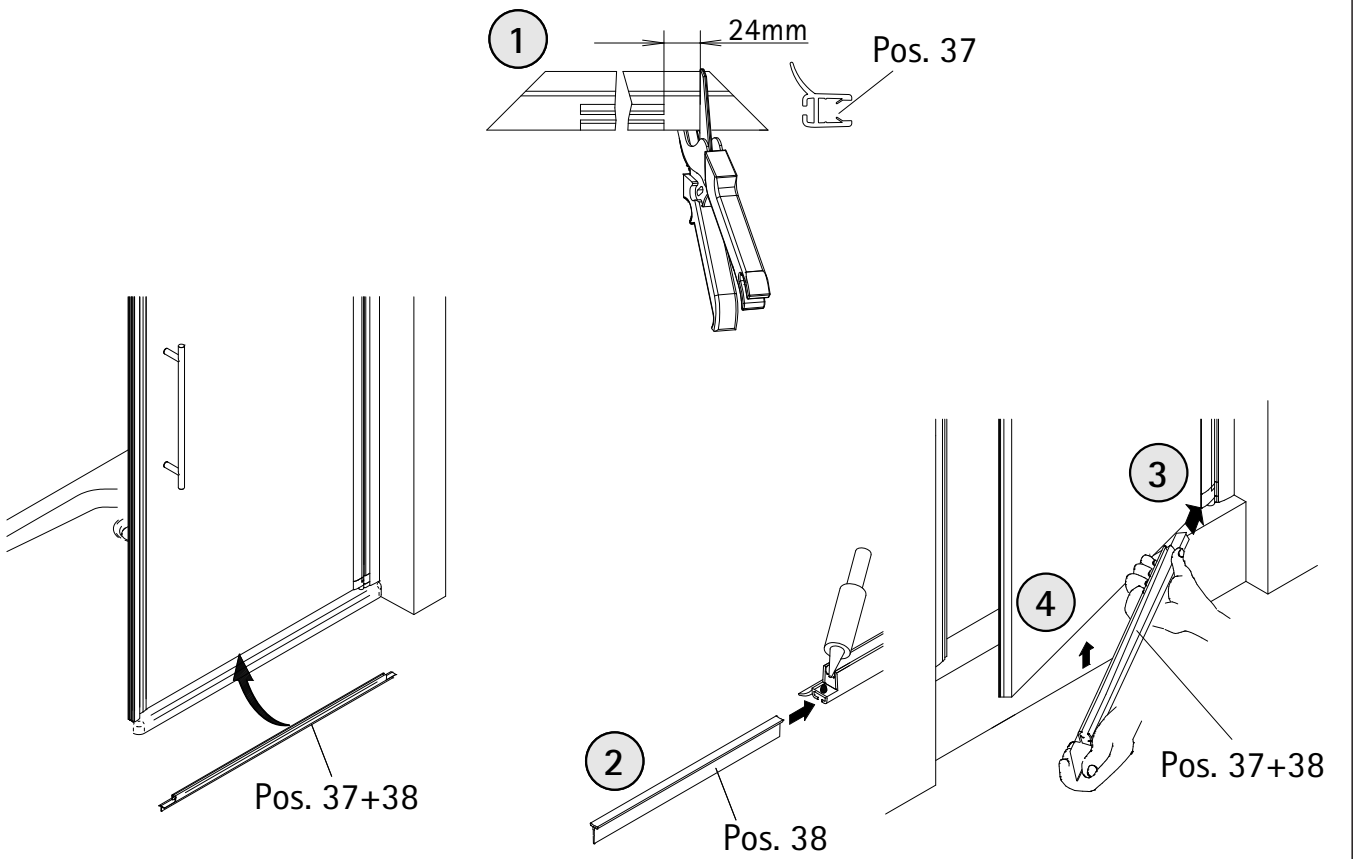

Montageanleitung

-
- Assembly instructions
 - Notice de montage
 - Montagehandleiding
 - Návod na montáž

- Instrucțiune de montaj
- Navodila za namestitev
- Installationstruktioener

Pos.	Bezeichnung	Ersatzteil-Nr.	Preis	Pos.	Bezeichnung	Ersatzteil-Nr.	Preis
1	1x Wandanschlussprofil	E 23230	34,95 €	30	2x Montagehilfe	E 23201	Stück 4,95 €
7	1x Tür			37	1x Wasserabweisprofil	E 23058	22,95 €
11	1x Unterlegteil	E 23080	Stück 14,95 €	38	1x Einschubdichtung		
13*	6x Abdeckkappen für Kappenschraube			39	1x Stangengriff	E 23140-26	79,95 €
14*	6x Kappenschraube 3,5 x 9,5 mm			40.1	1x Magnetprofil 45° breit	E 23054-1	} 29,95 €
17*	6x Dübel S6			40.2	1x Magnetprofil 45° schmal	E 23055-1	
21*	6x Linsenblechschraube 4,2 x 45 mm			41	1x Magnetaufnahmeprofil	E 23235-1	34,95 €
29*	1x Abdeckkappe links/rechts			42	1x Wandanschlussprofil	E 23232-1	34,95 €
					* Schrauben und Abdeckkappenset	E 23200	22,95 €

11b

12

13

Pos.	Bezeichnung	Ersatzteil-Nr.	Stück	Preis	Pos.	Bezeichnung	Ersatzteil-Nr.	Stück	Preis
1	2x Wandanschlussprofil	E 23230	Stück	34,95 €	30	2x Montagehilfe	E 23201	Set	4,95 €
3	1x Seitenwand				37	1x Wasserabweisprofil	E 23058		22,95 €
7	1x Tür				38	1x Einschubdichtung			
11	1x Unterlegteil	E 23080	Stück	14,95 €	39	1x Stangengriff komplett	E 23140-26		79,95 €
13*	6x Abdeckkappe für Kappenschraube				40.1	1x Magnetprofil 45°	E 23054	Paar	29,95 €
14*	6x Kappenschraube 3,5 x 9,5 mm				40.3	1x Magnetprofil 45°			
17*	6x Dübel S6				55	1x Silikonkeil (6 Stück)	E 23203	Set	13,95 €
21*	6x Linsenblechschraube 4,2 x 45 mm								
23	1x Stabibügel komplett	E 23320		29,95 €					
						* Schrauben und Abdeckkappenset	E 23200		22,95 €