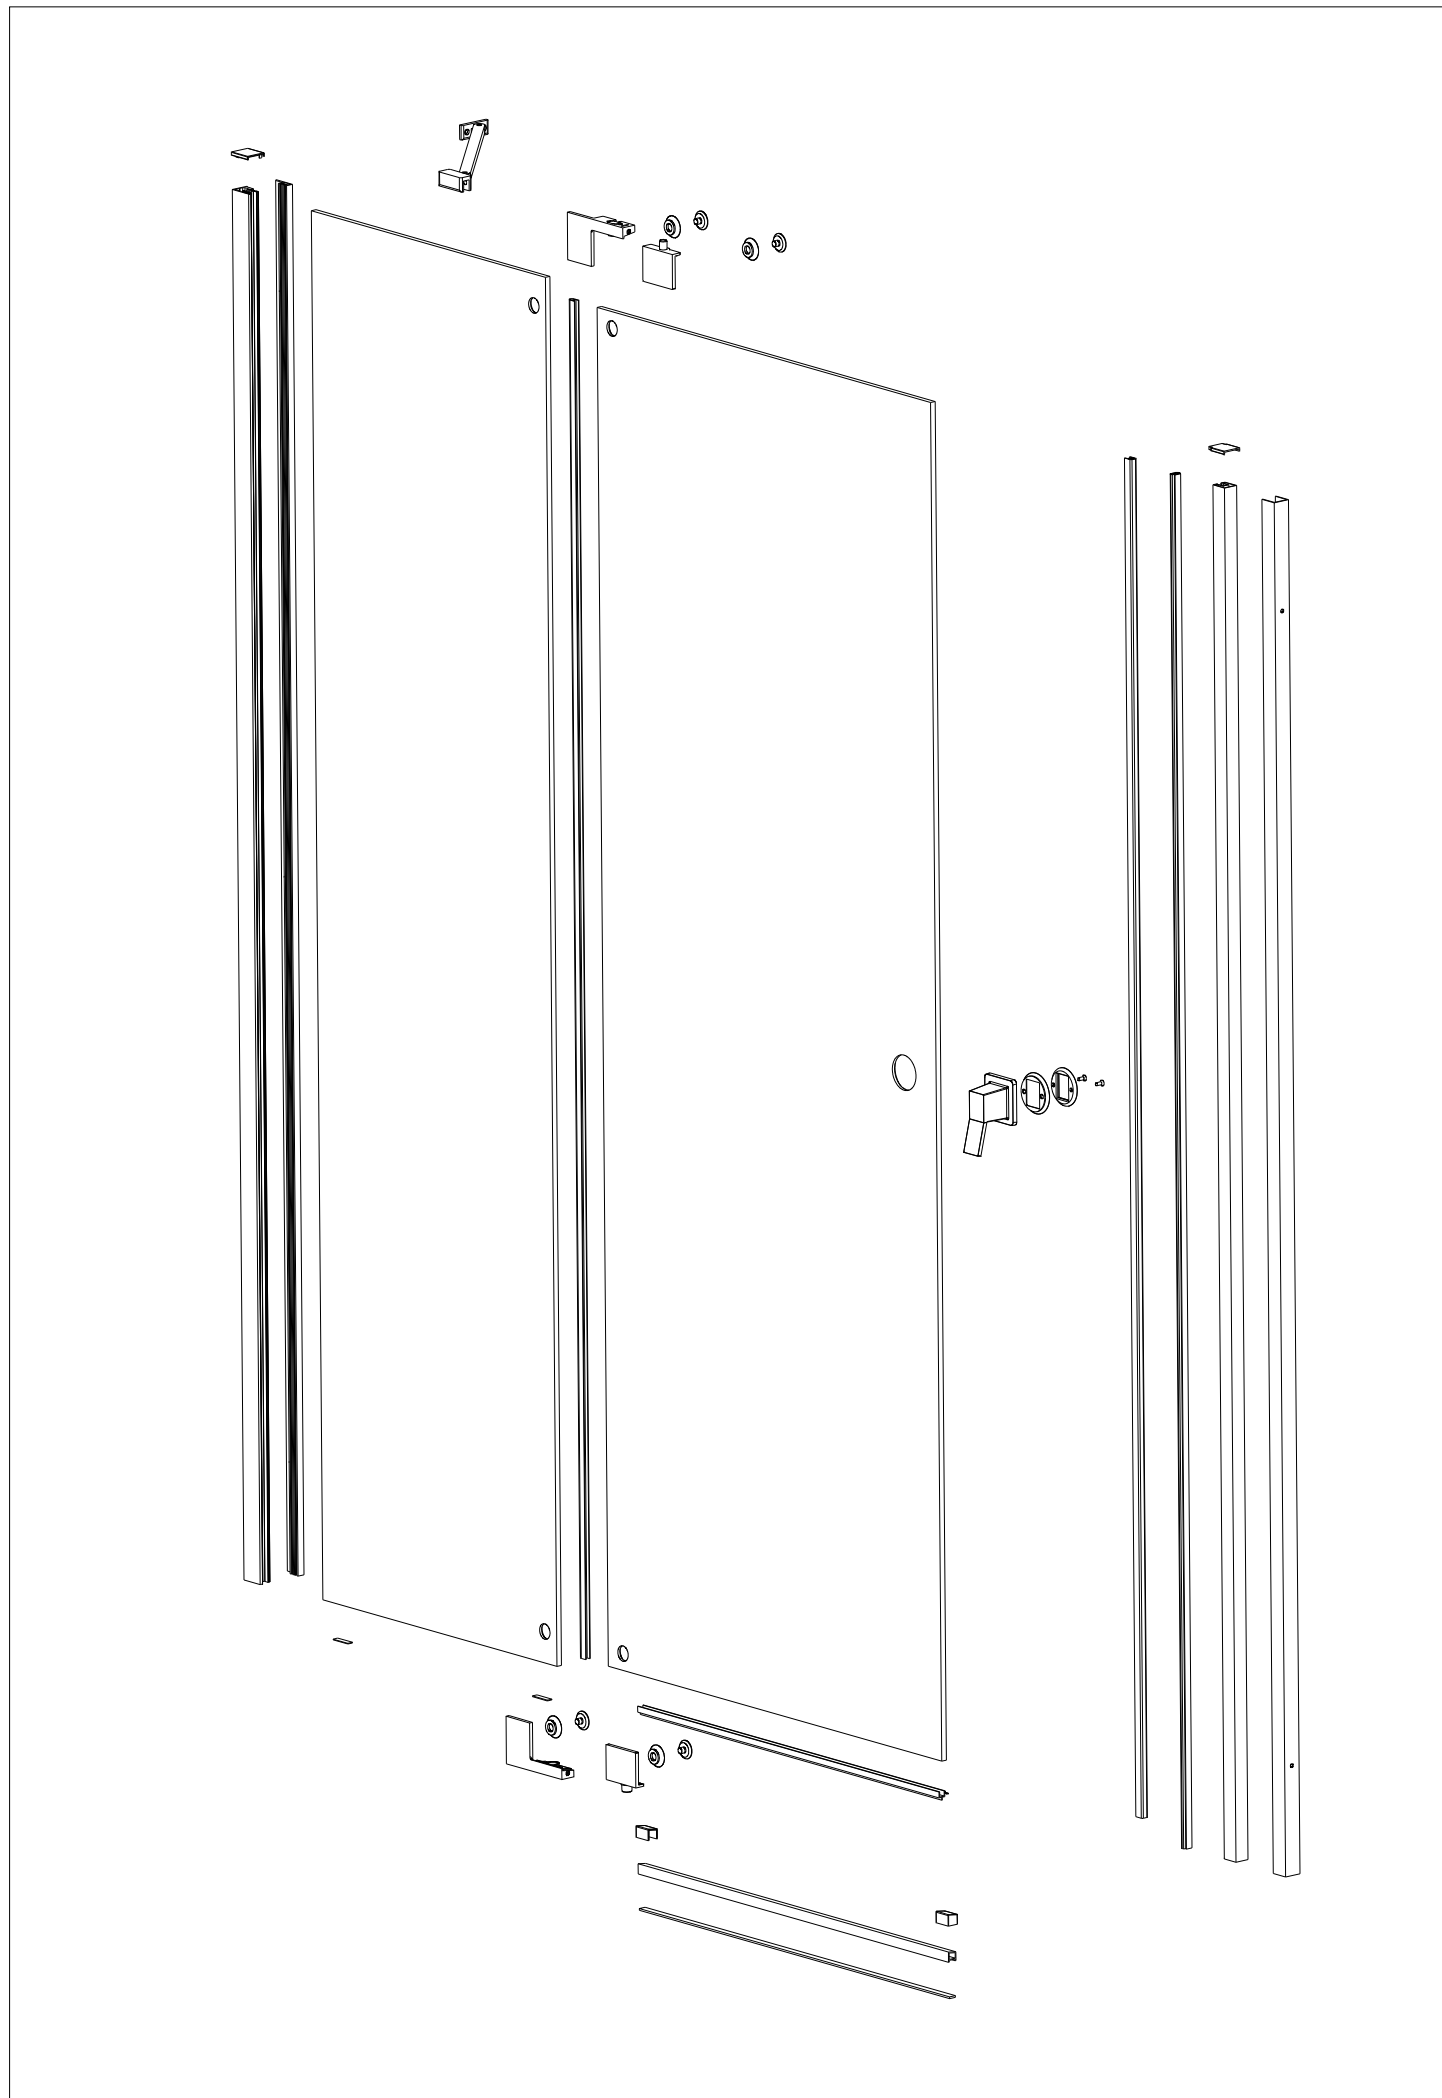

13

UNE-EN 14428

Para ver la Ddp (Declaración de Prestaciones)
visite nuestra página web www.mamparasdoccia.es

ENERO 2018 - Rev 0.1

www.mamparasdoccia.com

(ES)
(FR)
(EN)
(IT)
(DE)
(PT)

M-01		1	M-02		1
M-03		1	M-04		1
M-05		2	M-06		1
M-07		1	M-08		1
M-09		1	M-10		1
M-11		1	M-12		1
M-13		1	M-14		1
M-15		1	M-16		3
M-17	 TACO PARED 6	8	M-18	 DIN 7982 4,2x32	8
M-19		1	M-20	 AUTOROSCANTE 3,5x16	3
			M-32		3