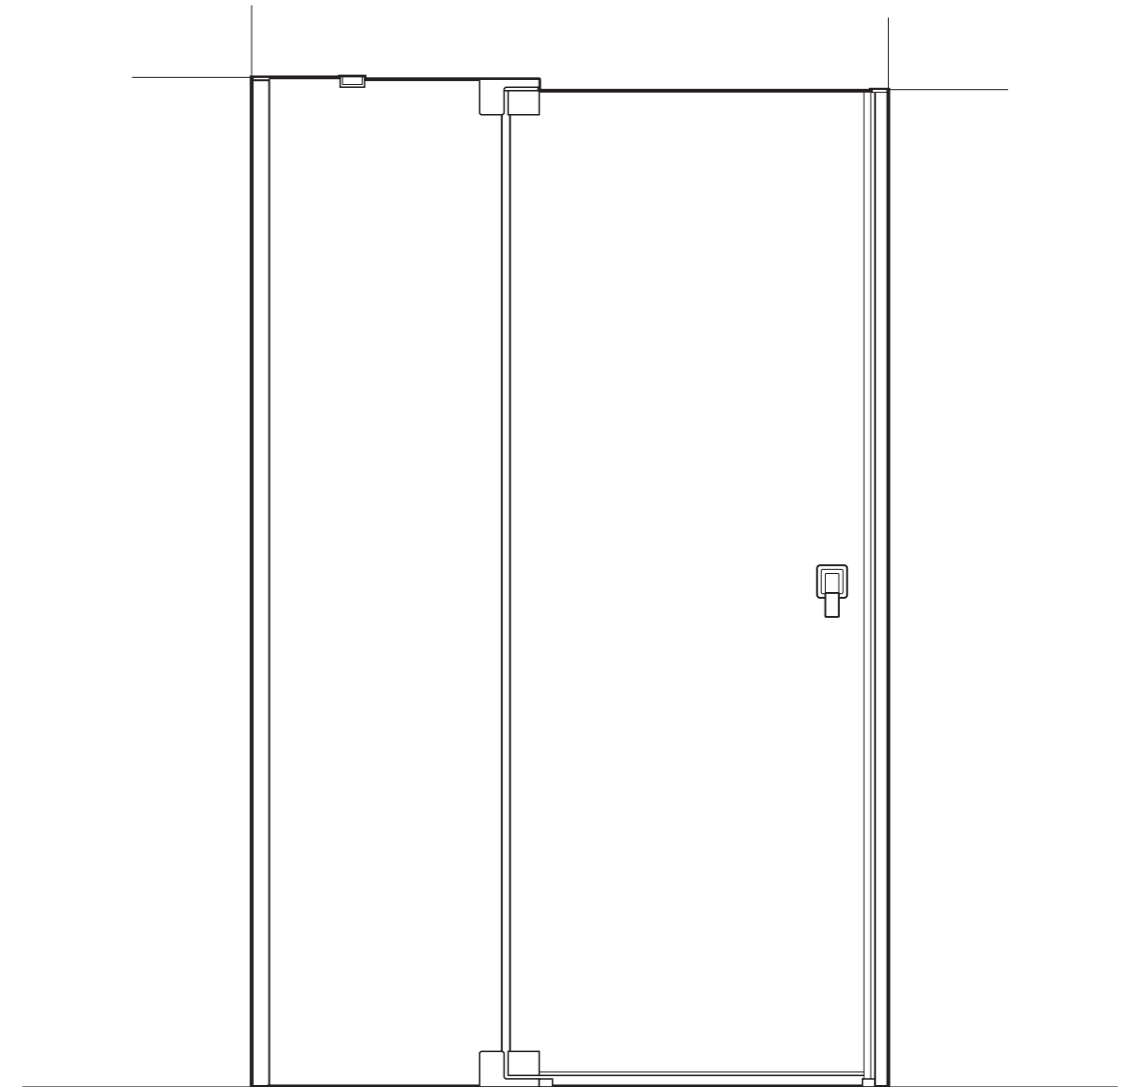

Doccia Group

ANNA BAGNO

Doccia Group

// MAMPARA DE BAÑO // PAROIS DE DOUCHE // SHOWER ENCLOSURE //
// CABINA DOCCIA // DUSCHABTRENNUNG // RESGUARDO DE DUCHE //

KABUL

MAMPARAS DOCCIA, S.L.

Polígono Industrial San Nicolás Uno, parcela 34
41500 Alcalá de Guadaíra - Sevilla. España.
Tel: 0034 902 120 038 / Fax: 0034 902 197 196

13

UNE-EN 14428

Para ver la Ddp (Declaración de Prestaciones)
visite nuestra página web www.mamparasdoccia.es

ENERO 2018 - Rev 0.1

www.mamparasdoccia.com

(ES)
(FR)
(EN)
(IT)
(DE)
(PT)

M-01		1	M-02		1
M-03		1	M-04		1
M-05		2	M-06		1
M-07		1	M-08		1
M-09		1	M-10		1
M-11		1	M-12		1
M-13		1	M-14		1
M-15		1	M-16		3
M-17	 TACO PARED 6	8	M-18	 DIN 7982 4,2x32	8
M-19		1	M-20	 AUTOROSCANTE 3,5x16	3
			M-32		3