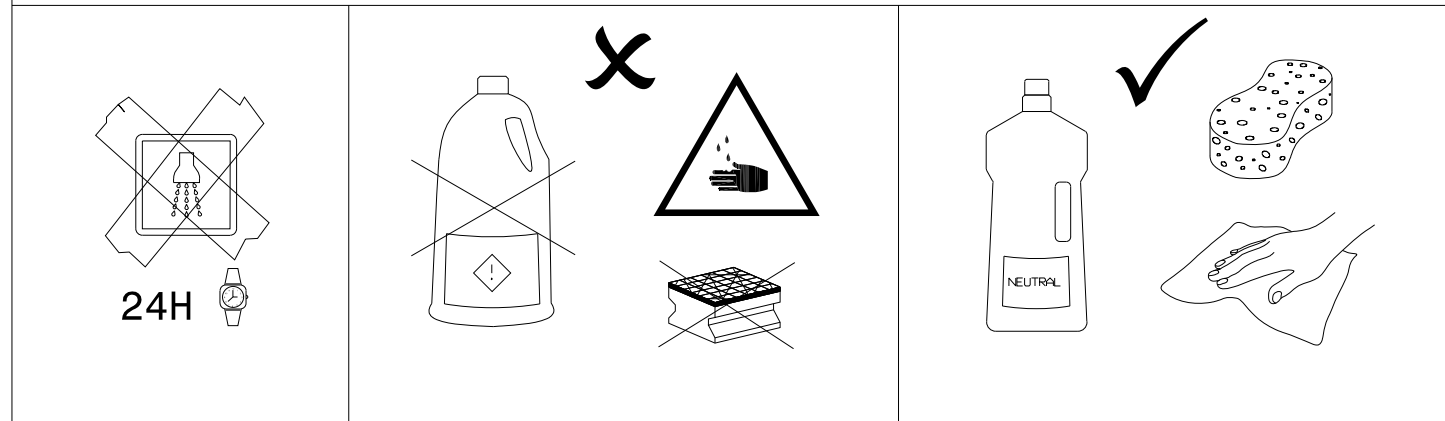

13

UNE-EN 14428

Para ver la Ddp (Declaración de Prestaciones)
visite nuestra página web www.mamparasdoccia.es

ENERO 2018 - Rev 0.1

www.mamparasdoccia.com

(ES)
(FR)
(EN)
(IT)
(DE)
(PT)

M-01		1	M-02		1
M-03		1	M-04		1
M-05		2	M-06		1
M-07		1	M-08		1
M-09		1	M-10		1
M-11		1	M-12		1
M-13		1	M-14		1
M-15		1	M-16		3
M-17	 TACO PARED 6	8	M-18	 DIN 7982 4,2x32	8
M-19		1	M-20	 AUTOROSCANTE 3,5x16	3
			M-32		3