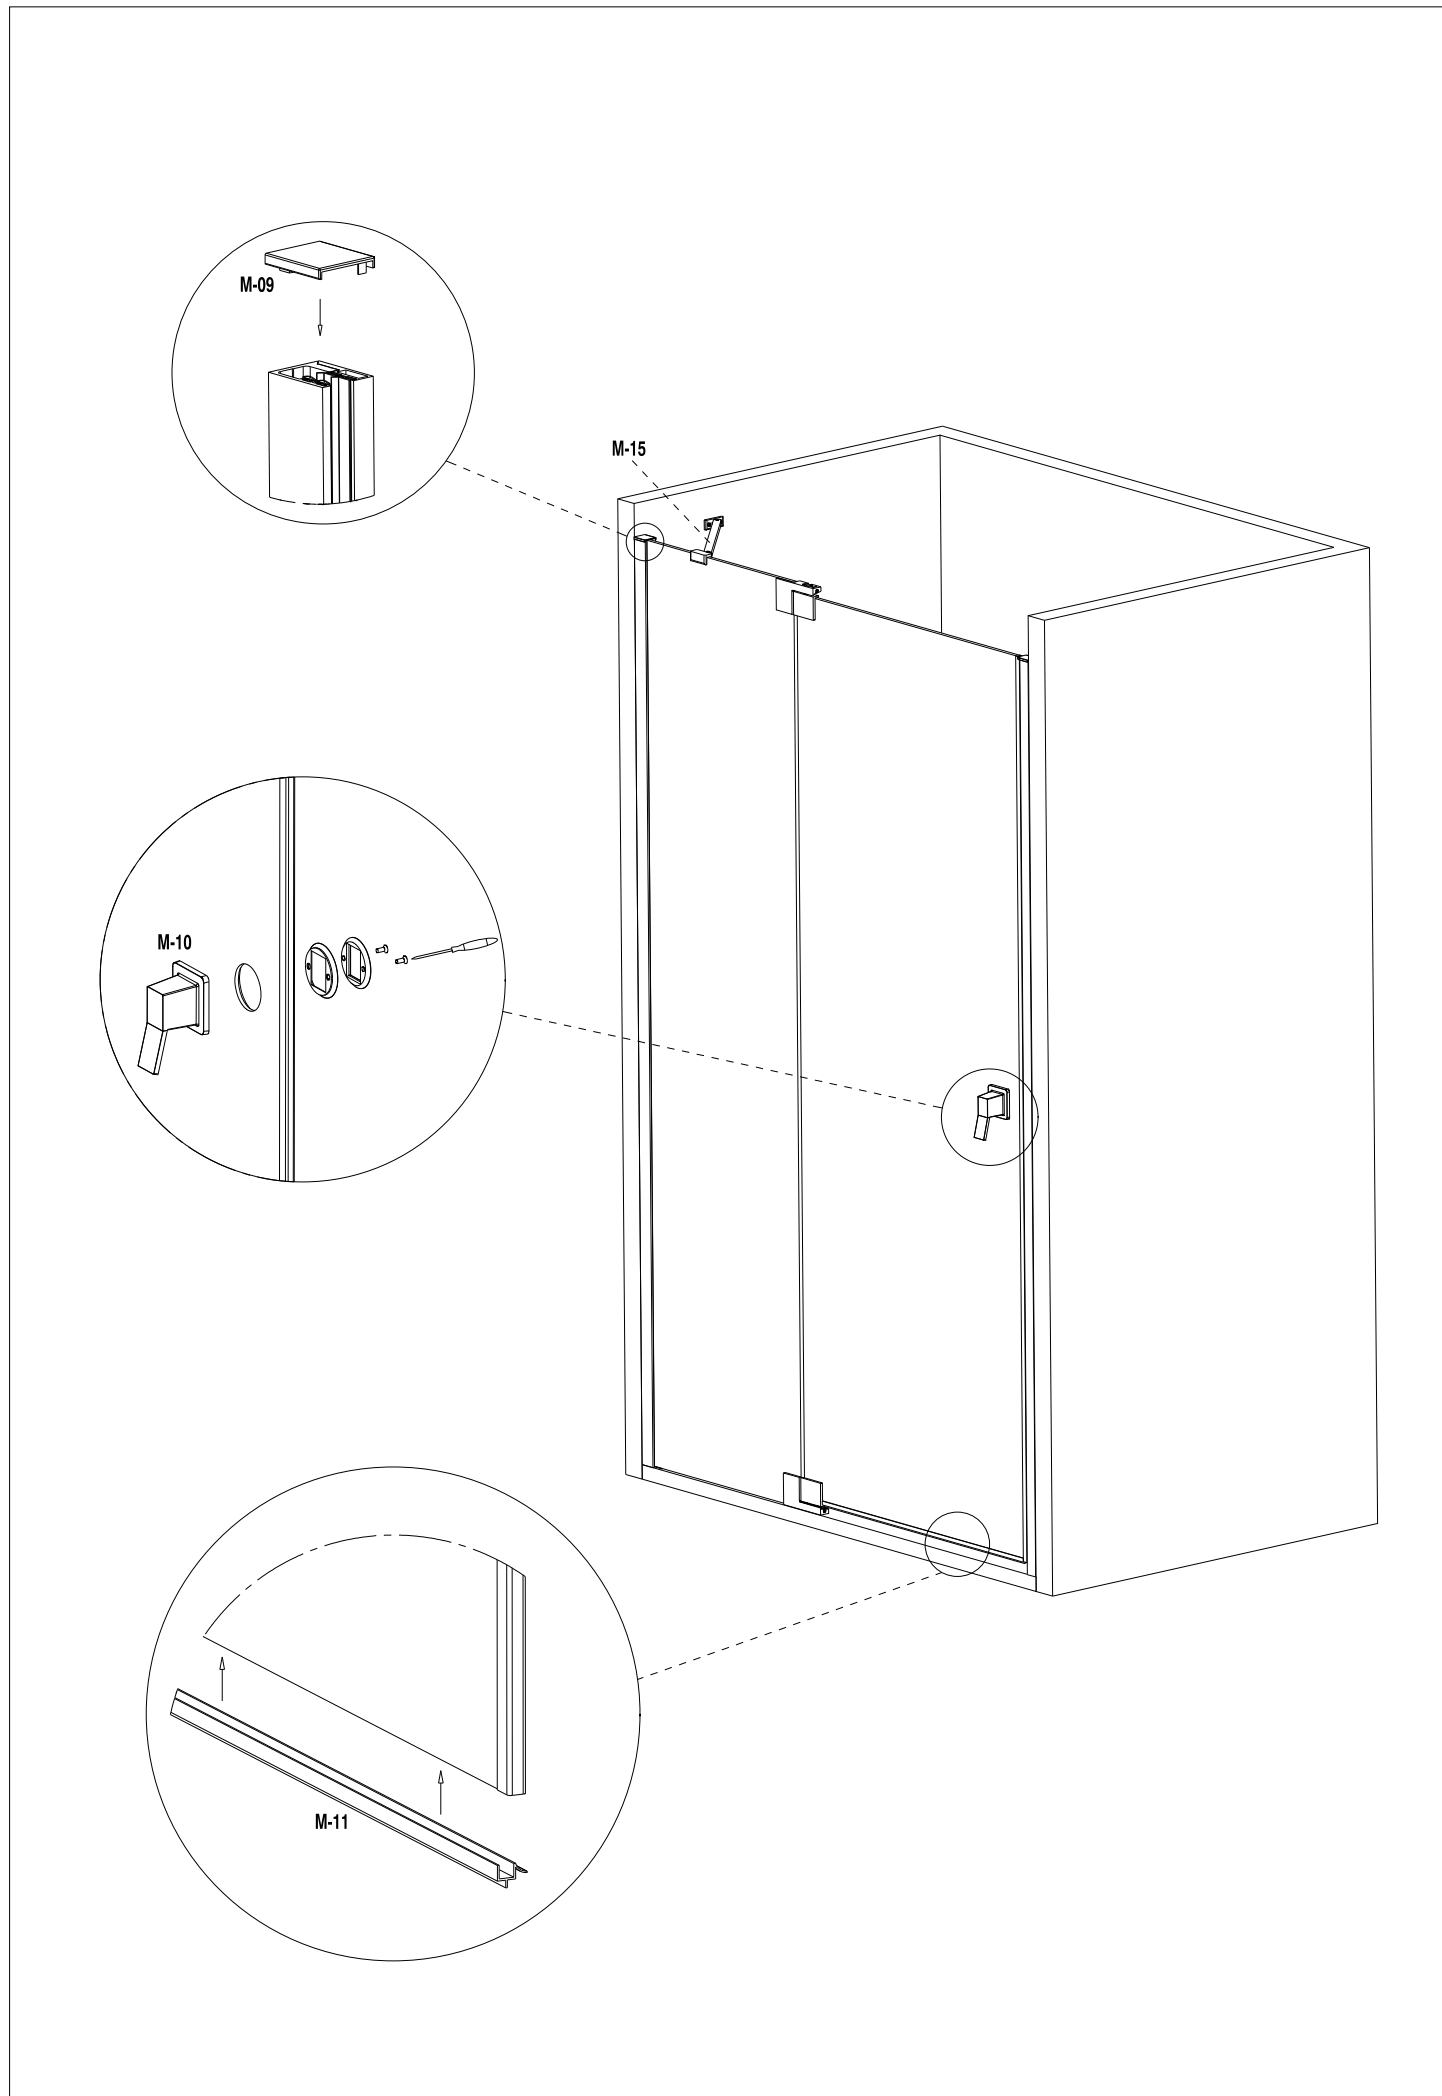

13

UNE-EN 14428

Para ver la Ddp (Declaración de Prestaciones)
visite nuestra página web www.mamparasdoccia.es

ENERO 2018 - Rev 0.1

www.mamparasdoccia.com

(ES)
(FR)
(EN)
(IT)
(DE)
(PT)

M-01		1	M-02		1
M-03		1	M-04		1
M-05		2	M-06		1
M-07		1	M-08		1
M-09		1	M-10		1
M-11		1	M-12		1
M-13		1	M-14		1
M-15		1	M-16		3
M-17	 TACO PARED 6	8	M-18	 DIN 7982 4,2x32	8
M-19		1	M-20	 AUTOROSCANTE 3,5x16	3
			M-32		3