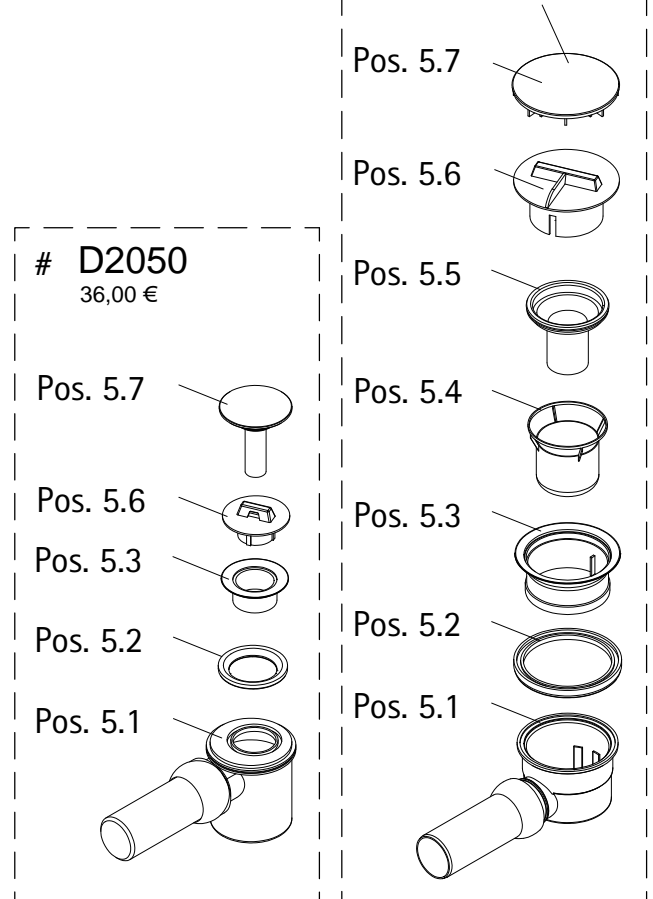

- 960 x 820 mm
- 1100 x 900 mm

 <p>12x</p> <p>super flach</p>	 <p>6x</p> <p>1x D2056-9 je 47,00 €</p>
--	---

1200 x 1200 mm
900 x 1400 mm

12x
super flach
1x D2056-9
je 47,00 €

6x

900 x 1400 mm
750 x 1600 mm
800 x 1600 mm
900 x 1600 mm
750 x 1700 mm
800 x 1700 mm
800 x 1800 mm

20x
super flach
1x D2056-9
je 47,00 €

10x

1x D2057
2x D2057 (ab 1400 mm)
je 33,00 €

Pos. 3

599994 Aquaproof-Dichtset
84,00 €

Pos. 4

Optional lieferbar, optionally available,
disponible en option, optioneel leverbaar

D2055
62,00 €

D2055-1
44,00 €

800 x 800 mm
 800 x 900 mm
 750 x 900 mm
 900 x 900 mm
 800 x 1000 mm
 900 x 1000 mm
 1000 x 1000 mm
 800 x 1200 mm
 900 x 1200 mm

800 x 800 mm
 800 x 900 mm
 750 x 900 mm
 900 x 900 mm
 800 x 1000 mm
 900 x 1000 mm
 1000 x 1000 mm
 900 x 1200 mm

960 x 820 mm
1100 x 900 mm

1200 x 1200 mm
900 x 1400 mm

900 x 1400 mm
750 x 1600 mm
800 x 1600 mm
900 x 1600 mm
750 x 1700 mm
800 x 1700 mm
800 x 1800 mm

1

2

3

4

Optional lieferbar, optionally available, disponible en option, optioneel leverbaar