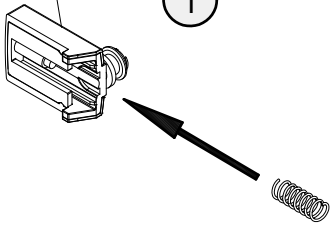

13

Pos. 35

1

2

3

4

Pos. 4.1
Pos. 4.2

5

6

7

14

1

Pos. 6

2