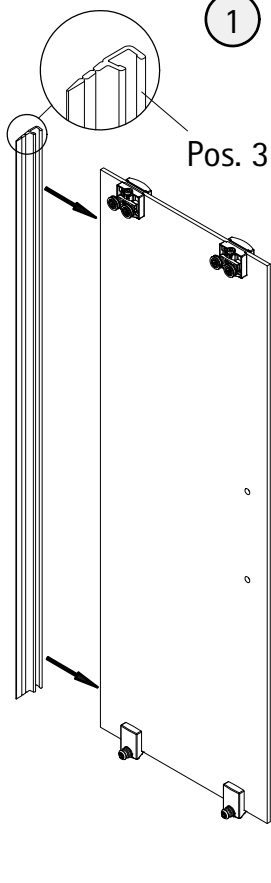

- Montageanleitung
- Assembly instructions
- Notice de montage
- Montagehandleiding
- Návod na montáž
- Instrucțiune de montaj
- Navodila za namestitev
- Installationstruktioener

Pos.	Bezeichnung	Ersatzteil-Nr.	Preis	Pos.	Bezeichnung	Ersatzteil-Nr.	Preis
1	2x Wandanschlussprofil	E55230	Stück 86,95 €	14*	4x Haken		
1	2x Wandanschlussprofil	E55230-1	Stück 86,95 €	15*	2x Anschlagpuffer		
2	2x Festelement			17*	4x Senkkopfschraube 2,9 x 9,5 mm		
3	2x Dichtung vertikal	E55065	Stück 24,95 €	18*	8x Blechschraube 3,5 x 45 mm		
4.1	1x Türelement links			19	2x Eckverbinder	E55220-1	Stück 15,45 €
4.2	1x Türelement rechts			35	4x Gleiter komplett	E55280-2	Stück 16,95 €
5.1#	2x Riegelgriff, komplett	E100140-31	Stück 82,95 €	42	1x Abdeckkappe links	E55205-2	Set 11,95 €
5.2#	2x Stangengriff, komplett	E100140-7	Stück 32,95 €	43	1x Abdeckkappe rechts		
6	2x Magnetprofil	E100055-90-6	Set 54,95 €	44	2x Einschubkappe		
7.1	2x Rahmenoberprofil	E55240-1	Stück 66,95 €	51*	2x Kantenschutz		
7.2	2x Rahmenunterprofil	E55241-1	Stück 66,95 €	52*	2x Glasschutz		
9	4x Tandemlaufwagen, komplett	E55263-2	Stück 23,95 €	55*	1x Abdeckkappe Eckverbinder		
10*	10x Dübel S6			56	1x Fettbeutel		
11*	10x Linsen-Blechschraube 4,2 x 45 mm						
12*	12x Kappenschraube 3,5 x 9,5 mm						
13*	8x Abdeckkappe für Kappenschraube						
					* Schrauben und Abdeckkappenset	E55200-2	16,95 €
					# optional		

1

A	B
800 mm	785 - 805 mm
900 mm	885 - 905 mm
1000 mm	985 - 1005 mm
1200 mm	1185 - 1205 mm

2

Pos. 1

2

Ø 5 mm

5

6

3

4

Pos. 4.1
Pos. 4.2

5

6

7

14

1