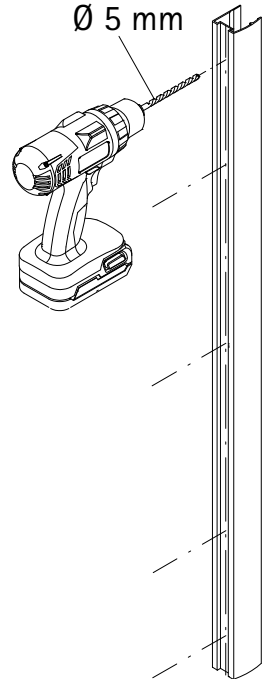

- Montageanleitung
- Assembly instructions
- Notice de montage
- Montagehandleiding
- Návod na montáž
- Instrucțiune de montaj
- Navodila za namestitev
- Installationstruktioener

Pos.	Bezeichnung	Ersatzteil-Nr.	Preis	Pos.	Bezeichnung	Ersatzteil-Nr.	Preis
1	2x Wandanschlussprofil	E55230	Stück 86,95 €	14*	4x Haken		
1	2x Wandanschlussprofil	E55230-1	Stück 86,95 €	15*	2x Anschlagpuffer		
2	2x Festelement			17*	4x Senkkopfschraube 2,9 x 9,5 mm		
3	2x Dichtung vertikal	E55065	Stück 24,95 €	18*	8x Blechschraube 3,5 x 45 mm		
4.1	1x Türelement links			19	2x Eckverbinder	E55220-1	Stück 15,45 €
4.2	1x Türelement rechts			35	4x Gleiter komplett	E55280-2	Stück 16,95 €
5.1#	2x Riegelgriff, komplett	E100140-31	Stück 82,95 €	42	1x Abdeckkappe links	E55205-2	Set 11,95 €
5.2#	2x Stangengriff, komplett	E100140-7	Stück 32,95 €	43	1x Abdeckkappe rechts		
6	2x Magnetprofil	E100055-90-6	Set 54,95 €	44	2x Einschubkappe		
7.1	2x Rahmenoberprofil	E55240-1	Stück 66,95 €	51*	2x Kantenschutz		
7.2	2x Rahmenunterprofil	E55241-1	Stück 66,95 €	52*	2x Glasschutz		
9	4x Tandemlaufwagen, komplett	E55263-2	Stück 23,95 €	55*	1x Abdeckkappe Eckverbinder		
10*	10x Dübel S6			56	1x Fettbeutel		
11*	10x Linsen-Blechschraube 4,2 x 45 mm						
12*	12x Kappenschraube 3,5 x 9,5 mm						
13*	8x Abdeckkappe für Kappenschraube						
					* Schrauben und Abdeckkappenset	E55200-2	16,95 €
					# optional		

1

A	B
800 mm	785 - 805 mm
900 mm	885 - 905 mm
1000 mm	985 - 1005 mm
1200 mm	1185 - 1205 mm

2

Pos. 1

2

Ø 5 mm

5

6