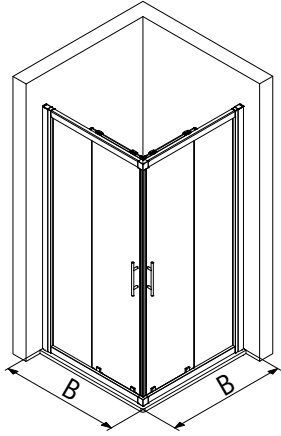

- Montageanleitung
- Assembly instructions
- Notice de montage
- Montagehandleiding
- Návod na montáž
- Instrucțiune de montaj
- Navodila za namestitev
- Installationstruktioener

Pos.	Bezeichnung	Ersatzteil-Nr.	Preis	Pos.	Bezeichnung	Ersatzteil-Nr.	Preis
1	2x Wandanschlussprofil	E55230	Stück 86,95 €	14*	4x Haken		
1	2x Wandanschlussprofil	E55230-1	Stück 86,95 €	15*	2x Anschlagpuffer		
2	2x Festelement			17*	4x Senkkopfschraube 2,9 x 9,5 mm		
3	2x Dichtung vertikal	E55065	Stück 24,95 €	18*	8x Blechschraube 3,5 x 45 mm		
4.1	1x Türelement links			19	2x Eckverbinder	E55220-1	Stück 15,45 €
4.2	1x Türelement rechts			35	4x Gleiter komplett	E55280-2	Stück 16,95 €
5.1#	2x Riegelgriff, komplett	E100140-31	Stück 82,95 €	42	1x Abdeckkappe links	E55205-2	Set 11,95 €
5.2#	2x Stangengriff, komplett	E100140-7	Stück 32,95 €	43	1x Abdeckkappe rechts		
6	2x Magnetprofil	E100055-90-6	Set 54,95 €	44	2x Einschubkappe		
7.1	2x Rahmenoberprofil	E55240-1	Stück 66,95 €	51*	2x Kantenschutz		
7.2	2x Rahmenunterprofil	E55241-1	Stück 66,95 €	52*	2x Glasschutz		
9	4x Tandemlaufwagen, komplett	E55263-2	Stück 23,95 €	55*	1x Abdeckkappe Eckverbinder		
10*	10x Dübel S6			56	1x Fettbeutel		
11*	10x Linsen-Blechschraube 4,2 x 45 mm						
12*	12x Kappenschraube 3,5 x 9,5 mm						
13*	8x Abdeckkappe für Kappenschraube						
					* Schrauben und Abdeckkappenset	E55200-2	16,95 €
					# optional		

1

A	B
800 mm	785 - 805 mm
900 mm	885 - 905 mm
1000 mm	985 - 1005 mm
1200 mm	1185 - 1205 mm

2

Pos. 1

2

Ø 5 mm

5

6