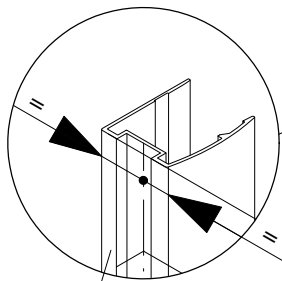

- Montageanleitung
- Assembly instructions
- Notice de montage
- Montagehandleiding
- Návod na montáž
- Instrucțiune de montaj
- Navodila za namestitev
- Installationstruktioener

Pos.	Bezeichnung	Ersatzteil-Nr.	Preis	Pos.	Bezeichnung	Ersatzteil-Nr.	Preis
1	2x Wandanschlussprofil	E55230	Stück 86,95 €	14*	4x Haken		
1	2x Wandanschlussprofil	E55230-1	Stück 86,95 €	15*	2x Anschlagpuffer		
2	2x Festelement			17*	4x Senkkopfschraube 2,9 x 9,5 mm		
3	2x Dichtung vertikal	E55065	Stück 24,95 €	18*	8x Blechschraube 3,5 x 45 mm		
4.1	1x Türelement links			19	2x Eckverbinder	E55220-1	Stück 15,45 €
4.2	1x Türelement rechts			35	4x Gleiter komplett	E55280-2	Stück 16,95 €
5.1#	2x Riegelgriff, komplett	E100140-31	Stück 82,95 €	42	1x Abdeckkappe links	E55205-2	Set 11,95 €
5.2#	2x Stangengriff, komplett	E100140-7	Stück 32,95 €	43	1x Abdeckkappe rechts		
6	2x Magnetprofil	E100055-90-6	Set 54,95 €	44	2x Einschubkappe		
7.1	2x Rahmenoberprofil	E55240-1	Stück 66,95 €	51*	2x Kantenschutz		
7.2	2x Rahmenunterprofil	E55241-1	Stück 66,95 €	52*	2x Glasschutz		
9	4x Tandemlaufwagen, komplett	E55263-2	Stück 23,95 €	55*	1x Abdeckkappe Eckverbinder		
10*	10x Dübel S6			56	1x Fettbeutel		
11*	10x Linsen-Blechschraube 4,2 x 45 mm						
12*	12x Kappenschraube 3,5 x 9,5 mm						
13*	8x Abdeckkappe für Kappenschraube						
					* Schrauben und Abdeckkappenset	E55200-2	16,95 €
					# optional		

1

A	B
800 mm	785 - 805 mm
900 mm	885 - 905 mm
1000 mm	985 - 1005 mm
1200 mm	1185 - 1205 mm

2

Pos. 1

2

Ø 5 mm

5

6