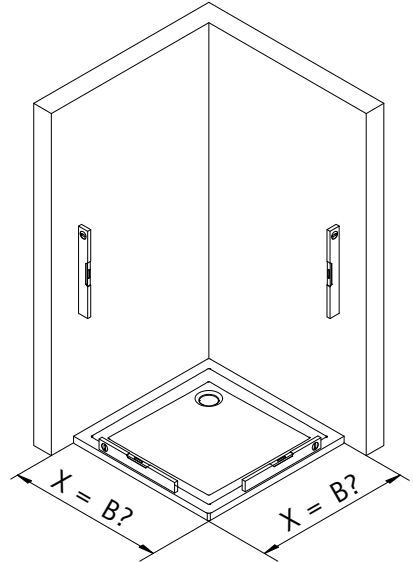

- Montageanleitung
- Assembly instructions
- Notice de montage
- Montagehandleiding
- Návod na montáž
- Instrucțiune de montaj
- Navodila za namestitev
- Installationstruktioener

Pos.	Bezeichnung	Ersatzteil-Nr.	Preis	Pos.	Bezeichnung	Ersatzteil-Nr.	Preis
1	2x Wandanschlussprofil	E55230	Stück 86,95 €	14*	4x Haken		
1	2x Wandanschlussprofil	E55230-1	Stück 86,95 €	15*	2x Anschlagpuffer		
2	2x Festelement			17*	4x Senkkopfschraube 2,9 x 9,5 mm		
3	2x Dichtung vertikal	E55065	Stück 24,95 €	18*	8x Blechschraube 3,5 x 45 mm		
4.1	1x Türelement links			19	2x Eckverbinder	E55220-1	Stück 15,45 €
4.2	1x Türelement rechts			35	4x Gleiter komplett	E55280-2	Stück 16,95 €
5.1#	2x Riegelgriff, komplett	E100140-31	Stück 82,95 €	42	1x Abdeckkappe links	E55205-2	Set 11,95 €
5.2#	2x Stangengriff, komplett	E100140-7	Stück 32,95 €	43	1x Abdeckkappe rechts		
6	2x Magnetprofil	E100055-90-6	Set 54,95 €	44	2x Einschubkappe		
7.1	2x Rahmenoberprofil	E55240-1	Stück 66,95 €	51*	2x Kantenschutz		
7.2	2x Rahmenunterprofil	E55241-1	Stück 66,95 €	52*	2x Glasschutz		
9	4x Tandemlaufwagen, komplett	E55263-2	Stück 23,95 €	55*	1x Abdeckkappe Eckverbinder		
10*	10x Dübel S6			56	1x Fettbeutel		
11*	10x Linsen-Blechschraube 4,2 x 45 mm						
12*	12x Kappenschraube 3,5 x 9,5 mm						
13*	8x Abdeckkappe für Kappenschraube						
					* Schrauben und Abdeckkappenset	E55200-2	16,95 €
					# optional		

1

A	B
800 mm	785 - 805 mm
900 mm	885 - 905 mm
1000 mm	985 - 1005 mm
1200 mm	1185 - 1205 mm

2

Pos. 1

2

Ø 5 mm

5

6