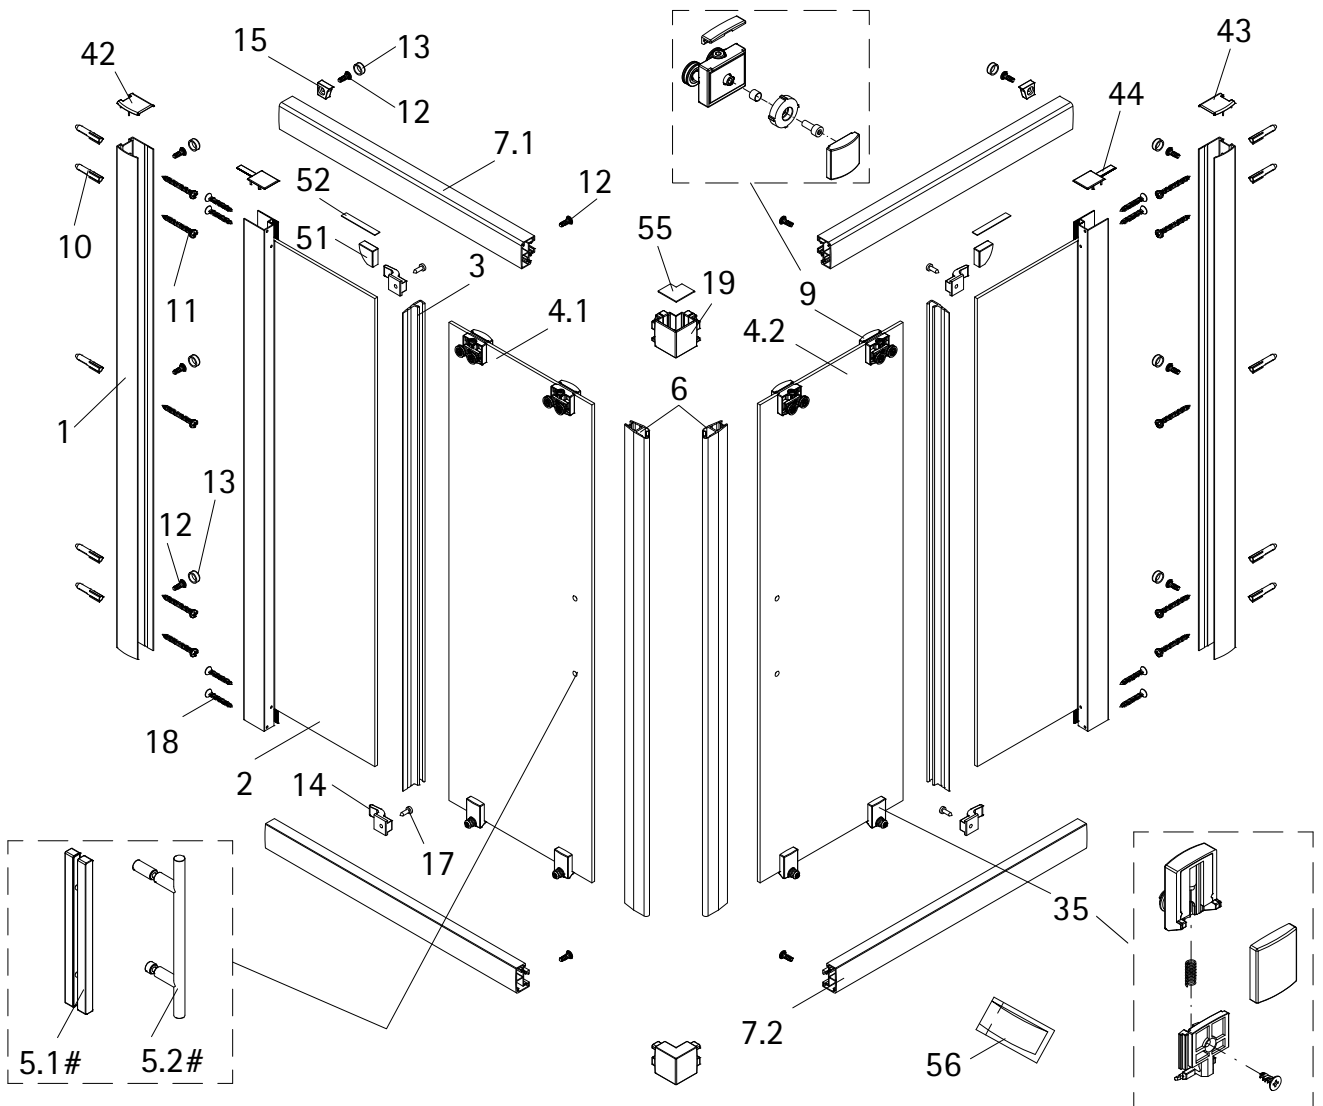

- Montageanleitung
- Assembly instructions
- Notice de montage
- Montagehandleiding
- Návod na montáž
- Instrucțiune de montaj
- Navodila za namestitev
- Installationstruktioener

Pos.	Bezeichnung	Ersatzteil-Nr.	Preis	Pos.	Bezeichnung	Ersatzteil-Nr.	Preis
1	2x Wandanschlussprofil	E55230	Stück 86,95 €	14*	4x Haken		
1	2x Wandanschlussprofil	E55230-1	Stück 86,95 €	15*	2x Anschlagpuffer		
2	2x Festelement			17*	4x Senkkopfschraube 2,9 x 9,5 mm		
3	2x Dichtung vertikal	E55065	Stück 24,95 €	18*	8x Blechschraube 3,5 x 45 mm		
4.1	1x Türelement links			19	2x Eckverbinder	E55220-1	Stück 15,45 €
4.2	1x Türelement rechts			35	4x Gleiter komplett	E55280-2	Stück 16,95 €
5.1#	2x Riegelgriff, komplett	E100140-31	Stück 82,95 €	42	1x Abdeckkappe links	E55205-2	Set 11,95 €
5.2#	2x Stangengriff, komplett	E100140-7	Stück 32,95 €	43	1x Abdeckkappe rechts		
6	2x Magnetprofil	E100055-90-6	Set 54,95 €	44	2x Einschubkappe		
7.1	2x Rahmenoberprofil	E55240-1	Stück 66,95 €	51*	2x Kantenschutz		
7.2	2x Rahmenunterprofil	E55241-1	Stück 66,95 €	52*	2x Glasschutz		
9	4x Tandemlaufwagen, komplett	E55263-2	Stück 23,95 €	55*	1x Abdeckkappe Eckverbinder		
10*	10x Dübel S6			56	1x Fettbeutel		
11*	10x Linsen-Blechschraube 4,2 x 45 mm						
12*	12x Kappenschraube 3,5 x 9,5 mm						
13*	8x Abdeckkappe für Kappenschraube						
					* Schrauben und Abdeckkappenset	E55200-2	16,95 €
					# optional		

1

A	B
800 mm	785 - 805 mm
900 mm	885 - 905 mm
1000 mm	985 - 1005 mm
1200 mm	1185 - 1205 mm

2

Pos. 1

2

Ø 5 mm

5

6