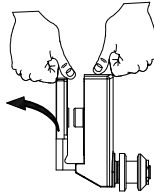

- Montageanleitung
- Assembly instructions
- Notice de montage
- Montagehandleiding
- Návod na montáž
- Instrucțiune de montaj
- Navodila za namestitev
- Installationstruktioener

Pos.	Bezeichnung	Ersatzteil-Nr.	Preis	Pos.	Bezeichnung	Ersatzteil-Nr.	Preis
1	2x Wandanschlussprofil	E55230	Stück 86,95 €	14*	4x Haken		
1	2x Wandanschlussprofil	E55230-1	Stück 86,95 €	15*	2x Anschlagpuffer		
2	2x Festelement			17*	4x Senkkopfschraube 2,9 x 9,5 mm		
3	2x Dichtung vertikal	E55065	Stück 24,95 €	18*	8x Blechschraube 3,5 x 45 mm		
4.1	1x Türelement links			19	2x Eckverbinder	E55220-1	Stück 15,45 €
4.2	1x Türelement rechts			35	4x Gleiter komplett	E55280-2	Stück 16,95 €
5.1#	2x Riegelgriff, komplett	E100140-31	Stück 82,95 €	42	1x Abdeckkappe links	E55205-2	Set 11,95 €
5.2#	2x Stangengriff, komplett	E100140-7	Stück 32,95 €	43	1x Abdeckkappe rechts		
6	2x Magnetprofil	E100055-90-6	Set 54,95 €	44	2x Einschubkappe		
7.1	2x Rahmenoberprofil	E55240-1	Stück 66,95 €	51*	2x Kantenschutz		
7.2	2x Rahmenunterprofil	E55241-1	Stück 66,95 €	52*	2x Glasschutz		
9	4x Tandemlaufwagen, komplett	E55263-2	Stück 23,95 €	55*	1x Abdeckkappe Eckverbinder		
10*	10x Dübel S6			56	1x Fettbeutel		
11*	10x Linsen-Blechschraube 4,2 x 45 mm						
12*	12x Kappenschraube 3,5 x 9,5 mm						
13*	8x Abdeckkappe für Kappenschraube						
					* Schrauben und Abdeckkappenset	E55200-2	16,95 €
					# optional		

3

4

Pos. 4.1
Pos. 4.2

5

6

7

14

1