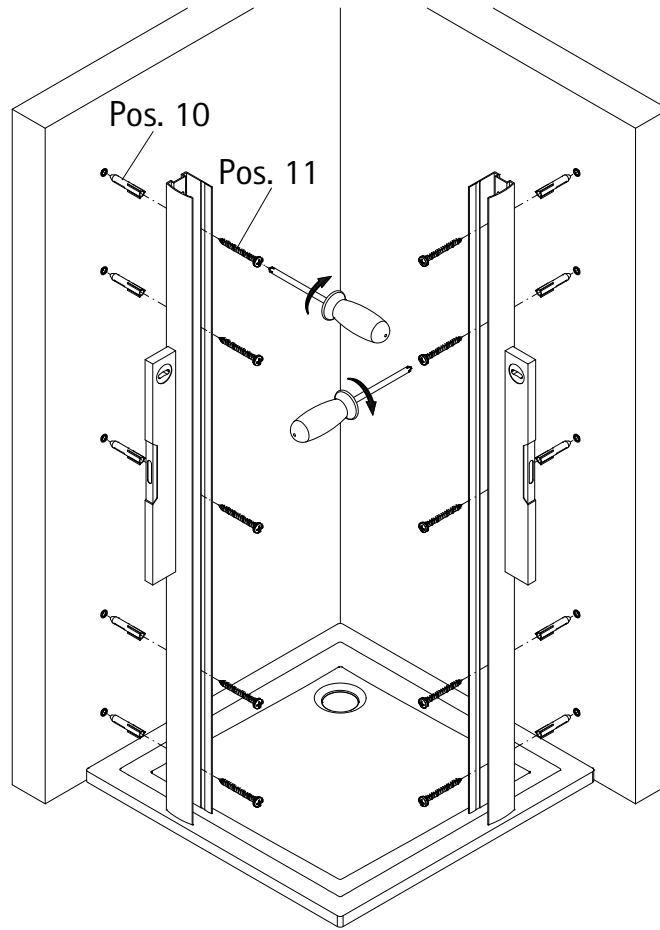

- Montageanleitung
- Assembly instructions
- Notice de montage
- Montagehandleiding
- Návod na montáž
- Instrucțiune de montaj
- Navodila za namestitev
- Installationstruktioener

Pos.	Bezeichnung	Ersatzteil-Nr.	Preis	Pos.	Bezeichnung	Ersatzteil-Nr.	Preis
1	2x Wandanschlussprofil	E55230	Stück 86,95 €	14*	4x Haken		
1	2x Wandanschlussprofil	E55230-1	Stück 86,95 €	15*	2x Anschlagpuffer		
2	2x Festelement			17*	4x Senkkopfschraube 2,9 x 9,5 mm		
3	2x Dichtung vertikal	E55065	Stück 24,95 €	18*	8x Blechschraube 3,5 x 45 mm		
4.1	1x Türelement links			19	2x Eckverbinder	E55220-1	Stück 15,45 €
4.2	1x Türelement rechts			35	4x Gleiter komplett	E55280-2	Stück 16,95 €
5.1#	2x Riegelgriff, komplett	E100140-31	Stück 82,95 €	42	1x Abdeckkappe links	E55205-2	Set 11,95 €
5.2#	2x Stangengriff, komplett	E100140-7	Stück 32,95 €	43	1x Abdeckkappe rechts		
6	2x Magnetprofil	E100055-90-6	Set 54,95 €	44	2x Einschubkappe		
7.1	2x Rahmenoberprofil	E55240-1	Stück 66,95 €	51*	2x Kantenschutz		
7.2	2x Rahmenunterprofil	E55241-1	Stück 66,95 €	52*	2x Glasschutz		
9	4x Tandemlaufwagen, komplett	E55263-2	Stück 23,95 €	55*	1x Abdeckkappe Eckverbinder		
10*	10x Dübel S6			56	1x Fettbeutel		
11*	10x Linsen-Blechschraube 4,2 x 45 mm						
12*	12x Kappenschraube 3,5 x 9,5 mm						
13*	8x Abdeckkappe für Kappenschraube						
					* Schrauben und Abdeckkappenset	E55200-2	16,95 €
					# optional		

1

A	B
800 mm	785 - 805 mm
900 mm	885 - 905 mm
1000 mm	985 - 1005 mm
1200 mm	1185 - 1205 mm

2

Pos. 1

2

Ø 5 mm

5

6