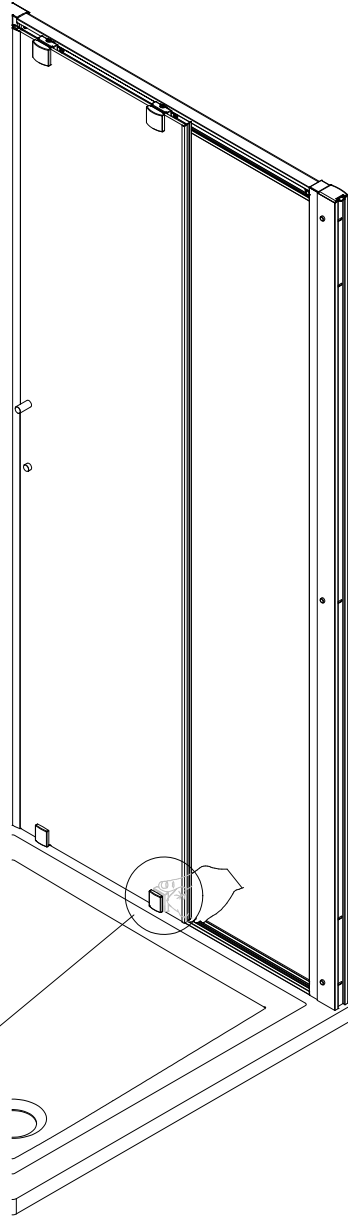

Reinigungshinweis
Cleaning instructions
Instructions de nettoyage
Reinigingsinstructies