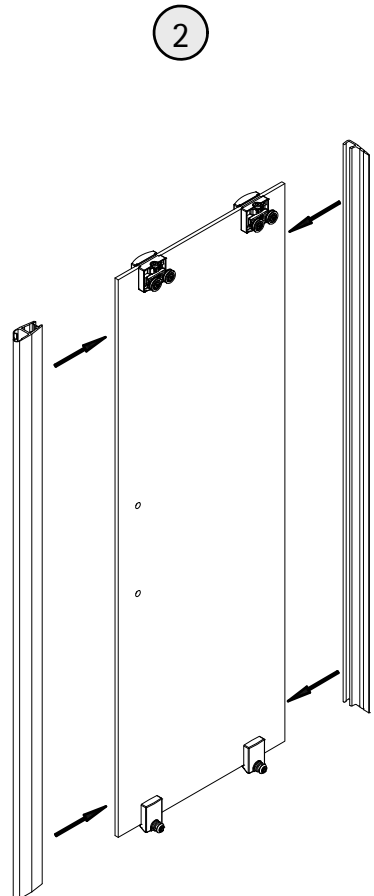

13

Pos. 35

1

2

3

4

Pos. 4.1
Pos. 4.2

5

6

7

14

1

Pos. 6

2