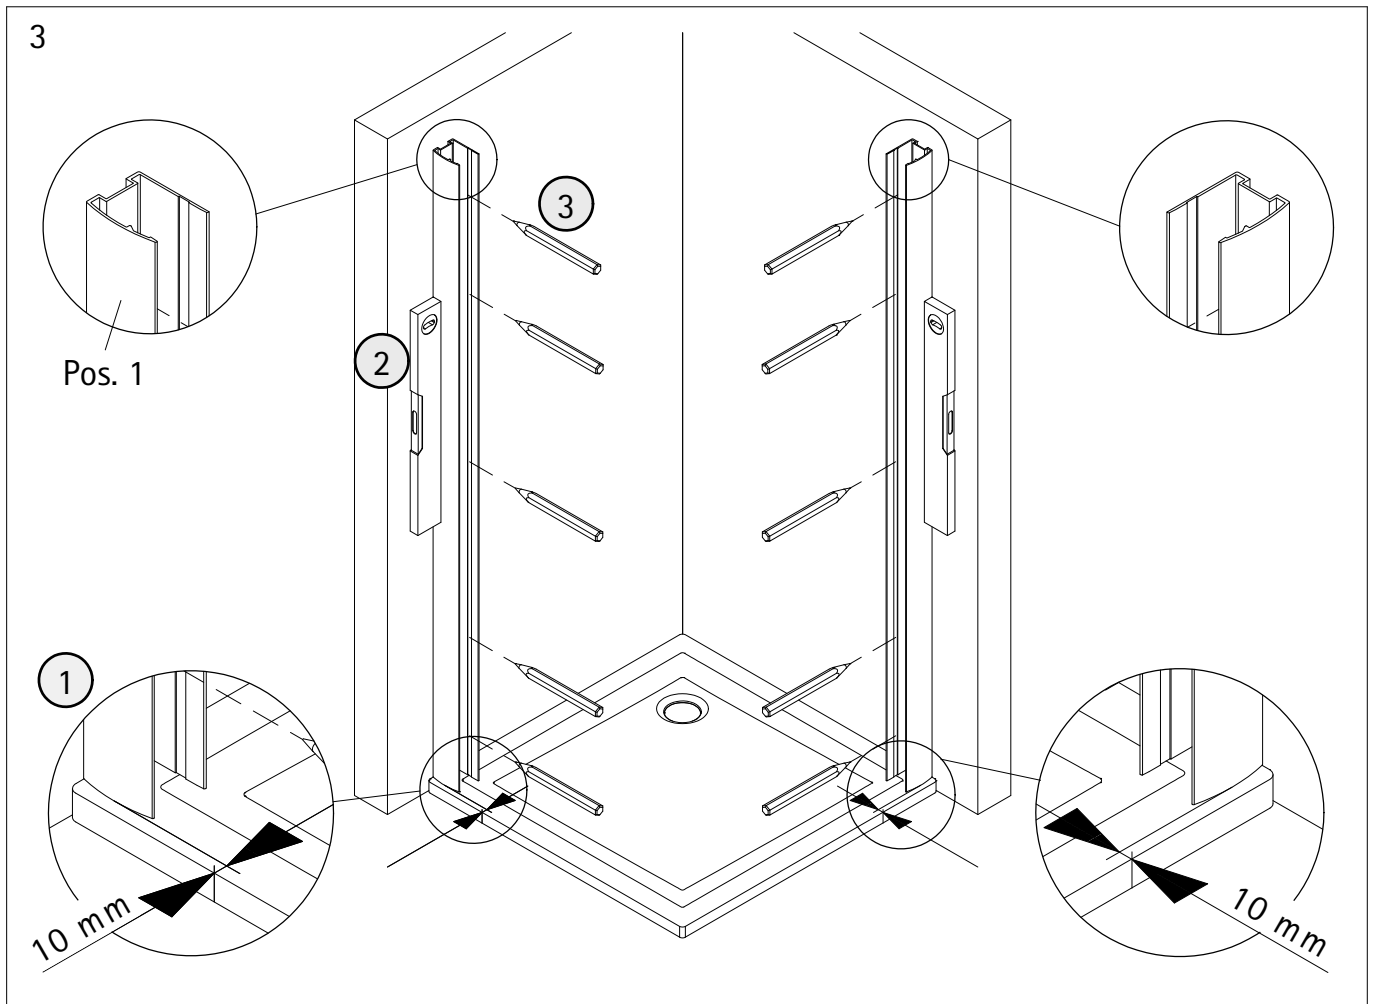

- Montageanleitung
- Assembly instructions
- Notice de montage
- Montagehandleiding
- Návod na montáž
- Instrucțiune de montaj
- Navodila za namestitev
- Installationstruktioener

Pos.	Bezeichnung	Ersatzteil-Nr.	Preis	Pos.	Bezeichnung	Ersatzteil-Nr.	Preis
1	2x Wandanschlussprofil	E55230	Stück 86,95 €	14*	4x Haken		
1	2x Wandanschlussprofil	E55230-1	Stück 86,95 €	15*	2x Anschlagpuffer		
2	2x Festelement			17*	4x Senkkopfschraube 2,9 x 9,5 mm		
3	2x Dichtung vertikal	E55065	Stück 24,95 €	18*	8x Blechschraube 3,5 x 45 mm		
4.1	1x Türelement links			19	2x Eckverbinder	E55220-1	Stück 15,45 €
4.2	1x Türelement rechts			35	4x Gleiter komplett	E55280-2	Stück 16,95 €
5.1#	2x Riegelgriff, komplett	E100140-31	Stück 82,95 €	42	1x Abdeckkappe links	E55205-2	Set 11,95 €
5.2#	2x Stangengriff, komplett	E100140-7	Stück 32,95 €	43	1x Abdeckkappe rechts		
6	2x Magnetprofil	E100055-90-6	Set 54,95 €	44	2x Einschubkappe		
7.1	2x Rahmenoberprofil	E55240-1	Stück 66,95 €	51*	2x Kantenschutz		
7.2	2x Rahmenunterprofil	E55241-1	Stück 66,95 €	52*	2x Glasschutz		
9	4x Tandemlaufwagen, komplett	E55263-2	Stück 23,95 €	55*	1x Abdeckkappe Eckverbinder		
10*	10x Dübel S6			56	1x Fettbeutel		
11*	10x Linsen-Blechschraube 4,2 x 45 mm						
12*	12x Kappenschraube 3,5 x 9,5 mm						
13*	8x Abdeckkappe für Kappenschraube						
					* Schrauben und Abdeckkappenset	E55200-2	16,95 €
					# optional		

1

A	B
800 mm	785 - 805 mm
900 mm	885 - 905 mm
1000 mm	985 - 1005 mm
1200 mm	1185 - 1205 mm

2

Pos. 1

2

Ø 5 mm

5

6