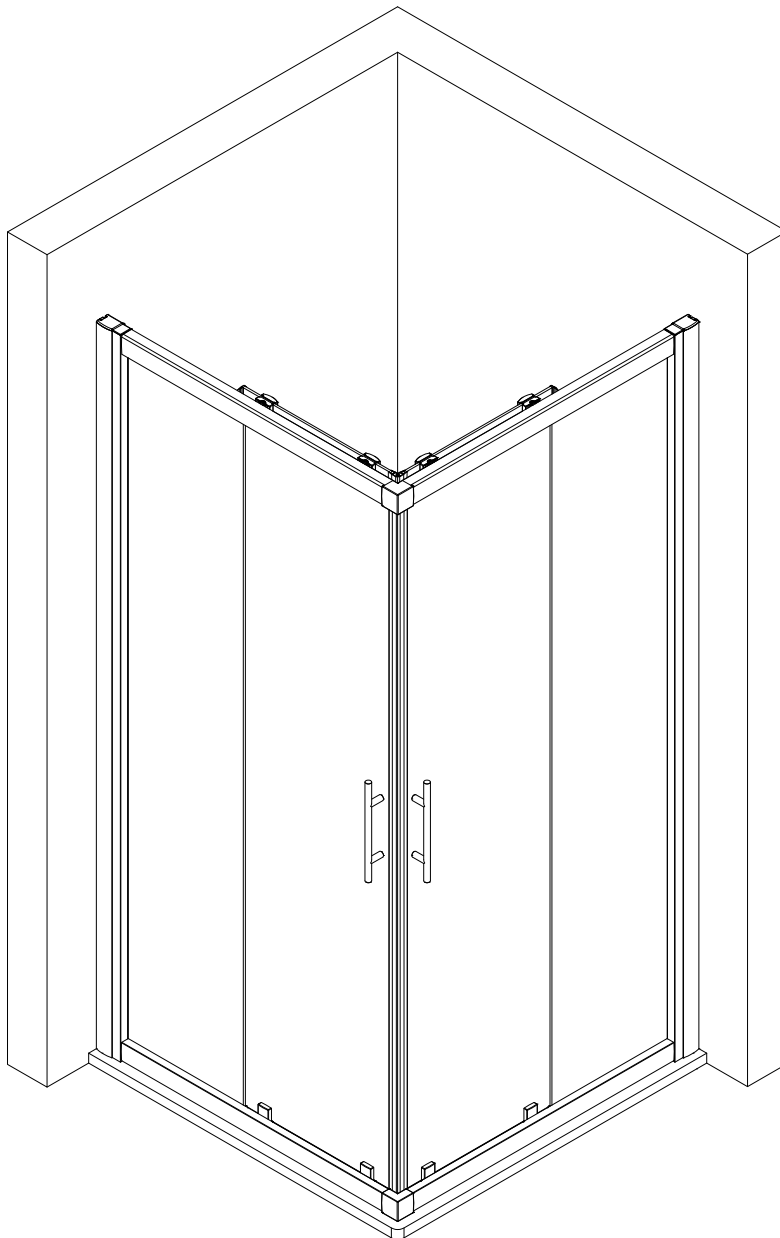

- Montageanleitung
- Assembly instructions
- Notice de montage
- Montagehandleiding
- Návod na montáž
- Instrucțiune de montaj
- Navodila za namestitev
- Installationstruktioener

Pos.	Bezeichnung	Ersatzteil-Nr.	Preis	Pos.	Bezeichnung	Ersatzteil-Nr.	Preis
1	2x Wandanschlussprofil	E55230	Stück 86,95 €	14*	4x Haken		
1	2x Wandanschlussprofil	E55230-1	Stück 86,95 €	15*	2x Anschlagpuffer		
2	2x Festelement			17*	4x Senkkopfschraube 2,9 x 9,5 mm		
3	2x Dichtung vertikal	E55065	Stück 24,95 €	18*	8x Blechschraube 3,5 x 45 mm		
4.1	1x Türelement links			19	2x Eckverbinder	E55220-1	Stück 15,45 €
4.2	1x Türelement rechts			35	4x Gleiter komplett	E55280-2	Stück 16,95 €
5.1#	2x Riegelgriff, komplett	E100140-31	Stück 82,95 €	42	1x Abdeckkappe links	E55205-2	Set 11,95 €
5.2#	2x Stangengriff, komplett	E100140-7	Stück 32,95 €	43	1x Abdeckkappe rechts		
6	2x Magnetprofil	E100055-90-6	Set 54,95 €	44	2x Einschubkappe		
7.1	2x Rahmenoberprofil	E55240-1	Stück 66,95 €	51*	2x Kantenschutz		
7.2	2x Rahmenunterprofil	E55241-1	Stück 66,95 €	52*	2x Glasschutz		
9	4x Tandemlaufwagen, komplett	E55263-2	Stück 23,95 €	55*	1x Abdeckkappe Eckverbinder		
10*	10x Dübel S6			56	1x Fettbeutel		
11*	10x Linsen-Blechschraube 4,2 x 45 mm						
12*	12x Kappenschraube 3,5 x 9,5 mm						
13*	8x Abdeckkappe für Kappenschraube						
					* Schrauben und Abdeckkappenset	E55200-2	16,95 €
					# optional		

1

A	B
800 mm	785 - 805 mm
900 mm	885 - 905 mm
1000 mm	985 - 1005 mm
1200 mm	1185 - 1205 mm

2

Pos. 1

2

Ø 5 mm

5

6