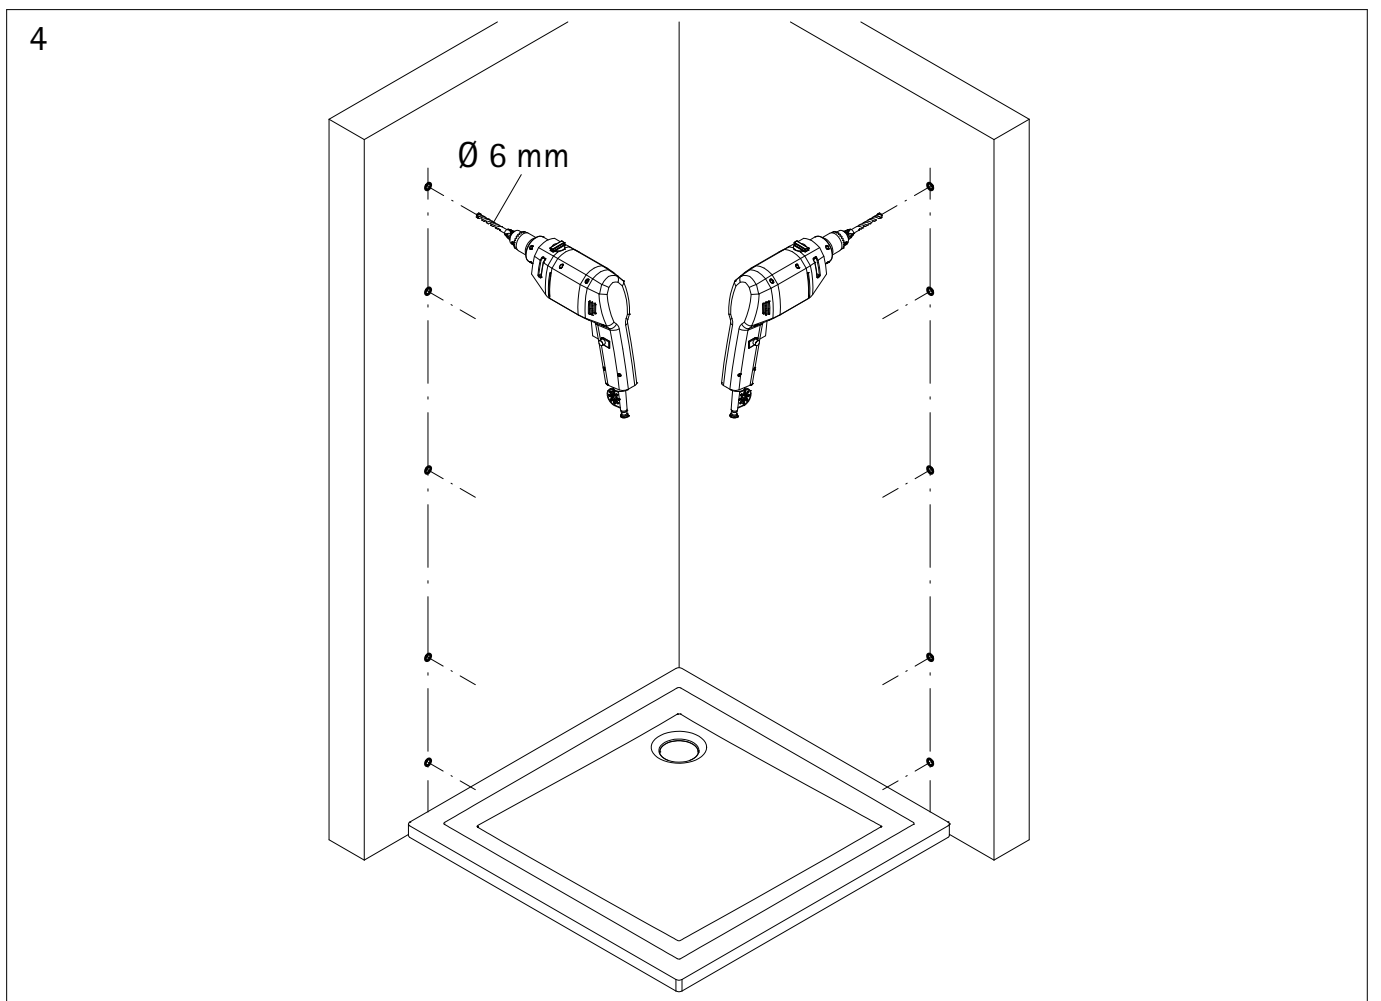

- Montageanleitung
- Assembly instructions
- Notice de montage
- Montagehandleiding
- Návod na montáž
- Instrucțiune de montaj
- Navodila za namestitev
- Installationstruktioener

Pos.	Bezeichnung	Ersatzteil-Nr.	Preis	Pos.	Bezeichnung	Ersatzteil-Nr.	Preis
1	2x Wandanschlussprofil	E55230	Stück 86,95 €	14*	4x Haken		
1	2x Wandanschlussprofil	E55230-1	Stück 86,95 €	15*	2x Anschlagpuffer		
2	2x Festelement			17*	4x Senkkopfschraube 2,9 x 9,5 mm		
3	2x Dichtung vertikal	E55065	Stück 24,95 €	18*	8x Blechschraube 3,5 x 45 mm		
4.1	1x Türelement links			19	2x Eckverbinder	E55220-1	Stück 15,45 €
4.2	1x Türelement rechts			35	4x Gleiter komplett	E55280-2	Stück 16,95 €
5.1#	2x Riegelgriff, komplett	E100140-31	Stück 82,95 €	42	1x Abdeckkappe links	E55205-2	Set 11,95 €
5.2#	2x Stangengriff, komplett	E100140-7	Stück 32,95 €	43	1x Abdeckkappe rechts		
6	2x Magnetprofil	E100055-90-6	Set 54,95 €	44	2x Einschubkappe		
7.1	2x Rahmenoberprofil	E55240-1	Stück 66,95 €	51*	2x Kantenschutz		
7.2	2x Rahmenunterprofil	E55241-1	Stück 66,95 €	52*	2x Glasschutz		
9	4x Tandemlaufwagen, komplett	E55263-2	Stück 23,95 €	55*	1x Abdeckkappe Eckverbinder		
10*	10x Dübel S6			56	1x Fettbeutel		
11*	10x Linsen-Blechschraube 4,2 x 45 mm						
12*	12x Kappenschraube 3,5 x 9,5 mm						
13*	8x Abdeckkappe für Kappenschraube						
					* Schrauben und Abdeckkappenset	E55200-2	16,95 €
					# optional		

1

A	B
800 mm	785 - 805 mm
900 mm	885 - 905 mm
1000 mm	985 - 1005 mm
1200 mm	1185 - 1205 mm

2

Pos. 1

2

Ø 5 mm

5

6