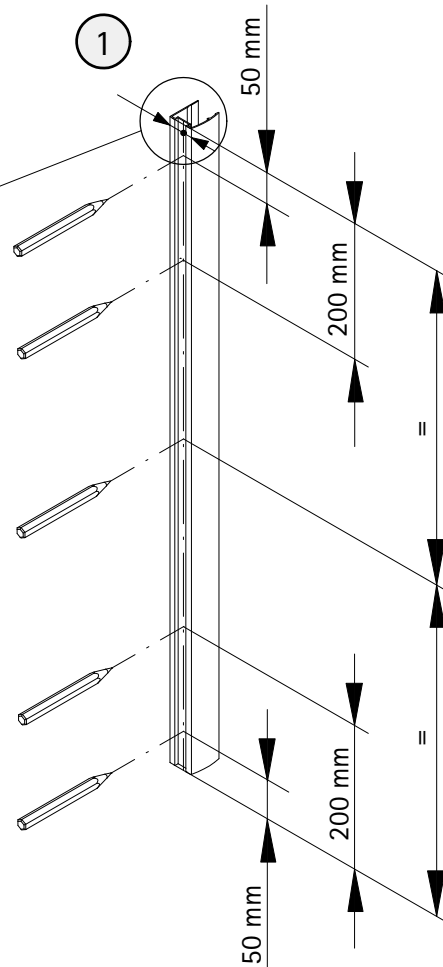

- Montageanleitung
- Assembly instructions
- Notice de montage
- Montagehandleiding
- Návod na montáž
- Instrucțiune de montaj
- Navodila za namestitev
- Installationstruktioener

Pos.	Bezeichnung	Ersatzteil-Nr.	Preis	Pos.	Bezeichnung	Ersatzteil-Nr.	Preis
1	2x Wandanschlussprofil	E55230	Stück 86,95 €	14*	4x Haken		
1	2x Wandanschlussprofil	E55230-1	Stück 86,95 €	15*	2x Anschlagpuffer		
2	2x Festelement			17*	4x Senkkopfschraube 2,9 x 9,5 mm		
3	2x Dichtung vertikal	E55065	Stück 24,95 €	18*	8x Blechschraube 3,5 x 45 mm		
4.1	1x Türelement links			19	2x Eckverbinder	E55220-1	Stück 15,45 €
4.2	1x Türelement rechts			35	4x Gleiter komplett	E55280-2	Stück 16,95 €
5.1#	2x Riegelgriff, komplett	E100140-31	Stück 82,95 €	42	1x Abdeckkappe links	E55205-2	Set 11,95 €
5.2#	2x Stangengriff, komplett	E100140-7	Stück 32,95 €	43	1x Abdeckkappe rechts		
6	2x Magnetprofil	E100055-90-6	Set 54,95 €	44	2x Einschubkappe		
7.1	2x Rahmenoberprofil	E55240-1	Stück 66,95 €	51*	2x Kantenschutz		
7.2	2x Rahmenunterprofil	E55241-1	Stück 66,95 €	52*	2x Glasschutz		
9	4x Tandemlaufwagen, komplett	E55263-2	Stück 23,95 €	55*	1x Abdeckkappe Eckverbinder		
10*	10x Dübel S6			56	1x Fettbeutel		
11*	10x Linsen-Blechschraube 4,2 x 45 mm						
12*	12x Kappenschraube 3,5 x 9,5 mm						
13*	8x Abdeckkappe für Kappenschraube						
					* Schrauben und Abdeckkappenset	E55200-2	16,95 €
					# optional		

1

A	B
800 mm	785 - 805 mm
900 mm	885 - 905 mm
1000 mm	985 - 1005 mm
1200 mm	1185 - 1205 mm

2

Pos. 1

2

Ø 5 mm

5

6

7

8

11

12

13

Pos. 35

1

2