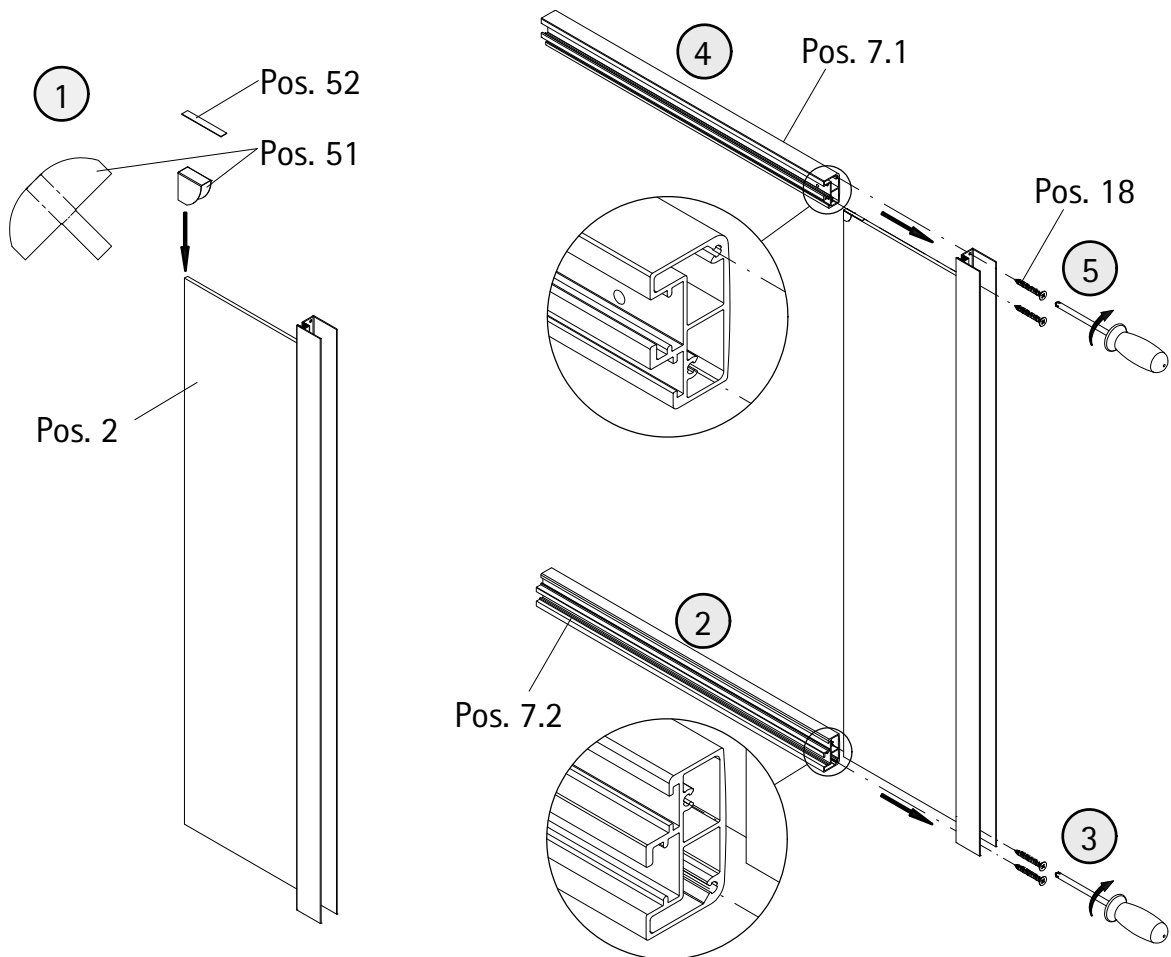

- Montageanleitung
- Assembly instructions
- Notice de montage
- Montagehandleiding
- Návod na montáž
- Instrucțiune de montaj
- Navodila za namestitev
- Installationstruktioener

Pos.	Bezeichnung	Ersatzteil-Nr.	Preis	Pos.	Bezeichnung	Ersatzteil-Nr.	Preis
1	2x Wandanschlussprofil	E55230	Stück 86,95 €	14*	4x Haken		
1	2x Wandanschlussprofil	E55230-1	Stück 86,95 €	15*	2x Anschlagpuffer		
2	2x Festelement			17*	4x Senkkopfschraube 2,9 x 9,5 mm		
3	2x Dichtung vertikal	E55065	Stück 24,95 €	18*	8x Blechschraube 3,5 x 45 mm		
4.1	1x Türelement links			19	2x Eckverbinder	E55220-1	Stück 15,45 €
4.2	1x Türelement rechts			35	4x Gleiter komplett	E55280-2	Stück 16,95 €
5.1#	2x Riegelgriff, komplett	E100140-31	Stück 82,95 €	42	1x Abdeckkappe links	E55205-2	Set 11,95 €
5.2#	2x Stangengriff, komplett	E100140-7	Stück 32,95 €	43	1x Abdeckkappe rechts		
6	2x Magnetprofil	E100055-90-6	Set 54,95 €	44	2x Einschubkappe		
7.1	2x Rahmenoberprofil	E55240-1	Stück 66,95 €	51*	2x Kantenschutz		
7.2	2x Rahmenunterprofil	E55241-1	Stück 66,95 €	52*	2x Glasschutz		
9	4x Tandemlaufwagen, komplett	E55263-2	Stück 23,95 €	55*	1x Abdeckkappe Eckverbinder		
10*	10x Dübel S6			56	1x Fettbeutel		
11*	10x Linsen-Blechschraube 4,2 x 45 mm						
12*	12x Kappenschraube 3,5 x 9,5 mm						
13*	8x Abdeckkappe für Kappenschraube						
					* Schrauben und Abdeckkappenset	E55200-2	16,95 €
					# optional		

1

A	B
800 mm	785 - 805 mm
900 mm	885 - 905 mm
1000 mm	985 - 1005 mm
1200 mm	1185 - 1205 mm

2

Pos. 1

2

Ø 5 mm

5

6