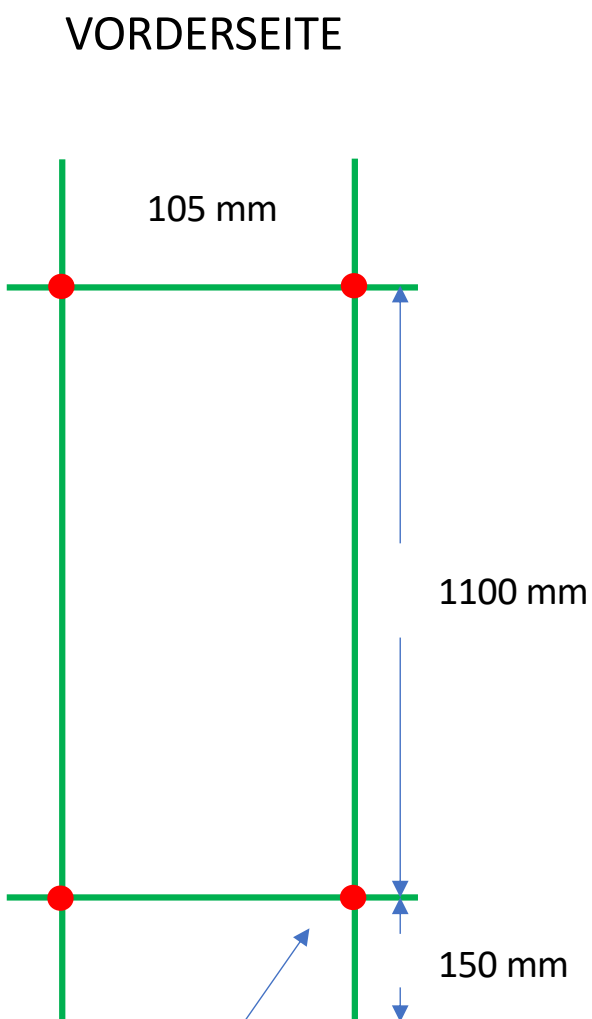

ELDO 2 TIMER

Datenblatt und Montageanleitung werden auf unserer Website verfügbar sein

www.tvs.dk

● = Halterung mit Abdeckrosette. Die Rosette deckt 60 mm ab.