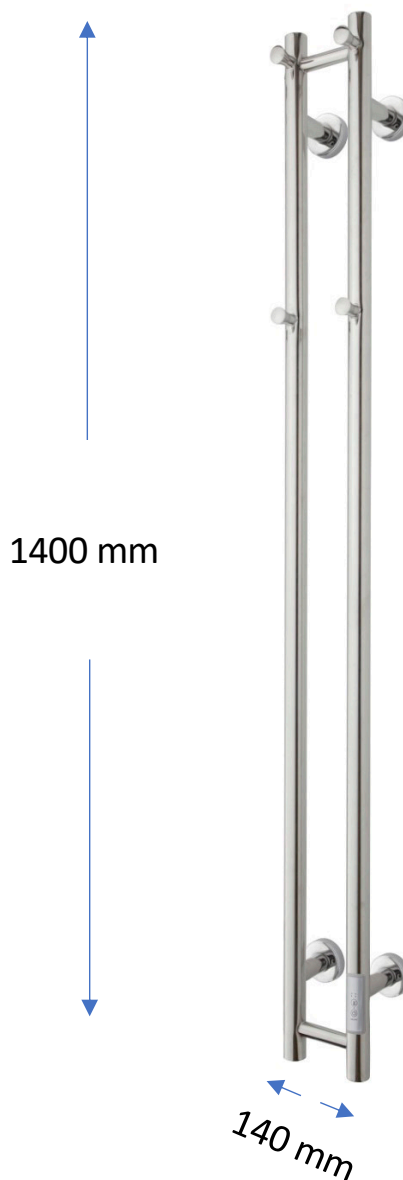

ELDO 2 TIMER

Datenblatt und Montageanleitung werden auf unserer Website verfügbar sein

www.tvs.dk

● = Halterung mit Abdeckrosette. Die Rosette deckt 60 mm ab.