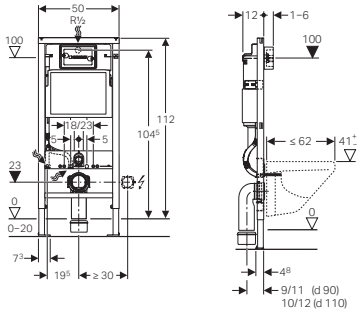

4 DuofixBasic Montageelemente

DuofixBasic Wand-WC, 112 cm, mit Spülkasten UP100

- ✓ Zum Einbau in teilhohe oder raumhohe Vorwandinstallation
- ✓ Zum Einbau in raumhohe Installationswand
- ✓ Geeignet für Fußbodenaufbau 0 - 20 cm

Eigenschaften

- Trockenbauelement
- Selbsttragend
- Rahmen pulverbeschichtet, Farbe Geberit blau
- Rahmen mit Löchern ø 9 mm für Befestigung im Holzständerbau
- Traverse für Beplankungsaufgabe aufsteckbar
- Keramikbefestigungen M12, Befestigungsabstand 18 cm oder 23 cm
- Fußstützen mit cm-Raster-Markierung, verzinkt, höhenverstellbar
- Fußplatte drehbar, für den Einbau in UW50 und UW75 Profile
- Befestigung für Abgangsbogen
- UP-Spülkasten UP100 mit Betätigung von vorne, 25 Jahre Ersatzteilsicherheit
- UP-Spülkasten schwitzwassergedämmt
- UP-Spülkasten für 2-Mengen-, 1-Mengen- oder Spül-Stopp-Spülung
- Große Spülmenge einstellbar
- Bei Werkseinstellung sofortiges Nachspülen möglich
- Wasseranschluss hinten/oben in der Mitte

Technische Daten

Spülmenge Werkseinstellung	6 und 4	l
Große Spülmenge Einstellbereich	4,5 / 6 / 7,5	l

Lieferumfang

Eckventil R 1/2" mit Steckadapter; Schutzstopfen; Leerrohr Wasserzuleitung Geberit AquaClean; AquaClean Positionierungshilfe für Elektro-Schalterdose; 2 Gewindestangen M12 für Keramikbefestigung; Bauschutz für Serviceöffnung, Styropor; PE Anschlussgarnitur, ø 90 mm; PE Wand-WC-Bogen 90°, ø 90/90 mm; PE Übergangsstück, ø 90/110 mm; Bausatz für Vorwandmontage; Distanzbolzen; Befestigungsmaterial.

Artikel-Nr.	VE4 [St.]	VE3 [St.]	VE2 [St.]	VE1 [St.]
458.103.00.1	240	120	60	12

Zubehör

- Betätigungsplatten für UP100
  → siehe Seite 191