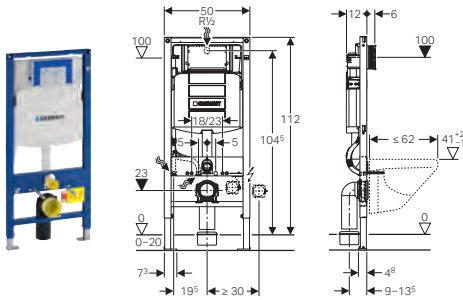

Duofix Wand-WC, 112 cm, mit UP-Spk. UP320

- ✓ Zum Einbau in teilhohe oder raumhohe Vorwandinstallation
- ✓ Zum Einbau in raumhohe Installationswand
- ✓ Zum Einbau in Duofix Systemwand
- ✓ Geeignet für Fußbodenaufbau 0 - 20 cm

Eigenschaften

- Trockenbauelement
- Selbsttragend
- Rahmen pulverbeschichtet, Farbe Geberit blau
- Rahmen mit Löchern ø 9 mm für Befestigung im Holzständerbau
- Keramikbefestigungen M12, Befestigungsabstand 18 cm oder 23 cm
- Fußstützen mit cm-Raster-Markierung, rutschsicher, höhenverstellbar, verzinkt
- Fußplatte drehbar, für den Einbau in UW50 und UW75 Profile
- Wand-WC-Bogen tiefenverstellbar in 8 Positionen, Verstellbereich 45 mm, Befestigung schallgedämmt
- UP-Spülkasten UP320 mit Betätigung von vorne, 25 Jahre Ersatzteilsicherheit
- UP-Spülkasten für werkzeuglose Montage und werkzeuglose Servicearbeiten
- UP-Spülkasten schwitzwassergedämmt
- UP-Spülkasten für 2-Mengen-, 1-Mengen- oder Spül-Stopp-Spülung
- Bauschutz für Serviceöffnung werkzeuglos montierbar und werkzeuglos ablängbar
- Spülmenge einstellbar
- Bei Werkseinstellung sofortiges Nachspülen möglich
- Wasseranschluss hinten/oben in der Mitte

Technische Daten

Spülmenge Werkseinstellung	6 und 3	l
Kleine Spülmenge Einstellbereich	3 - 4	l
Große Spülmenge Einstellbereich	4,5 / 6 / 7,5	l
Fließdruck Einsatzbereich	0,1 - 10	bar

Lieferumfang

Universeller Wasseranschluss R 1/2" mit integriertem Eckventil und Handrad (MeplaFix fähig); Leerrohr Wasserzuleitung Geberit AquaClean; AquaClean Positionierungshilfe für Elektro-Schaltdose; Schutzstopfen; 2 Gewindestangen M12 für Keramikbefestigung; PE Anschlussgarnitur, ø 90 mm; PE Wand-WC-Bogen, ø 90 mm; PE Übergangsstück, ø 90/110 mm; Befestigungsmaterial.

Artikel-Nr.	VE4 [St.]	VE3 [St.]	VE2 [St.]	VE1 [St.]
111.300.00.5	204	60	12	1

Zubehör

- Zubehör für Duofix Montageelemente für Wand-WC → *siehe Tabelle 1 auf Seite 54*