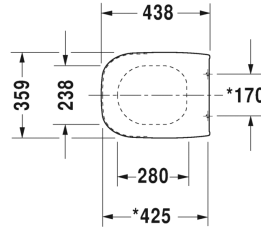

**D-Code WC-Sitz # 0067390000 / 0067390099**

WC-Sitz	Größe	Gewicht	Bestellnummer
Scharniere Kunststoff, mit Absenkautomatik			
<b>Farben</b>			
00 Weiss			
<b>Variante</b>			
für Wand-WC		1,900 Kilogramm	0067390000
für Wand-WC Compact		1,900 Kilogramm	0067390099
<b>Ausschreibungstext</b>			
DURAVIT D-Code WC-Sitz Design by sieger design, aus hochwertigem Kunststoff einschließlich Deckel, Ausführung mit Absenkautomatik, Scharniere aus Kunststoff. Weiß. Best.Nr. 0067390000.			

*Alle Zeichnungen enthalten alle notwendigen Maße (mm), die den üblichen Toleranzen unterliegen. Exakte Maße können nur am Produkt abgenommen werden.*