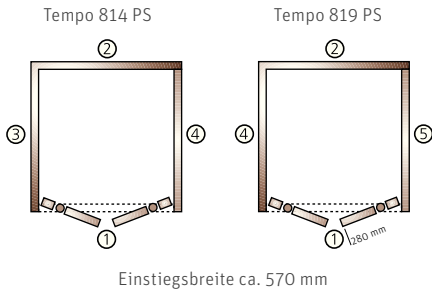

■ Ausstattung

- › Einhebelmischbatterie, Wandstange mit Handbrause und Brauseschlauch (chrom)

■ Wahlweise

- › Wandanschlussblende aus weißem Kunststoff (Breite 70 mm)

■ Shampoo-Abstellfläche in Design-Rückwand