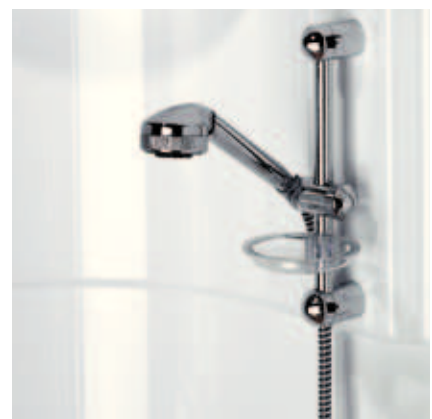

■ Tempofit Eck, Dusche

Kabine-höhe**	Türausführung	Funktionsbeschreibung	Mat.-Nr.
2140	Gleittür 2-tlg.*	Duschfunktion	1115007201
2140	Gleittür 2-tlg.*	Dusch- und Massagefunktion	1115007203
2180	Gleittür 2-tlg.*	Dusch-, Massage- und Dampffunktion	1115007205
2140	Gleittür 2-tlg.*	Duschfunktion mit Kompakt-Durchlauferhitzer und Automatikpumpe	1115007953
2140	Gleittür 2-tlg.*	Duschfunktion mit Kompakt-Durchlauferhitzer	1115007954
2140	Gleittür 2-tlg.*	Duschfunktion mit Automatikpumpe	1115007952
2180	Flügeltür 2-tlg.	Duschfunktion	1115007213
2180	Flügeltür 2-tlg.	Dusch- und Massagefunktion	1115007215
2180	Flügeltür 2-tlg.	Dusch-, Massage- und Dampffunktion	1115007217
2180	Flügeltür 2-tlg.	Duschfunktion mit Kompakt-Durchlauferhitzer und Automatikpumpe	1115007959
2180	Flügeltür 2-tlg.	Duschfunktion mit Kompakt-Durchlauferhitzer	1115007960
2180	Flügeltür 2-tlg.	Duschfunktion mit Automatikpumpe	1115007958
2180	Schwingtür (li) mit Seitenwand (re)	Duschfunktion	1115007234
2180	Schwingtür (li) mit Seitenwand (re)	Dusch- und Massagefunktion	1115007236
2180	Schwingtür (li) mit Seitenwand (re)	Dusch-, Massage- und Dampffunktion	1115007238
2180	Schwingtür (li) mit Seitenwand (re)	Duschfunktion mit Kompakt-Durchlauferhitzer und Automatikpumpe	1115007971
2180	Schwingtür (li) mit Seitenwand (re)	Duschfunktion mit Kompakt-Durchlauferhitzer	1115007972
2180	Schwingtür (li) mit Seitenwand (re)	Duschfunktion mit Automatikpumpe	1115007970
2180	Schwingtür (re) mit Seitenwand (li)	Duschfunktion	1115007243
2180	Schwingtür (re) mit Seitenwand (li)	Dusch- und Massagefunktion	1115007245
2180	Schwingtür (re) mit Seitenwand (li)	Dusch-, Massage- und Dampffunktion	1115007247
2180	Schwingtür (re) mit Seitenwand (li)	Duschfunktion mit Kompakt-Durchlauferhitzer und Automatikpumpe	1115007977
2180	Schwingtür (re) mit Seitenwand (li)	Duschfunktion mit Kompakt-Durchlauferhitzer	1115007978
2180	Schwingtür (re) mit Seitenwand (li)	Duschfunktion mit Automatikpumpe	1115007976

* ohne Dach

** Maßangaben in mm

■ Dusche

Bei allen Tempofit-Duschen ohne Kompakt-Durchlauferhitzer ist ein Thermostatmischer mit einer Sicherheitsraste bei 38 °C Wassertemperatur Standard.

■ Raum

Die Roth Tempofit bietet ausreichende Stand-, Sitz- und Ablageflächen.