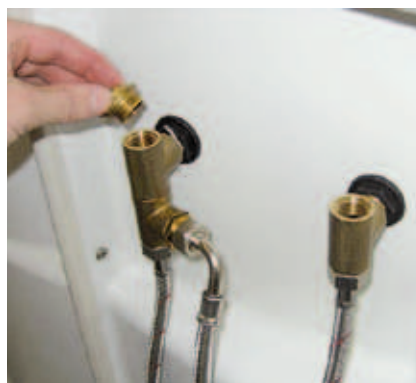

Mit entsprechendem Zubehör ist die Einspeisung von Abwasser z. B. eines Handwaschbeckens möglich.

■ **Handwaschbecken**

Neben der Warmwasserversorgung der Tempofit-Komplettduche ist optional der Anschluss einer weiteren Zapfstelle möglich.