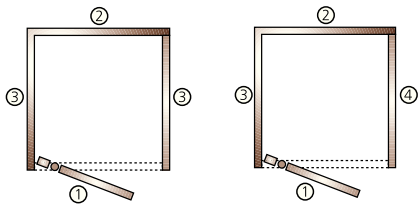

Einstiegsbreite ca. 510 mm

Tempo 801 PS

Zwei Seitenwände aus Kunstglas,
Dekor Linea ③

Tempo 802 PS

Seitenwand aus Kunstglas Linea ③,
Seitenwand aus Kunststoff (weiß) ④.
Seitenwände sind wahlweise auf der rechten oder
linken Seite montierbar.