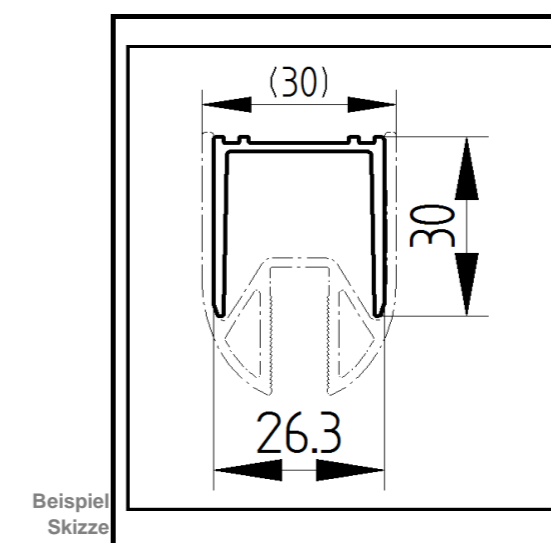

# Profil Geometrie Wandanschluß (WAP)

Bearbeiter:

0

Datum : 05.09.2016

Artikelnummer : **d700112**

**MasterClass innenbündig / Drehtür an Nebenteil und Seitenteil in Nische, P109 mit innenbündigem Scharnier**

Artikelnummer rechts : 0

#NV

WAP links

WAP Schließseite

Wandanschlußprofil (WAP) Zg. Nr. **9220**

Wandanschlußprofil (WAP) Zg. Nr. **9220**

Maß WAP an Wand **26,0 mm**

Maß WAP an Wand **26,0 mm**

Maß AK WAP bis Mitte Glas **13,0 mm**

Maß AK WAP Profil bis Mitte Glas **13,0 mm**

Maß Profildbreite des gesamten Wandanschlußbereiches **32,0 mm**

Maß Profildbreite des gesamten Wandanschlußbereiches **32,0 mm**