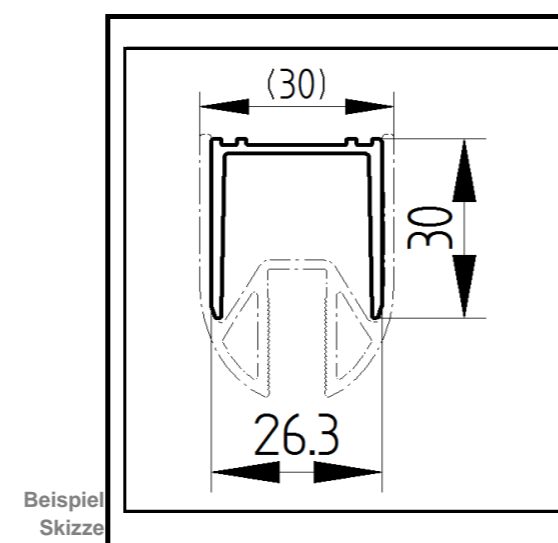

# Profil Geometrie Wandanschluß (WAP)

Bearbeiter:

0

Datum : 05.09.2016

Artikelnummer : **d700112**

**MasterClass innenbündig / Drehtür an Nebenteil und Seitenteil in Nische, P109 mit innenbündigem Scharnier**

Artikelnummer rechts : 0

#NV

WAP links

WAP Schließseite

Wandanschlußprofil (WAP) Zg. Nr. **9220**

Wandanschlußprofil (WAP) Zg. Nr. **9220**

Maß WAP an Wand **26,0 mm**

Maß WAP an Wand **26,0 mm**

Maß AK WAP bis Mitte Glas **13,0 mm**

Maß AK WAP Profil bis Mitte Glas **13,0 mm**

Maß Profildbreite des gesamten Wandanschlußbereiches **32,0 mm**

Maß Profildbreite des gesamten Wandanschlußbereiches **32,0 mm**