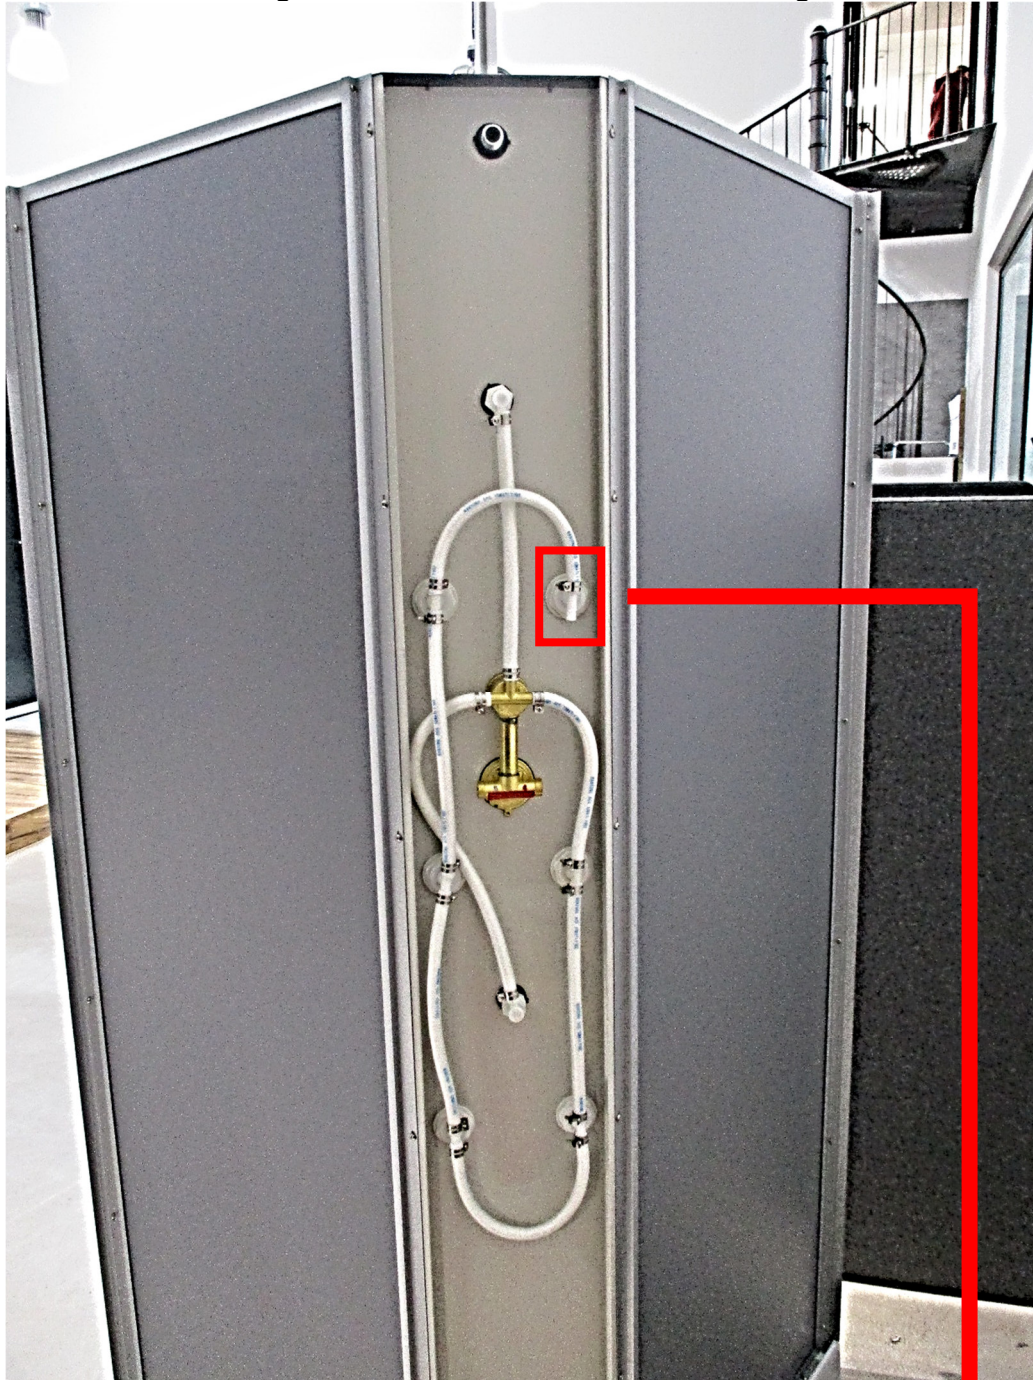

# Wellnesskabine Rhodos

D 581018

■ Anschlussmaße Rhodos

Ein Ablaufschlauch ist nicht im Lieferumfang enthalten!

Maße des Verbauten Ablaufs:  $\varnothing 90$ mm  
 $\varnothing$  Abgang 40mm

Die Verschlauchung muss durch den Kunden selbst vorgenommen werden.

Bei der Montage der Düsen darauf achten, dass eine Düse auf einer Seite einen verschlossenen Zugang hat. Diese muss am Ende des Schlauchstranges positioniert sein.