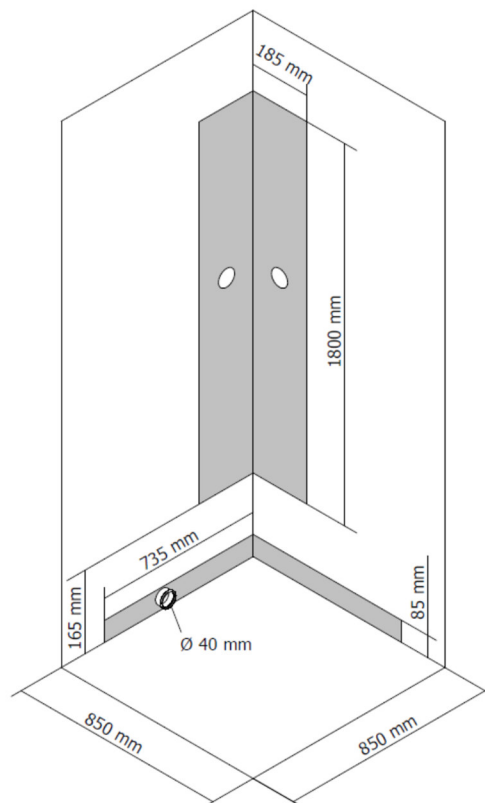

# Wellnesskabine Rhodos

D 581018

■ Anschlussmaße Rhodos

Ein Ablaufschlauch ist nicht im Lieferumfang enthalten!

Maße des Verbauten Ablaufs:  $\varnothing 90$ mm  
 $\varnothing$  Abgang 40mm

Die Verschlauchung muss durch den Kunden selbst vorgenommen werden.

Bei der Montage der Düsen darauf achten, dass eine Düse auf einer Seite einen verschlossenen Zugang hat. Diese muss am Ende des Schlauchstranges positioniert sein.