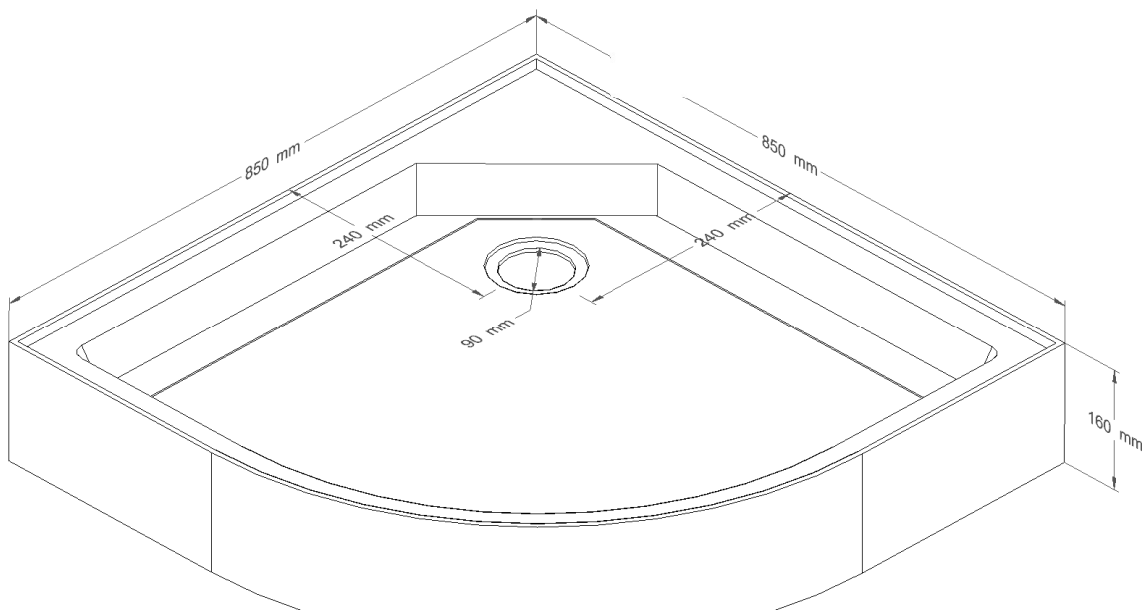

# Wellnesskabine Rhodos

D 581018

■ Anschlussmaße Rhodos

Ein Ablaufschlauch ist nicht im Lieferumfang enthalten!

Maße des Verbauten Ablaufs:  $\varnothing 90$ mm  
 $\varnothing$  Abgang 40mm

Die Verschlauchung muss durch den Kunden selbst vorgenommen werden.

Bei der Montage der Düsen darauf achten, dass eine Düse auf einer Seite einen verschlossenen Zugang hat. Diese muss am Ende des Schlauchstranges positioniert sein.