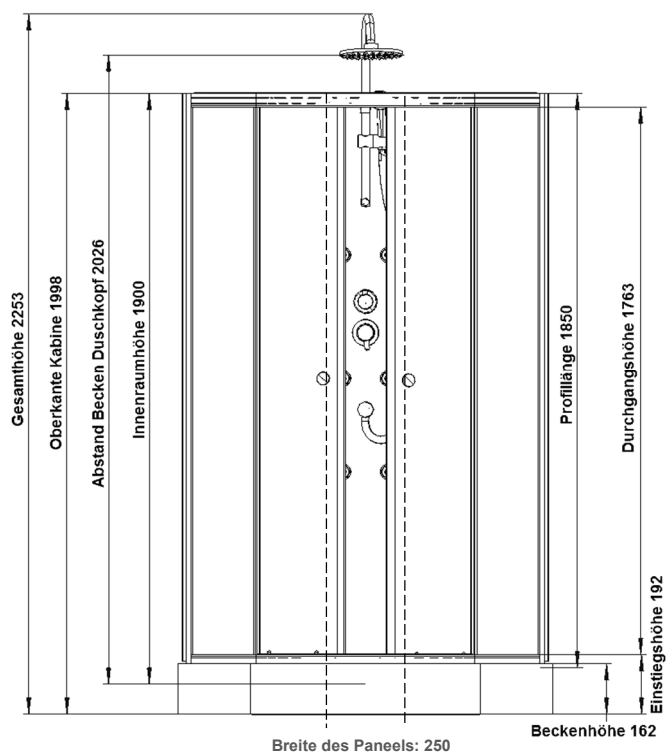

# Wellnesskabine Rhodos

D 581018

■ Anschlussmaße Rhodos

Ein Ablaufschlauch ist nicht im Lieferumfang enthalten!

Maße des Verbauten Ablaufs:  $\varnothing 90$ mm  
 $\varnothing$  Abgang 40mm

Die Verschlauchung muss durch den Kunden selbst vorgenommen werden.

Bei der Montage der Düsen darauf achten, dass eine Düse auf einer Seite einen verschlossenen Zugang hat. Diese muss am Ende des Schlauchstranges positioniert sein.