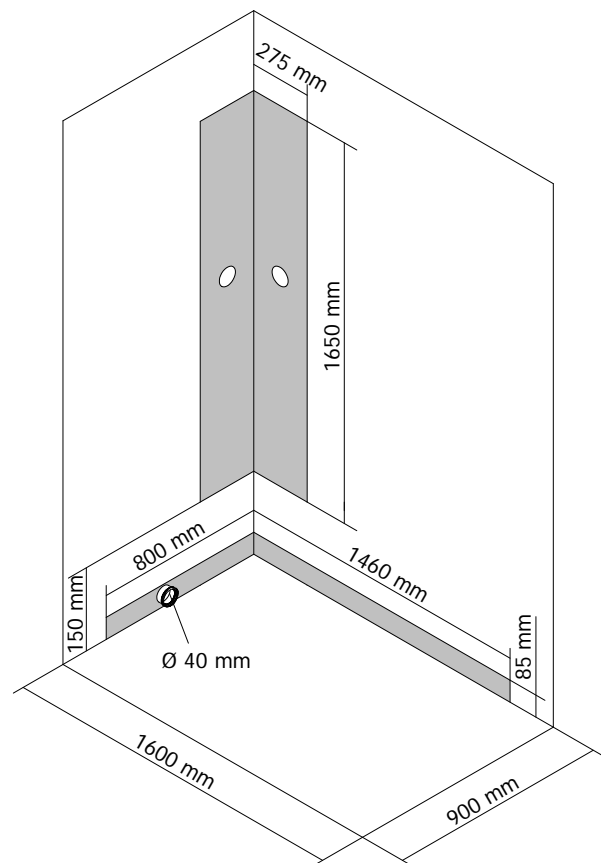

Wellnesskabine Ibiza

- 1600 x 900 mm rechts / links

Anschlussbereich Ibiza 1600 x 900 mm

Merkmale:

Maße Duschbecken: 1580 mm x 890 mm x 135 mm

Höhe komplett: 2015 mm

Brausestange 400 mm höhenverstellbar

Hand und Kopfbrause

Flexibler Brauseschlauch aus Metall, 1500 mm lang

Ablage ist in 1120 mm Höhe von Innen der DW gemessen

Rückwandscheiben light-grün

Scheibenmaße der Türen: 1880 mm x 785 mm x 5 mm

Türscheiben zum Reinigen abkappbar

Sichtbares Glasmaß des Festteiles: 1830 mm x 680 mm x 5 mm

Einstiegsbreite: 690 mm

Einstiegshöhe: 165 mm

Durchgangshöhe: 1820 mm

Seitenwand 90er:

Sichtbares Glasmaß: 780 x 1850 x 4 mm

Rückwand (light grün):

Sichtbares Glasmaß: 1270 x 1855 x 4 mm

Seitenwand (light grün):

Sichtbares Glasmaß: 575 x 1855 x 4mm