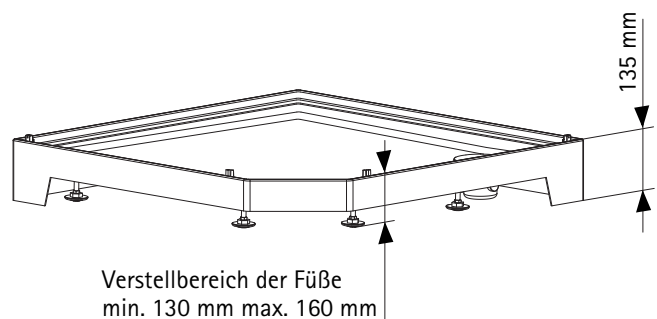

Wellnesskabine Ibiza

- 1600 x 900 mm rechts / links

Anschlussbereich Ibiza 1600 x 900 mm

Merkmale:

Maße Duschbecken: 1580 mm x 890 mm x 135 mm

Höhe komplett: 2015 mm

Brausestange 400 mm höhenverstellbar

Hand und Kopfbrause

Flexibler Brauseschlauch aus Metall, 1500 mm lang

Ablage ist in 1120 mm Höhe von Innen der DW gemessen

Rückwandscheiben light-grün

Scheibenmaße der Türen: 1880 mm x 785 mm x 5 mm

Türscheiben zum Reinigen abkappbar

Sichtbares Glasmaß des Festteiles: 1830 mm x 680 mm x 5 mm

Einstiegsbreite: 690 mm

Einstiegshöhe: 165 mm

Durchgangshöhe: 1820 mm

Seitenwand 90er:

Sichtbares Glasmaß: 780 x 1850 x 4 mm

Rückwand (light grün):

Sichtbares Glasmaß: 1270 x 1855 x 4 mm

Seitenwand (light grün):

Sichtbares Glasmaß: 575 x 1855 x 4mm