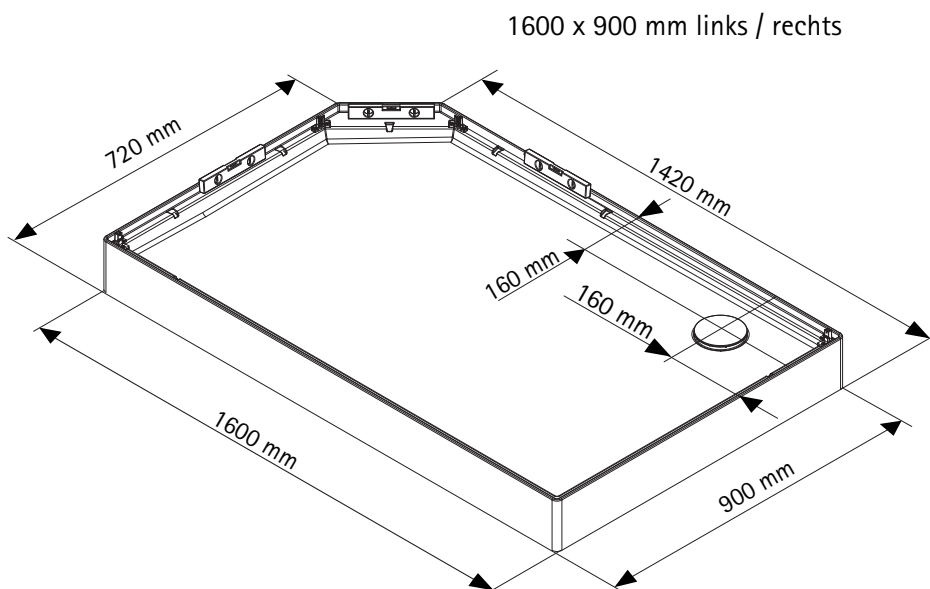

Wellnesskabine Ibiza

- 1600 x 900 mm rechts / links

Anschlussbereich Ibiza 1600 x 900 mm

Merkmale:

Maße Duschbecken: 1580 mm x 890 mm x 135 mm

Höhe komplett: 2015 mm

Brausestange 400 mm höhenverstellbar

Hand und Kopfbrause

Flexibler Brauseschlauch aus Metall, 1500 mm lang

Ablage ist in 1120 mm Höhe von Innen der DW gemessen

Rückwandscheiben light-grün

Scheibenmaße der Türen: 1880 mm x 785 mm x 5 mm

Türscheiben zum Reinigen abkappbar

Sichtbares Glasmaß des Festteiles: 1830 mm x 680 mm x 5 mm

Einstiegsbreite: 690 mm

Einstiegshöhe: 165 mm

Durchgangshöhe: 1820 mm

Seitenwand 90er:

Sichtbares Glasmaß: 780 x 1850 x 4 mm

Rückwand (light grün):

Sichtbares Glasmaß: 1270 x 1855 x 4 mm

Seitenwand (light grün):

Sichtbares Glasmaß: 575 x 1855 x 4mm