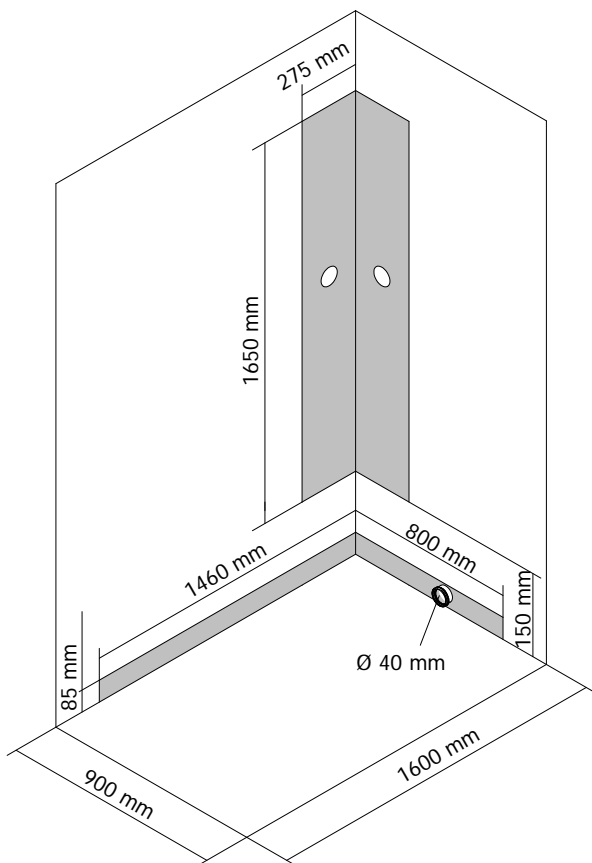

Wellnesskabine Ibiza

- 1600 x 900 mm rechts / links

Anschlussbereich Ibiza 1600 x 900 mm

Merkmale:

Maße Duschbecken: 1580 mm x 890 mm x 135 mm

Höhe komplett: 2015 mm

Brausestange 400 mm höhenverstellbar

Hand und Kopfbrause

Flexibler Brauseschlauch aus Metall, 1500 mm lang

Ablage ist in 1120 mm Höhe von Innen der DW gemessen

Rückwandscheiben light-grün

Scheibenmaße der Türen: 1880 mm x 785 mm x 5 mm

Türscheiben zum Reinigen abkappbar

Sichtbares Glasmaß des Festteiles: 1830 mm x 680 mm x 5 mm

Einstiegsbreite: 690 mm

Einstiegshöhe: 165 mm

Durchgangshöhe: 1820 mm

Seitenwand 90er:

Sichtbares Glasmaß: 780 x 1850 x 4 mm

Rückwand (light grün):

Sichtbares Glasmaß: 1270 x 1855 x 4 mm

Seitenwand (light grün):

Sichtbares Glasmaß: 575 x 1855 x 4mm