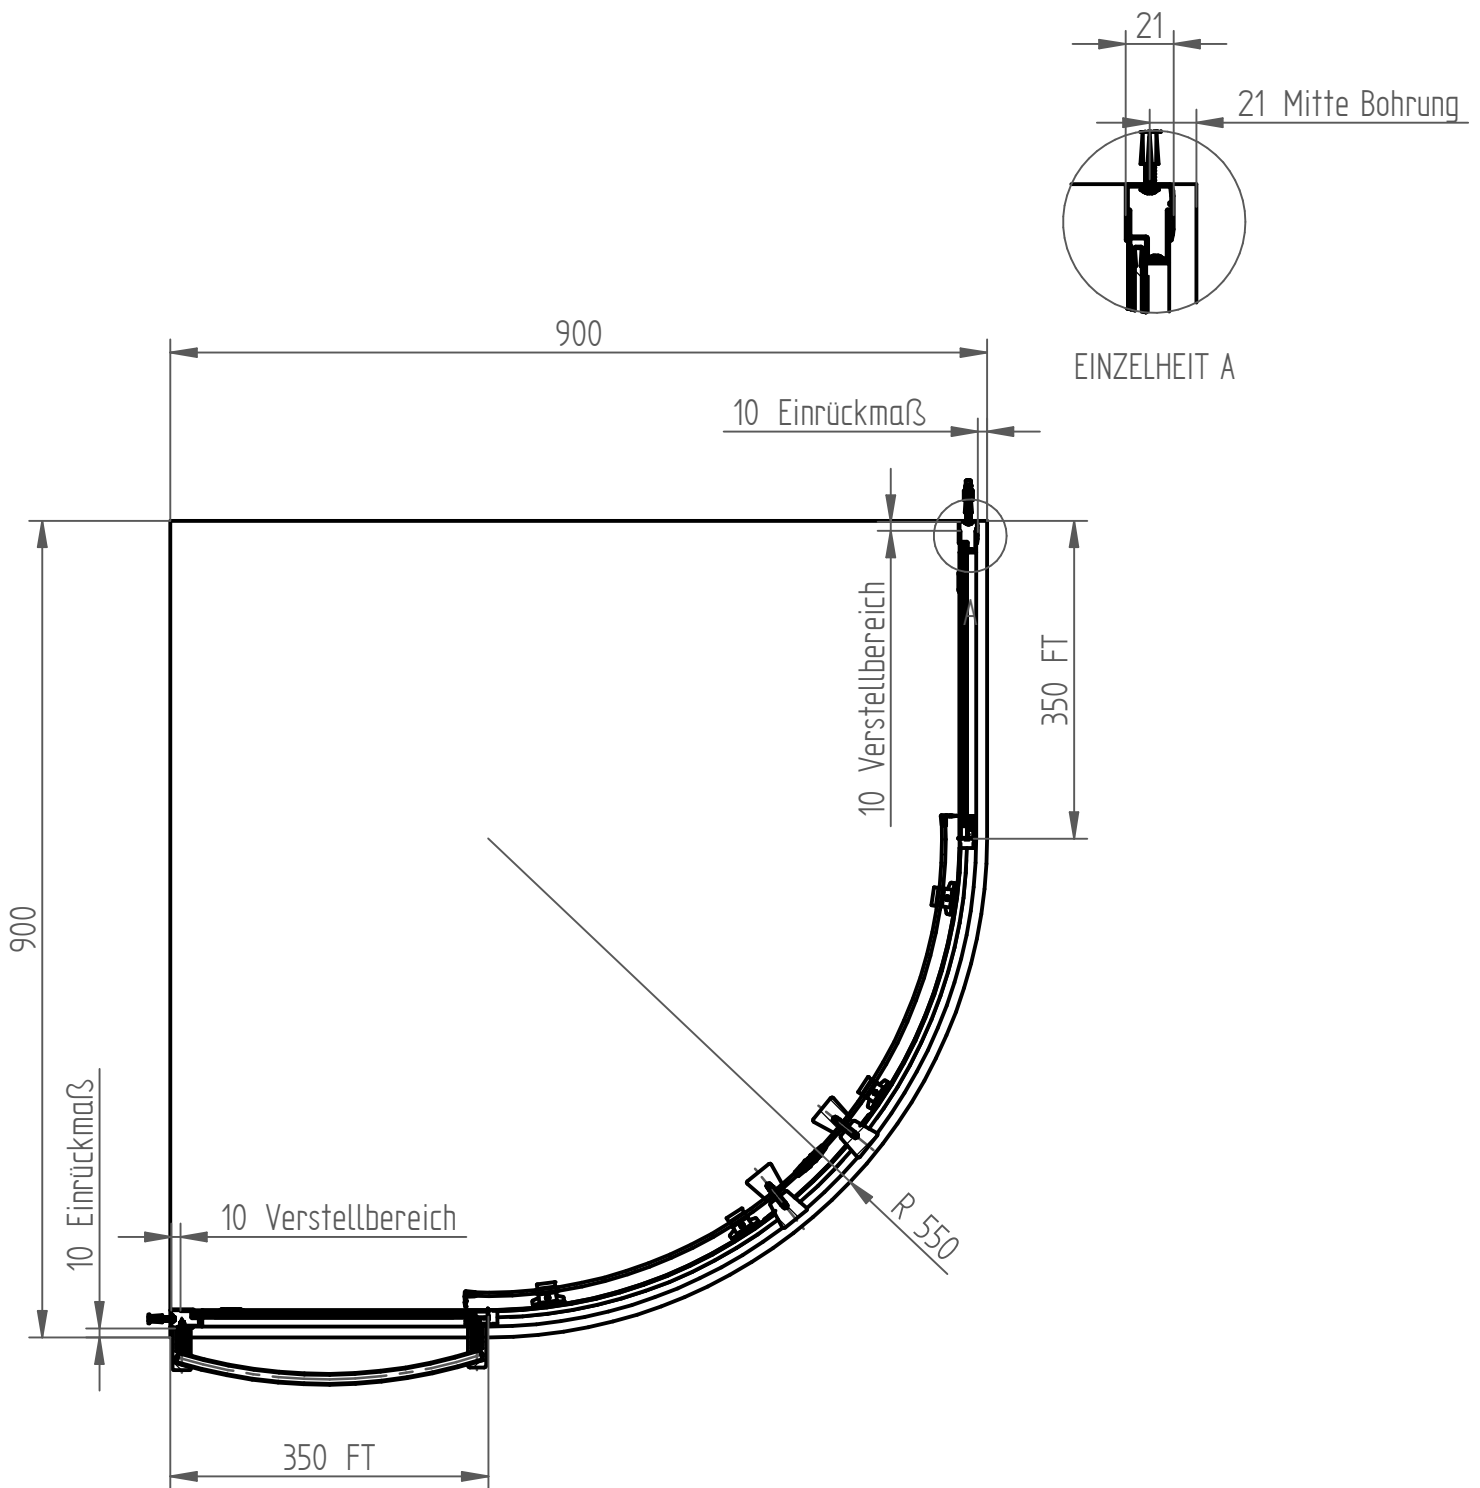

# FARA Ibiza Runddusche, Typ 0552

Glas -

Montagemaße für den Aufbau

**Auftrag-Nr.:**

**Bearb.:** p.muennich

**Datum:** 05.07.2023