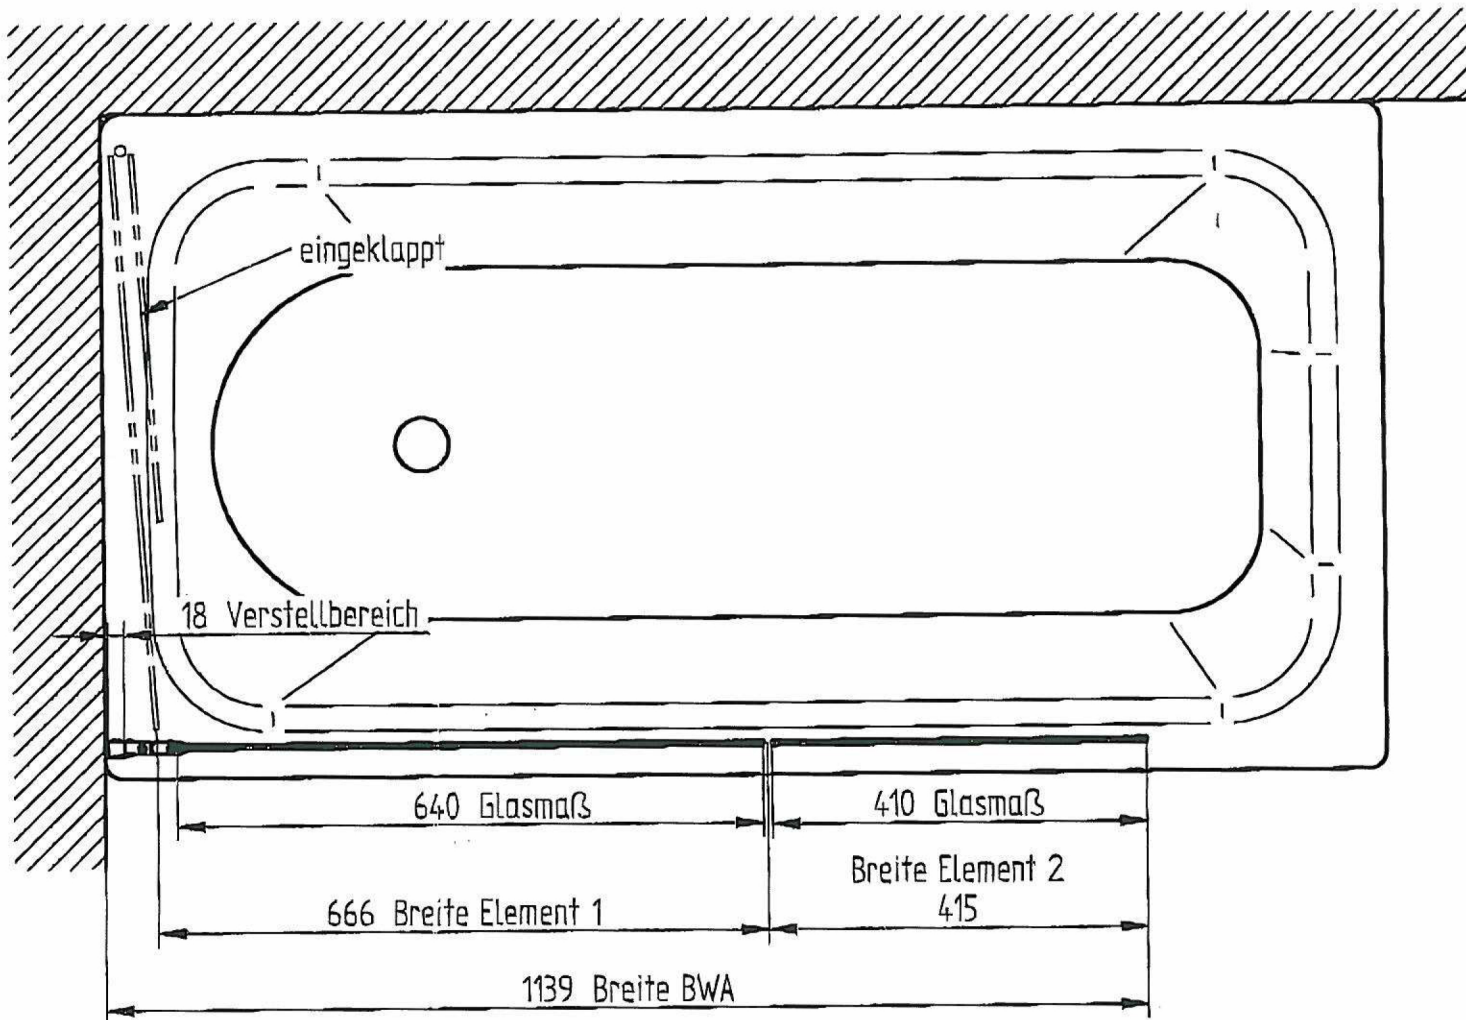

Komfort BWA 2-teilig

Anschlag links

Glas -

Montagemaße für den Aufbau